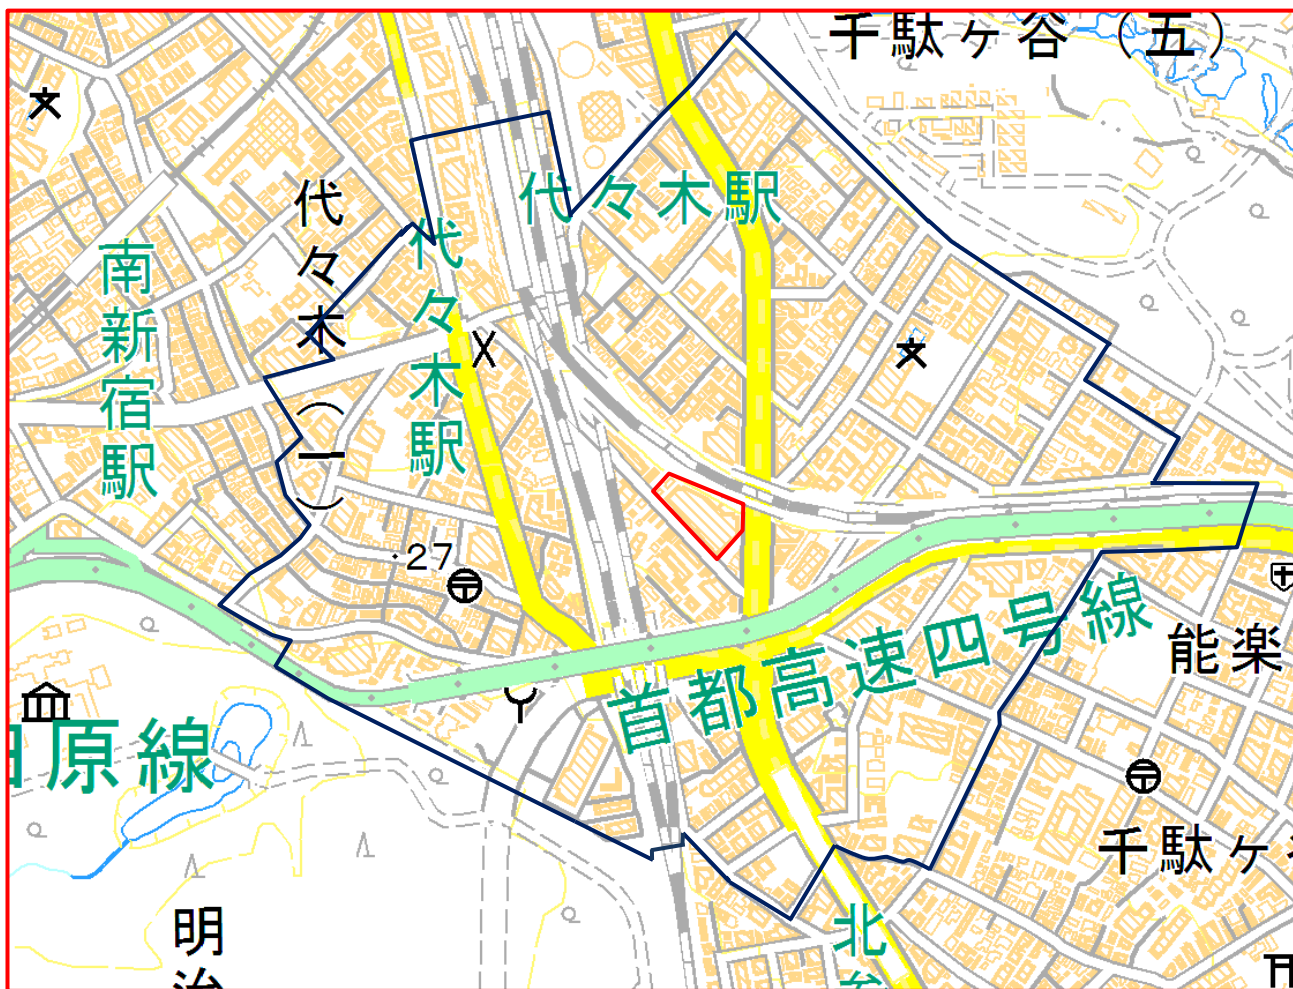

# 対象施設周辺地域(日本共産党中央委員会)

この地図は、縮尺2万5,000分の1の地形図相当の誤差を有しております。また、地図上に記載した区域を示す線はデータ作成上の誤差を含んでいます。そのため、区域の概略の位置を示す参考図として御利用ください。

国土地理院の地理院地図を利用

対象施設の敷地

対象施設周辺地域