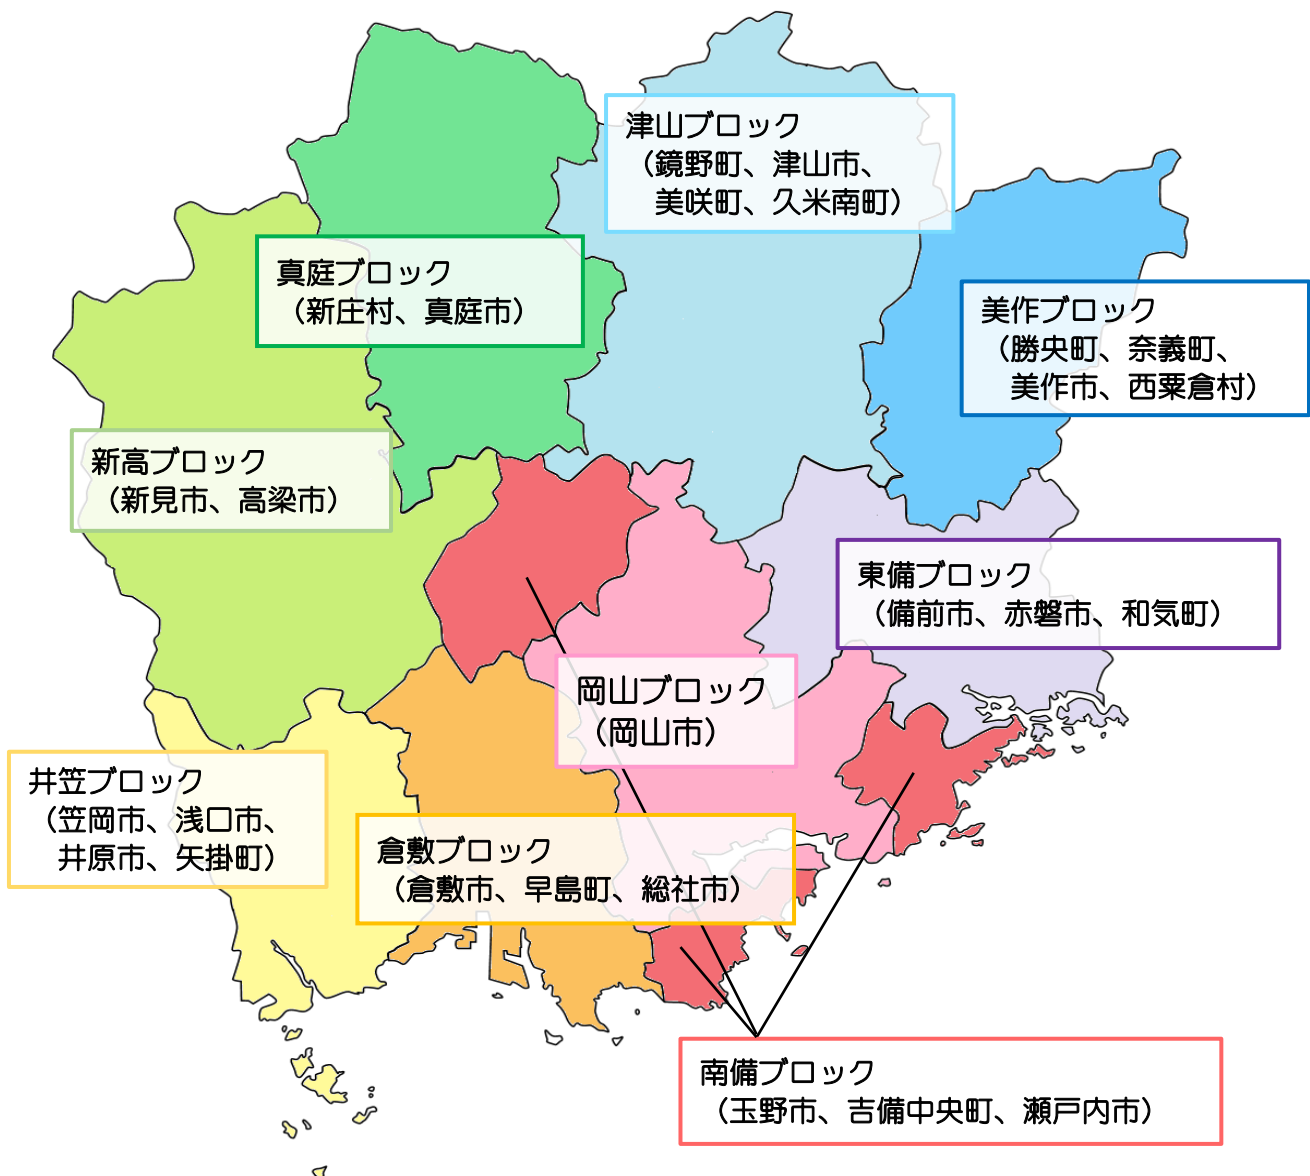

# 岡山県内の行政相談所開設日程 (6月分)

6月に岡山県内で開設を予定している行政相談委員の相談所です。  
お気軽にご相談ください（予約不要・相談無料・秘密厳守）。  
なお、これらの相談所は、都合により、日程、場所等を変更する場合があります。

【照会先：岡山行政監視行政相談センター 電話：086-231-4321】

## ● 岡山ブロック

市町村	日時		開設場所	委員氏名
岡山市北区	6月3日(月)	13:00 ~ 15:00	岡山市御津支所	中西康美
	6月12日(水)	9:30 ~ 12:00	岡山市高松地域センター	橋吉太郎
	6月14日(金)	10:00 ~ 12:00	岡山市福祉交流プラザ大井	平田昌孝
	6月20日(木)	13:30 ~ 15:30	岡山市一宮地域センター	伊丹邦芳
	6月21日(金)	13:30 ~ 15:30	岡山市立建部町公民館	景山章弘
	6月21日(金)	13:00 ~ 15:00	岡山市津高地域センター	箕浦勝宏
岡山市中区	6月20日(木)	13:00 ~ 15:00	岡山市中区役所	宮川昌子
岡山市東区	6月18日(火)	10:00 ~ 12:00	岡山市上道地域センター	浦上和正
	6月19日(水)	13:00 ~ 15:00	岡山市東区役所小会議室	山本智佳
	6月20日(木)	13:00 ~ 15:00	岡山市立瀬戸公民館	塩見 修
岡山市南区	6月3日(月)	13:00 ~ 16:00	岡山市立灘崎公民館	三村久子
	6月6日(木)	13:00 ~ 15:00	岡山市妹尾地域センター	齊藤政子
	6月8日(土)	10:00 ~ 12:00	岡山市立藤田公民館	長田定文
	6月11日(火)	10:00 ~ 12:00	岡山市興除地域センター	守屋 勇
	6月14日(金)	13:00 ~ 15:00	岡山市立南公民館	森上綾子
	6月14日(金)	9:30 ~ 12:00	岡山市児島地域センター	奥山雅昭
	6月20日(木)	13:00 ~ 15:00	岡山市立福田公民館	佐藤一哉