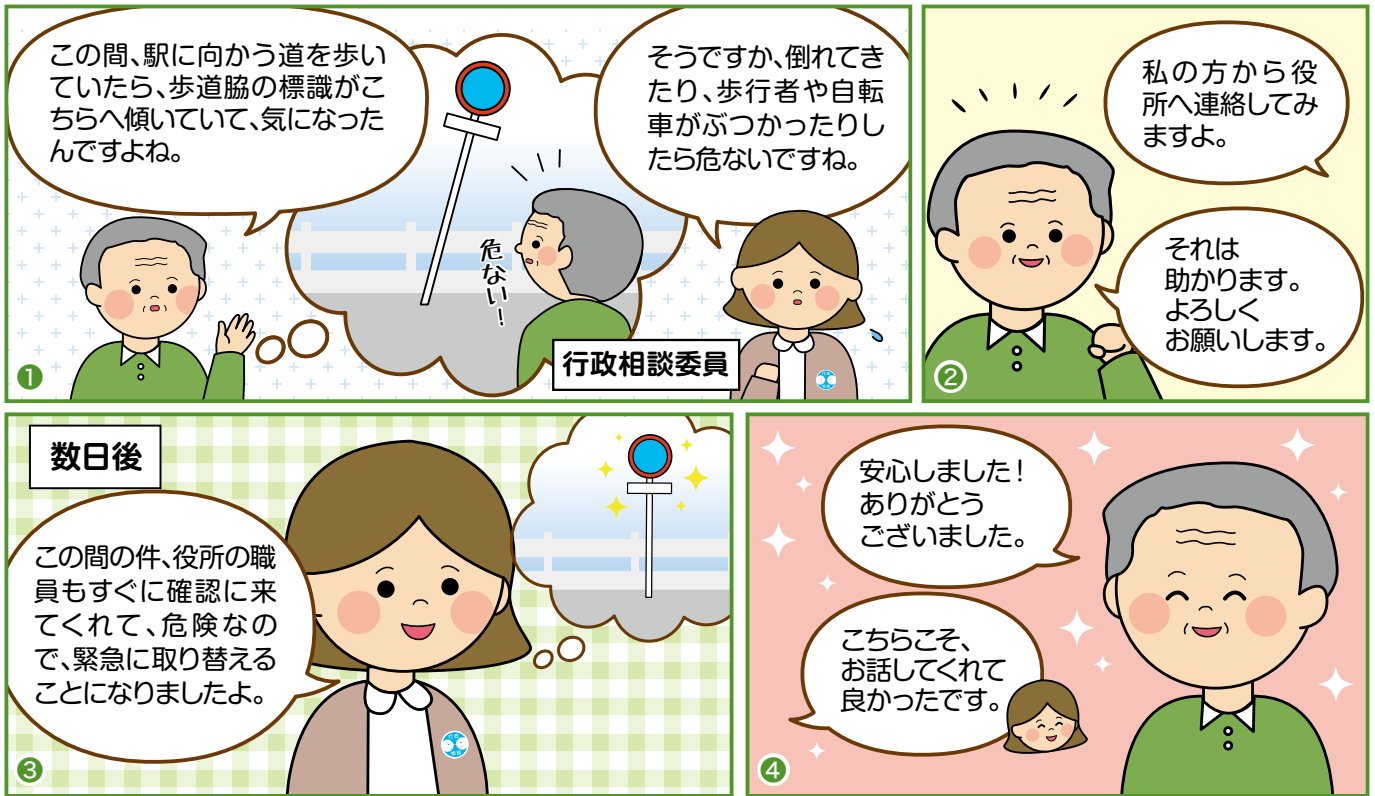

公共施設が壊れていて危険

行政相談について、さらにくわしく知りたい方は・・・

総務省ホームページ(行政相談関係)

<https://www.soumu.go.jp/main_sosiki/hyouka/soudan_n/index.html>

総務省行政相談Twitter

@MIC_soudan

行政相談委員オフィシャルウェブサイト

<https://www.soumu.go.jp/main_sosiki/hyouka/soudan_n/iin_official/index.html>

YouTube(総務省チャンネル)

広報動画を配信中です!

「ご存知ですか?行政相談」

<https://www.youtube.com/watch?v=xMke1Co_tBE>

「困ったら一人で悩まず行政相談」

<https://www.youtube.com/watch?v=LGiYTQKYPJA>

行政相談窓口の愛称

きくみみ

について

総務省では、行政相談を国民の皆様にも親しみやすく、気軽に利用してもらうため、行政相談窓口の愛称を「きくみみ」としました。

行政相談
マスコット
「キクーン」

総務省行政相談センター

このマークは
音声コードです。