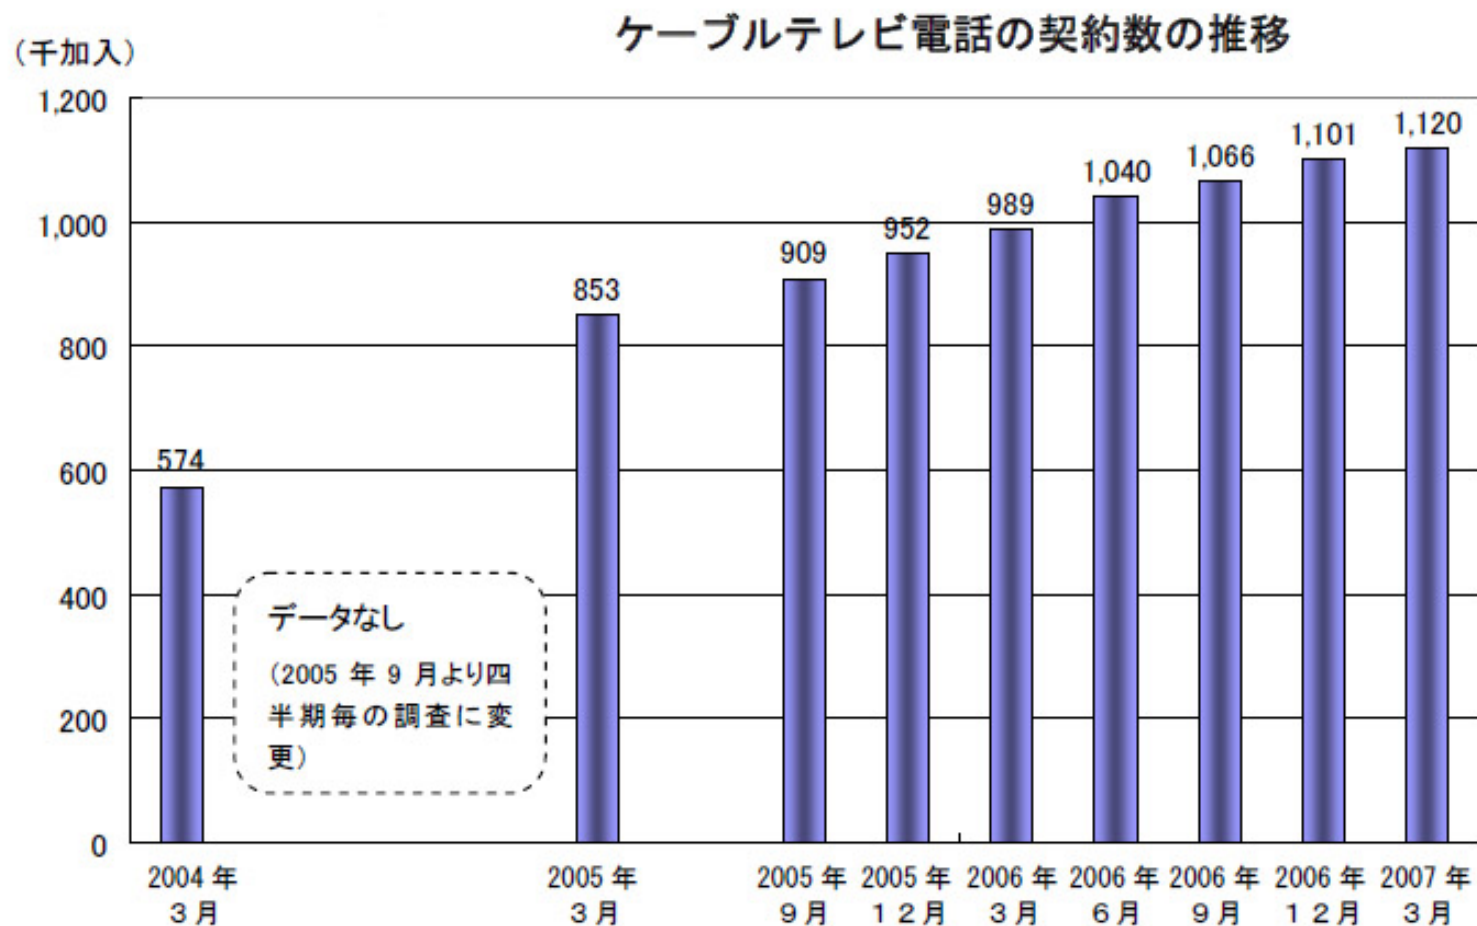

ケーブルテレビの事業の概要について

(通信・放送の総合的な法体系に関する研究会)

平成19年9月4日

(社)日本ケーブルテレビ連盟

ケーブルテレビ加入世帯の増加

自主放送を行う許可施設ケーブルテレビの加入世帯数、普及率の推移

※ 年度末の数値。()内は加入世帯数の対前年度増加率。

地上放送の受信形態と推移

- 個別受信の割合は 42.9% であり、2004年からほぼ横ばいである。
- 共同受信の割合は 57.1% であり、内訳として集合住宅共同受信が減少し、都市型CATVが増加する傾向がみられる。

(平成18年7月実施 NHK受信実態調査より)

ブロードバンドサービス加入者状況

ケーブルテレビ電話の契約数の推移

ケーブルテレビの事業構造

ケーブルテレビのサービス形態

放送 サービス	a) 放送の再送信	: 地上波、BS
	b) 自主制作番組 (コミュニティチャンネル)	: 地域情報 : 行政情報 : 防災情報
	c) 多チャンネル有料サービス	: CS放送サービスを受信し、再送信 : 地上ネットワークにより受信し、再送信
VODサービス		: 映像TS配信 : 映像IP配信
インターネット サービス		: DOCSIS2.0 : DOCSIS3.0 : FTTH : ワイヤレス(将来)
電話サービス		: プライマリーIP電話 : 050IP電話