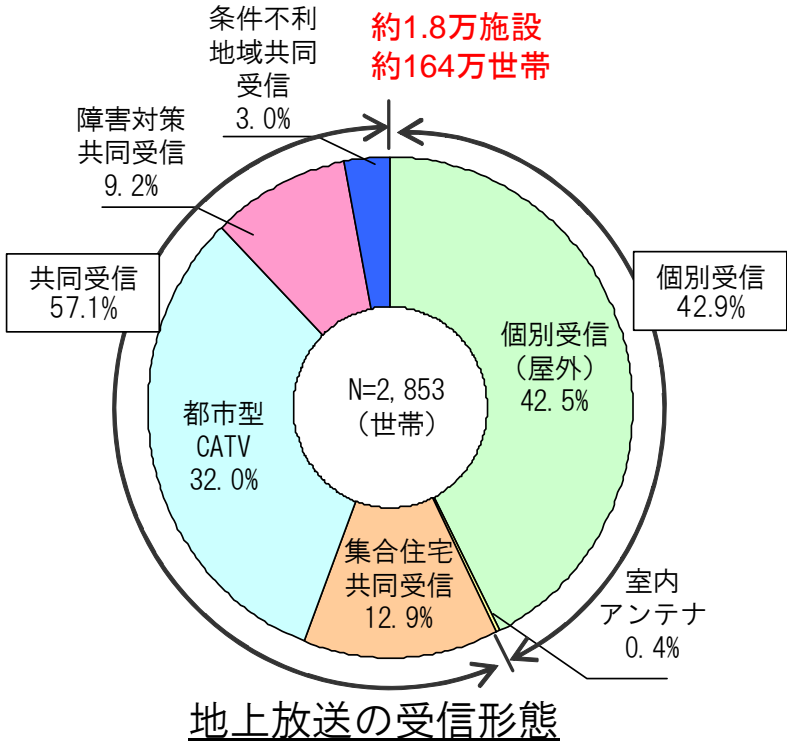

ケーブルテレビの事業の概要について

(通信・放送の総合的な法体系に関する研究会)

平成19年9月4日

(社)日本ケーブルテレビ連盟

ケーブルテレビ加入世帯の増加

自主放送を行う許可施設ケーブルテレビの加入世帯数、普及率の推移

※ 年度末の数値。()内は加入世帯数の対前年度増加率。

地上放送の受信形態と推移

- 個別受信の割合は 42.9% であり、2004年からほぼ横ばいである。
- 共同受信の割合は 57.1% であり、内訳として集合住宅共同受信が減少し、都市型CATVが増加する傾向がみられる。

(平成18年7月実施 NHK受信実態調査より)

ブロードバンドサービス加入者状況

ケーブルテレビ電話の契約数の推移

ケーブルテレビの事業構造

ケーブルテレビのサービス形態

放送 サービス	a) 放送の再送信	: 地上波、BS
	b) 自主制作番組 (コミュニティチャンネル)	: 地域情報 : 行政情報 : 防災情報
	c) 多チャンネル有料サービス	: CS放送サービスを受信し、再送信 : 地上ネットワークにより受信し、再送信
VODサービス		: 映像TS配信 : 映像IP配信
インターネット サービス		: DOCSIS2.0 : DOCSIS3.0 : FTTH : ワイヤレス(将来)
電話サービス		: プライマリーIP電話 : 050IP電話

地域に、生活に、役立つケーブルテレビ

■ トリプルプレイ+新たなサービス

地域に、生活に役立つケーブルテレビ

～視聴者のメディアとしてのケーブルテレビ～

CATV網は、デジタルテレビとの相性がよい！

家庭内ネットワーク

デジタルテレビは“総合情報端末”に！

家庭内情報家電機器 & LANシステム