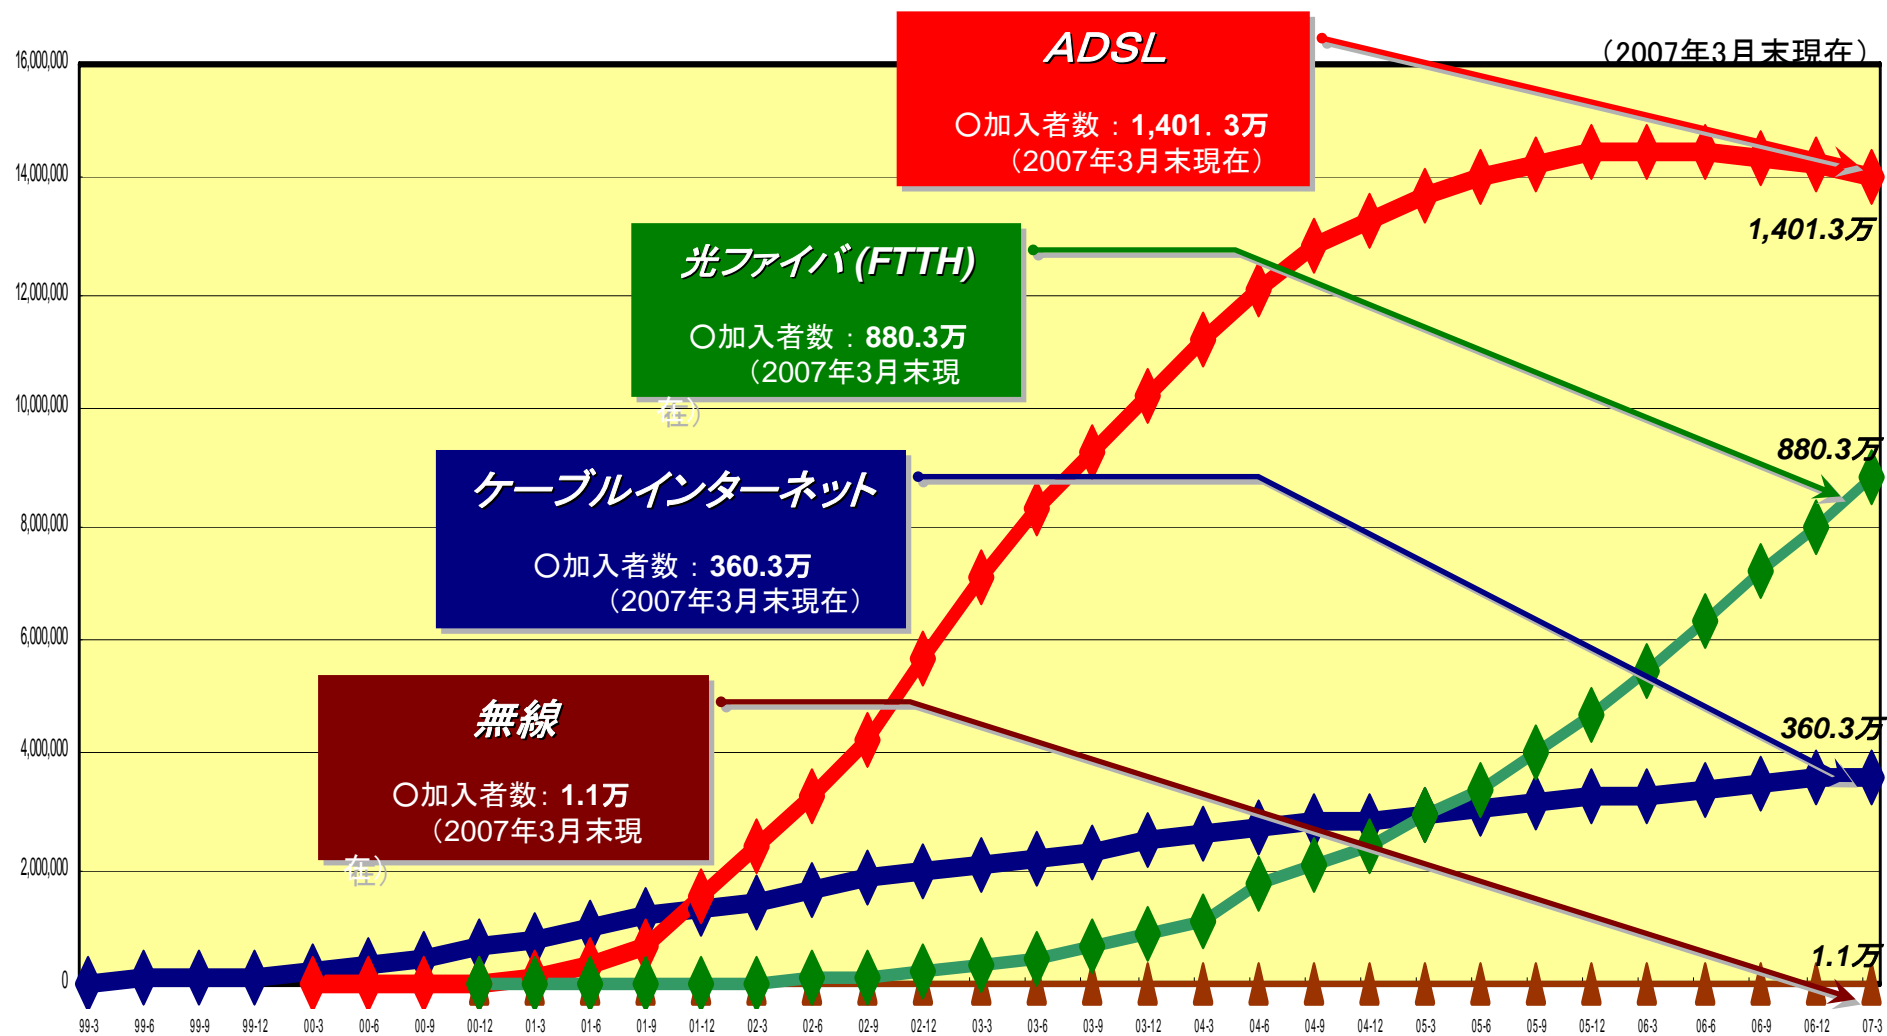

ケーブルテレビの事業の概要について

(通信・放送の総合的な法体系に関する研究会)

平成19年9月4日

(社)日本ケーブルテレビ連盟

ケーブルテレビ加入世帯の増加

自主放送を行う許可施設ケーブルテレビの加入世帯数、普及率の推移

※ 年度末の数値。()内は加入世帯数の対前年度増加率。

地上放送の受信形態と推移

- 個別受信の割合は 42.9% であり、2004年からほぼ横ばいである。
- 共同受信の割合は 57.1% であり、内訳として集合住宅共同受信が減少し、都市型CATVが増加する傾向がみられる。

(平成18年7月実施 NHK受信実態調査より)

ブロードバンドサービス加入者状況

ケーブルテレビ電話の契約数の推移

ケーブルテレビの事業構造

ケーブルテレビのサービス形態

放送 サービス	a) 放送の再送信	: 地上波、BS
	b) 自主制作番組 (コミュニティチャンネル)	: 地域情報 : 行政情報 : 防災情報
	c) 多チャンネル有料サービス	: CS放送サービスを受信し、再送信 : 地上ネットワークにより受信し、再送信
VODサービス		: 映像TS配信 : 映像IP配信
インターネット サービス		: DOCSIS2.0 : DOCSIS3.0 : FTTH : ワイヤレス(将来)
電話サービス		: プライマリーIP電話 : 050IP電話