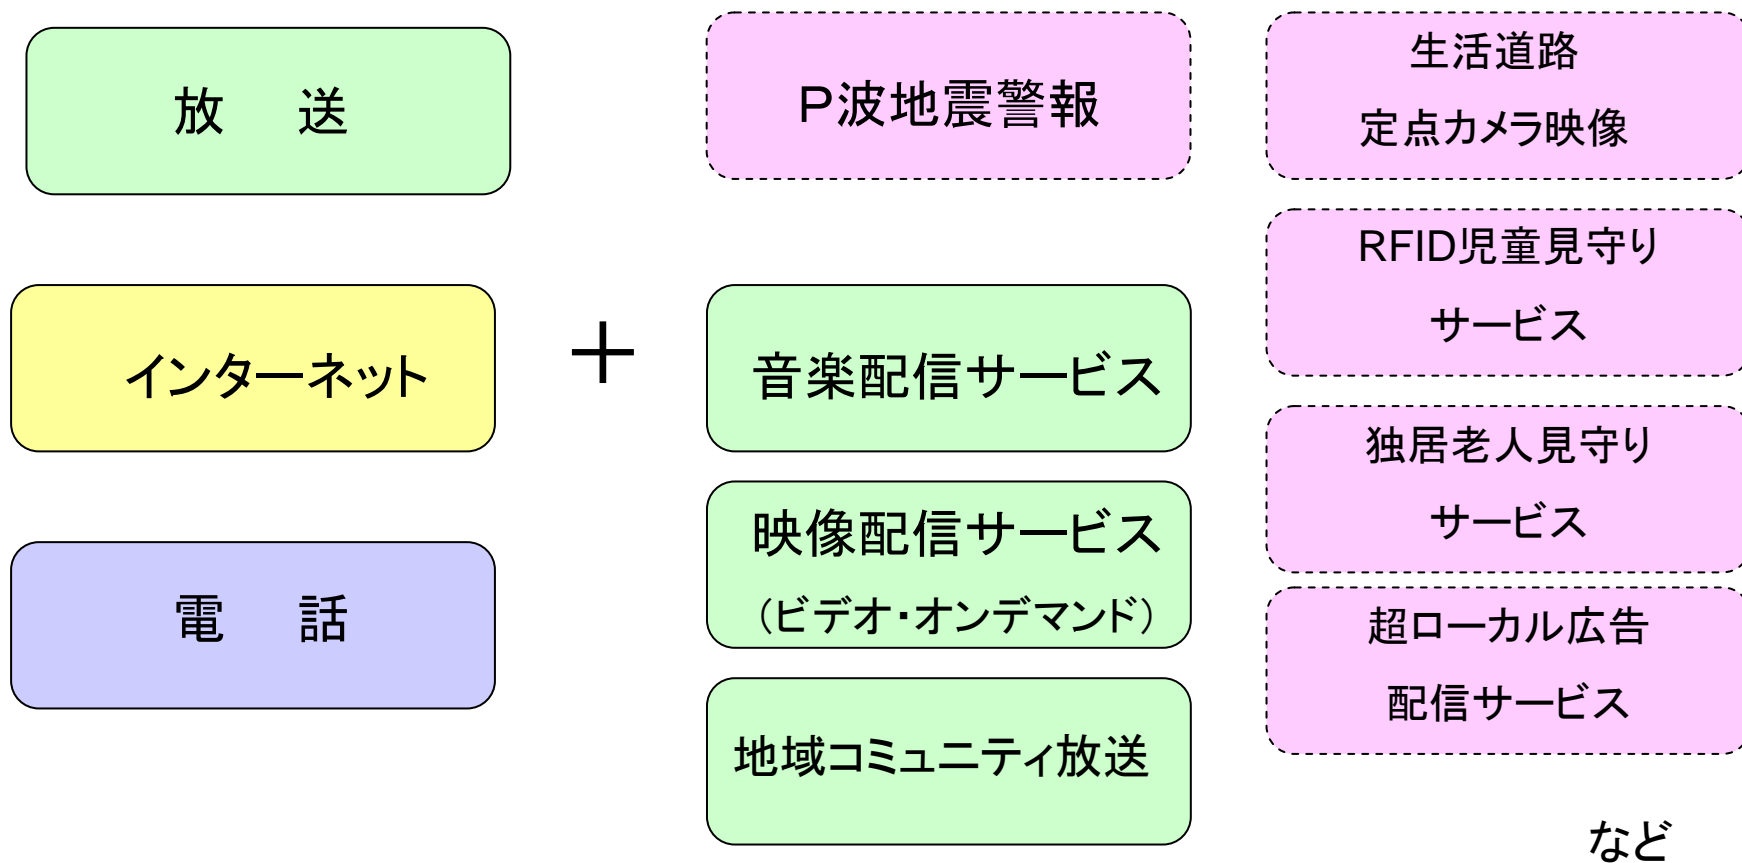

- 個別受信の割合は 42.9% であり、2004年からほぼ横ばいである。
- 共同受信の割合は 57.1% であり、内訳として集合住宅共同受信が減少し、都市型CATVが増加する傾向がみられる。

(平成18年7月実施 NHK受信実態調査より)

ブロードバンドサービス加入者状況

ケーブルテレビ電話の契約数の推移

ケーブルテレビの事業構造

ケーブルテレビのサービス形態

放送 サービス	a) 放送の再送信	: 地上波、BS
	b) 自主制作番組 (コミュニティチャンネル)	: 地域情報 : 行政情報 : 防災情報
	c) 多チャンネル有料サービス	: CS放送サービスを受信し、再送信 : 地上ネットワークにより受信し、再送信
VODサービス		: 映像TS配信 : 映像IP配信
インターネット サービス		: DOCSIS2.0 : DOCSIS3.0 : FTTH : ワイヤレス(将来)
電話サービス		: プライマリーIP電話 : 050IP電話

地域に、生活に、役立つケーブルテレビ

■ トリプルプレイ+新たなサービス

地域に、生活に役立つケーブルテレビ

～視聴者のメディアとしてのケーブルテレビ～

CATV網は、デジタルテレビとの相性がよい！

家庭内ネットワーク

デジタルテレビは“総合情報端末”に！

家庭内情報家電機器 & LANシステム