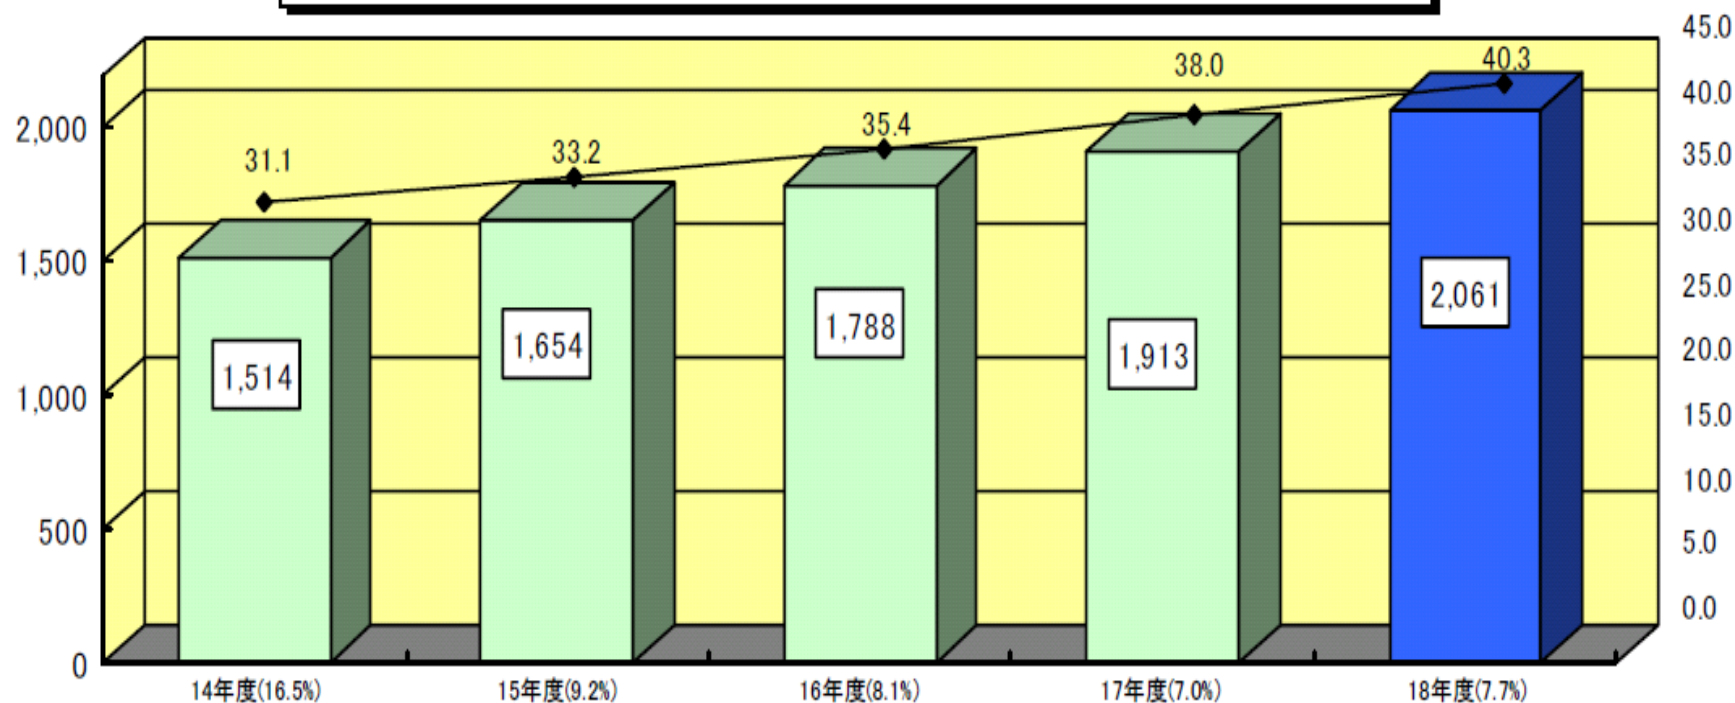

ケーブルテレビの事業の概要について

(通信・放送の総合的な法体系に関する研究会)

平成19年9月4日

(社)日本ケーブルテレビ連盟

ケーブルテレビ加入世帯の増加

自主放送を行う許可施設ケーブルテレビの加入世帯数、普及率の推移

※ 年度末の数値。()内は加入世帯数の対前年度増加率。

地上放送の受信形態と推移

- 個別受信の割合は 42.9% であり、2004年からほぼ横ばいである。
- 共同受信の割合は 57.1% であり、内訳として集合住宅共同受信が減少し、都市型CATVが増加する傾向がみられる。

(平成18年7月実施 NHK受信実態調査より)

ブロードバンドサービス加入者状況

ケーブルテレビ電話の契約数の推移

ケーブルテレビの事業構造

ケーブルテレビのサービス形態

放送 サービス	a) 放送の再送信	: 地上波、BS
	b) 自主制作番組 (コミュニティチャンネル)	: 地域情報 : 行政情報 : 防災情報
	c) 多チャンネル有料サービス	: CS放送サービスを受信し、再送信 : 地上ネットワークにより受信し、再送信
VODサービス		: 映像TS配信 : 映像IP配信
インターネット サービス		: DOCSIS2.0 : DOCSIS3.0 : FTTH : ワイヤレス(将来)
電話サービス		: プライマリーIP電話 : 050IP電話