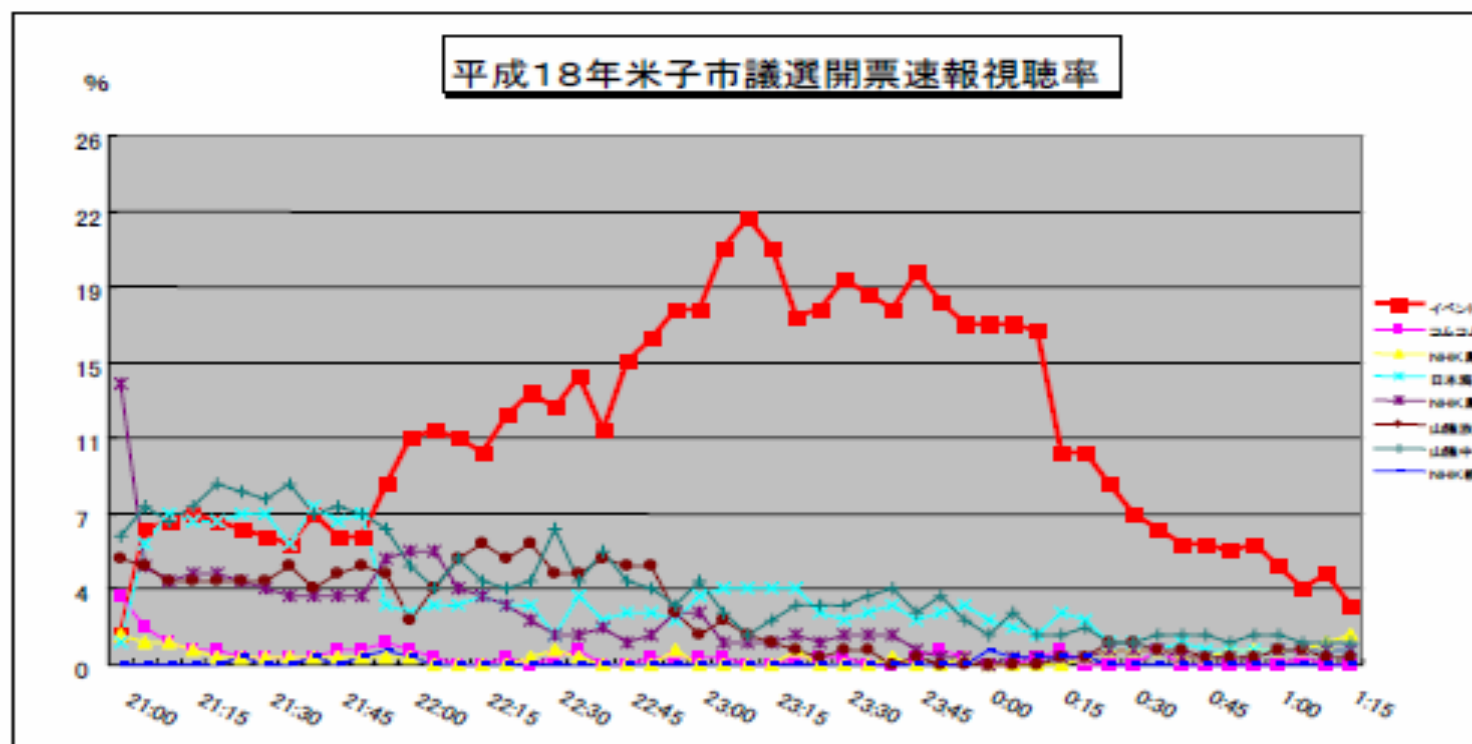

34ch

県民チャンネル

鳥取県議会の生中継の他、鳥取県全
体に関わる情報や県内CATV制作の
番組などを放送。

参考資料

資料：米子市議選視聴率

平成18年6月25日

(株)中海テレビ放送公開資料より

—参考3—