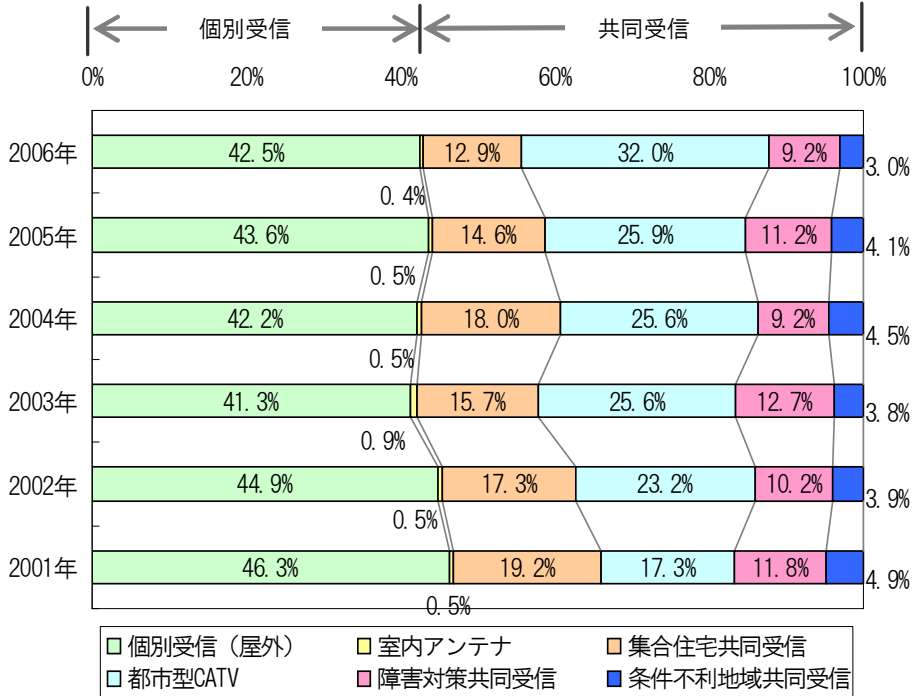

ケーブルテレビの事業の概要について

(通信・放送の総合的な法体系に関する研究会)

平成19年9月4日

(社)日本ケーブルテレビ連盟

ケーブルテレビ加入世帯の増加

自主放送を行う許可施設ケーブルテレビの加入世帯数、普及率の推移

※ 年度末の数値。()内は加入世帯数の対前年度増加率。

地上放送の受信形態と推移

- 個別受信の割合は 42.9% であり、2004年からほぼ横ばいである。
- 共同受信の割合は 57.1% であり、内訳として集合住宅共同受信が減少し、都市型CATVが増加する傾向がみられる。

(平成18年7月実施 NHK受信実態調査より)

ブロードバンドサービス加入者状況

ケーブルテレビ電話の契約数の推移

ケーブルテレビの事業構造

ケーブルテレビのサービス形態

放送 サービス	a) 放送の再送信	: 地上波、BS
	b) 自主制作番組 (コミュニティチャンネル)	: 地域情報 : 行政情報 : 防災情報
	c) 多チャンネル有料サービス	: CS放送サービスを受信し、再送信 : 地上ネットワークにより受信し、再送信
VODサービス		: 映像TS配信 : 映像IP配信
インターネット サービス		: DOCSIS2.0 : DOCSIS3.0 : FTTH : ワイヤレス(将来)
電話サービス		: プライマリーIP電話 : 050IP電話