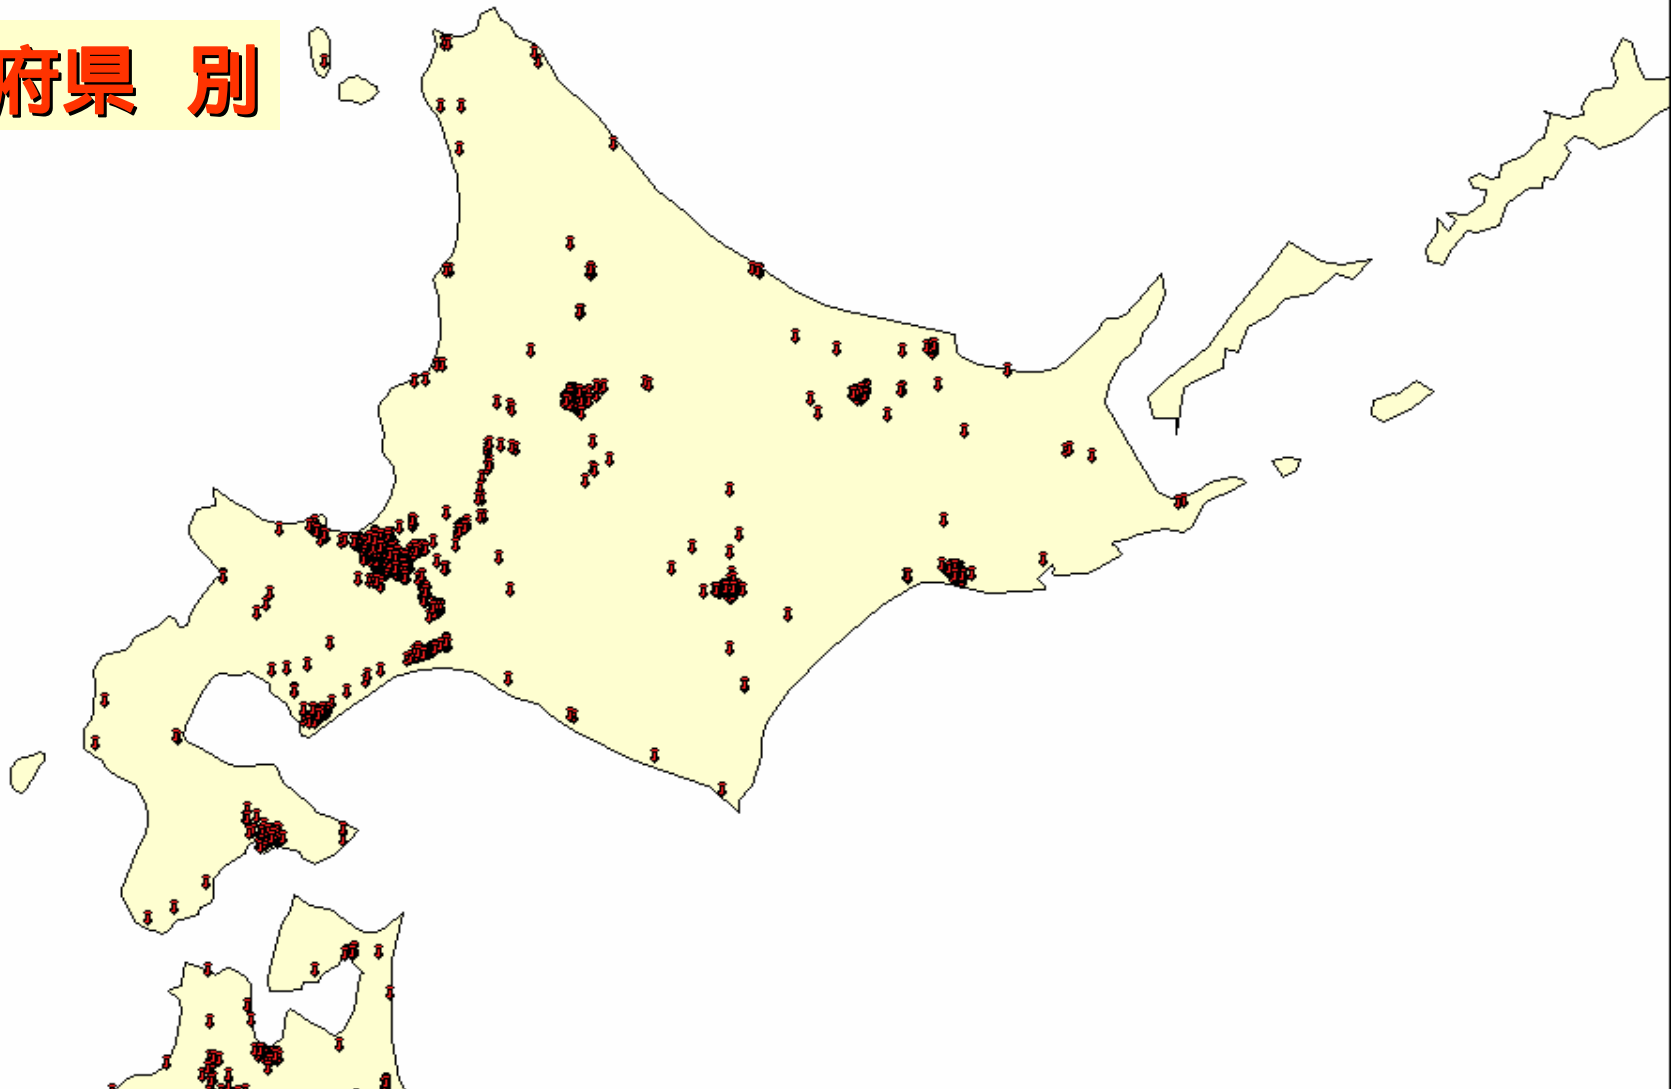

情報収集のネットワークに特徴があります。
全国の鉄道研究会の学生さんと主婦のネットワーク「地域特派員」25000名体制により、情報を収集することができます。
よりキメの細かく、地域に密着した情報収集が可能です。

情報収集のネットワーク

地域特派員サービス

地域特派員による狭域地域DBの構築

調査員の情報を収集するしくみ

ナビットSOHO GROUPが、個別に担当する地域(学区)の密着情報を取材し、地図上び落としていきます。

地域特派員を面的に整備

新規住宅販売
戸建〇〇平米
価格¥〇〇〇〇万円
4週間で完売

住宅情報

全国25000名の地域特派員制度。
ローコストで、ピンポイントの情報をスピーディにすいあげられるシステム。
データはすべて緯度経度で整備、携帯電話によるデータ収集が行えるのが大きな特徴です。

地域特派員の都道府県別分布状況

都道府県別

都道府県 別

都道府県 別

YAHOO! JAPAN コンテンツストア

「毎日特売」
i-mode・EZweb
Y!ケータイ公式サイト

「毎日特売」で提供される情報は主婦をはじめとする、全国に在住の「地域特派員」が主な情報源。特派員の自宅にスーパーの特売チラシが配布されたら午前のおうちにお買い得情報を登録。ユーザーがあらかじめ登録した最寄りの店舗の特売情報が携帯電話でいつでもどこでも検索ができます。

登録チェーン数 142社 登録店舗