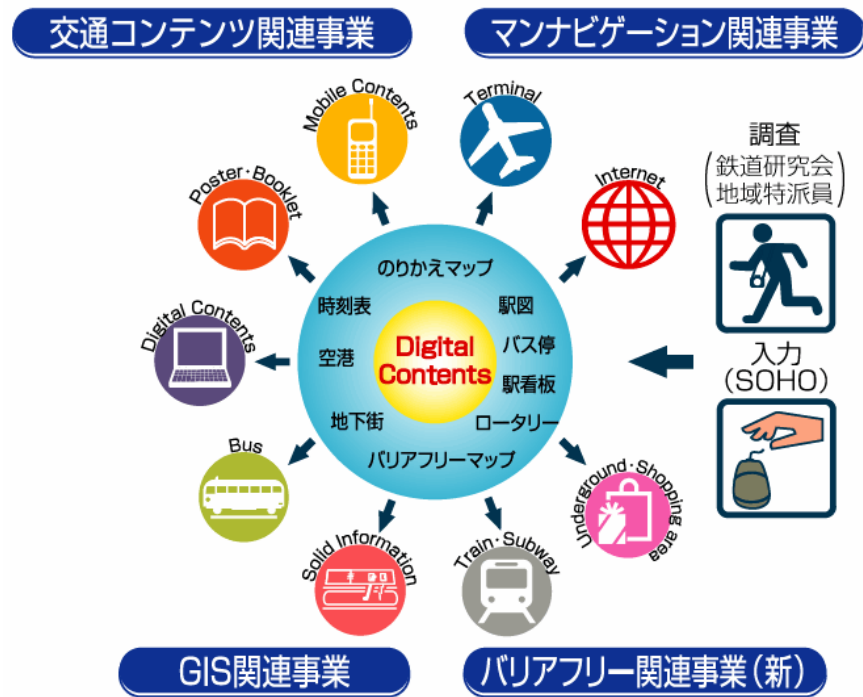

草の根情報の ビジネスとしての豊かな可能性

株式会社ナビット

平成20年2月21日

のりかえ便利マップ

ベビーカーの発想から。。

■ 育児期間中に発案

- 駅の構造が事前に分かっていたら、私も子供も助かるのに...

ナビットご紹介

情報収集のネットワークに特徴があります。
全国の鉄道研究会の学生さんと主婦のネットワーク「地域特派員」25000名体制により、情報を収集することができます。
よりキメの細かく、地域に密着した情報収集が可能です。

情報収集のネットワーク

地域特派員サービス

地域特派員による狭域地域DBの構築

調査員の情報を収集するしくみ

ナビットSOHO GROUPが、個別に担当する地域(学区)の密着情報を取材し、地図上び落としていきます。

地域特派員を面的に整備

新規住宅販売
戸建〇〇平米
価格¥〇〇〇〇万円
4週間で完売

住宅情報

全国25000名の地域特派員制度。
ローコストで、ピンポイントの情報をスピーディにすいあげられるシステム。
データはすべて緯度経度で整備、携帯電話によるデータ収集が行えるのが大きな特徴です。

地域特派員の都道府県別分布状況

都道府県別

都道府県 別

都道府県 別

YAHOO! JAPAN コンテンツストア

「毎日特売」
i-mode・EZweb
Y!ケータイ公式サイト

「毎日特売」で提供される情報は主婦をはじめとする、全国に在住の「地域特派員」が主な情報源。特派員の自宅にスーパーの特売チラシが配布されたら午前のおうちにお買い得情報を登録。ユーザーがあらかじめ登録した最寄りの店舗の特売情報が携帯電話でいつでもどこでも検索ができます。

登録チェーン数 142社 登録店舗