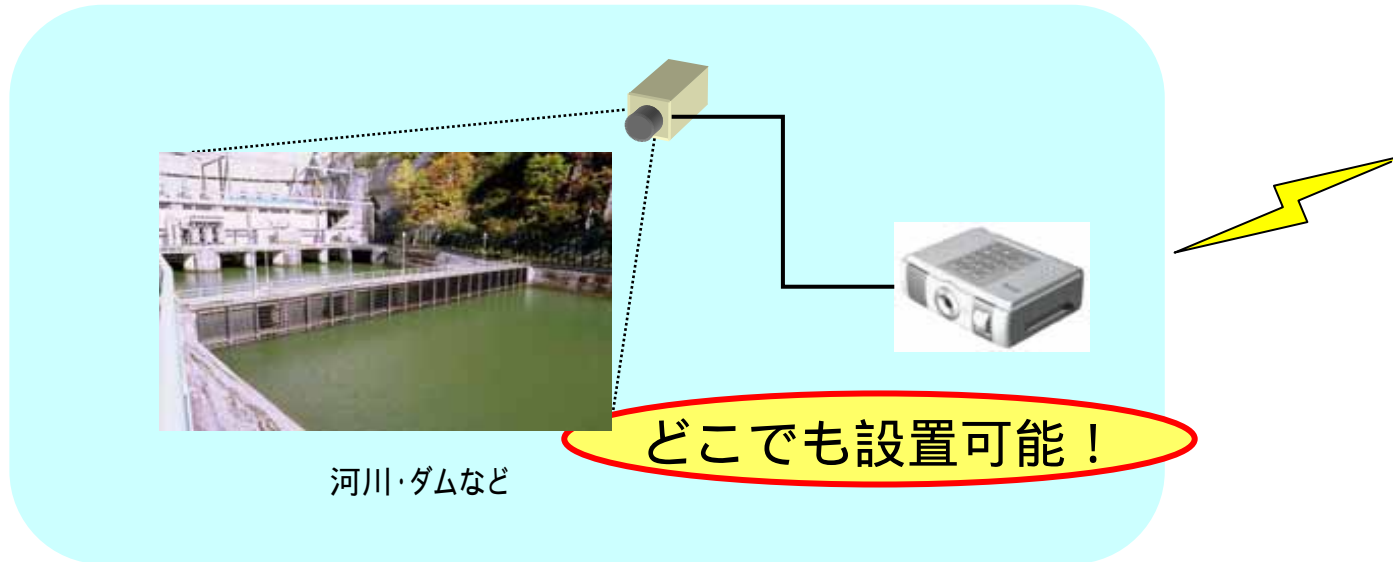

# 9 バイタルデータの送信によるアドバイスサービスのイメージ

# 10 ビジュアルコントローラーの概要

TV電話を使い、TV・ビデオ・ビデオカメラ等からの映像を伝送  
 TV電話からの映像をAVアダプタに接続した機器に出力  
 PB(プッシュボタン)信号を用いて既存の各種家電機器を赤外線により遠隔操作  
 内蔵カメラ・センサとの連携により簡易セキュリティを実現  
 USB接続によりPCを遠隔操作

# 11 各種カメラを利用した遠隔監視

暗視カメラやズームカメラを接続することで、固定回線の引けない山奥などにでも監視カメラを設置可能。カメラのPan / Tiltやズームも、自由に操作可能。

利用機能 赤外線学習リモコン機能