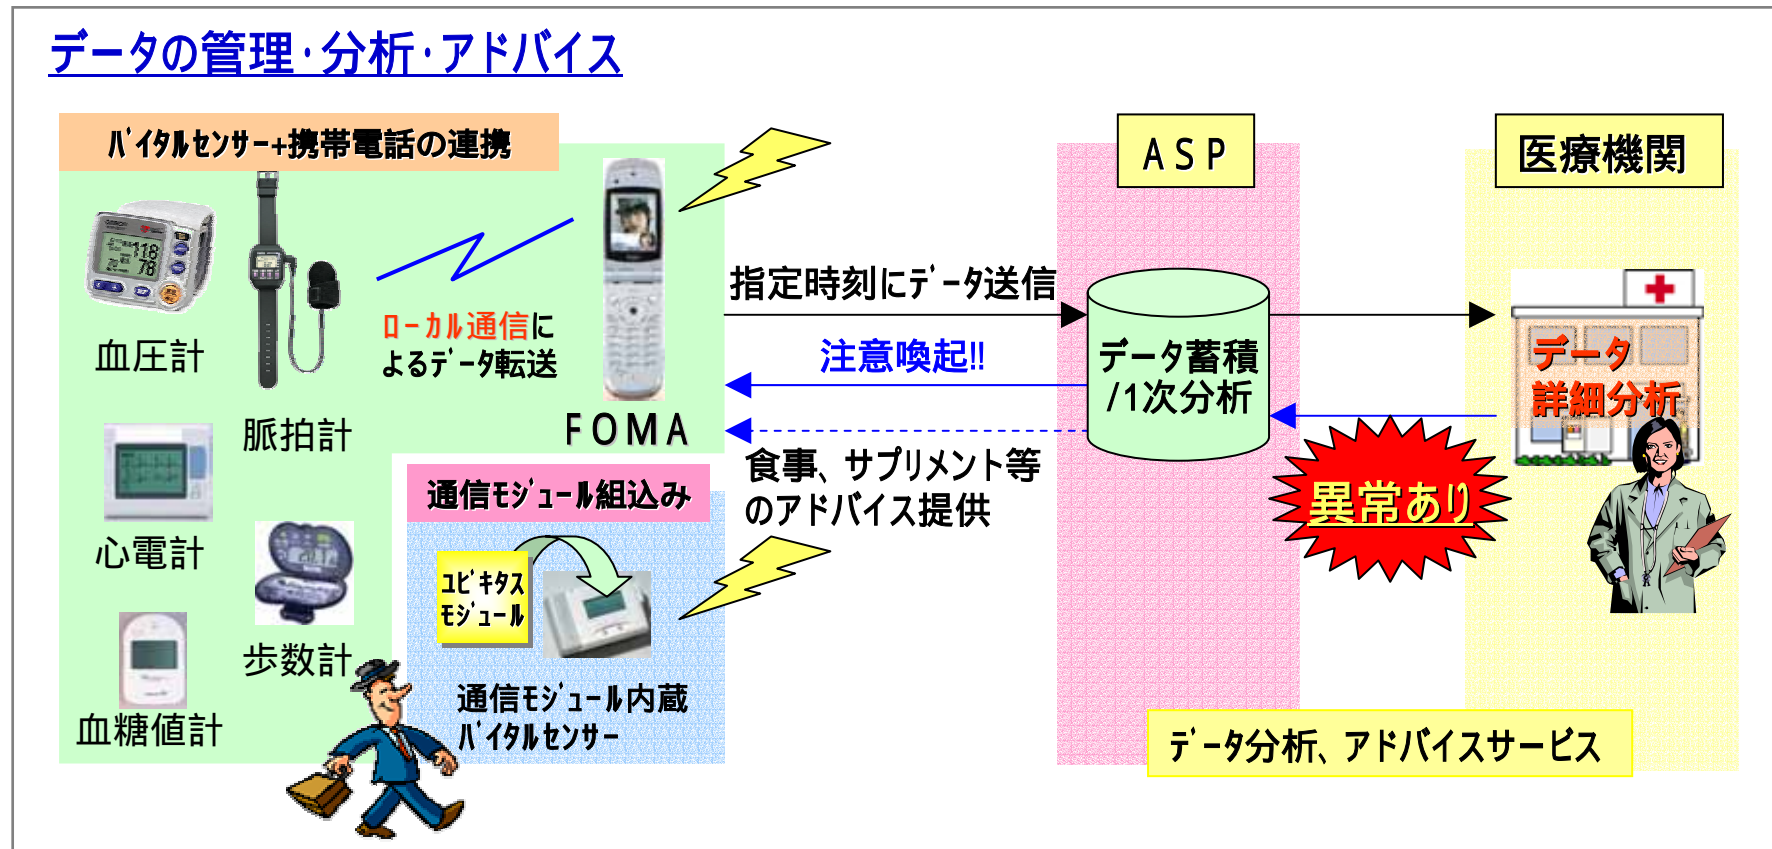

# 9 バイタルデータの送信によるアドバイスサービスのイメージ

# 10 ビジュアルコントローラーの概要

TV電話を使い、TV・ビデオ・ビデオカメラ等からの映像を伝送  
 TV電話からの映像をAVアダプタに接続した機器に出力  
 PB(プッシュボタン)信号を用いて既存の各種家電機器を赤外線により遠隔操作  
 内蔵カメラ・センサとの連携により簡易セキュリティを実現  
 USB接続によりPCを遠隔操作

# 11 各種カメラを利用した遠隔監視

暗視カメラやズームカメラを接続することで、固定回線の引けない山奥などにでも監視カメラを設置可能。カメラのPan / Tiltやズームも、自由に操作可能。

利用機能 赤外線学習リモコン機能

## 【利用シーン】

- ・有線回線が引けない場所でも、FOMAの圏内であれば電源だけで設置可能
- ・カメラの種類を問わないため、暗視カメラや防滴カメラを利用可能
- ・赤外線対応のカメラであれば、ズームや首振りなどの操作が可能