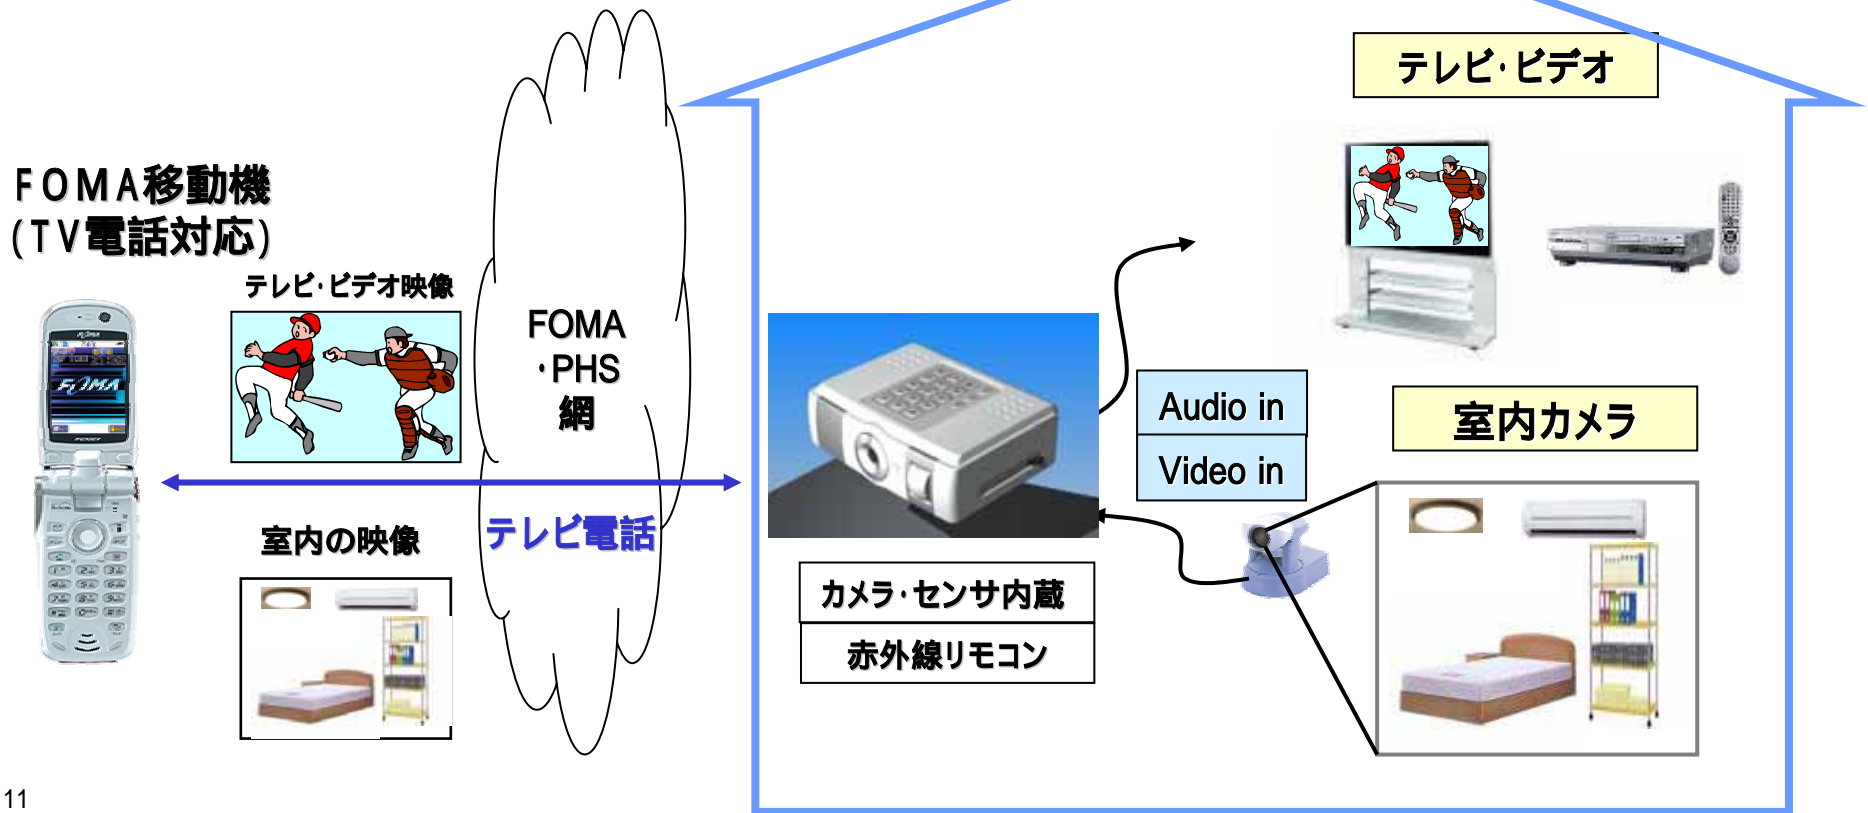

# 9 バイタルデータの送信によるアドバイスサービスのイメージ

# 10 ビジュアルコントローラーの概要

TV電話を使い、TV・ビデオ・ビデオカメラ等からの映像を伝送  
 TV電話からの映像をAVアダプタに接続した機器に出力  
 PB(プッシュボタン)信号を用いて既存の各種家電機器を赤外線により遠隔操作  
 内蔵カメラ・センサとの連携により簡易セキュリティを実現  
 USB接続によりPCを遠隔操作

# 11 各種カメラを利用した遠隔監視

暗視カメラやズームカメラを接続することで、固定回線の引けない山奥などにでも監視カメラを設置可能。カメラのPan / Tiltやズームも、自由に操作可能。

利用機能 赤外線学習リモコン機能

## 【利用シーン】

- ・有線回線が引けない場所でも、FOMAの圏内であれば電源だけで設置可能
- ・カメラの種類を問わないため、暗視カメラや防滴カメラを利用可能
- ・赤外線対応のカメラであれば、ズームや首振りなどの操作が可能