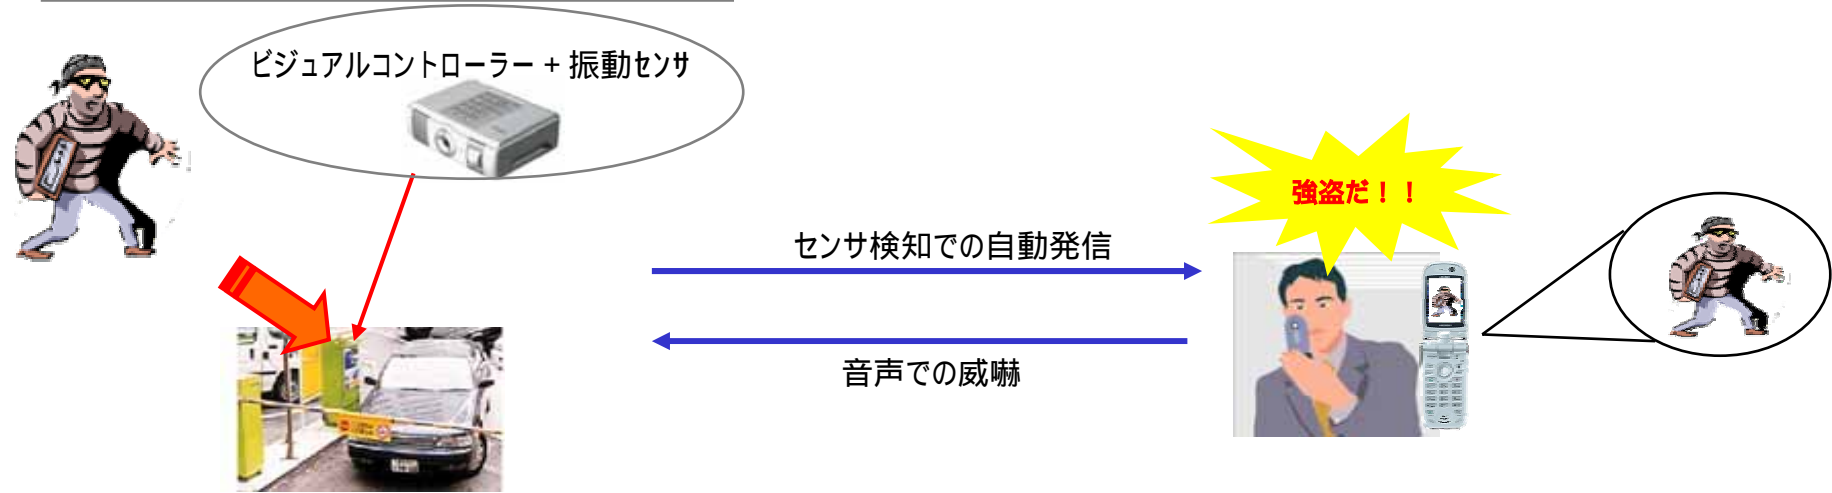

12 遠隔管理での利用シーン(駐車場など)

駐車場などの防犯対策装置として