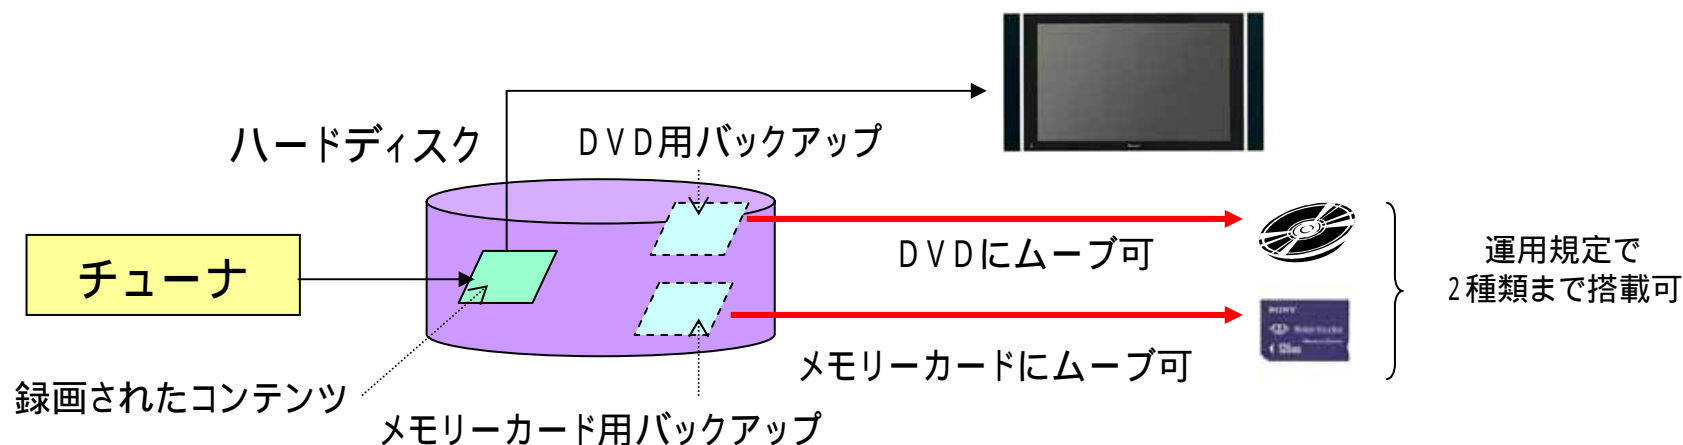

# 放送事業者の対案

- 現行のB-CASカードによるコンテンツ保護(コピー・ワンジェネレーション)の枠内で、受信機(録画機)の動作を改善。

ムーブ等の失敗を防ぐため、ハードディスク内にオリジナルのほか、DVD・メモリーカードへムーブするための専用のバックアップコンテンツを用意。DVD等にムーブしても、HDD内のオリジナルはそのまま。ムーブに失敗した場合オリジナルをムーブすることが可能。(その場合オリジナルも消失する。)