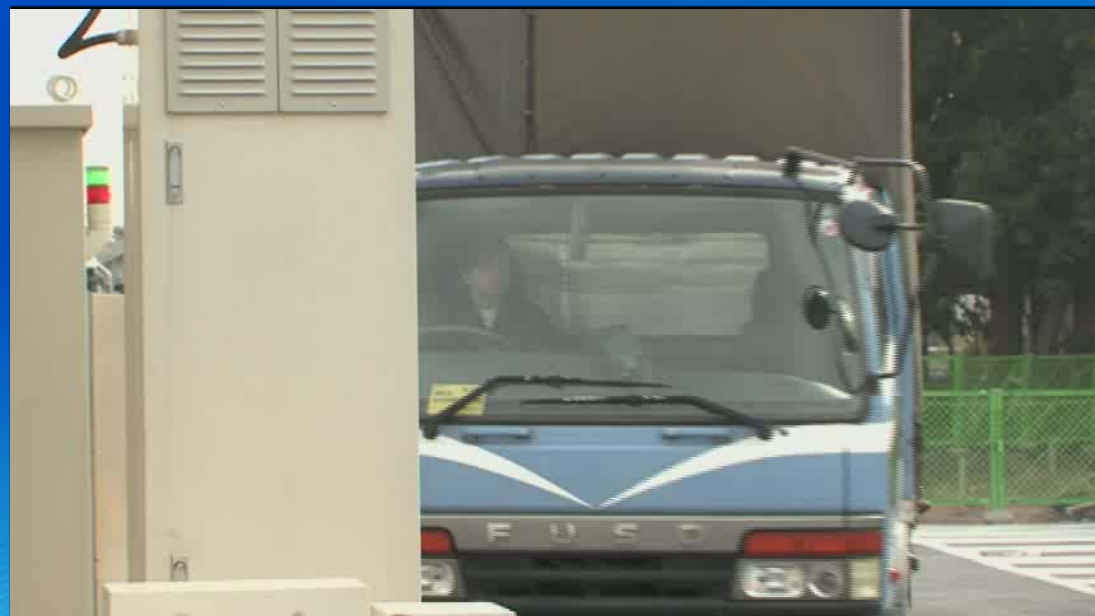

入退場管理ソリューション

MITSUBISHI UHF帯RFID

新しいことを、次のステージへ。

三菱自動車工業株式会社様

- 長距離読取・電池レスのカードタグ
- 最適なアンテナ設置

- 確実なゲート制御
- カードをかざすだけのスムーズな入退場