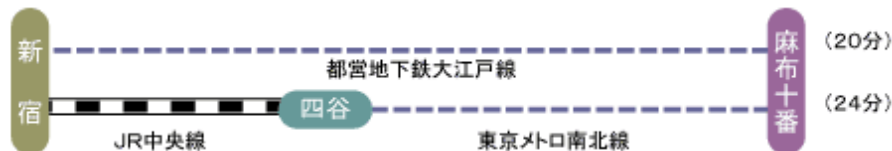

交通アクセス

鉄道

東京メトロ 南北線 麻布十番駅下車 2番出口より徒歩 5分
 都営地下鉄 大江戸線 麻布十番駅下車 2番出口より徒歩 9分

東京駅から

羽田空港から

品川駅から

新宿駅から

都営バス