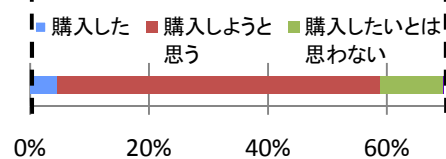

## 3 住宅の構造(単位:件)

戸建て	集合住宅
735	142
83.8%	16.2%

## 4 受信可否(単位:件)

受信可	受信不可
610	267
69.6%	30.4%

## 5 受信できた場合のアンテナ設置場所(単位:件)

TV脇	窓際	屋外
102	256	252
11.6%	29.2%	28.7%

## 6 地デジ専用アンテナの購入意思(単位:件)

購入した	購入しようと思う	購入したいとは思わない
41	476	93
4.7%	54.3%	10.6%