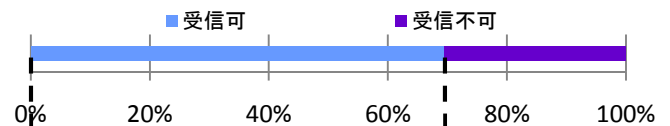

平成22年3月末現在

南関東における地デジ専用アンテナキットアンケート結果

1 申し込み状況(単位:件)

申込数	アンケート回答数
1,291	877

2 地デジ専用アンテナキットの貸出をどこで知ったか(単位:件)

電気店	Web	デジサポ	地デジCC	友人・知人	その他
94	418	71	17	29	248
10.7%	47.7%	8.1%	1.9%	3.3%	28.3%

※その他は、新聞、放送、自治体広報、ブログなど。

3 住宅の構造(単位:件)

戸建て	集合住宅
735	142
83.8%	16.2%

4 受信可否(単位:件)

受信可	受信不可
610	267
69.6%	30.4%

5 受信できた場合のアンテナ設置場所(単位:件)

TV脇	窓際	屋外
102	256	252
11.6%	29.2%	28.7%

6 地デジ専用アンテナの購入意思(単位:件)

購入した	購入しようと思う	購入したいとは思わない
41	476	93
4.7%	54.3%	10.6%

7 主な意見

- ・実際に試してみて、地デジのことがよく分かった。
- ・こういう企画がもっと早くあれば良かった。
- ・地デジ専用アンテナでも受信可能なので、アンテナの悩みが消えた。
- ・東京タワーと反対方向の南側が受信できました。
- ・室内アンテナで受信できることがわかり驚いています。今回大いに役立ちました。ありがとうございました。
- ・100%クリアに成功しました。キットはその日の午後にご返送いたしました。
- ・専用アンテナで受信できました。チューナをつないだら自宅のアンテナでも受信できることがわかりました。
- ・受信できなかったので屋外にUHFアンテナを設置した。

(注)割合については四捨五入を行っているため、合計が一致しない場合もあります。