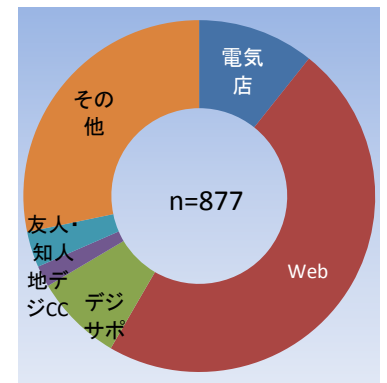

## (アンテナキットのイメージ)

平成22年3月末現在

## 南関東における地デジ専用アンテナキットアンケート結果

## 1 申し込み状況(単位:件)

申込数	アンケート回答数
1,291	877

## 2 地デジ専用アンテナキットの貸出をどこで知ったか(単位:件)

電気店	Web	デジサポ	地デジCC	友人・知人	その他
94	418	71	17	29	248
10.7%	47.7%	8.1%	1.9%	3.3%	28.3%

※その他は、新聞、放送、自治体広報、ブログなど。