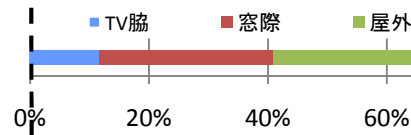

5 受信できた場合のアンテナ設置場所(単位:件)

TV脇	窓際	屋外
102	256	252
11.6%	29.2%	28.7%