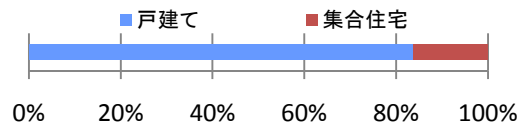

3 住宅の構造(単位:件)

戸建て	集合住宅
735	142
83.8%	16.2%

4 受信可否(単位:件)

受信可	受信不可
610	267
69.6%	30.4%