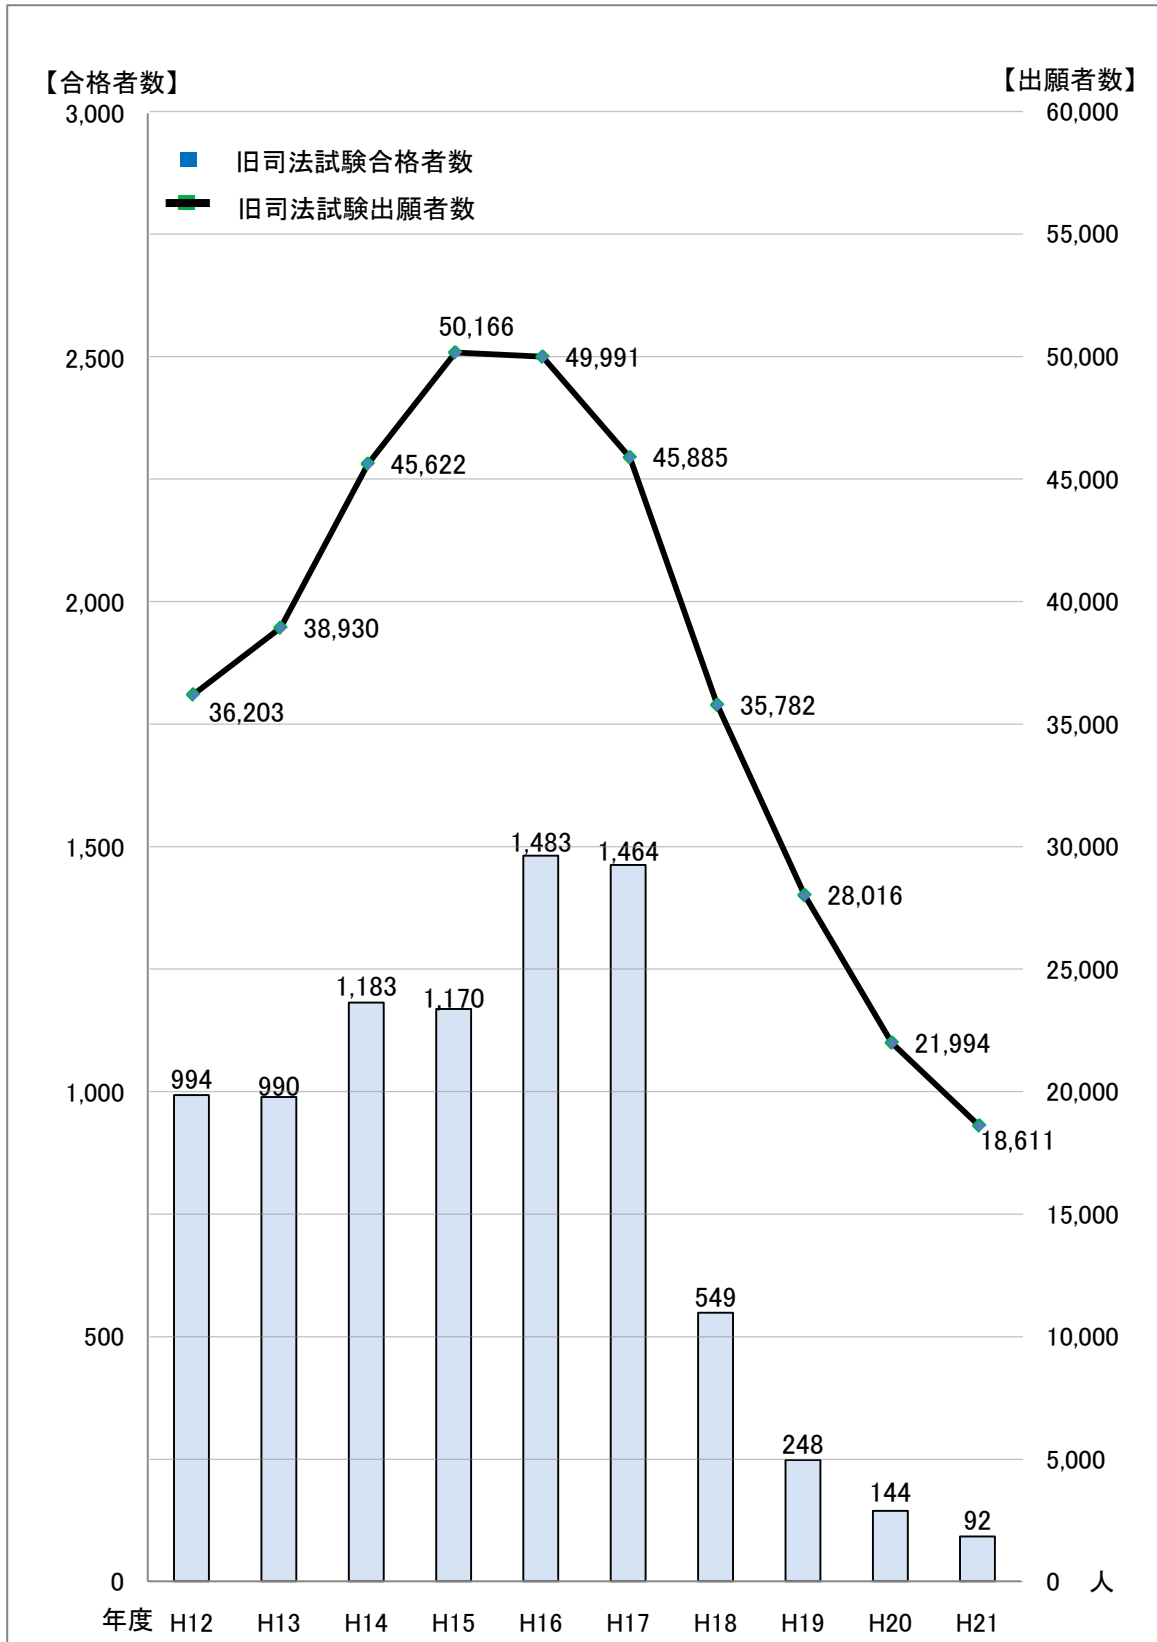

旧司法試験の出願者数及び合格者数の推移

(注)1 法務省の資料を基に総務省行政評価局が作成した。
2 出願者数は、二次試験の出願者数を示す。