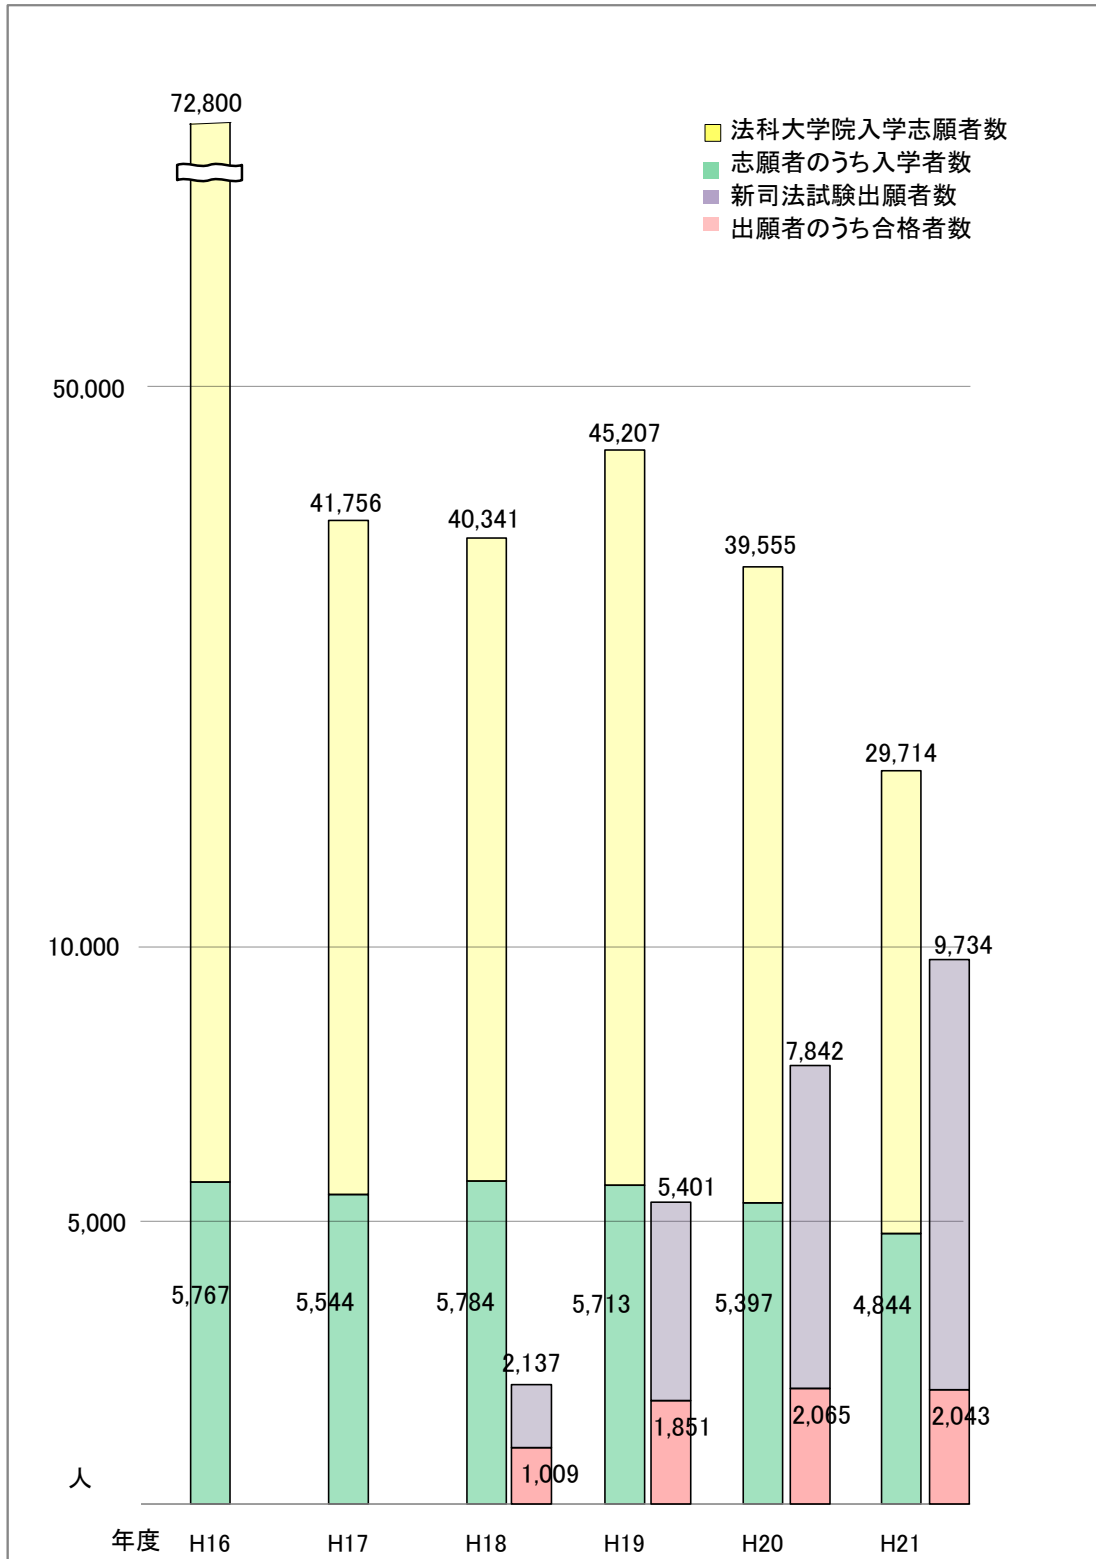

法科大学院の入学志願者等数及び新司法試験の合格者等数の推移

(注)1 法務省及び文部科学省の資料を基に総務省行政評価局が作成した。

2 法科大学院入学志願者数には、複数の法科大学院へ入学を志願している者がいることに留意する必要がある。