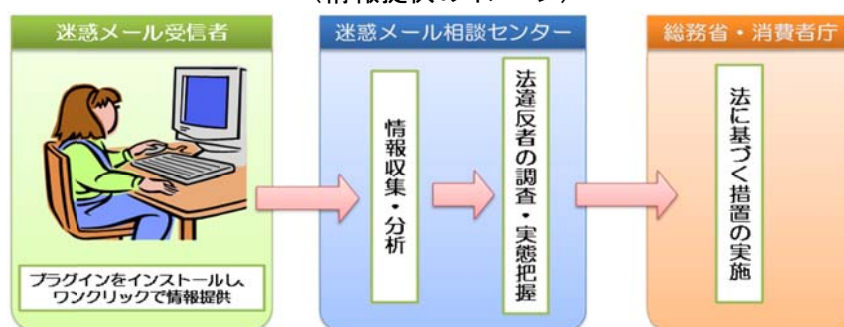

迷惑メール情報提供用プラグインソフトの概要

1 機能

メールクライアントソフトにインストールすることにより、以下の機能が使用できる。

- (1) 総務省の情報提供窓口に対して、選択した迷惑メールの情報提供がワンクリックで可能。
  1通当たり1MB以下なら最大50通まで一度に送信可能。
- (2) 情報提供した迷惑メールは、プラグインソフトで作成される「情報提供済みフォルダ」へ自動的に移動。

2 対応メールクライアントソフト

対応メールソフト	対応OS
Outlook Express 6.0	Windows XP (SP3) 32ビット Windows XP (SP2) 64ビット
Outlook Express 2007	Windows XP(SP3)
Outlook Express 2010(32ビット版、64ビット版)	Windows 7
Windows Live Mail 2009	Windows XP(SP3)、Windows7
Thunderbird 3.1	Windows XP(SP3)、Windows7

3 その他

- (1) 入手方法：ダウンロードサイト <http://plugin.antispam.go.jp/> よりダウンロード
- (2) 利用料金：無料（※別途回線契約に基づく通話・通信料が必要となります。）
- (3) 迷惑メール情報提供用プラグインソフトの詳細、注意事項等については、ダウンロードサイトをご確認下さい。

(情報提供のイメージ)