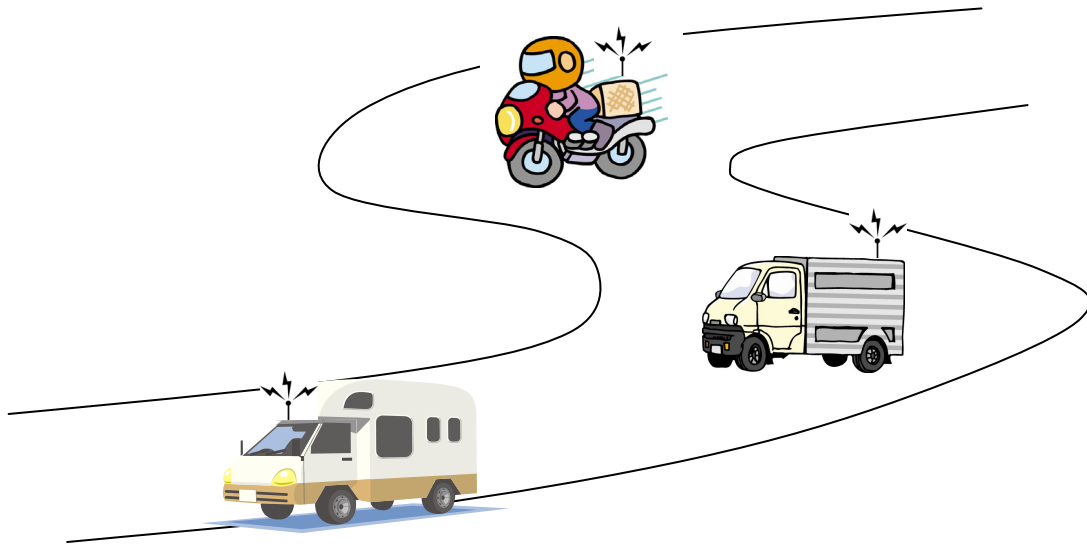

(1) システムの概要

本システムは、パーソナル無線の周波数帯及びその隣接帯域において、不法に運用している局に対し、その運用を規正するために開設する無線局である。

(2) システムの構成イメージ

§ 6-1-8 パーソナル無線

(1) システムの概要

本システムは、簡易無線局の一つであり、個人のレジャー目的、小規模事業者の商業活動等に利用できる無線通信システムである。

(2) システムの構成イメージ

§ 6-1-9 移動体識別（構内無線局、簡易無線局及び特定小電力無線局）