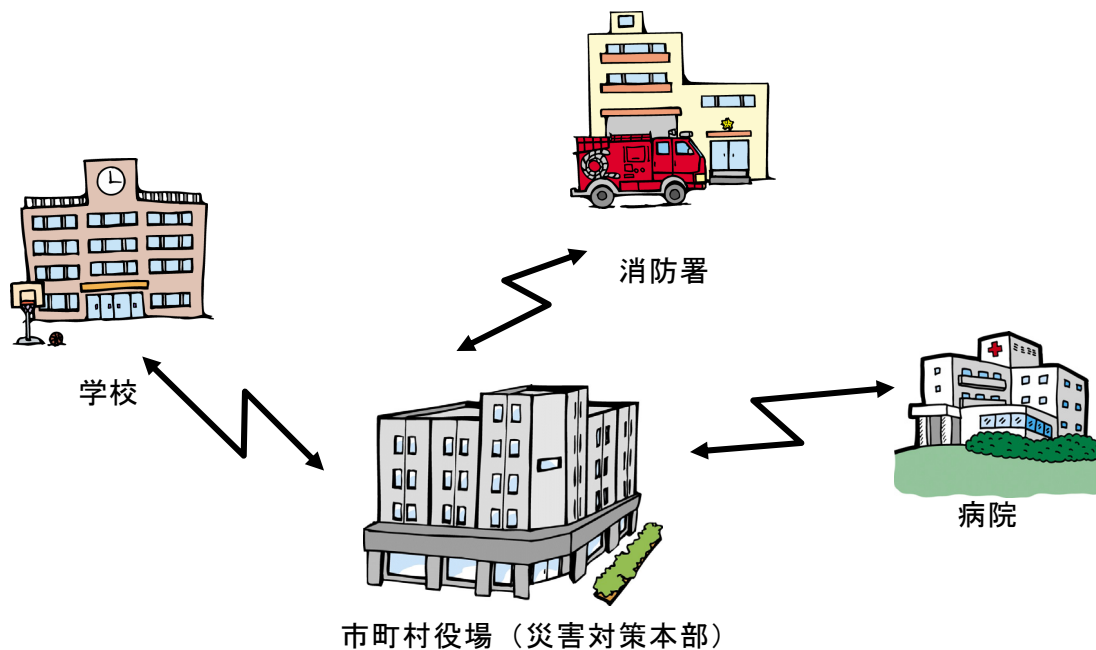

(2) システムの構成イメージ

§ 6-1-5 800MHz 帯 MCA 陸上移動通信

(1) システムの概要

本システムは、山上や地上高の高い建造物等に設置された陸上移動中継局を介し、基地局及び陸上移動局と通信を行う事で、エリア半径の大きいいわゆる大ゾーン方式のマルチチャンネルアクセスシステム（複数のチャンネルの中から、空きチャンネルを割り当てるシステム）を実現した、陸上運輸や営業目的と言った自営通信を行う複数の免許人で周波数を共用して使用するシステムである。

(2) システムの構成イメージ

§ 6-1-6 地域防災無線通信

(1) システムの概要

本システムは、非常災害が発生し、被災地域や住民避難、救援、応急復旧等の災害対策活動を迅速かつ的確に行うため、市町村役場に設置される災害対策本部と消防等の各種公共機関や生活関連機関との間及びその相互間での連絡体制を確保し、情報伝達を円滑に行う無線システムである。

(2) システムの構成イメージ

§ 6-1-7 900MHz 帯電波規正用無線局

(1) システムの概要

本システムは、パーソナル無線の周波数帯及びその隣接帯域において、不法に運用している局に対し、その運用を規正するために開設する無線局である。

(2) システムの構成イメージ

§ 6-1-8 パーソナル無線

(1) システムの概要

本システムは、簡易無線局の一つであり、個人のレジャー目的、小規模事業者の商業活動等に利用できる無線通信システムである。

(2) システムの構成イメージ

§ 6-1-9 移動体識別（構内無線局、簡易無線局及び特定小電力無線局）