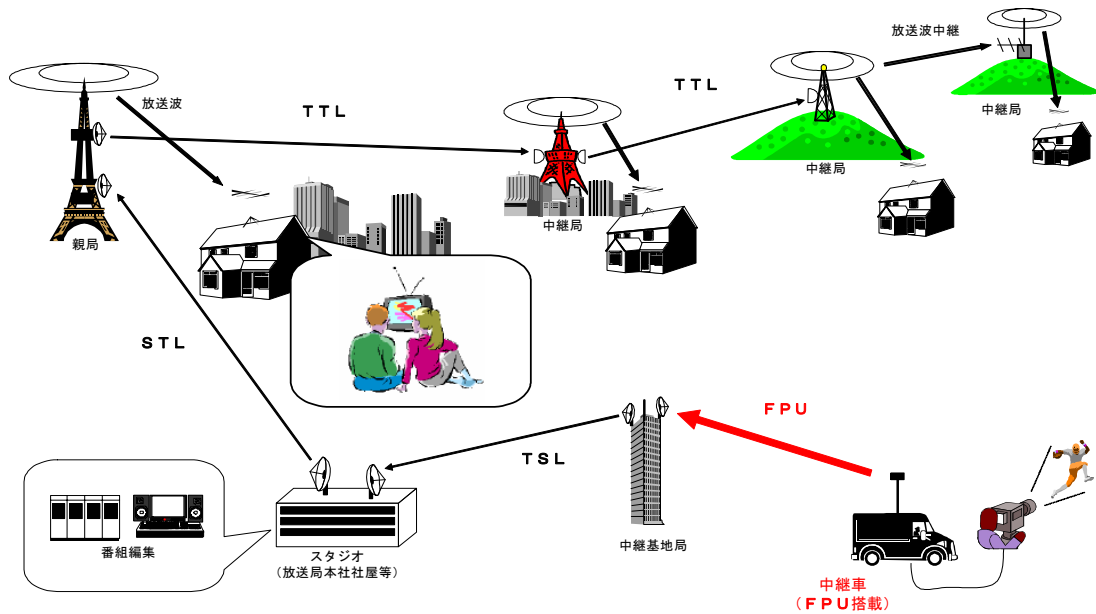

第 1 節

770MHz 超 960MHz 以下

§ 6-1-1 800MHz 帯映像 FPU

(1) システムの概要

本システムは、放送番組の制作のために取材現場からスタジオまでニュース映像等の番組素材を伝送するための移動システムである。

(2) システムの構成イメージ

STL (Studio-Transmitter Link)
TTL (Transmitter-Transmitter Link)

TSL (Transmitter-Studio Link)
FPU (Field Pick-up Unit)

§ 6-1-2 特定ラジオマイクの陸上移動局（A型）

（1）システムの概要

本システムは、コンサート、ミュージカル、各種催し物といった興行において、演奏や音声等を高品質で伝送するためのワイヤレスマイクシステムである。また、スタジオ等において、音声・楽器等の音響を放送番組に使用できる十分な高音質で伝送するためのシステム（放送事業用）としても使用されている。

（2）システムの構成イメージ

§ 6-1-3 800MHz 帯携帯無線通信

(1) システムの概要

本システムは、800MHz 帯の電波を発信するデジタル携帯電話の音声通話、データ通信に使用されるシステムであり、基地局、陸上移動局及び場合に応じて陸上移動中継局から構成される。小ゾーン方式によって限られた周波数を有効利用することによって、多数の利用者を収容している。

(2) システムの構成イメージ

§ 6-1-4 空港無線電話通信

(1) システムの概要

本システムは、空港の管理運営、航空機の運航等、空港の各種業務で使用するため、緊急時の優先接続機能、通話時間に制限を設けない等、一般の陸上通信手段にはない機能を付加し、空港における重要な通信インフラとして利用されているシステムである。

(2) システムの構成イメージ

§ 6-1-5 800MHz 帯 MCA 陸上移動通信

(1) システムの概要

本システムは、山上や地上高の高い建造物等に設置された陸上移動中継局を介し、基地局及び陸上移動局と通信を行う事で、エリア半径の大きいいわゆる大ゾーン方式のマルチチャンネルアクセスシステム（複数のチャンネルの中から、空きチャンネルを割り当てるシステム）を実現した、陸上運輸や営業目的と言った自営通信を行う複数の免許人で周波数を共用して使用するシステムである。