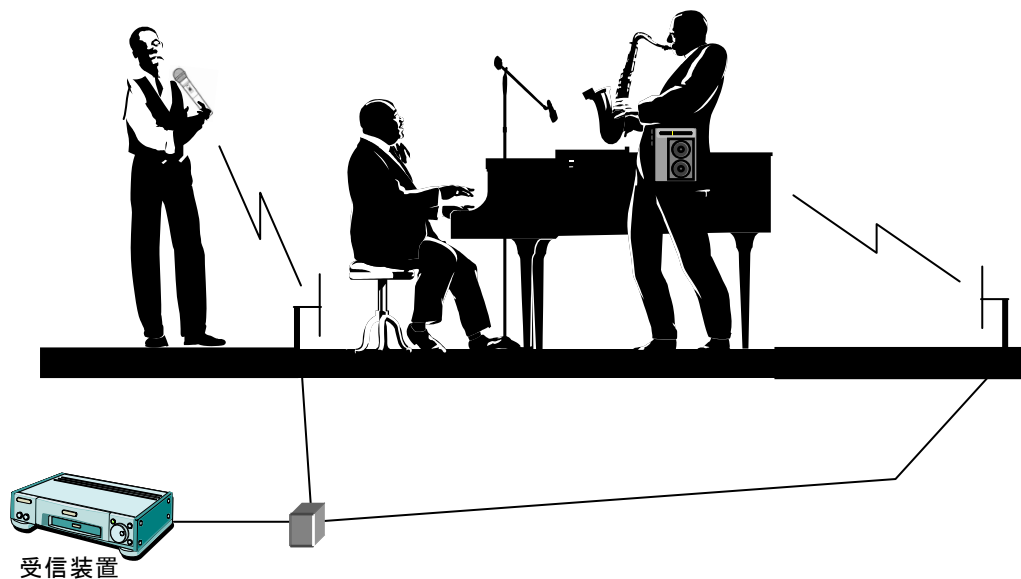

第 1 節

770MHz 超 960MHz 以下

§ 6-1-1 800MHz 帯映像 FPU

(1) システムの概要

本システムは、放送番組の制作のために取材現場からスタジオまでニュース映像等の番組素材を伝送するための移動システムである。

(2) システムの構成イメージ

STL (Studio-Transmitter Link)
TTL (Transmitter-Transmitter Link)

TSL (Transmitter-Studio Link)
FPU (Field Pick-up Unit)

§ 6-1-2 特定ラジオマイクの陸上移動局（A型）

（1）システムの概要

本システムは、コンサート、ミュージカル、各種催し物といった興行において、演奏や音声等を高品質で伝送するためのワイヤレスマイクシステムである。また、スタジオ等において、音声・楽器等の音響を放送番組に使用できる十分な高音質で伝送するためのシステム（放送事業用）としても使用されている。

（2）システムの構成イメージ

§ 6-1-3 800MHz 帯携帯無線通信

(2) システムの構成イメージ

§ 6-1-5 800MHz 帯 MCA 陸上移動通信

(1) システムの概要

本システムは、山上や地上高の高い建造物等に設置された陸上移動中継局を介し、基地局及び陸上移動局と通信を行う事で、エリア半径の大きいいわゆる大ゾーン方式のマルチチャンネルアクセスシステム（複数のチャンネルの中から、空きチャンネルを割り当てるシステム）を実現した、陸上運輸や営業目的と言った自営通信を行う複数の免許人で周波数を共用して使用するシステムである。