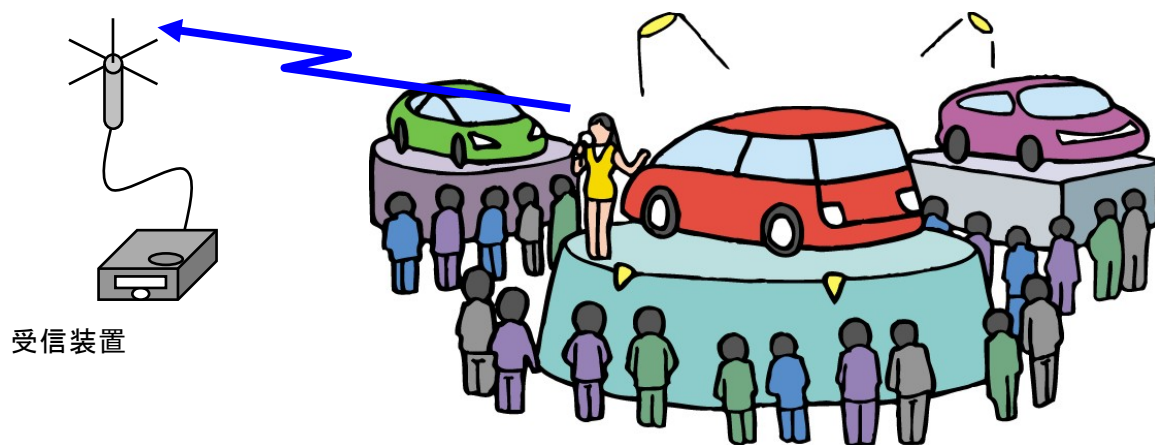

§ 6-1-11 ラジオマイク用特定小電力無線局 (B 型)

(1) システムの概要

本システムは、コンサート、ミュージカル、イベントといった興行等において、演奏や音声等を比較的明瞭に伝送するためのラジオマイクシステムであり、免許不要のシステムとして利用されている。

(2) システムの構成イメージ