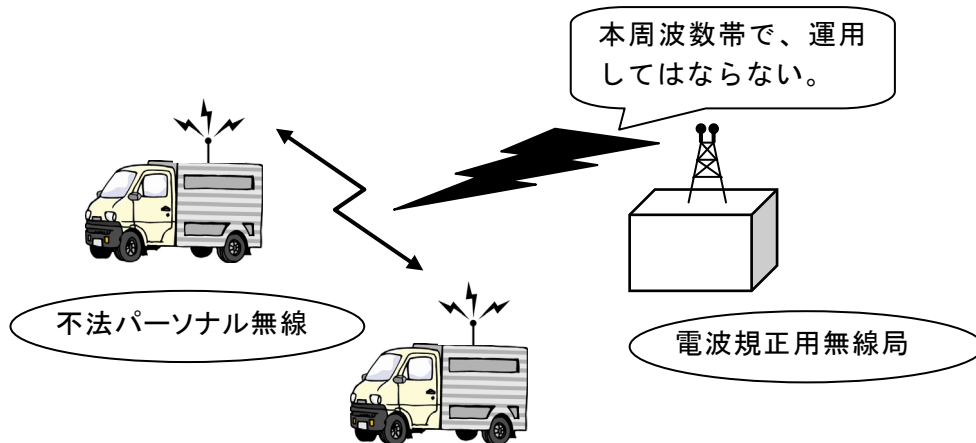

(2) システムの構成イメージ

§ 6-1-6 地域防災無線通信

(1) システムの概要

本システムは、非常災害が発生し、被災地域や住民避難、救援、応急復旧等の災害対策活動を迅速かつ的確に行うため、市町村役場に設置される災害対策本部と消防等の各種公共機関や生活関連機関との間及びその相互間での連絡体制を確保し、情報伝達を円滑に行う無線システムである。

(2) システムの構成イメージ

§ 6-1-7 900MHz 帯電波規正用無線局

(1) システムの概要

本システムは、パーソナル無線の周波数帯及びその隣接帯域において、不法に運用している局に対し、その運用を規正するために開設する無線局である。

(2) システムの構成イメージ

§ 6-1-8 パーソナル無線

(1) システムの概要

本システムは、簡易無線局の一つであり、個人のレジャー目的、小規模事業者の商業活動等に利用できる無線通信システムである。

(2) システムの構成イメージ

§ 6-1-9 移動体識別（構内無線局、簡易無線局及び特定小電力無線局）