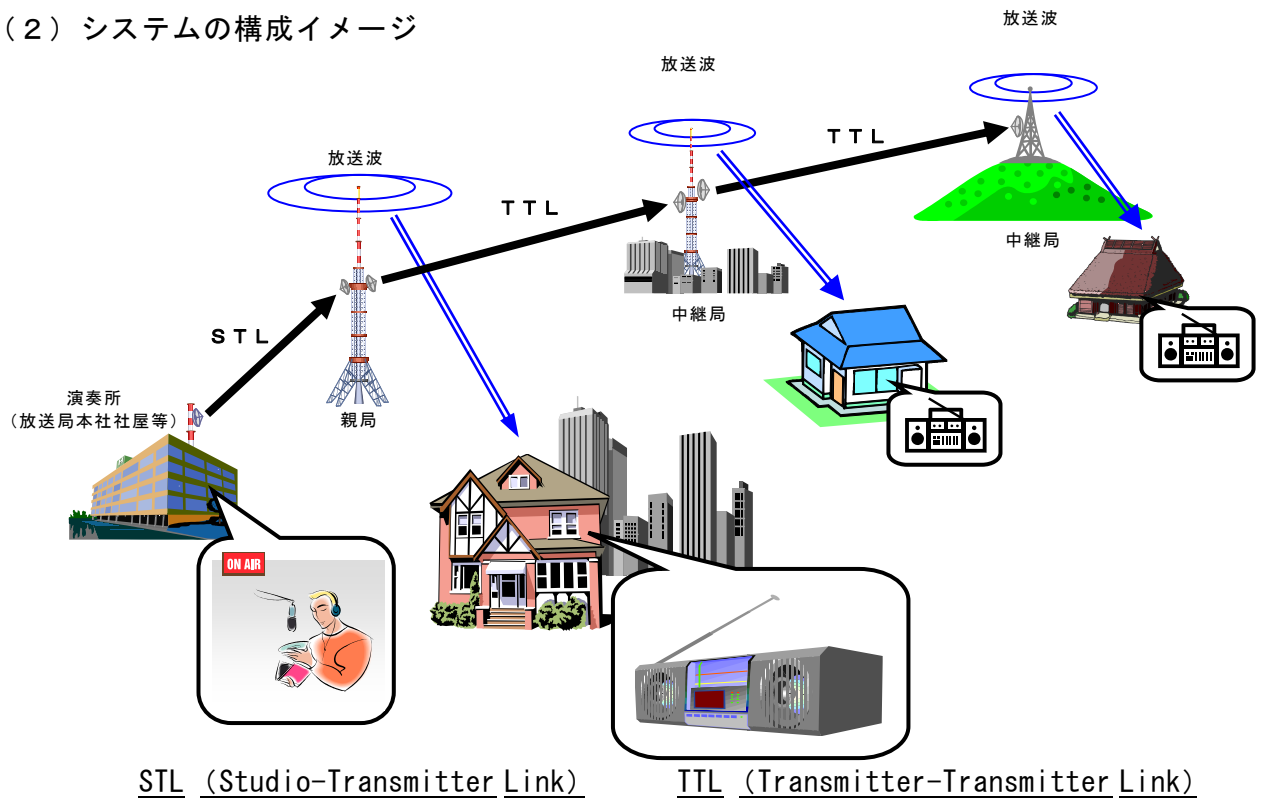

(1) システムの概要

本システムは、パーソナル無線の周波数帯及びその隣接帯域において、不法に運用している局に対し、その運用を規正するために開設する無線局である。

(2) システムの構成イメージ

§ 6-1-8 パーソナル無線

(1) システムの概要

本システムは、簡易無線局の一つであり、個人のレジャー目的、小規模事業者の商業活動等に利用できる無線通信システムである。

(2) システムの構成イメージ

§ 6-1-9 移動体識別（構内無線局、簡易無線局及び特定小電力無線局）

（１）システムの概要

本システムは、応答のための装置（応答器）に対し電波を発射し、応答器から再発射された電波を受信するための無線システムである。

「高出力型」は、パレットに取り付けた多数のパッシブタグを一括で読み取ることが可能で、主に業務用のアプリケーションに利用されており、リーダ／ライタとしてはゲート型や据置型が考えられる。

「中出力型」及び「低出力型」は、単数ないしは少数のパッシブタグを個別に読み取るような、一般ユーザも利用する形態を想定しており、リーダ／ライタとしては、主にハンディ型が考えられる。

（２）システムの構成イメージ

＜高出力型＞

フォークリフト等で搬入する際にゲートに設置したリーダ／ライタによりパレット／ケースに貼付したタグを一括読み取り

＜中出力・低出力型＞

単数ないしは少数のタグを個別読取

店舗のバックヤードでの利用例

§ 6-1-10 950MHz 帯音声 STL/TTL

(1) システムの概要

本システムは、演奏所から送信所及び中継局まで放送番組を伝送する無線回線 (STL/TTL) として、免許を受け使用しているシステムである。

(2) システムの構成イメージ

§ 6-1-11 ラジオマイク用特定小電力無線局 (B 型)

(1) システムの概要

本システムは、コンサート、ミュージカル、イベントといった興行等において、演奏や音声等を比較的明瞭に伝送するためのラジオマイクシステムであり、免許不要のシステムとして利用されている。