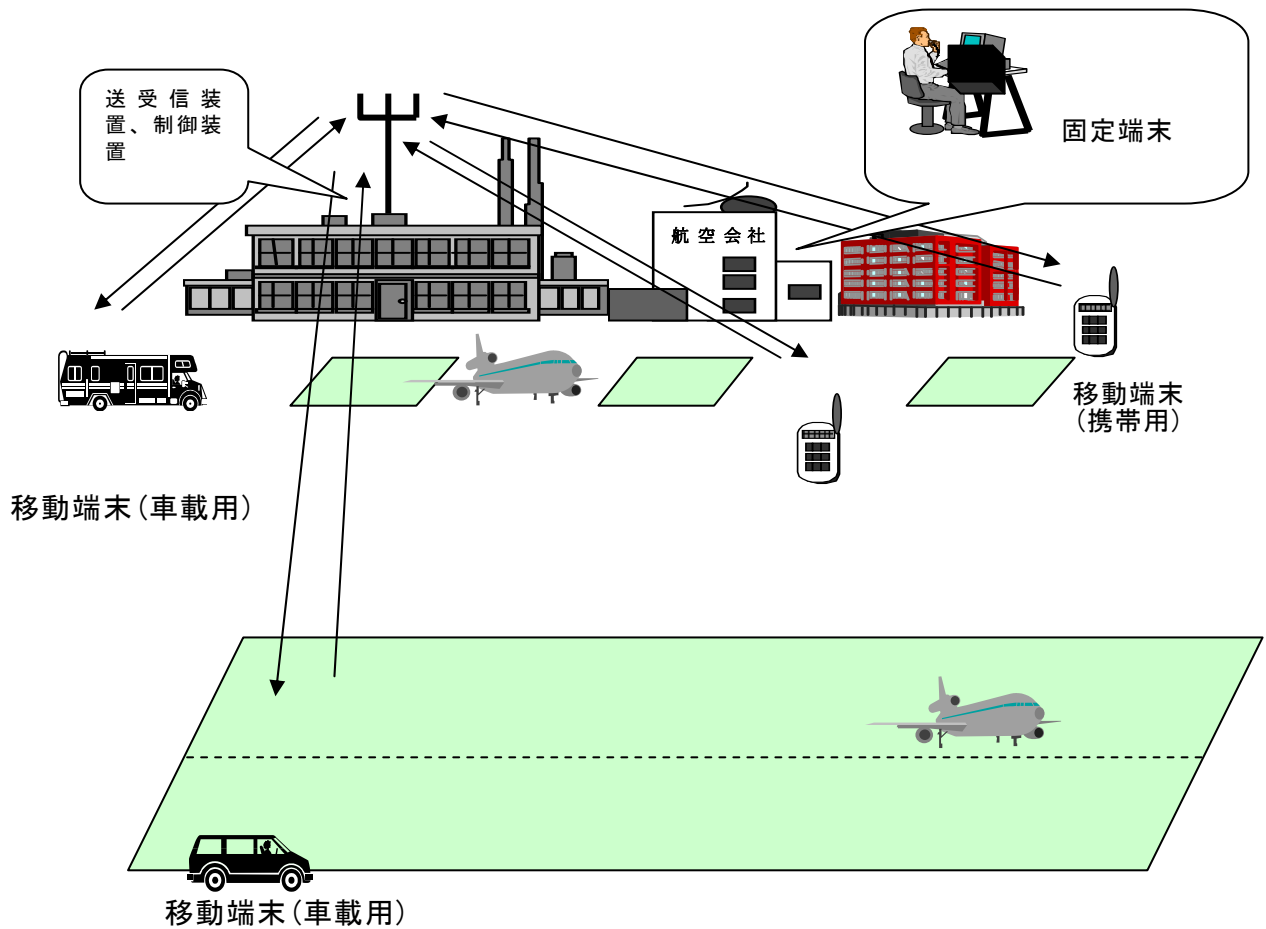

(1) システムの概要

本システムは、800MHz 帯の電波を発信するデジタル携帯電話の音声通話、データ通信に使用されるシステムであり、基地局、陸上移動局及び場合に応じて陸上移動中継局から構成される。小ゾーン方式によって限られた周波数を有効利用することによって、多数の利用者を収容している。

(2) システムの構成イメージ

§ 6-1-4 空港無線電話通信

(1) システムの概要

本システムは、空港の管理運営、航空機の運航等、空港の各種業務で使用するため、緊急時の優先接続機能、通話時間に制限を設けない等、一般の陸上通信手段にはない機能を付加し、空港における重要な通信インフラとして利用されているシステムである。

(2) システムの構成イメージ

§ 6-1-5 800MHz 帯 MCA 陸上移動通信

(1) システムの概要

本システムは、山上や地上高の高い建造物等に設置された陸上移動中継局を介し、基地局及び陸上移動局と通信を行う事で、エリア半径の大きいいわゆる大ゾーン方式のマルチチャンネルアクセスシステム（複数のチャンネルの中から、空きチャンネルを割り当てるシステム）を実現した、陸上運輸や営業目的と言った自営通信を行う複数の免許人で周波数を共用して使用するシステムである。

(2) システムの構成イメージ

§ 6-1-6 地域防災無線通信

(1) システムの概要

本システムは、非常災害が発生し、被災地域や住民避難、救援、応急復旧等の災害対策活動を迅速かつ的確に行うため、市町村役場に設置される災害対策本部と消防等の各種公共機関や生活関連機関との間及びその相互間での連絡体制を確保し、情報伝達を円滑に行う無線システムである。

(2) システムの構成イメージ

§ 6-1-7 900MHz 帯電波規正用無線局