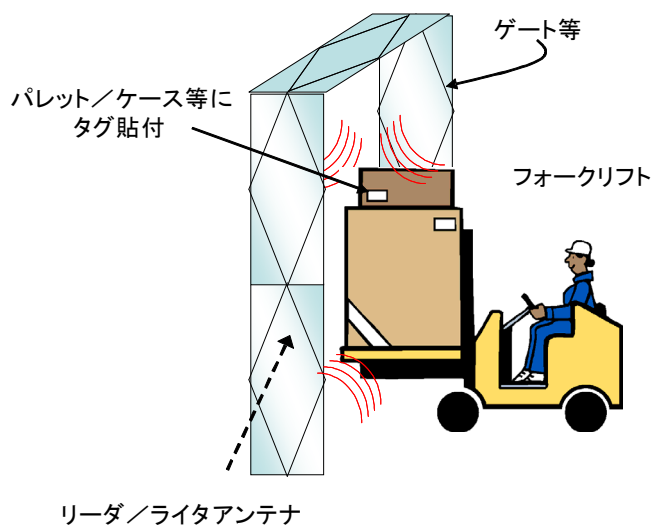

(2) システムの構成イメージ

§ 6-1-6 地域防災無線通信

(1) システムの概要

本システムは、非常災害が発生し、被災地域や住民避難、救援、応急復旧等の災害対策活動を迅速かつ的確に行うため、市町村役場に設置される災害対策本部と消防等の各種公共機関や生活関連機関との間及びその相互間での連絡体制を確保し、情報伝達を円滑に行う無線システムである。

(2) システムの構成イメージ

§ 6-1-7 900MHz 帯電波規正用無線局

(1) システムの概要

本システムは、パーソナル無線の周波数帯及びその隣接帯域において、不法に運用している局に対し、その運用を規正するために開設する無線局である。

(2) システムの構成イメージ

§ 6-1-8 パーソナル無線

(1) システムの概要

本システムは、簡易無線局の一つであり、個人のレジャー目的、小規模事業者の商業活動等に利用できる無線通信システムである。

(2) システムの構成イメージ

§ 6-1-9 移動体識別（構内無線局、簡易無線局及び特定小電力無線局）

（１）システムの概要

本システムは、応答のための装置（応答器）に対し電波を発射し、応答器から再発射された電波を受信するための無線システムである。

「高出力型」は、パレットに取り付けた多数のパッシブタグを一括で読み取ることが可能で、主に業務用のアプリケーションに利用されており、リーダ／ライタとしてはゲート型や据置型が考えられる。

「中出力型」及び「低出力型」は、単数ないしは少数のパッシブタグを個別に読み取るような、一般ユーザも利用する形態を想定しており、リーダ／ライタとしては、主にハンディ型が考えられる。

（２）システムの構成イメージ

＜高出力型＞

フォークリフト等で搬入する際にゲートに設置したリーダ／ライタによりパレット／ケースに貼付したタグを一括読み取り

＜中出力・低出力型＞

単数ないしは少数のタグを個別読取

店舗のバックヤードでの利用例

§ 6-1-10 950MHz 帯音声 STL/TTL

(1) システムの概要