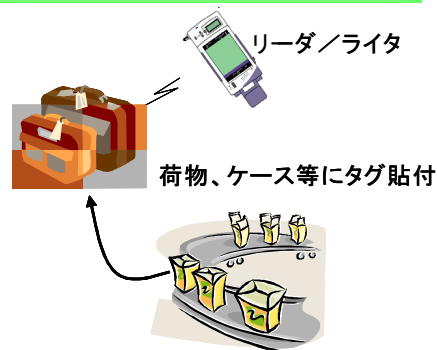

(1) システムの概要

本システムは、パーソナル無線の周波数帯及びその隣接帯域において、不法に運用している局に対し、その運用を規正するために開設する無線局である。

(2) システムの構成イメージ

§ 6-1-8 パーソナル無線

(1) システムの概要

本システムは、簡易無線局の一つであり、個人のレジャー目的、小規模事業者の商業活動等に利用できる無線通信システムである。

(2) システムの構成イメージ

§ 6-1-9 移動体識別（構内無線局、簡易無線局及び特定小電力無線局）

（１）システムの概要

本システムは、応答のための装置（応答器）に対し電波を発射し、応答器から再発射された電波を受信するための無線システムである。

「高出力型」は、パレットに取り付けた多数のパッシブタグを一括で読み取ることが可能で、主に業務用のアプリケーションに利用されており、リーダ／ライタとしてはゲート型や据置型が考えられる。

「中出力型」及び「低出力型」は、単数ないしは少数のパッシブタグを個別に読み取るような、一般ユーザも利用する形態を想定しており、リーダ／ライタとしては、主にハンディ型が考えられる。

（２）システムの構成イメージ

＜高出力型＞

フォークリフト等で搬入する際にゲートに設置したリーダ／ライタによりパレット／ケースに貼付したタグを一括読み取り

＜中出力・低出力型＞

単数ないしは少数のタグを個別読取

店舗のバックヤードでの利用例

§ 6-1-10 950MHz 帯音声 STL/TTL

(1) システムの概要

本システムは、演奏所から送信所及び中継局まで放送番組を伝送する無線回線 (STL/TTL) として、免許を受け使用しているシステムである。

(2) システムの構成イメージ

§ 6-1-11 ラジオマイク用特定小電力無線局 (B 型)

(1) システムの概要

本システムは、コンサート、ミュージカル、イベントといった興行等において、演奏や音声等を比較的明瞭に伝送するためのラジオマイクシステムであり、免許不要のシステムとして利用されている。