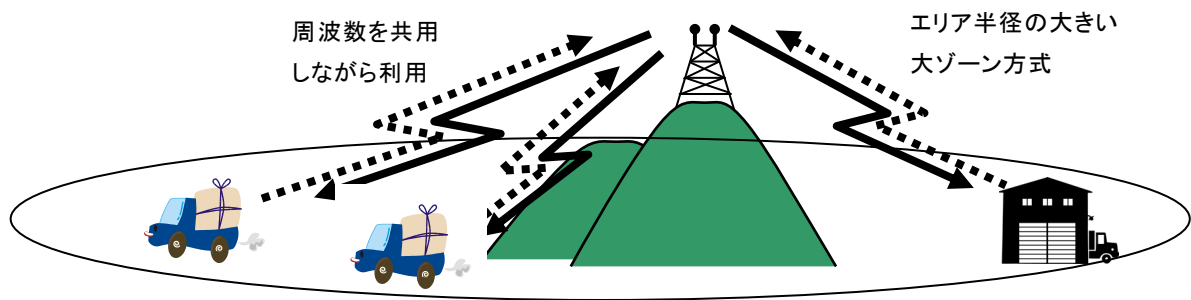

§ 6-1-5 800MHz 帯 MCA 陸上移動通信

(1) システムの概要

本システムは、山上や地上高の高い建造物等に設置された陸上移動中継局を介し、基地局及び陸上移動局と通信を行う事で、エリア半径の大きいいわゆる大ゾーン方式のマルチチャンネルアクセスシステム（複数のチャンネルの中から、空きチャンネルを割り当てるシステム）を実現した、陸上運輸や営業目的と言った自営通信を行う複数の免許人で周波数を共用して使用するシステムである。

(2) システムの構成イメージ