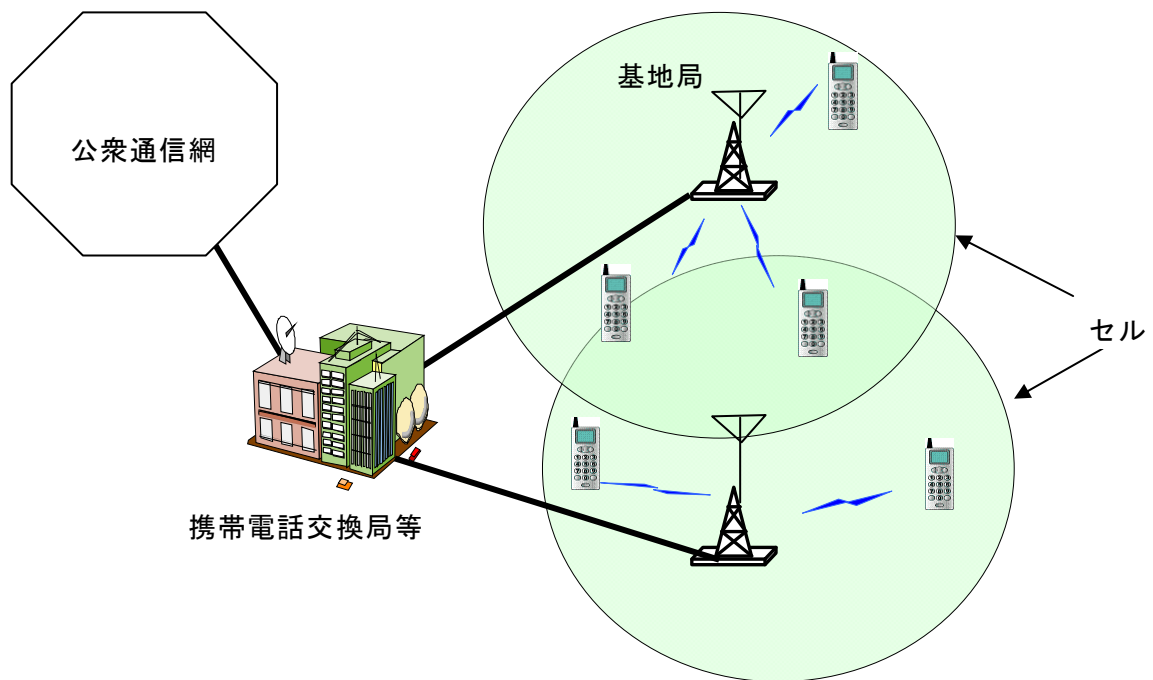

第 1 節

770MHz 超 960MHz 以下

§ 6-1-1 800MHz 帯映像 FPU

(1) システムの概要

本システムは、放送番組の制作のために取材現場からスタジオまでニュース映像等の番組素材を伝送するための移動システムである。

(2) システムの構成イメージ

STL (Studio-Transmitter Link)
TTL (Transmitter-Transmitter Link)

TSL (Transmitter-Studio Link)
FPU (Field Pick-up Unit)

§ 6-1-2 特定ラジオマイクの陸上移動局（A型）

（1）システムの概要

本システムは、コンサート、ミュージカル、各種催し物といった興行において、演奏や音声等を高品質で伝送するためのワイヤレスマイクシステムである。また、スタジオ等において、音声・楽器等の音響を放送番組に使用できる十分な高音質で伝送するためのシステム（放送事業用）としても使用されている。

（2）システムの構成イメージ

§ 6-1-3 800MHz 帯携帯無線通信

(1) システムの概要

本システムは、800MHz 帯の電波を発信するデジタル携帯電話の音声通話、データ通信に使用されるシステムであり、基地局、陸上移動局及び場合に応じて陸上移動中継局から構成される。小ゾーン方式によって限られた周波数を有効利用することによって、多数の利用者を収容している。

(2) システムの構成イメージ

§ 6-1-4 空港無線電話通信

(1) システムの概要

本システムは、空港の管理運営、航空機の運航等、空港の各種業務で使用するため、緊急時の優先接続機能、通話時間に制限を設けない等、一般の陸上通信手段にはない機能を付加し、空港における重要な通信インフラとして利用されているシステムである。

(2) システムの構成イメージ

§ 6-1-5 800MHz 帯 MCA 陸上移動通信

(1) システムの概要

本システムは、山上や地上高の高い建造物等に設置された陸上移動中継局を介し、基地局及び陸上移動局と通信を行う事で、エリア半径の大きいいわゆる大ゾーン方式のマルチチャンネルアクセスシステム（複数のチャンネルの中から、空きチャンネルを割り当てるシステム）を実現した、陸上運輸や営業目的と言った自営通信を行う複数の免許人で周波数を共用して使用するシステムである。