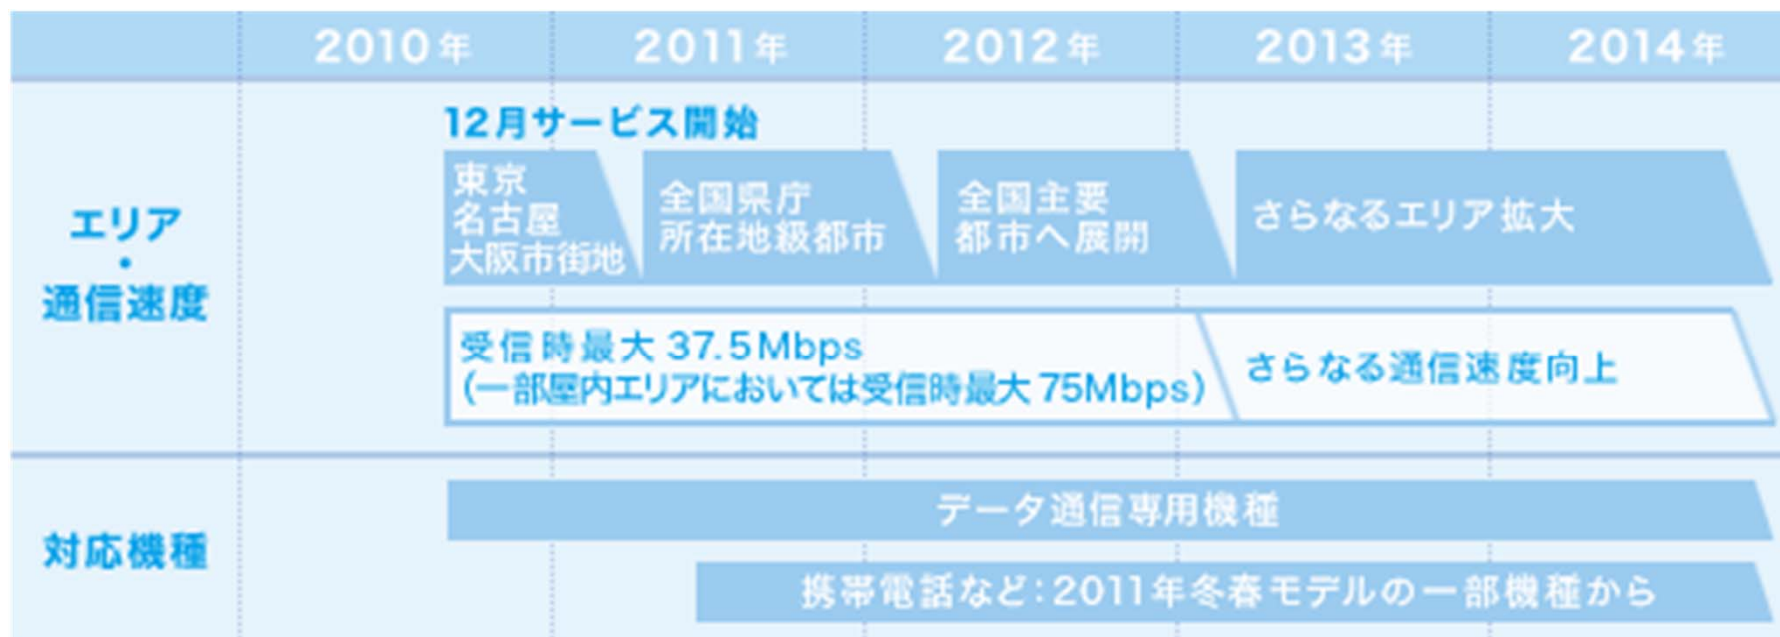

L-02C
発売済み
USBタイプ

F-06C
発売済み
Express Cardタイプ

BF-01C
発売予定
モバイルWiFiルーター

L-09C
発売予定
モバイルWiFiルーター

LTEサービス「Xi」(クロッシィ)

- 端末はデータ通信端末から提供開始
- エリア展開
 - 2010年12月24日から、東京・名古屋・大阪地区からサービス開始
 - 2011年7月1日から、札幌・仙台・金沢・広島・高松・福岡でサービス開始
 - 2011年度中を目途に県庁所在地級都市エリアへ拡大
 - 2012年度中に全国主要都市エリアへ拡大