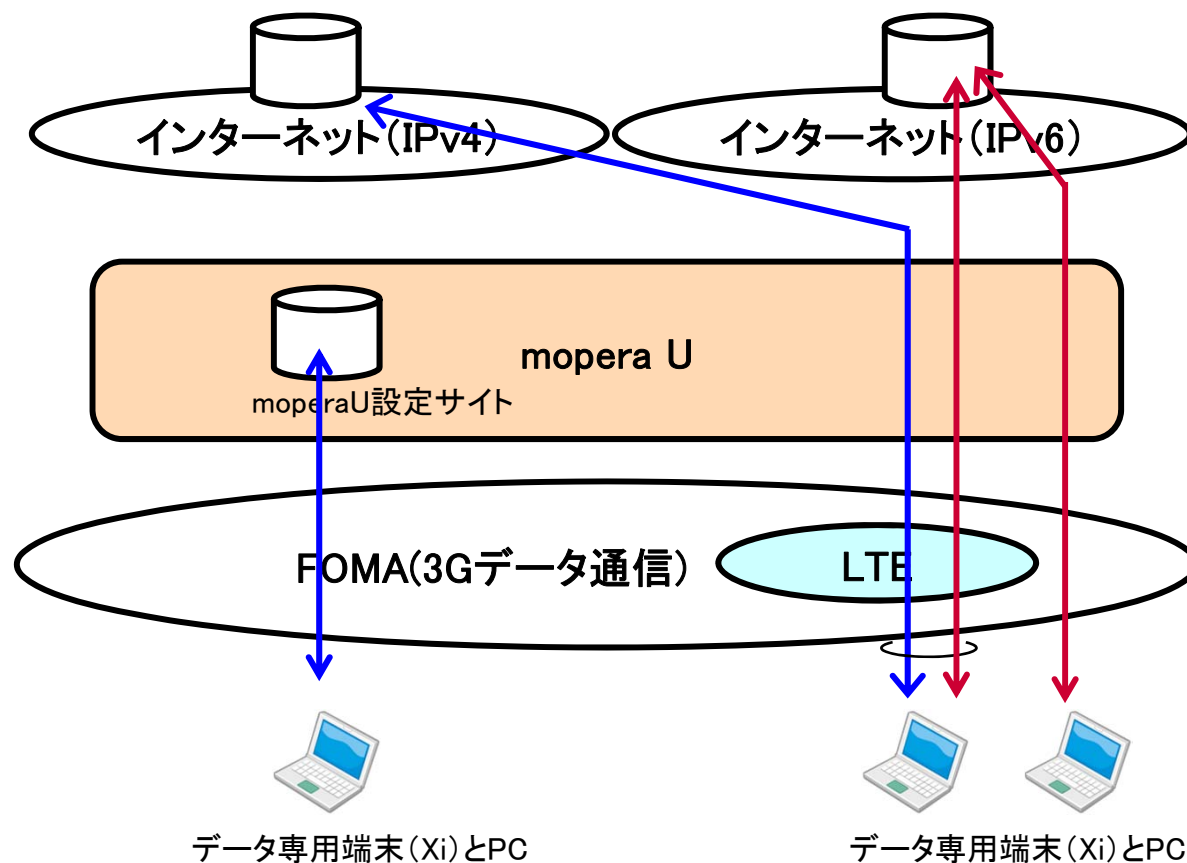

インターネット接続サービスにおけるIPアドレスの利用方法 NTT docomo

- iモード、spモードは、端末にIPv4プライベートアドレスを付与し、インターネットへの接続はIPv4グローバルアドレスに変換して接続している。
- mopera Uは、IPv4グローバルアドレスを端末に付与してインターネットへ接続している。

インターネット接続サービスにおけるIPアドレスの利用方法 NTT docomo

■moperaUでは、Xi(クロッシィ)のデータ通信端末とPCの組合せによるIPv6インターネット接続サービスを提供中(2011年6月1日開始)。

moperaUのIPv6サービス

《IPv6サービスのご利用条件》

- Xiのご契約
- Xiの端末(現在は、L-02C/F-06C)
- moperaU(Uスタンダードプラン)
- 事前にIPv6利用をONに設定

《以下の場合にはIPv6サービスをご利用いただけません》