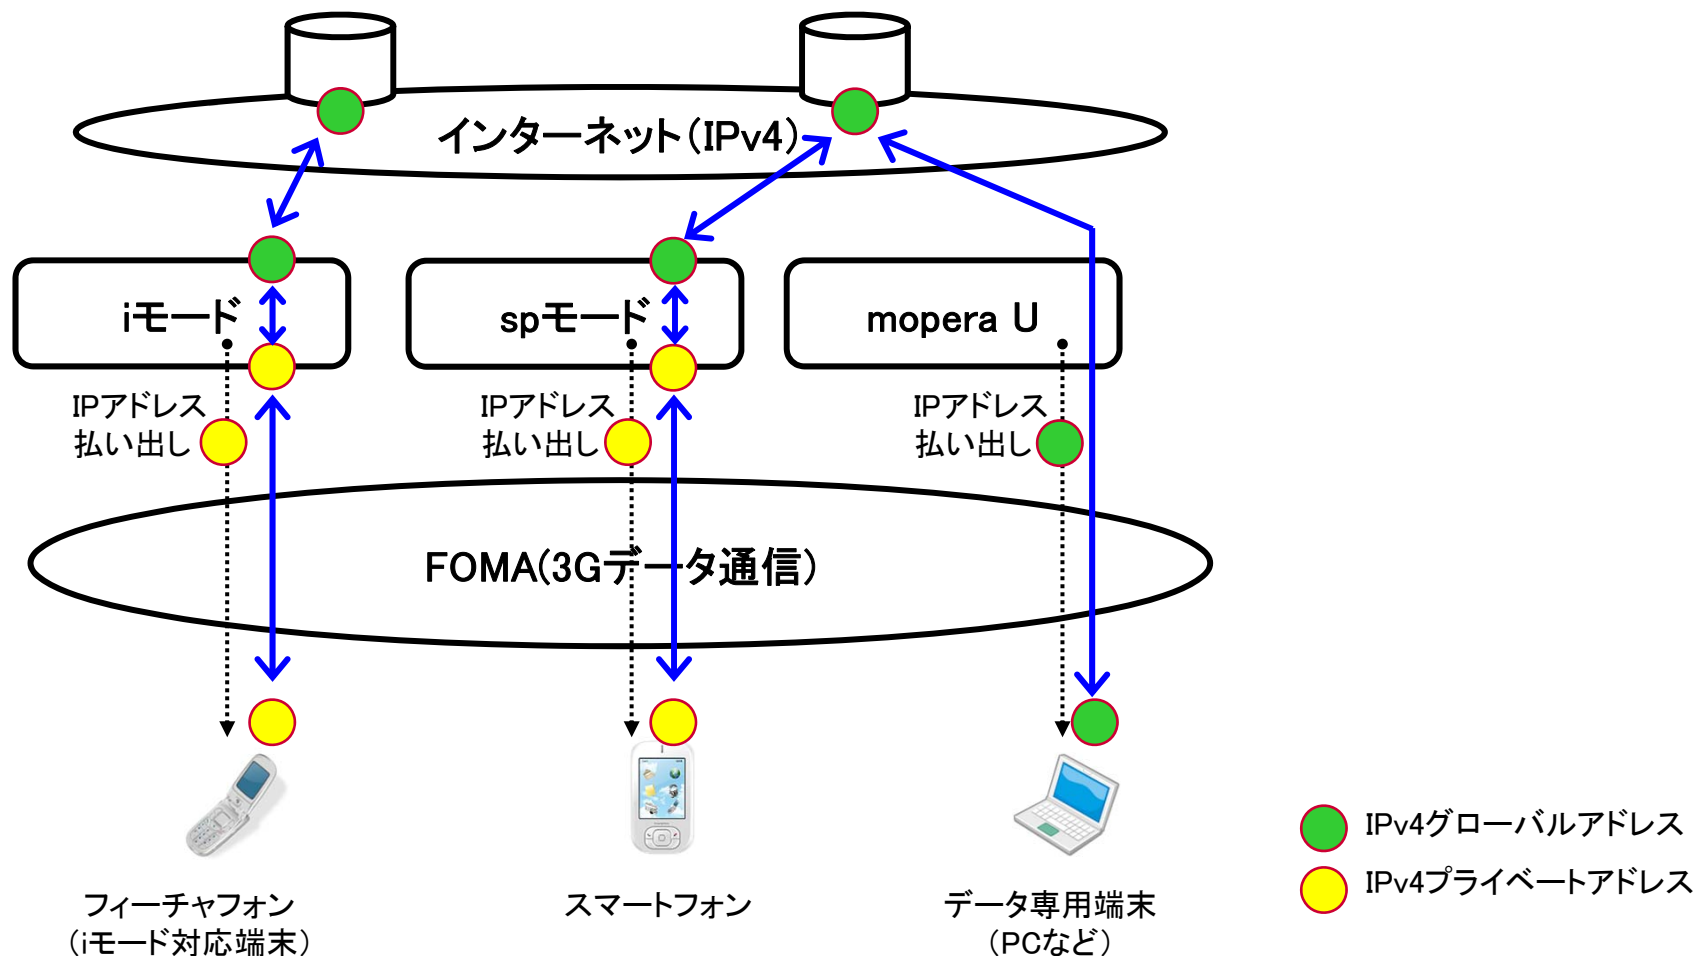

IPv6によるインターネット利用高度化に関する研究会(第13回)

NTTドコモのIPv6アドレス対応の取り組み

2011年6月22日
(株)NTTドコモ

- Xi(クロッシィ)のご紹介
- ドコモのインターネット接続サービスにおけるIPアドレスの利用方法
- IPv6対応の状況と今後の課題

- 2010年12月24日より、東京・大阪・名古屋の市街地などからサービス開始。
- 「Xi」(クロッシィ)は、NTTドコモが提供している次世代通信LTEサービスです。
- LTEの特徴である「高速・大容量・低遅延」を活かしたより快適な通信環境と、LTEならではのサービスをご提供していきます。

L-02C
発売済み
USBタイプ

F-06C
発売済み
Express Cardタイプ

BF-01C
発売予定
モバイルWiFiルーター

L-09C
発売予定
モバイルWiFiルーター

LTEサービス「Xi」(クロッシィ)

- 端末はデータ通信端末から提供開始
- エリア展開
 - 2010年12月24日から、東京・名古屋・大阪地区からサービス開始
 - 2011年7月1日から、札幌・仙台・金沢・広島・高松・福岡でサービス開始
 - 2011年度中を目途に県庁所在地級都市エリアへ拡大
 - 2012年度中に全国主要都市エリアへ拡大

インターネット接続サービスにおけるIPアドレスの利用方法 NTT docomo

- iモード、spモードは、端末にIPv4プライベートアドレスを付与し、インターネットへの接続はIPv4グローバルアドレスに変換して接続している。
- mopera Uは、IPv4グローバルアドレスを端末に付与してインターネットへ接続している。

インターネット接続サービスにおけるIPアドレスの利用方法 NTT docomo

■moperaUでは、Xi(クロッシィ)のデータ通信端末とPCの組合せによるIPv6インターネット接続サービスを提供中(2011年6月1日開始)。

moperaUのIPv6サービス

《IPv6サービスのご利用条件》

- Xiのご契約
- Xiの端末(現在は、L-02C/F-06C)
- moperaU(Uスタンダードプラン)
- 事前にIPv6利用をONに設定

《以下の場合にはIPv6サービスをご利用いただけません》