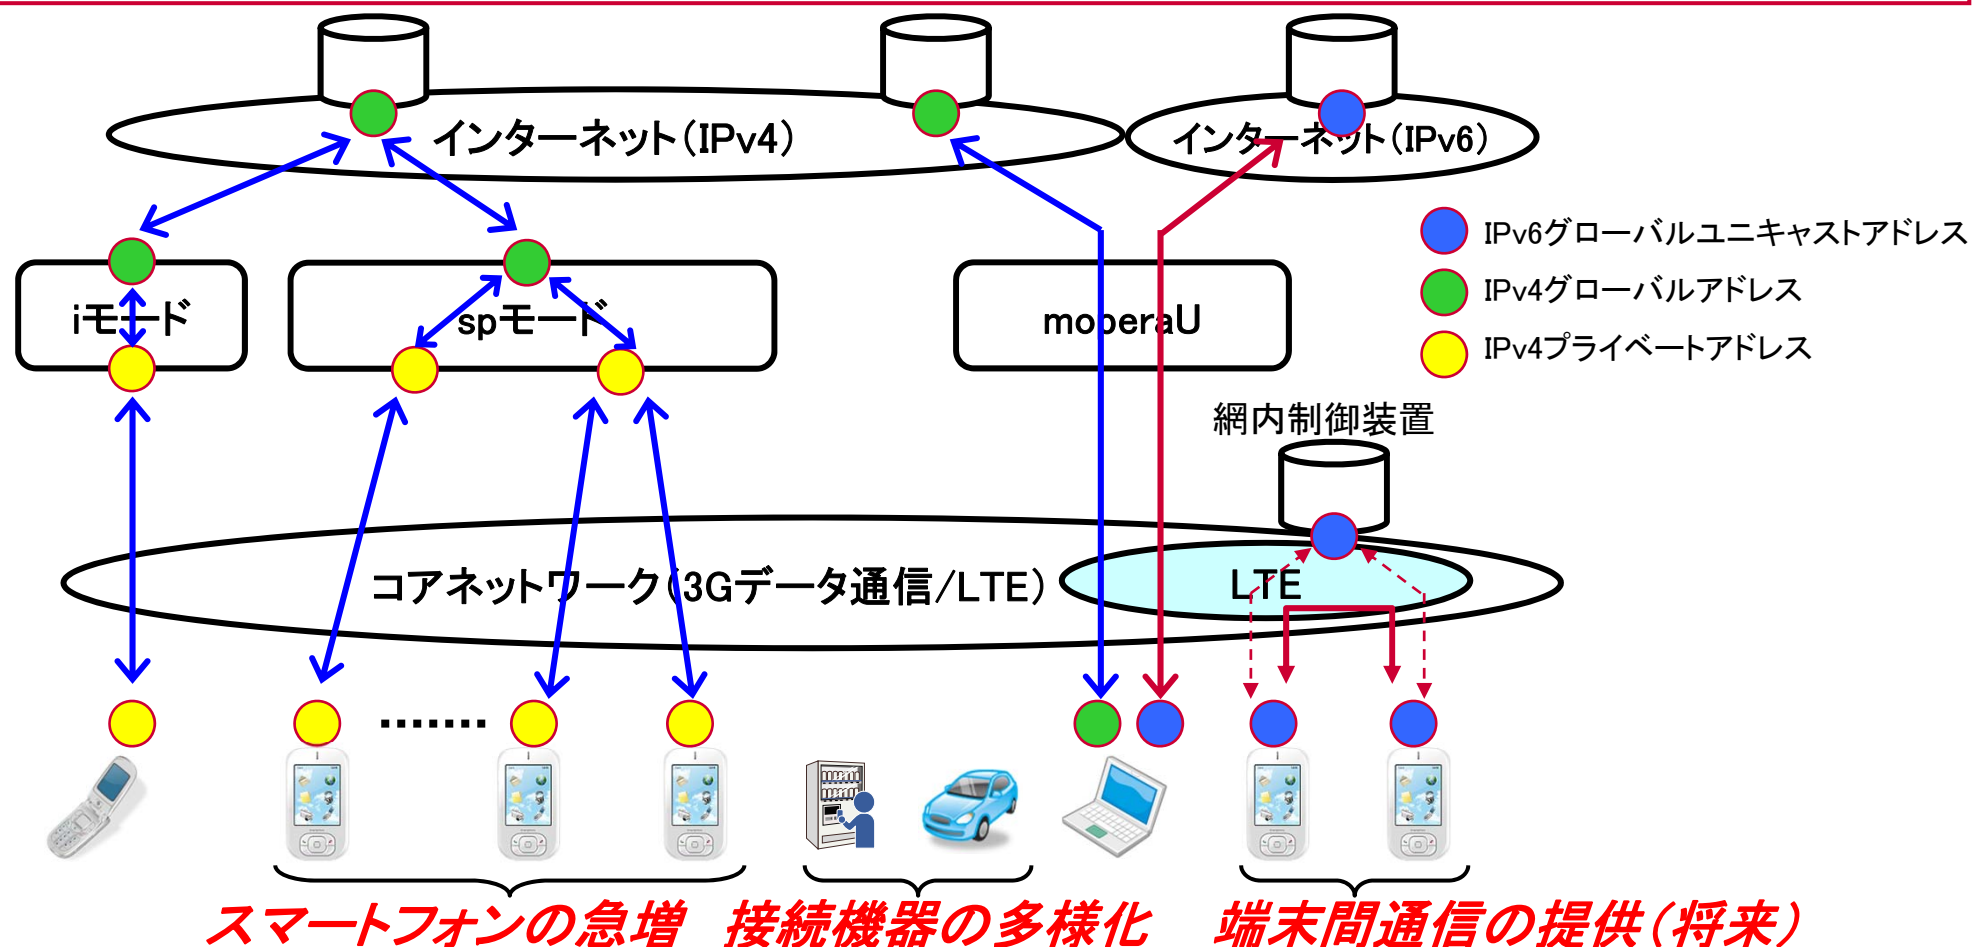

インターネット接続サービスにおけるIPアドレスの利用方法 NTT docomo

- iモード、spモードは、端末にIPv4プライベートアドレスを付与し、インターネットへの接続はIPv4グローバルアドレスに変換して接続している。
- mopera Uは、IPv4グローバルアドレスを端末に付与してインターネットへ接続している。

インターネット接続サービスにおけるIPアドレスの利用方法 NTT docomo

■moperaUでは、Xi(クロッシィ)のデータ通信端末とPCの組合せによるIPv6インターネット接続サービスを提供中(2011年6月1日開始)。

moperaUのIPv6サービス

《IPv6サービスのご利用条件》

- Xiのご契約
- Xiの端末(現在は、L-02C/F-06C)
- moperaU(Uスタンダードプラン)
- 事前にIPv6利用をONに設定

《以下の場合にはIPv6サービスをご利用いただけません》

- 公衆無線LAN経由、固定網(ADSL、Bフレッツ/フレッツ光ネクスト等)経由のアクセス
- 海外でのご利用

moperaU設定サイトで
IPv6利用をONに設定

IPv6/IPv4両方のアドレスを払い出し
IPv6は3Gエリアでも利用可能

IPv6対応の今後の課題

- spモードは当面は既存の仕組み (IPアドレス/ポート変換) で対応可能であるが、スマートフォンの急増をふまえてIPv6対応も検討していく。
- 今後、接続機器の多様化や端末間通信の提供などに対応するIPアドレス利用方法を今後検討。