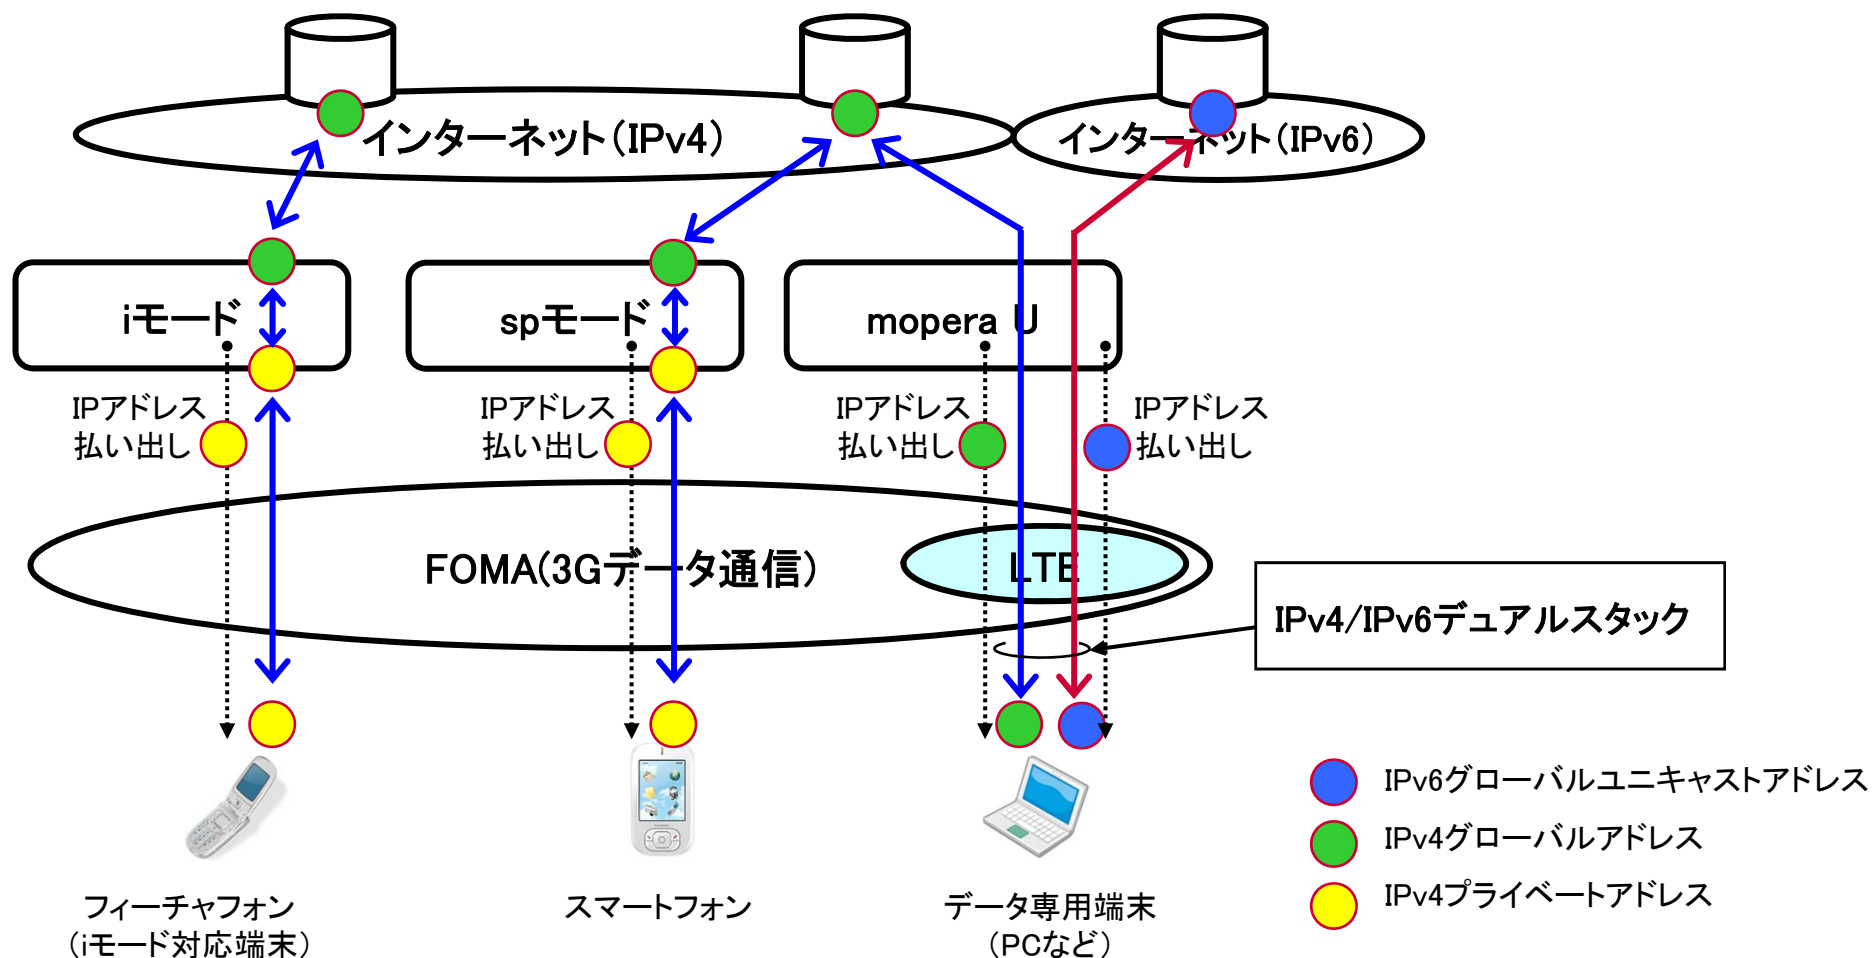

L-02C
発売済み
USBタイプ

F-06C
発売済み
Express Cardタイプ

BF-01C
発売予定
モバイルWiFiルーター

L-09C
発売予定
モバイルWiFiルーター

LTEサービス「Xi」(クロッシィ)

- 端末はデータ通信端末から提供開始
- エリア展開
 - 2010年12月24日から、東京・名古屋・大阪地区からサービス開始
 - 2011年7月1日から、札幌・仙台・金沢・広島・高松・福岡でサービス開始
 - 2011年度中を目途に県庁所在地級都市エリアへ拡大
 - 2012年度中に全国主要都市エリアへ拡大

2010年11月現在

NTTドコモが提供するインターネット接続サービス

	対象端末	iモード対応端末
	提供サービス	インターネットサービス、メールサービス、セキュリティサービス、コンテンツ決裁、海外ローミング、など
	対象端末	スマートフォン
	提供サービス	インターネットサービス、メールサービス(@docomo.ne.jp)、セキュリティサービス、コンテンツ決裁、海外ローミング、など
	対象端末	データ通信専用端末、スマートフォン、フィーチャフォン（固定ブロードバンド、無線LAN経由のPCなど）
	提供サービス	インターネットサービス、メールサービス、セキュリティサービス、海外ローミング、など

インターネット接続サービスにおけるIPアドレスの利用方法 NTT docomo

- iモード、spモードは、端末にIPv4プライベートアドレスを付与し、インターネットへの接続はIPv4グローバルアドレスに変換して接続している。
- mopera Uは、IPv4グローバルアドレスを端末に付与してインターネットへ接続している。

インターネット接続サービスにおけるIPアドレスの利用方法 NTT docomo

■moperaUでは、Xi(クロッシィ)のデータ通信端末とPCの組合せによるIPv6インターネット接続サービスを提供中(2011年6月1日開始)。

moperaUのIPv6サービス

《IPv6サービスのご利用条件》

- Xiのご契約
- Xiの端末(現在は、L-02C/F-06C)
- moperaU(Uスタンダードプラン)
- 事前にIPv6利用をONに設定

《以下の場合にはIPv6サービスをご利用いただけません》