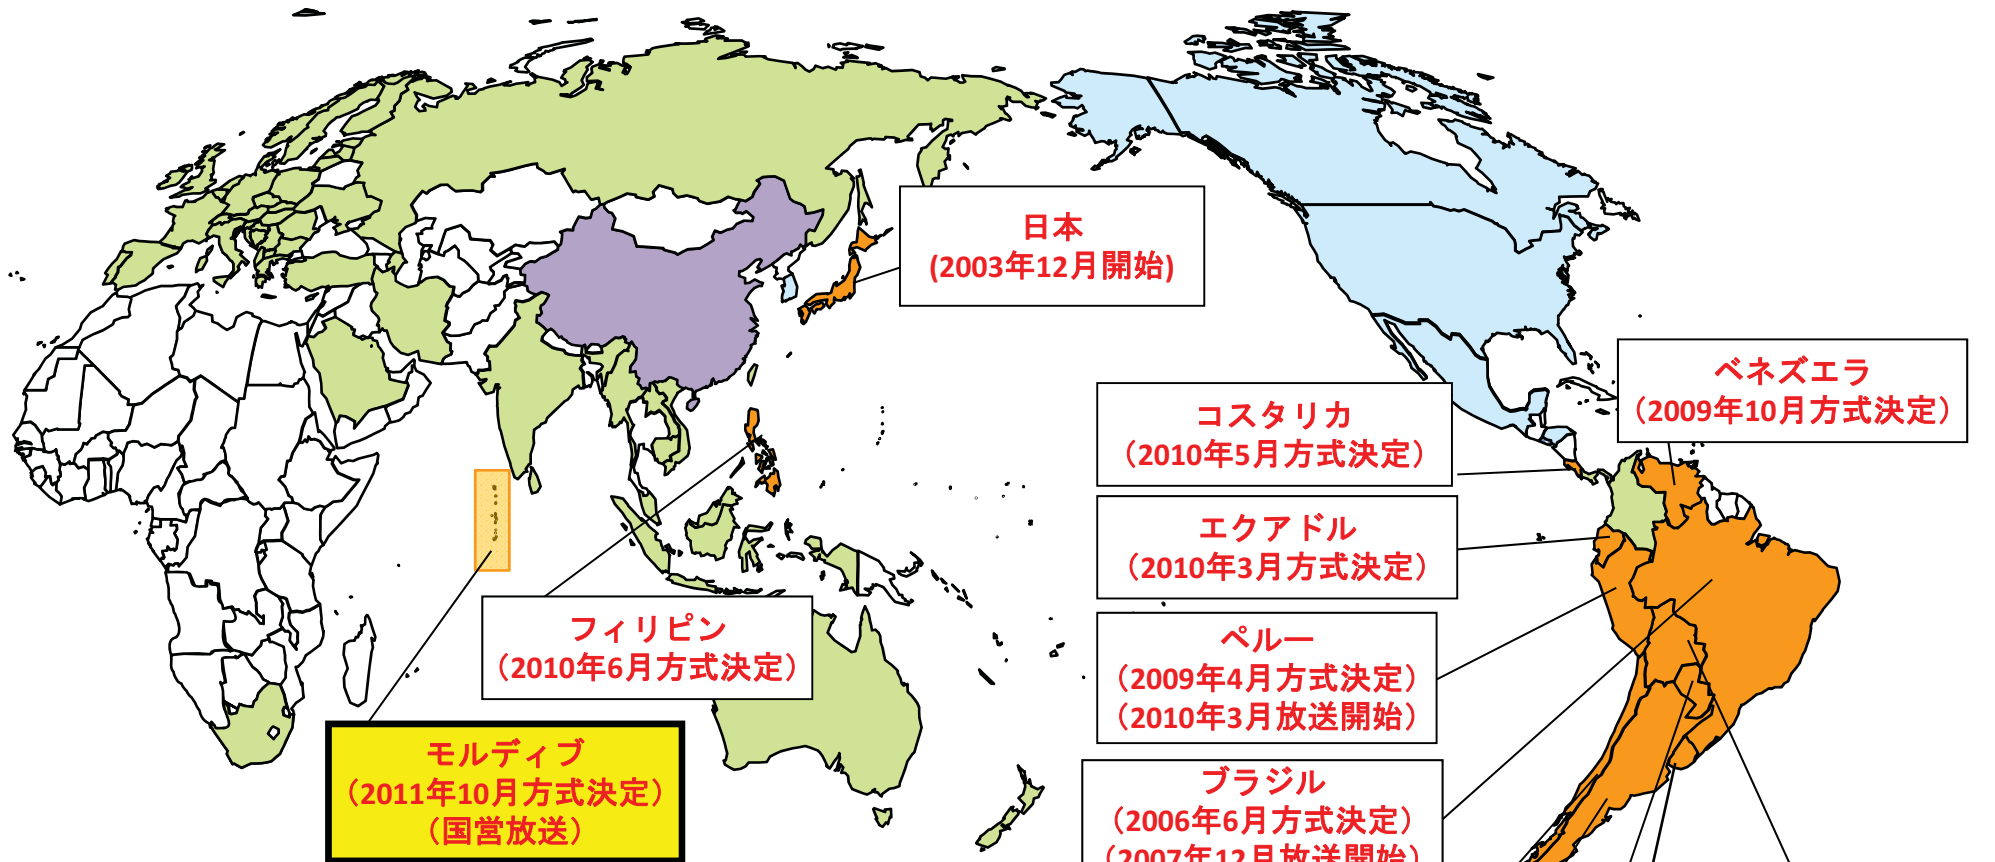

世界の地上デジタルテレビ放送方式

- 日本方式 (ISDB-T)
(Integrated Services Digital Broadcasting - Terrestrial)
- 欧州方式 (DVB-T/T2)
(Digital Video Broadcasting – Terrestrial/Terrestrial2)
- 米国方式 (ATSC)
(Advanced Television Systems Committee)
- 中国方式 (DTMB)
(Digital Terrestrial Multimedia Broadcast)