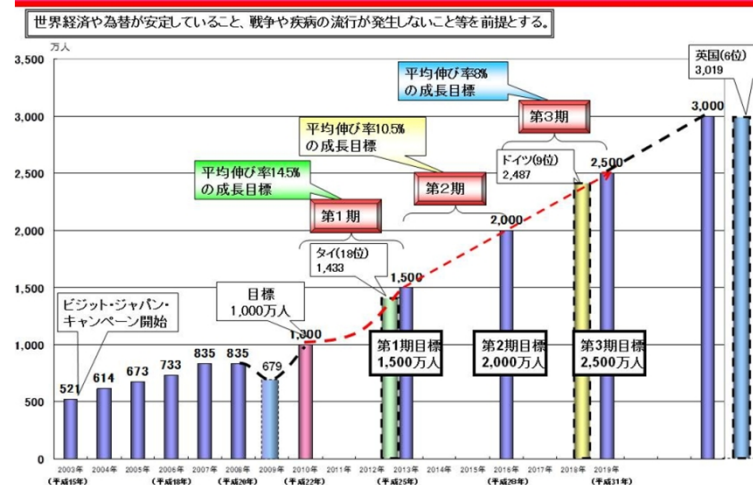

浦安市

無線LAN環境整備
観光Webアプリケーション開発

インバウンド事業の必要性について

長期的に見て日本人の総観光人口が減少していく中、海外旅行客の受入強化が必須となっている。中でも中国人旅行客は、経済成長と個人ビザ発給緩和による増加が著しくなっている。

訪日外国人3,000万人へのロードマップ～3期ローリングプランで2,500万人(2019年)～

平成22年9月 浦安市が、全国52都市目の「国際会議観光都市」に認定された。