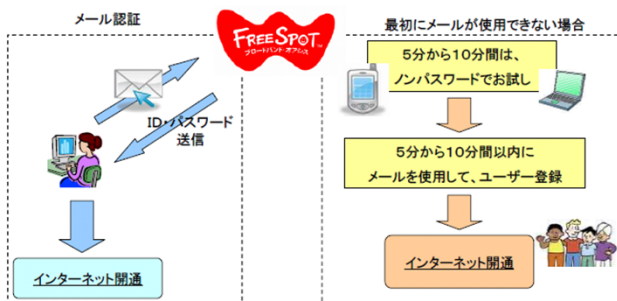

市、及び商工会議所が推進する公共空間の無線LAN(Wi-Fiフリースポット)環境整備と合わせ、外国人旅行者等の利便性を高めるため、多言語対応型の観光Webアプリケーションを構築した。

【無線LAN環境整備の目標】 (H23年度から3カ年)

▶観光・宿泊施設、飲食店を中心に、Wi-Fiフリースポットを約2000ポイント(約500店舗程度)を目標に設置

【主体:浦安商工会議所】

▶モデルエリアを設定し、戦略的に設置

・東京メトロ東西線浦安駅を起点とした半径500m区域の飲食店などの店舗

【主体:浦安商工会議所】

・市役所、公民館などの公共施設

【主体:浦安市】

フリースポットの特徴等

フリースポットの無線AP(アクセスポイント)については、FreeSpot協議会推奨の無線APを利用する。

無線AP選定のポイント

- ・既存インターネット回線を活用できる。 ・アクセスログをサービス提供側で収集・管理が可能。
- ・利用者登録時に、特に費用がかからない。 ・接続時に特定のページのみ接続が可能。
- ・(最初に)メールを使用できない外国人旅行者に対し、別途認証方法が可能。
- ・設置や設置が簡単である。 ・実績が豊富である。
- ・セキュリティ機能がある。(プライベートセパレータ、アクセスタイムコントロール・スパムメール対策等)

事業経費

本事業運営主体

- 1) イニシャルコスト
 - ・システム関連経費
Webページ作成費、アプリ開発費 サーバ導入・設置費
 - ・インフラ関連経費
無線AP購入費、設置費用 (重要拠点のみ)
- 2) ランニングコスト
 - ・システム運用経費
サーバレンタル費、サーバ回線費、システム運用費

各商店(フリースポット提供者・情報提供者)

- 1) イニシャルコスト
 - ・インターネット接続回線整備費
既存のネットワーク回線を利用すれば無料 (JCOMにはフリースポットに接続することは了承を得ているが、他の回線については個別に確認が必要)
 - ・無線AP購入費、設定費用
(本体 19,800円 出張設置費用約1万円)
 - ・回線工事費
- 2) ランニングコスト
 - ・インターネット月額利用料
 - ・広告費、バナー費