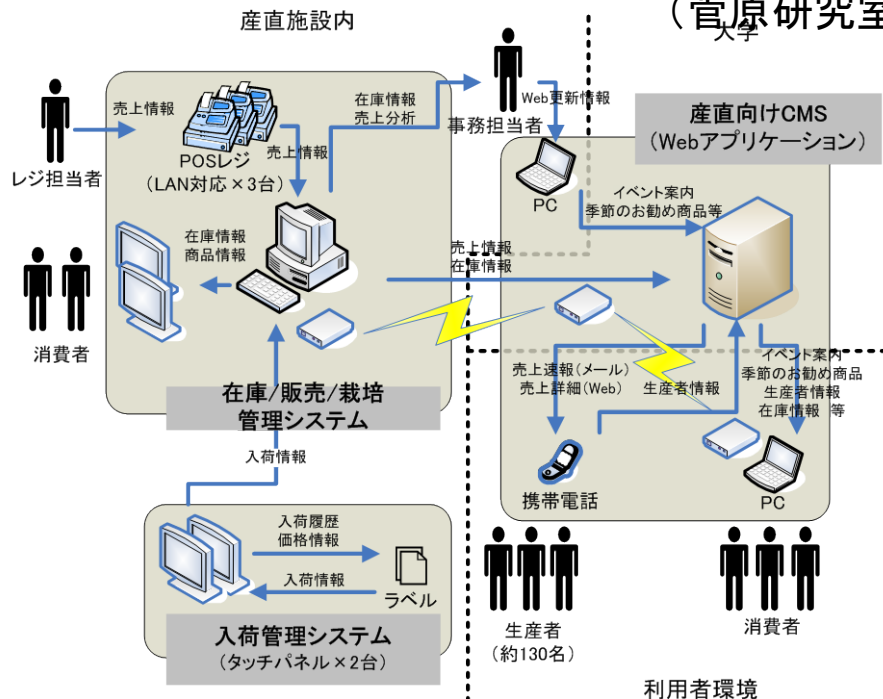

必要とされる情報、求められる情報

被災地域

- 仮設住宅における住民の生活の確保
- 生活、雇用情報の提供
- 住民の医療情報(特にお医者様の負担軽減のため)
- 住民の健康管理(フィジカル＋メンタルシステム)
- 高齢者の見守り支援
- 児童、生徒への教育支援(学校だけではなく、塾や課外活動)

その他の地域でも

- ICTを住民に教えられる人材教育と配置
- 自分たちの街の将来を描ける自治体職員教育
- 産学官民の連携による情報化推進
- 特に地域大学の資源(情報システム、教職員、学生)との連携と活用

ICTによる 宮古市田老仮設団地への健康管理支援

⇒毎日の体重・血圧・脈拍計測／個人毎のバイタルデータ蓄積が可能。
⇒田老診療所から遠隔での健康管理支援、サポートが可能。

蓄積したバイタルデータは、「生活習慣病の予防」「診察時の参考データ」として活用

岩手県立大学、株式会社KDDI研究所と共同ボランティアで推進

産直におけるICT活用事例

岩手県立大学ソフトウェア情報学部
(菅原研究室)

図1 取り組みの位置づけ

図2 業務支援システムの概要

【利用期間】 2007年～現在

【生産者の利用状況】

- ・入荷管理システム(ラベル作成) 100%
- ・売上速報メール(4回/日) 78%

【売上額】2007年より約10%Up, 2011年最高額

幼稚園におけるICT活用事例

図3 岩手県私立幼稚園ポータルサイトの機能

【利用期間】2009年～現在