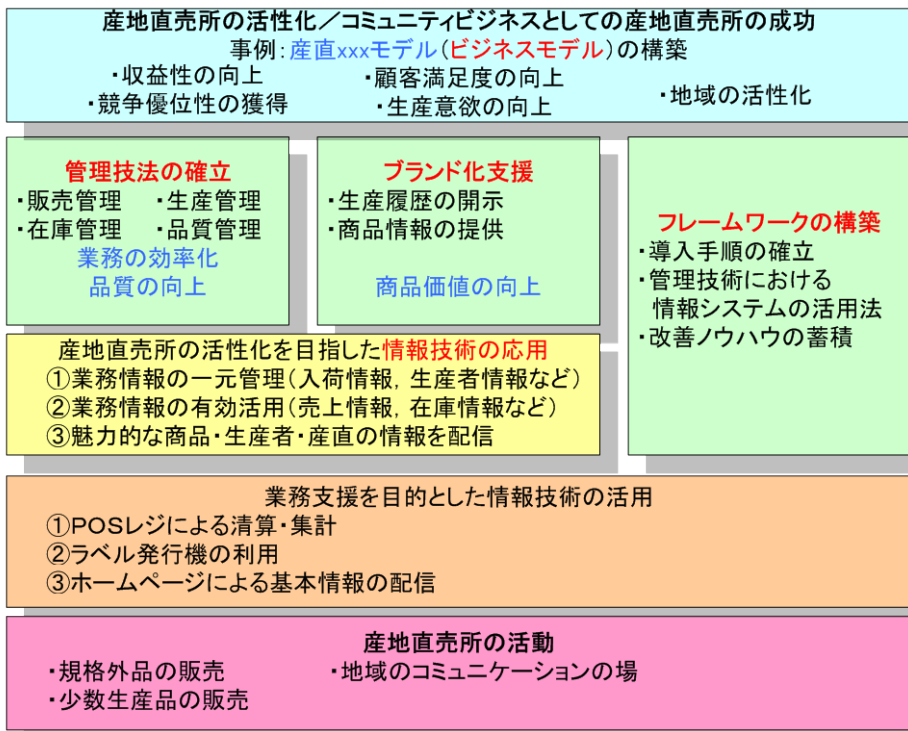

ICTによる 宮古市田老仮設団地への健康管理支援

⇒毎日の体重・血圧・脈拍計測／個人毎のバイタルデータ蓄積が可能。
⇒田老診療所から遠隔での健康管理支援、サポートが可能。

蓄積したバイタルデータは、「生活習慣病の予防」「診察時の参考データ」として活用

岩手県立大学、株式会社KDDI研究所と共同ボランティアで推進

産直におけるICT活用事例

岩手県立大学ソフトウェア情報学部
(菅原研究室)

図1 取り組みの位置づけ

図2 業務支援システムの概要

【利用期間】 2007年～現在

【生産者の利用状況】

- ・入荷管理システム(ラベル作成) 100%
- ・売上速報メール(4回/日) 78%

【売上額】2007年より約10%Up, 2011年最高額

幼稚園におけるICT活用事例

図3 岩手県私立幼稚園ポータルサイトの機能

【利用期間】2009年～現在