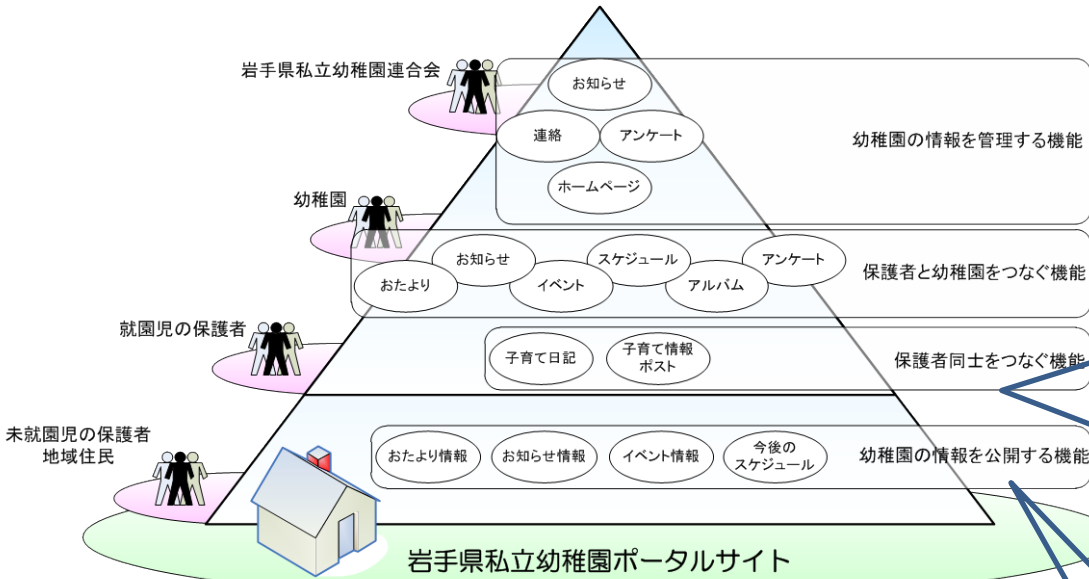

ICTによる 宮古市田老仮設団地への健康管理支援

⇒毎日の体重・血圧・脈拍計測／個人毎のバイタルデータ蓄積が可能。
⇒田老診療所から遠隔での健康管理支援、サポートが可能。

蓄積したバイタルデータは、「生活習慣病の予防」「診察時の参考データ」として活用

岩手県立大学、株式会社KDDI研究所と共同ボランティアで推進

産直におけるICT活用事例

岩手県立大学ソフトウェア情報学部
(菅原研究室)

図1 取り組みの位置づけ

図2 業務支援システムの概要

【利用期間】 2007年～現在

【生産者の利用状況】

- ・入荷管理システム(ラベル作成) 100%
- ・売上速報メール(4回/日) 78%

【売上額】2007年より約10%Up, 2011年最高額

幼稚園におけるICT活用事例

図3 岩手県私立幼稚園ポータルサイトの機能

【利用期間】2009年～現在

【利用者 2012/5/8時点】

- ・岩手県内の私立幼稚園85園が参加
- ・16園がおたよりやメール連絡機能を利用
- ・利用登録数 約1800人(メール1500件)

【利用方法】

- ・幼稚園の活動情報を一元配信
- ・幼稚園と保護者のコミュニケーションツール
- ・災害時など緊急メール連絡

岩手県立大学ソフトウェア情報学部
(菅原研究室)

今後の情報通信基盤整備の重要性

- 今後ますます高齢化、過疎化する東北において情報基盤整備は重要
 - 1) 住民の安心安全の確保のため
 - －各種災害対応、医療・健康・保健、高齢者の見守り
 - 2) 住民サービス、行政サービスの確保のため
 - 3) 地域産業の促進のため
 - －農業、林業、水産業、観光業
- そのための情報インフラは、
 - －平常時でも災害時でも必ず繋がるネットワークの構築
 - －情報システムとして壊れない,使える
 - －多層化(有線網、無線網、携帯網、自営網、衛星網)化ネットワーク
 - －自立電源供給で自己診断しながらしぶとく生きるNever Die Network
 - －いつでも、どこでも、だれとでも、移動しながらでも繋がるネットワーク
 - －沿岸部でも中山間地域でも移動中での繋がるネットワーク