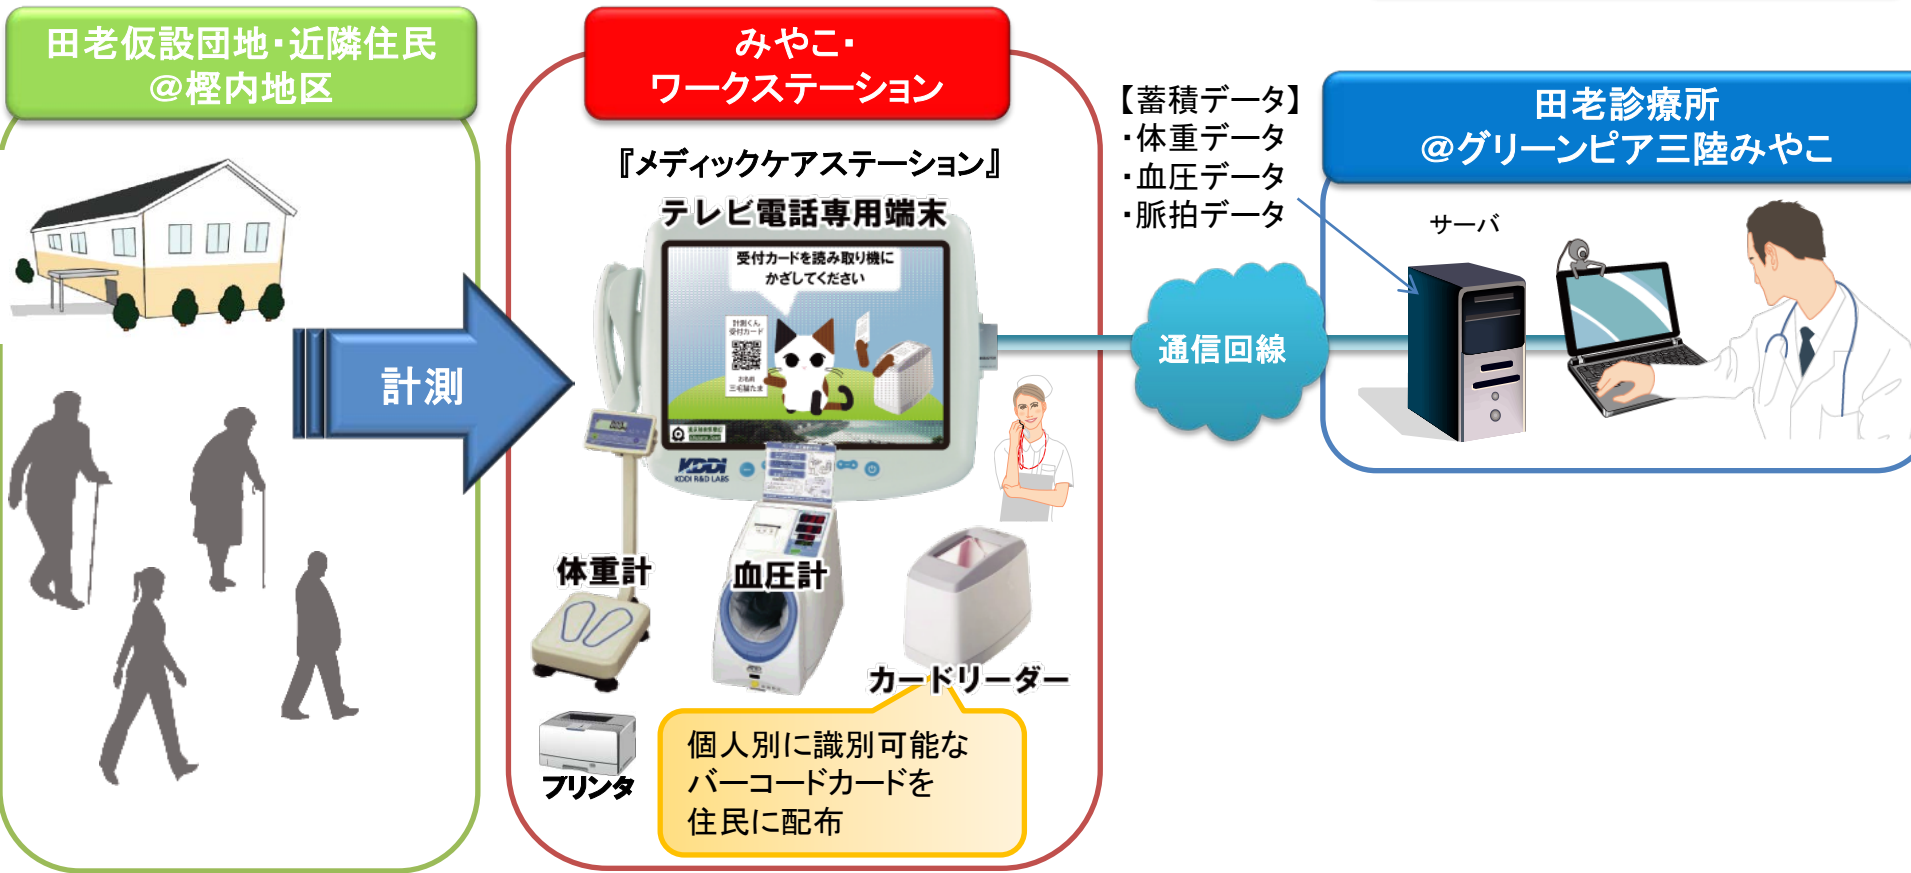

東北総合通信局
ホームページより
(H24.05.07)

- 2011年3月11日に津波で沿岸部は壊滅状態
- 避難所は学校が多く、情報インフラは充分整備されておらず、不便な生活を強いられていた
- 仮設住宅では情報インフラ環境は悪く、携帯電話のみに頼るのが現状
- 将来、高台に移住した時も情報インフラが整備されるのか心配である

東日本大震災における通信状況(岩手県)

通信メディア	状況	備考
ラジオ	○	地域FMは有効
固定電話(デジタル)	×	停電のため光回線は不可
固定電話(アナログ)	△	一部公衆電話は利用できた
携帯電話	△	電話は不通。メール、インターネットも輻輳のため困難。臨時衛星通信車。
インターネット	△	直後は輻輳したが、ツイッター、SNSが役に立った
衛星電話	○	自治体の唯一の通信手段だったが、連続3分しか使えない
防災行政無線	△	故障のため一部利用可能
庁内LAN、いわて情報ハイウェイ	×	ほとんど津波で流された
インターネット衛星通信	○	仮復旧に威力を発揮した
無線LAN	○	仮復旧に簡単に導入できた

必要とされる情報、求められる情報

被災地域

- 仮設住宅における住民の生活の確保
- 生活、雇用情報の提供
- 住民の医療情報(特にお医者様の負担軽減のため)
- 住民の健康管理(フィジカル＋メンタルシステム)
- 高齢者の見守り支援
- 児童、生徒への教育支援(学校だけではなく、塾や課外活動)

その他の地域でも

- ICTを住民に教えられる人材教育と配置
- 自分たちの街の将来を描ける自治体職員教育
- 産学官民の連携による情報化推進
- 特に地域大学の資源(情報システム、教職員、学生)との連携と活用

ICTによる 宮古市田老仮設団地への健康管理支援

⇒毎日の体重・血圧・脈拍計測／個人毎のバイタルデータ蓄積が可能。
⇒田老診療所から遠隔での健康管理支援、サポートが可能。

蓄積したバイタルデータは、「生活習慣病の予防」「診察時の参考データ」として活用

岩手県立大学、株式会社KDDI研究所と共同ボランティアで推進

産直におけるICT活用事例

岩手県立大学ソフトウェア情報学部
(菅原研究室)

図1 取り組みの位置づけ