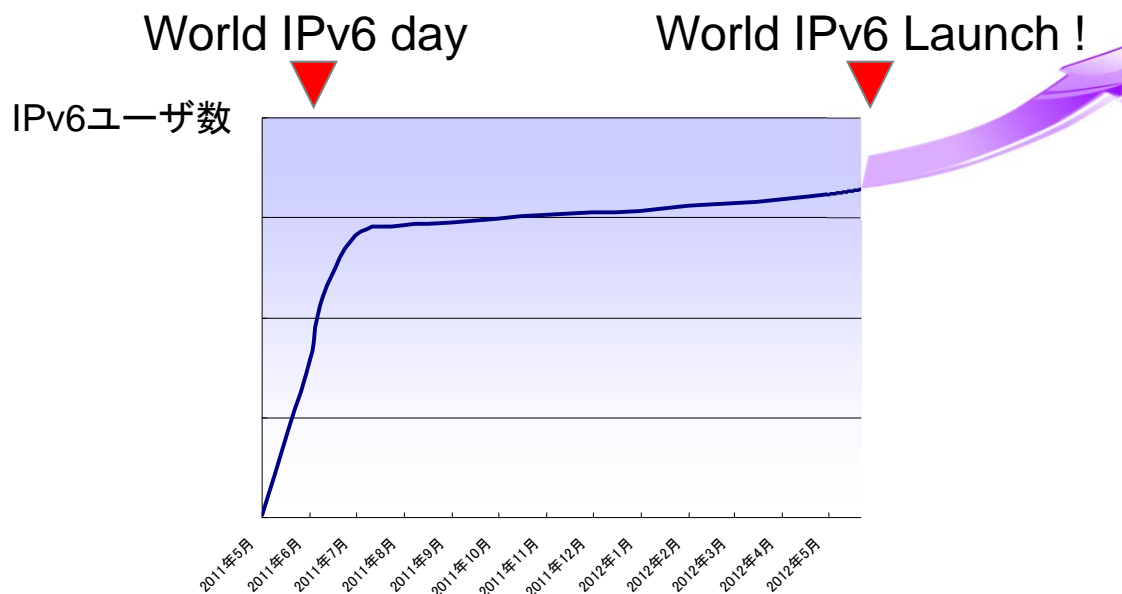

- 2012.3末時点で、auひかりの約4割のお客様にIPv6を展開済み
- KDDIはauひかりへのIPv6化100%を2012年度中に完了予定

	IPv6対応	2011年度	2012年度	2013年度
auひかりホーム(関東)	完了			
auひかりホーム(関東以外)	推進中			
auひかりマンション	2012下期 ~