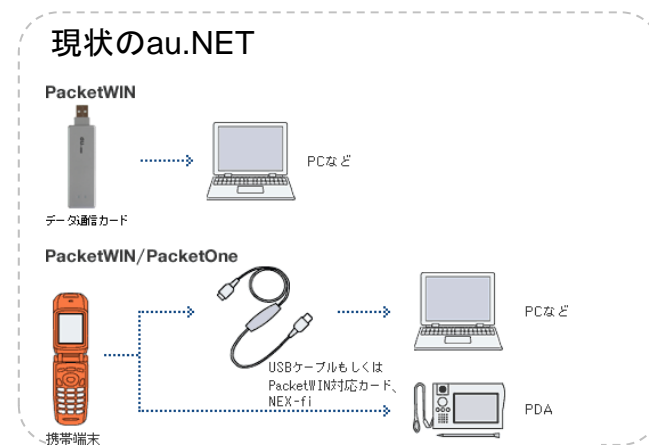

IPv6への取り組み

2012年内に開始予定のLTEから、一部のサービス(au.NET相当)でIPv6対応開始を予定
マルチデバイスでの利用を検討中

au.NETとは、KDDIのモバイルインターネット接続サービスで、携帯端末やデータ通信カードにパソコンなどを接続してインターネットアクセスが可能