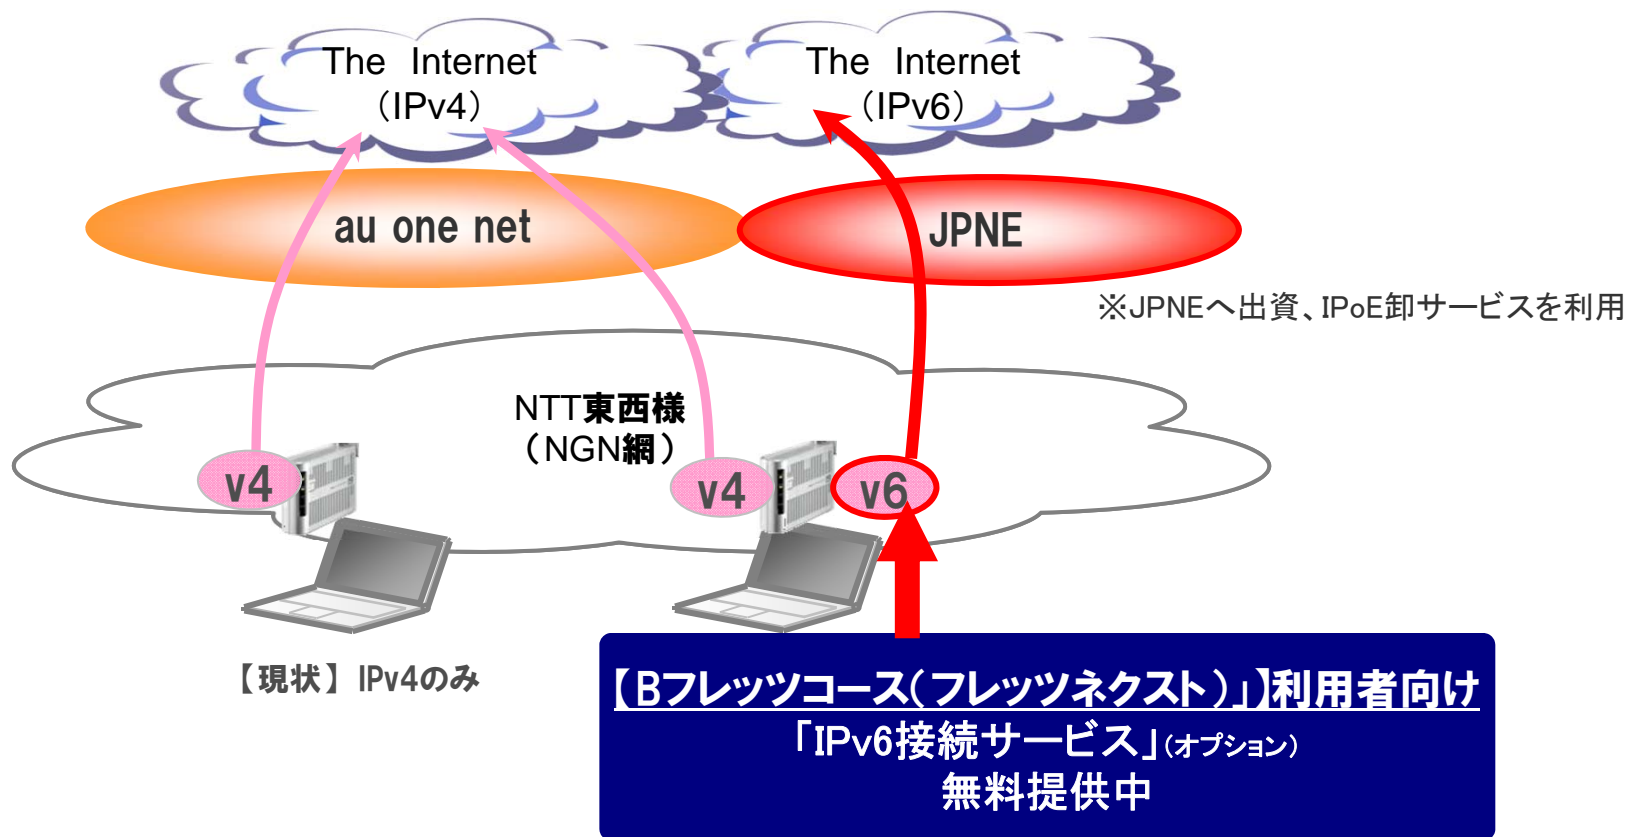

ネットワーク機器を順次IPv6対応に変更

ネットワークからHGWの
ファームアップを実施しIPv6対応に変更

ユーザは何もしなくても
自動的にIPv6対応になる

HGWの設定変更等の作業不要

申し込み等の事務手続き不要

追加料金が不要

ユーザはIPv6対応端末を
用意するだけ

- KDDIはIPv6の普及と、そのプラットフォームによる新規ビジネスの創出を目指し、2010年8月発足の「JPNE社」に出資
- au one netはJPNEのIPoEサービスを利用し、「Bフレッツコース(フレッツ光ネクスト)」利用者向けに、オプションで「IPv6接続サービス(無料)」を11年7月より提供中