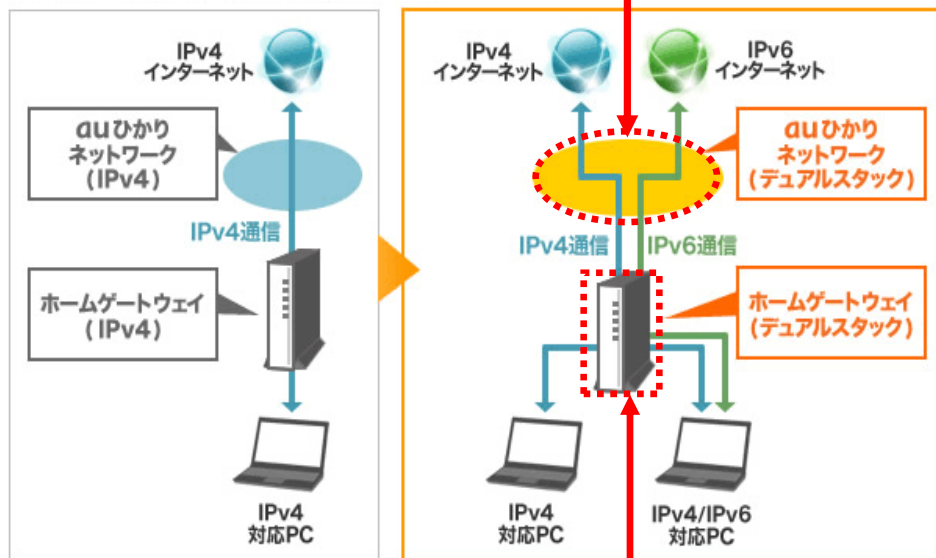

ネットワーク機器を順次IPv6対応に変更

ネットワークからHGWの
ファームアップを実施しIPv6対応に変更

ユーザは何もしなくても
自動的にIPv6対応になる

HGWの設定変更等の作業不要

申し込み等の事務手続き不要

追加料金が不要

ユーザはIPv6対応端末を
用意するだけ

- KDDIはIPv6の普及と、そのプラットフォームによる新規ビジネスの創出を目指し、2010年8月発足の「JPNE社」に出資
- au one netはJPNEのIPoEサービスを利用し、「Bフレッツコース(フレッツ光ネクスト)」利用者向けに、オプションで「IPv6接続サービス(無料)」を11年7月より提供中