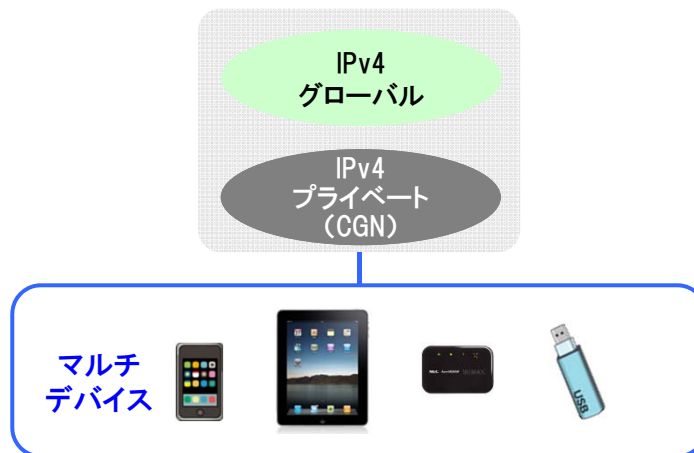

IPv4枯渇対策

至近のIPv4アドレス枯渇への対応として、ISNET向けにCGNを2011年夏に導入済み。

(CGNの品質向上)

- ・CGN導入にあたり、トラフィック分析及びお客様のご要望を踏まえ、対応プロトコルの追加(PPTP等)、チューニング等を実施。
- ・インターネットからスマートフォンに対するアタック抑制効果もあり、設備リソース負荷軽減にも貢献。

600万を超えるauスマートフォンユーザーに
快適な利用環境を提供。