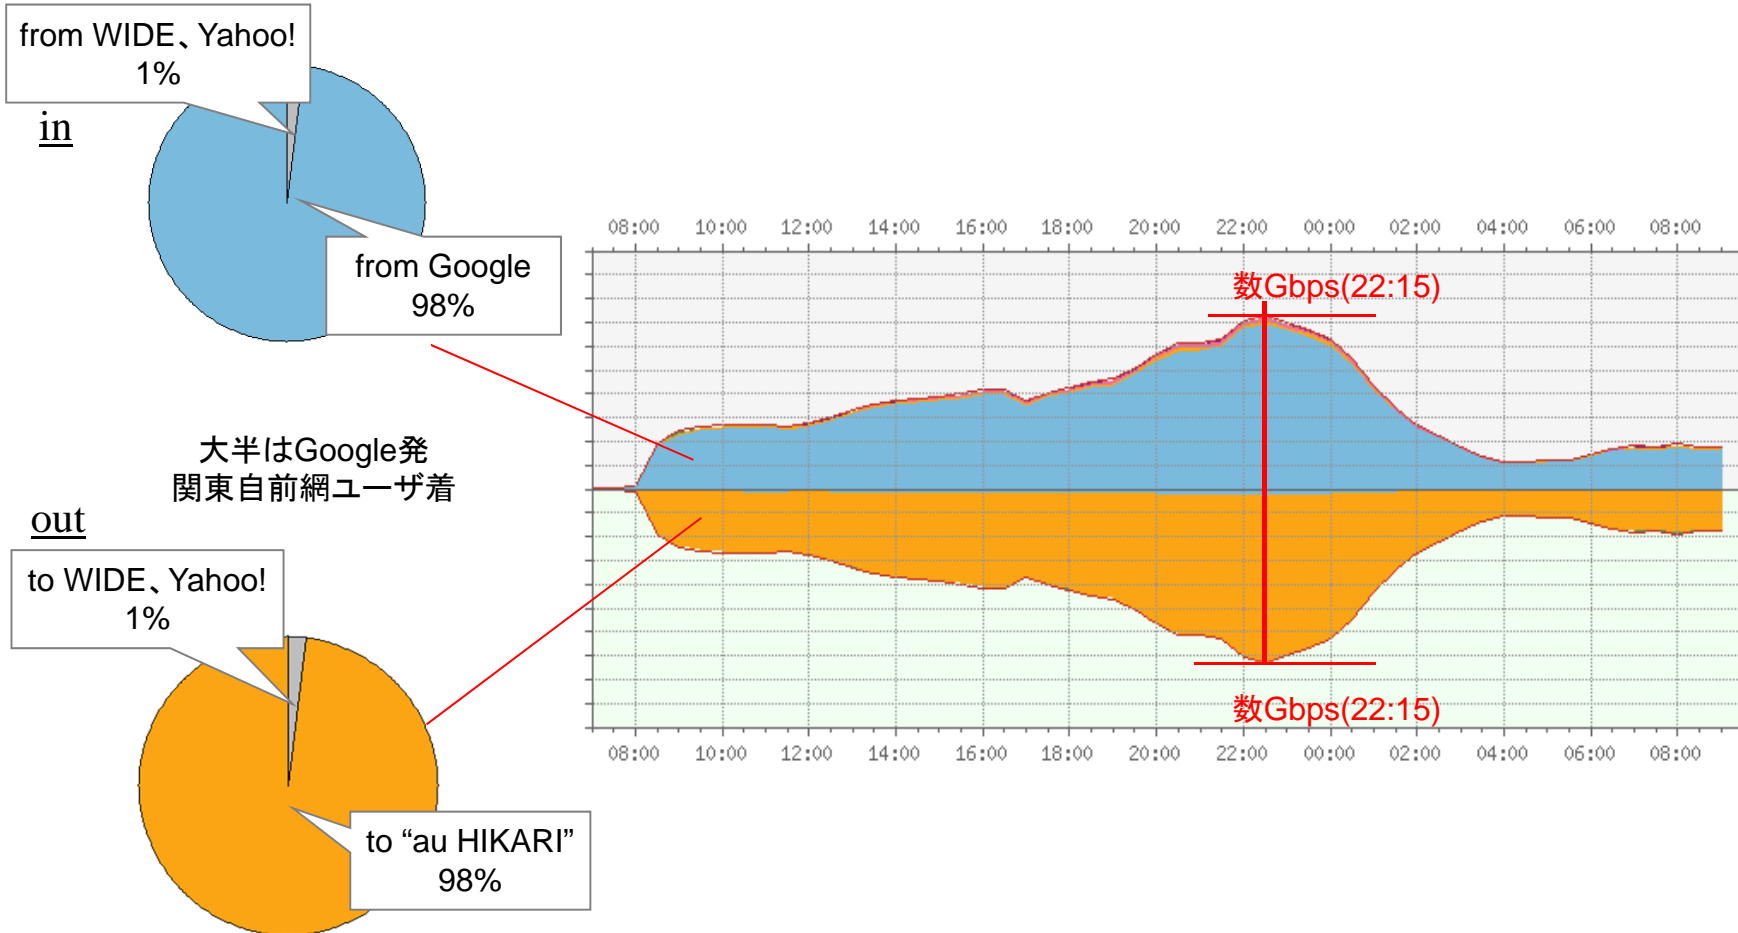

- コアSWを経由するIPv6トラフィック最大値は、数Gbps(22:15頃)
- Google発⇒auひかり関東自前網着のトラフィックが大半
- その他のトラフィック上位は WIDE Project、Yahoo!等(1%未満)

W6D参加企業一覧

(http://www.worldipv6day.org/participants/index.html)

auひかりでの接続試験結果

546サイト

全参加サイト	546
表示可能	483
IPv6で表示	459
IPv4で表示 (サイトがIPv6未対応)	24
表示異常(サイト全体の11.5%)	63
W6D終了後にAAAA設定が残っていた複数サイトでpath-MTU探索問題により接続不可であったことを確認	