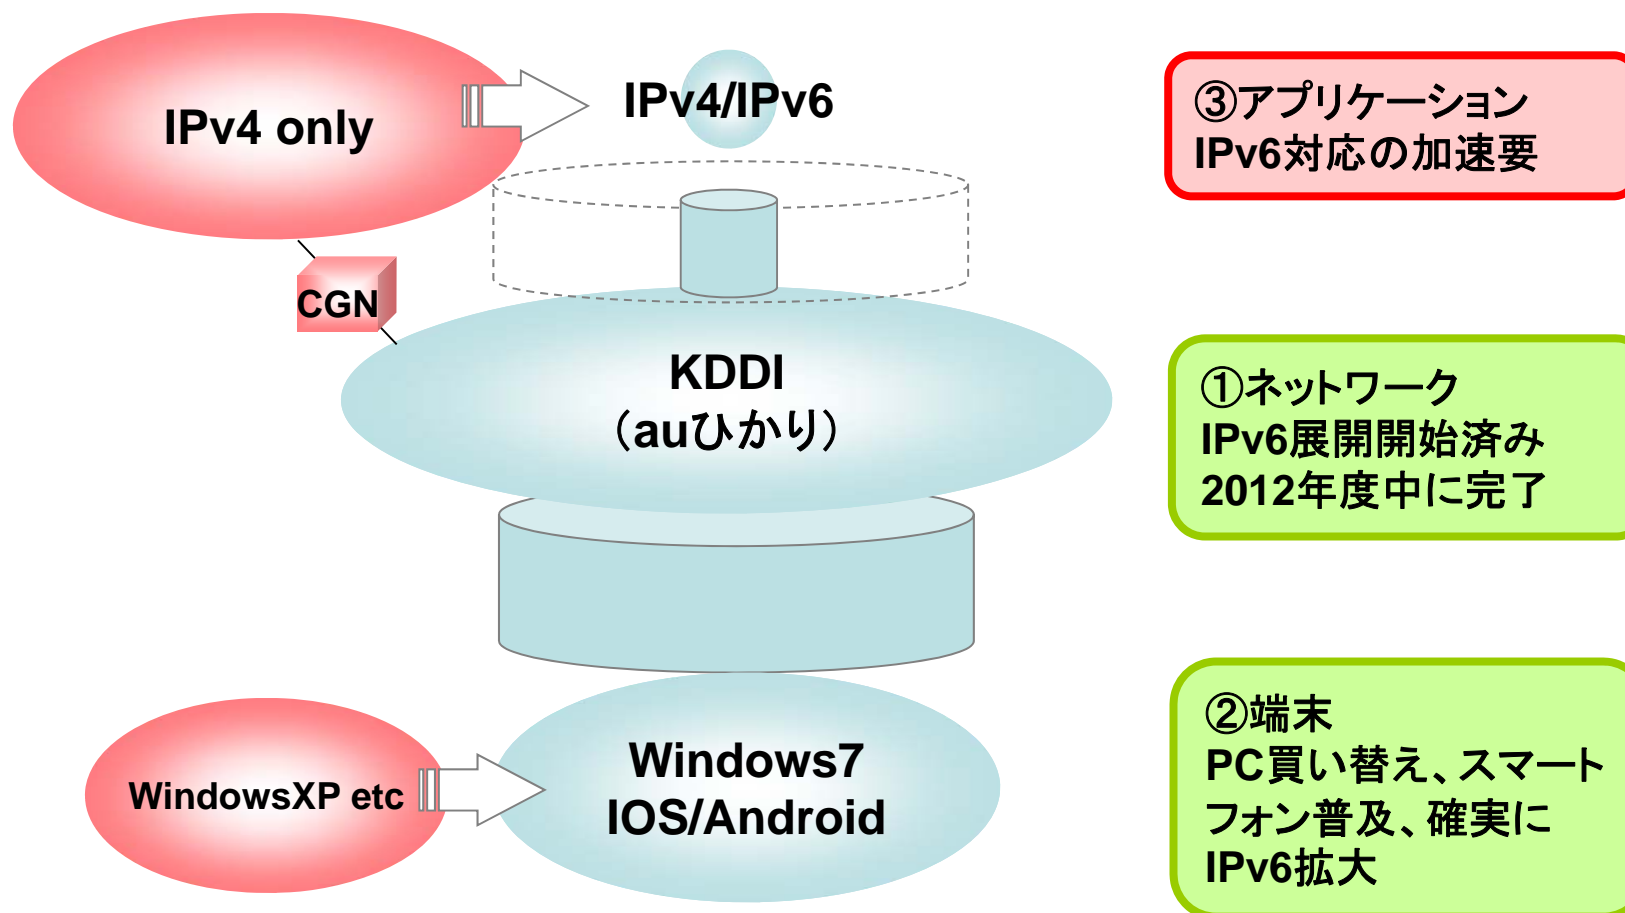

- auひかりのIPv6対応は計画通り進行、End-EndでのIPv6普及・促進は次のステップへ