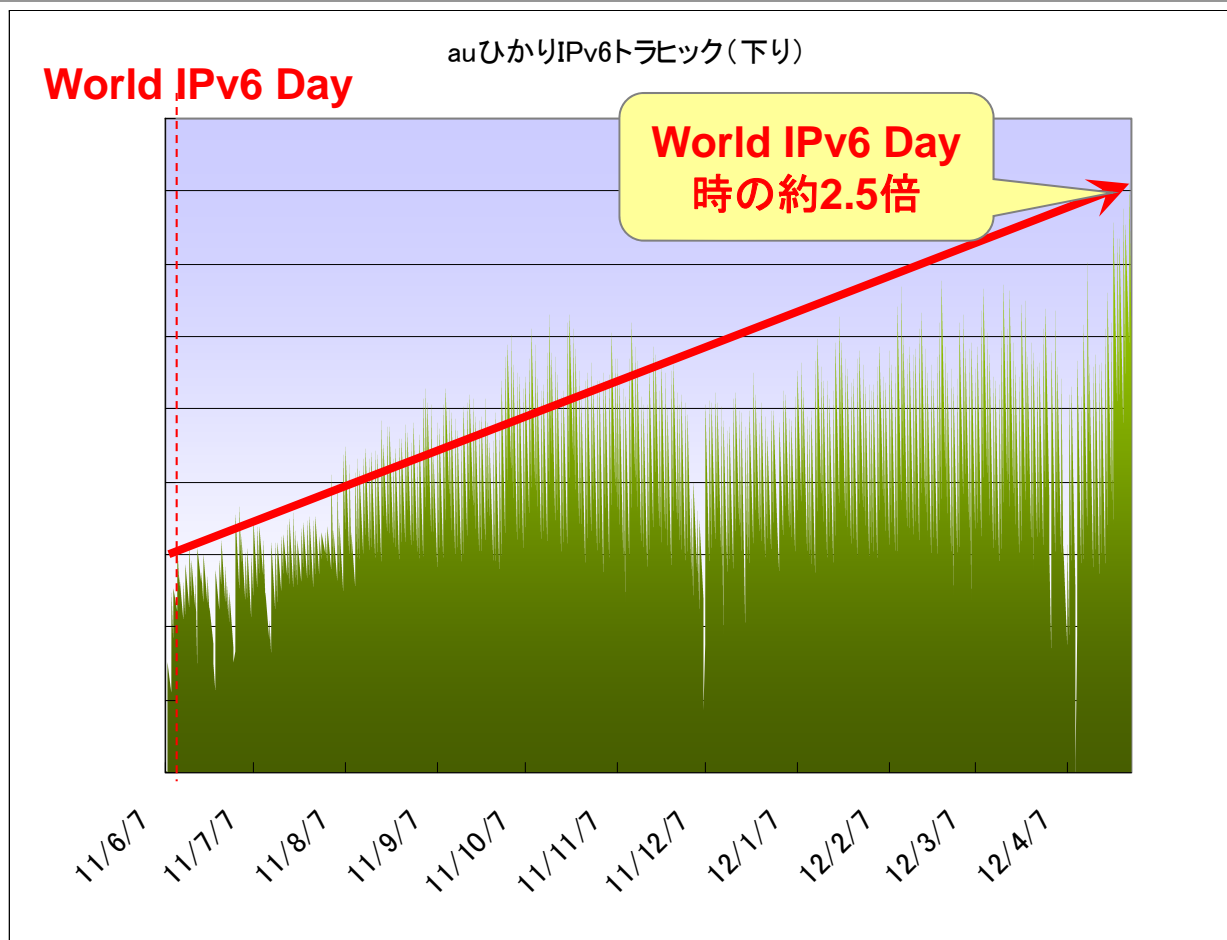

- World IPv6 Dayの後もIPv6トラフィックは継続して増加
- auひかりユーザの加入増、Windows7への移行などが要因
- 2012年1月よりIPv6提供エリア拡大！