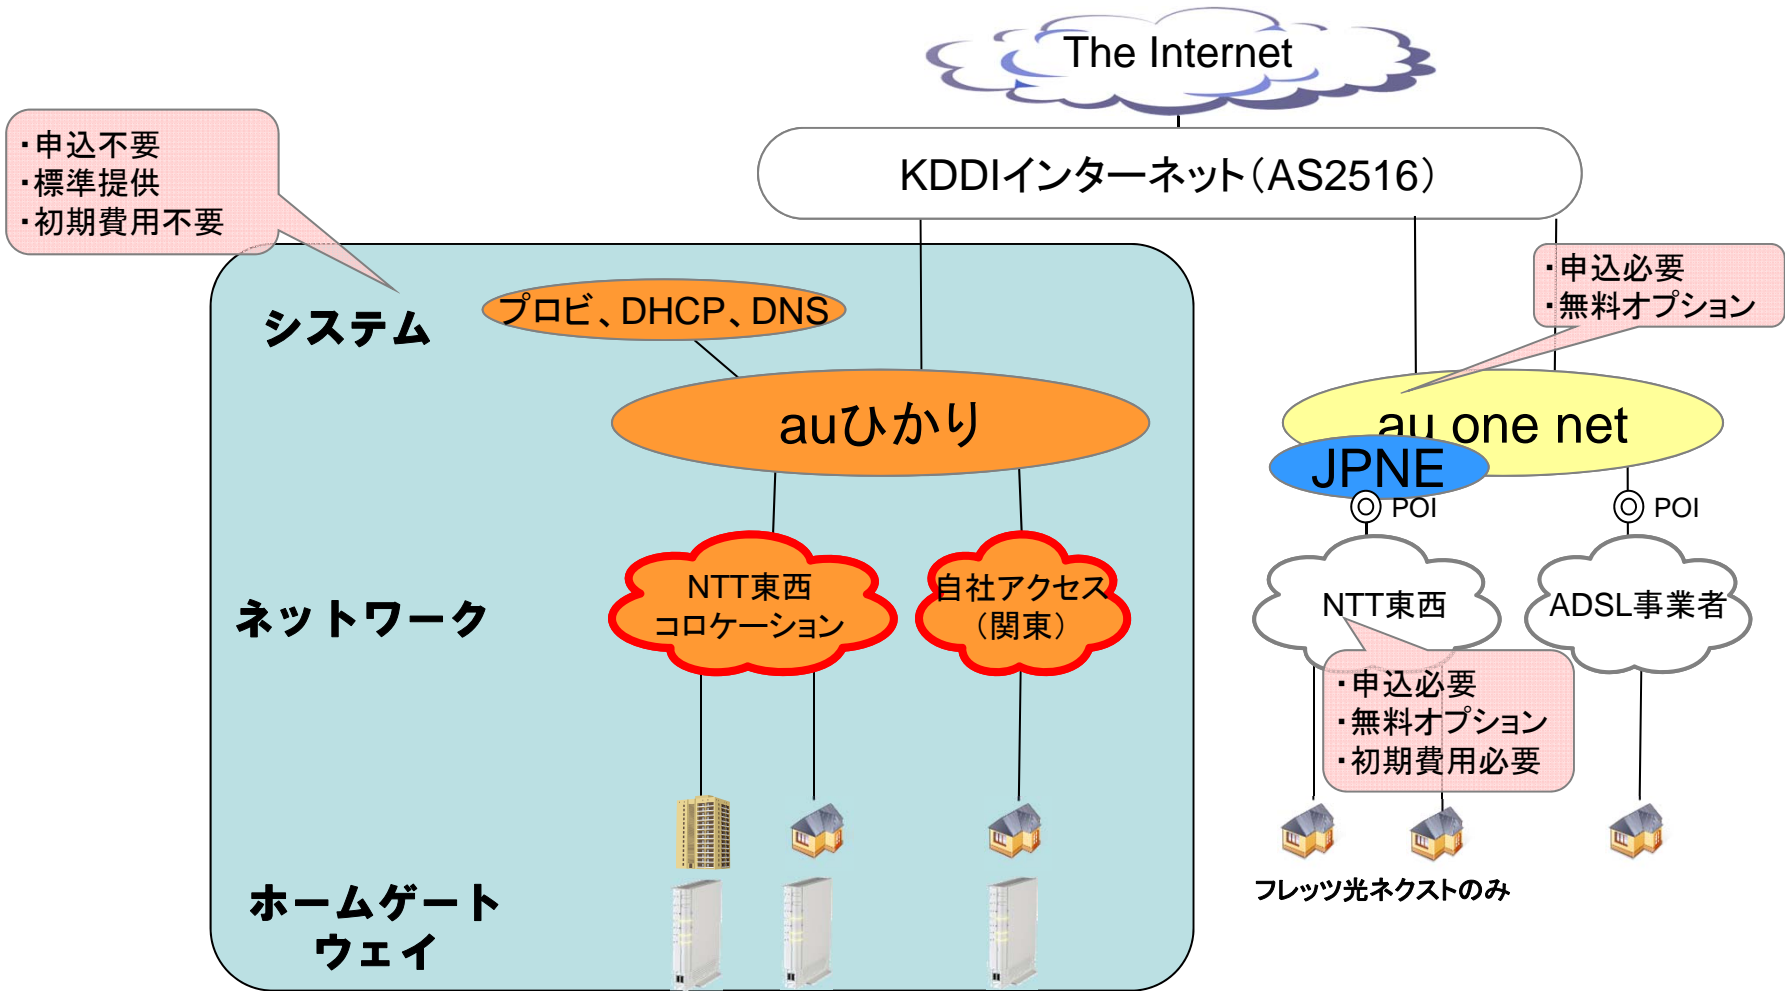

KDDIのIPv6普及に向けた 取り組みについて

2012.5.30

KDDI株式会社

- **KDDIのIPv6推進への取り組み概要**
- World IPv6 Dayに起きたこと
- World IPv6 Launchに向けて
- 移動体のIPv6&IPv4枯渇対策

- KDDIはコンシューマ向けインターネット接続サービスとしてauひかりとauonenetの二つのサービスを展開

- auひかりでは、IPv6対応時にお客様は何もする必要はありません

ネットワーク機器を順次IPv6対応に変更

ネットワークからHGWの
ファームアップを実施しIPv6対応に変更

ユーザは何もしなくても
自動的にIPv6対応になる

HGWの設定変更等の作業不要

申し込み等の事務手続き不要

追加料金が不要

ユーザはIPv6対応端末を
用意するだけ

- KDDIはIPv6の普及と、そのプラットフォームによる新規ビジネスの創出を目指し、2010年8月発足の「JPNE社」に出資
- au one netはJPNEのIPoEサービスを利用し、「Bフレッツコース(フレッツ光ネクスト)」利用者向けに、オプションで「IPv6接続サービス(無料)」を11年7月より提供中

- コアSWを経由するIPv6トラフィック最大値は、数Gbps(22:15頃)
- Google発⇒auひかり関東自前網着のトラフィックが大半
- その他のトラフィック上位は WIDE Project、Yahoo!等(1%未満)

W6D参加企業一覧

(http://www.worldipv6day.org/participants/index.html)

auひかりでの接続試験結果

546サイト

全参加サイト	546
表示可能	483
IPv6で表示	459
IPv4で表示 (サイトがIPv6未対応)	24
表示異常(サイト全体の11.5%)	63
W6D終了後にAAAA設定が残っていた複数サイトでpath-MTU探索問題により接続不可であったことを確認	