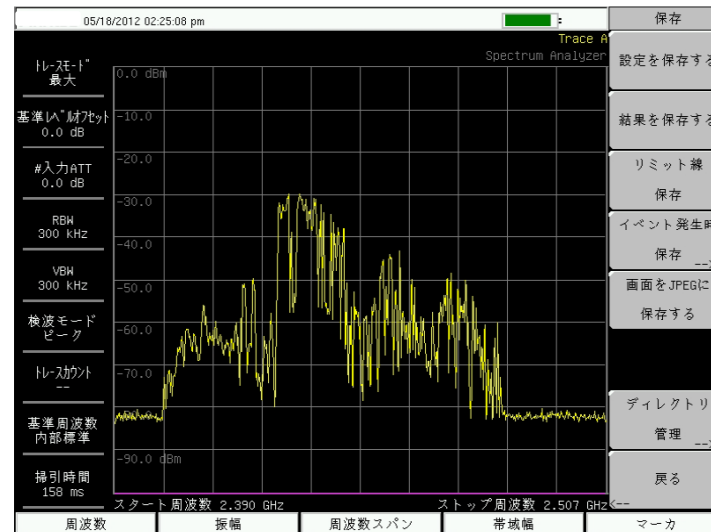

## ●簡易解析ソフトの画面例

2.4GHz帯

## ●スペクトラムアナライザの測定画面例

5GHz帯