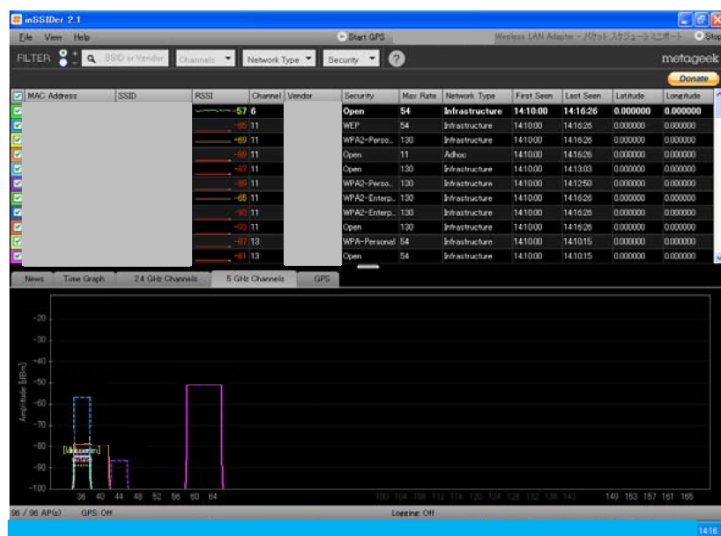

## ●簡易解析ソフトの画面例

2.4GHz帯

## ●スペクトラムアナライザの測定画面例

5GHz帯