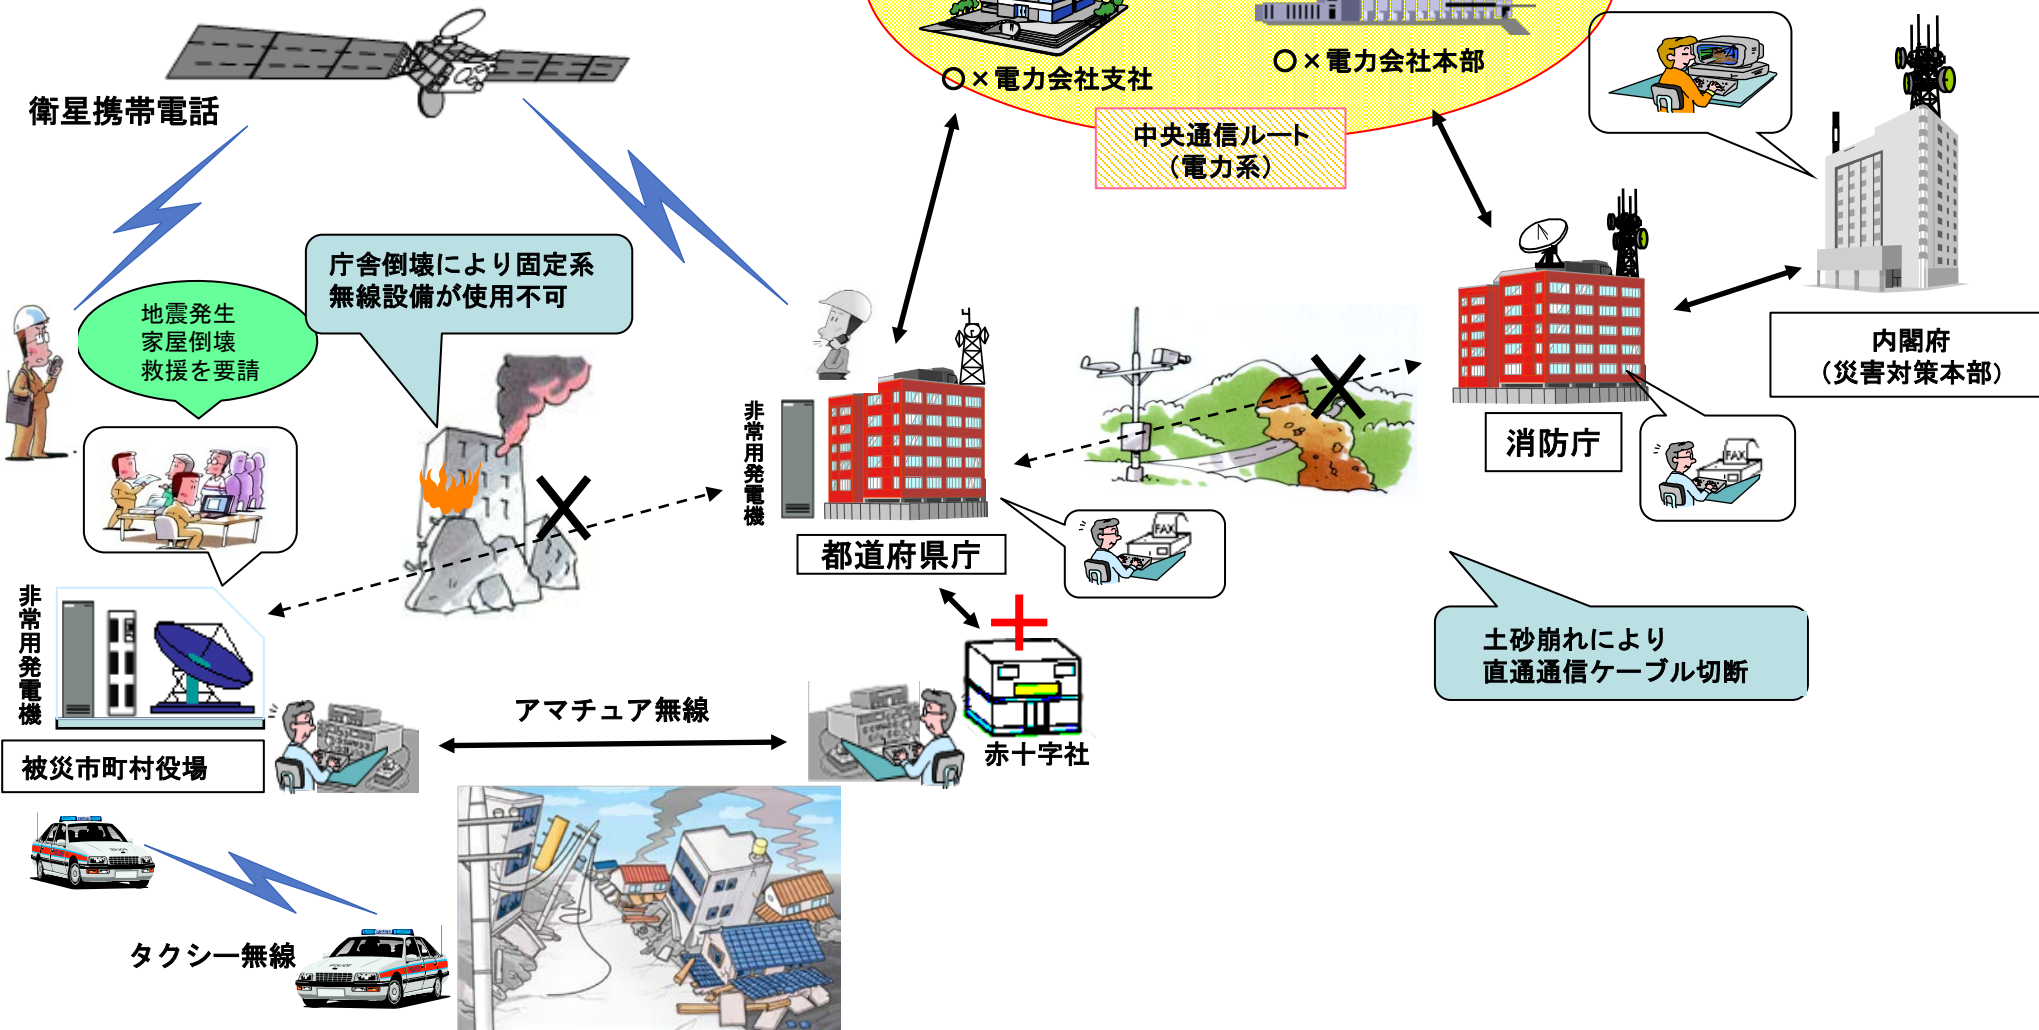

非常通信訓練のイメージ

◆非常通信ルート
通常利用している通信ルートが使用できない場合に、他団体・多機関の自営通信網を利用するルートで、内閣府と都道府県を結ぶ中央通信ルートと都道府県と市町村を結ぶ地方通信ルートがあります。

非常協の伝達により被災状況が届きました

地震発生
家屋倒壊
救援を要請

庁舎倒壊により固定系無線設備が使用不可

非常用発電機

中央通信ルート (電力系)

内閣府 (災害対策本部)

消防庁

土砂崩れにより直通通信ケーブル切断

都道府県庁

アマチュア無線

赤十字社

非常用発電機

被災市町村役場

タクシー無線