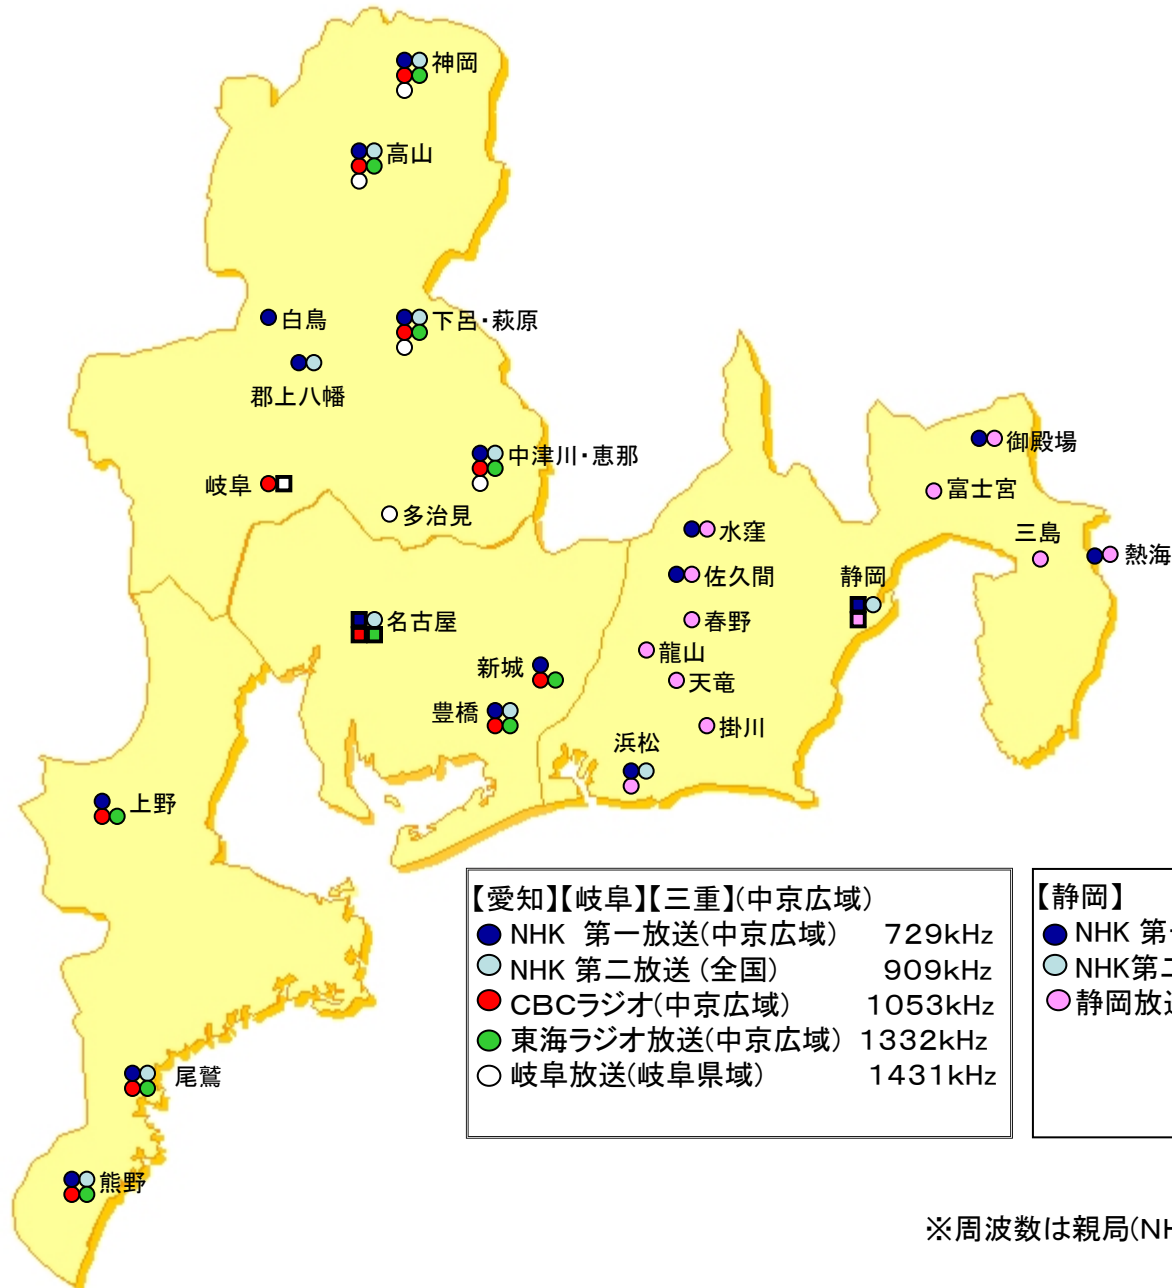

AM(中波)放送局配置図

平成26年6月1日現在

※周波数は親局(NHK第二放送を除く。)のものを示す。