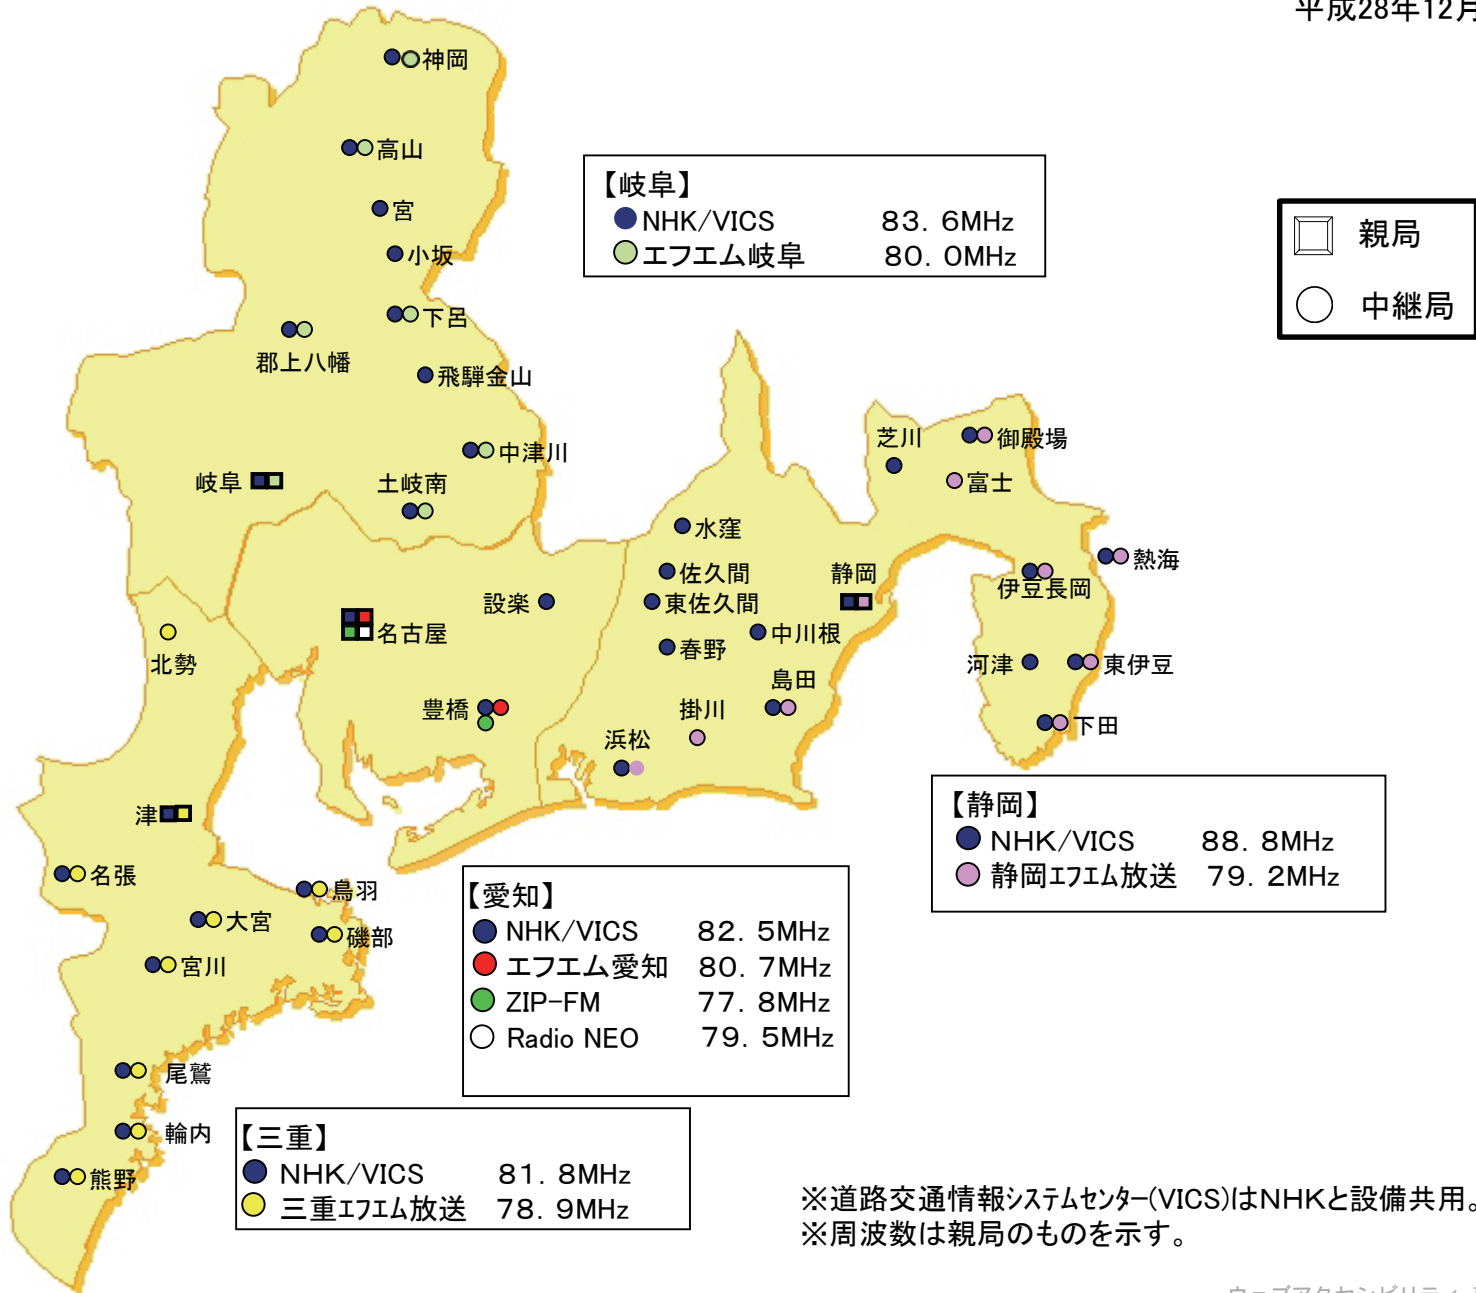

# FM(超短波)放送局配置図

平成28年12月1日現在

※道路交通情報システムセンター(VICS)はNHKと設備共用。  
 ※周波数は親局のものを示す。