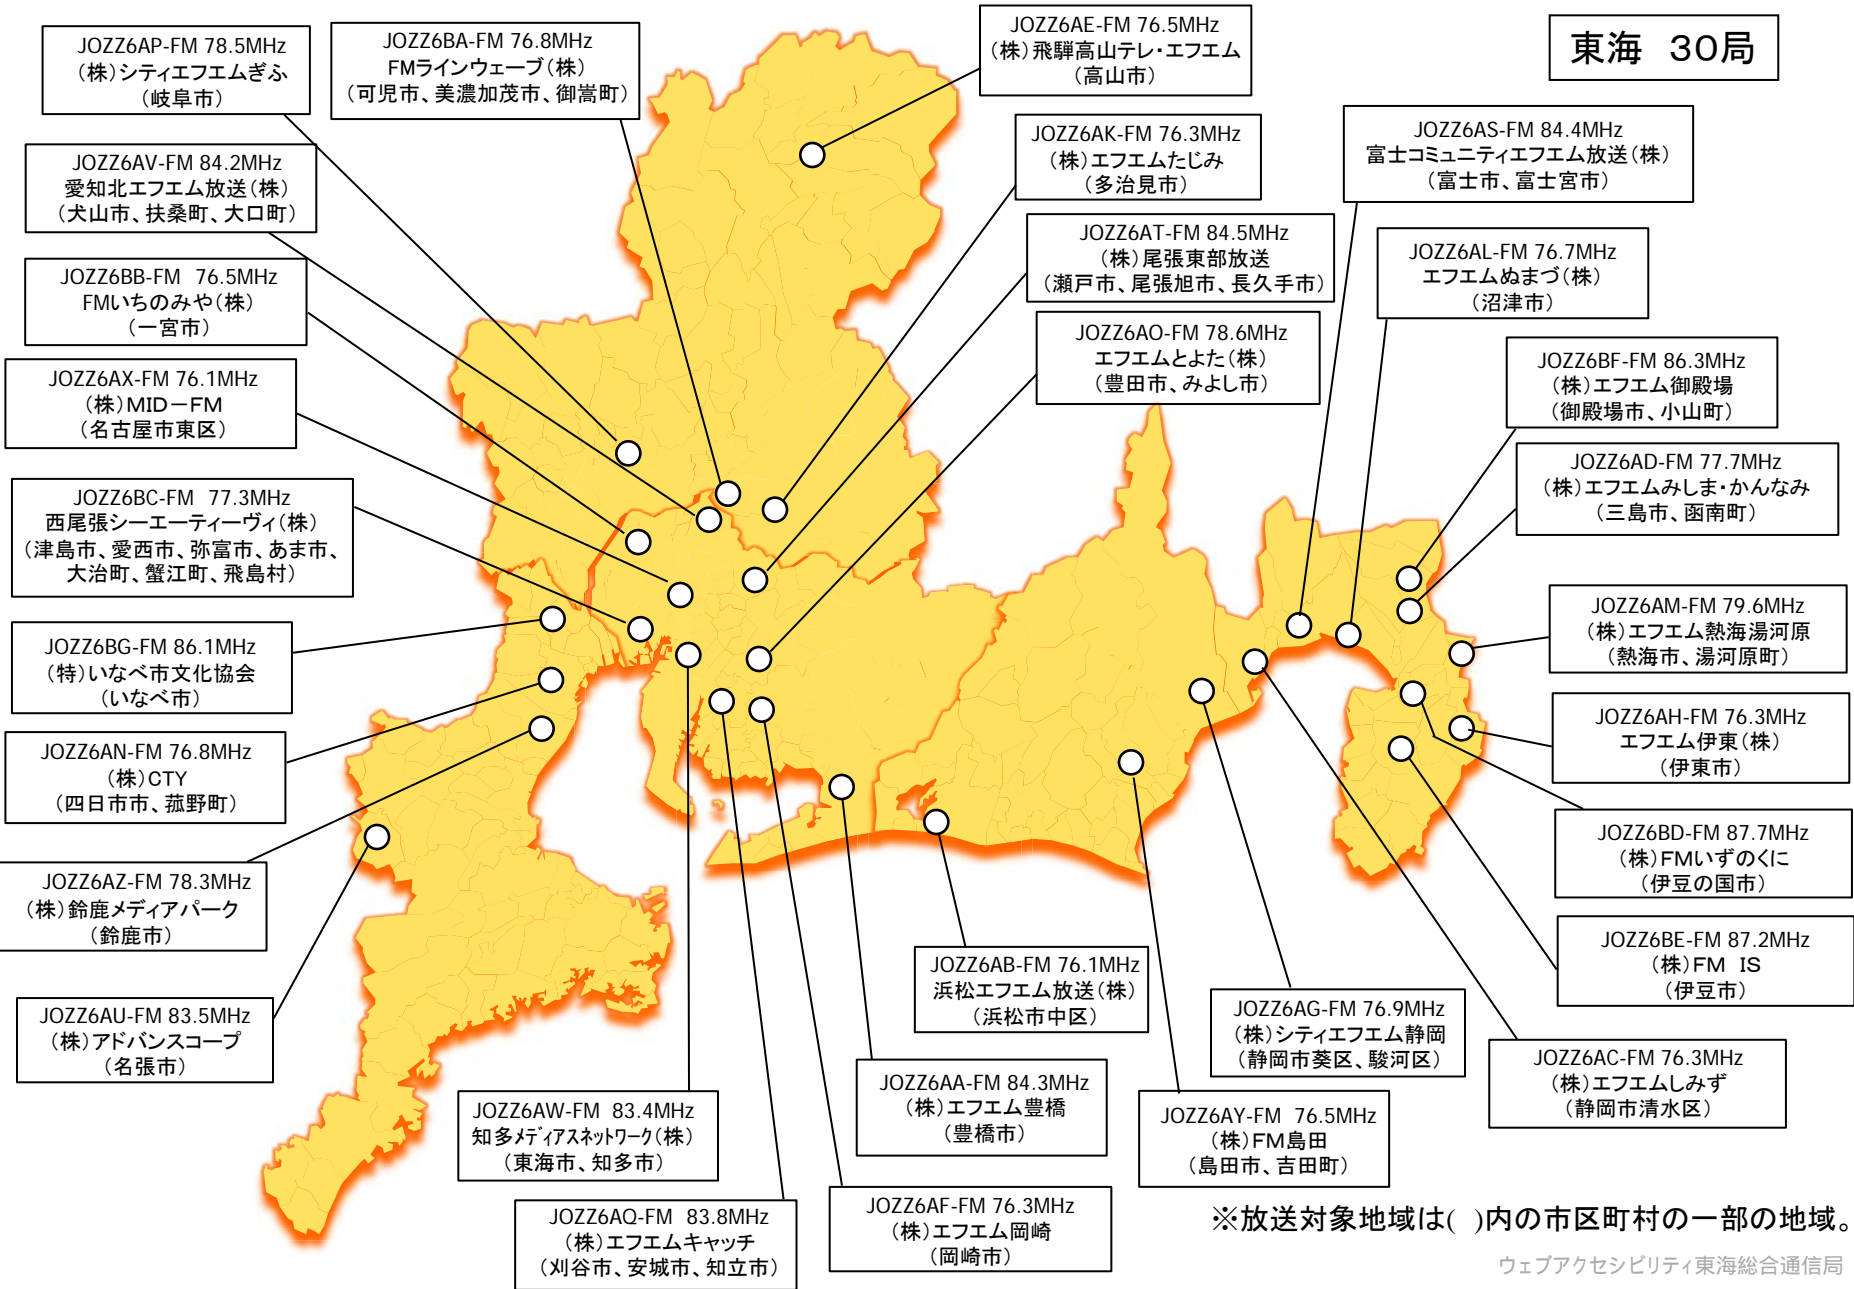

コミュニティ放送局配置図

平成29年4月1日現在

東海 30局

※放送対象地域は()内の市区町村の一部の地域。