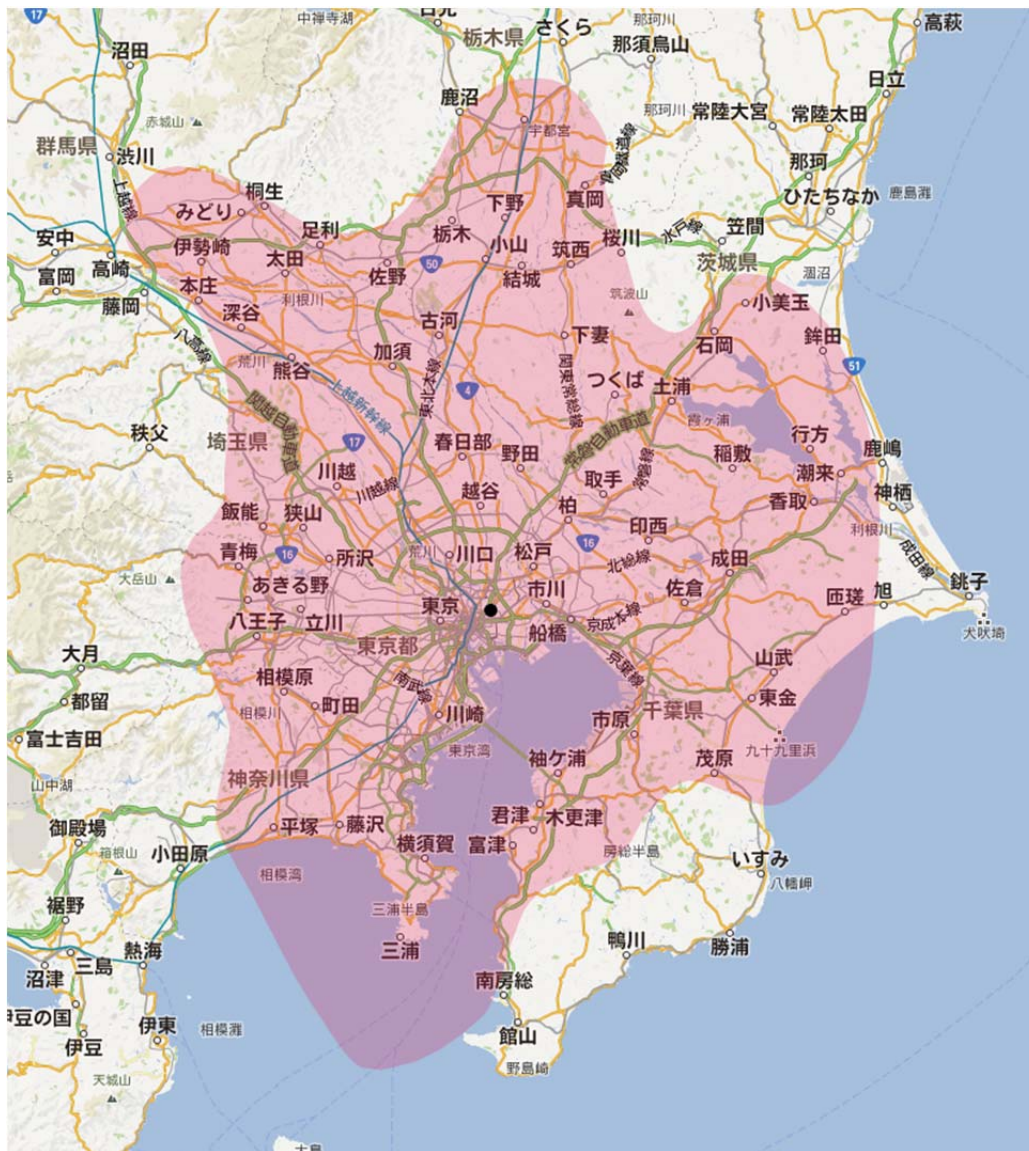

地上デジタルテレビ放送のエリア（関東広域圏東京親局）

<平成25年5月31日放送開始>

©2013 ZENRIN CO.,LTD.(Z13KA 第172号)

©2013 ZENRIN CO.,LTD.(Z13KA 第173号)

- 放送のエリア（変更後）
- 送信所
（墨田区押上）
- 偏波面 水平偏波

放送局名	リモコン番号	周波数
日本放送協会（総合）	1	27ch
日本放送協会（教育）	2	26ch
日本テレビ放送網	4	25ch
テレビ朝日	5	24ch
TBSテレビ	6	22ch
テレビ東京	7	23ch
フジテレビジョン	8	21ch

注1 エリアは、電波法令に規定する「放送区域」を表しており、地上10メートルの高さで、送信所からの放送波の電界強度が1mV/m以上得られる区域として算出されたものです。

注2 エリア内であっても、地形やビル陰等により電波が遮られる場合など、視聴できないことがあります。