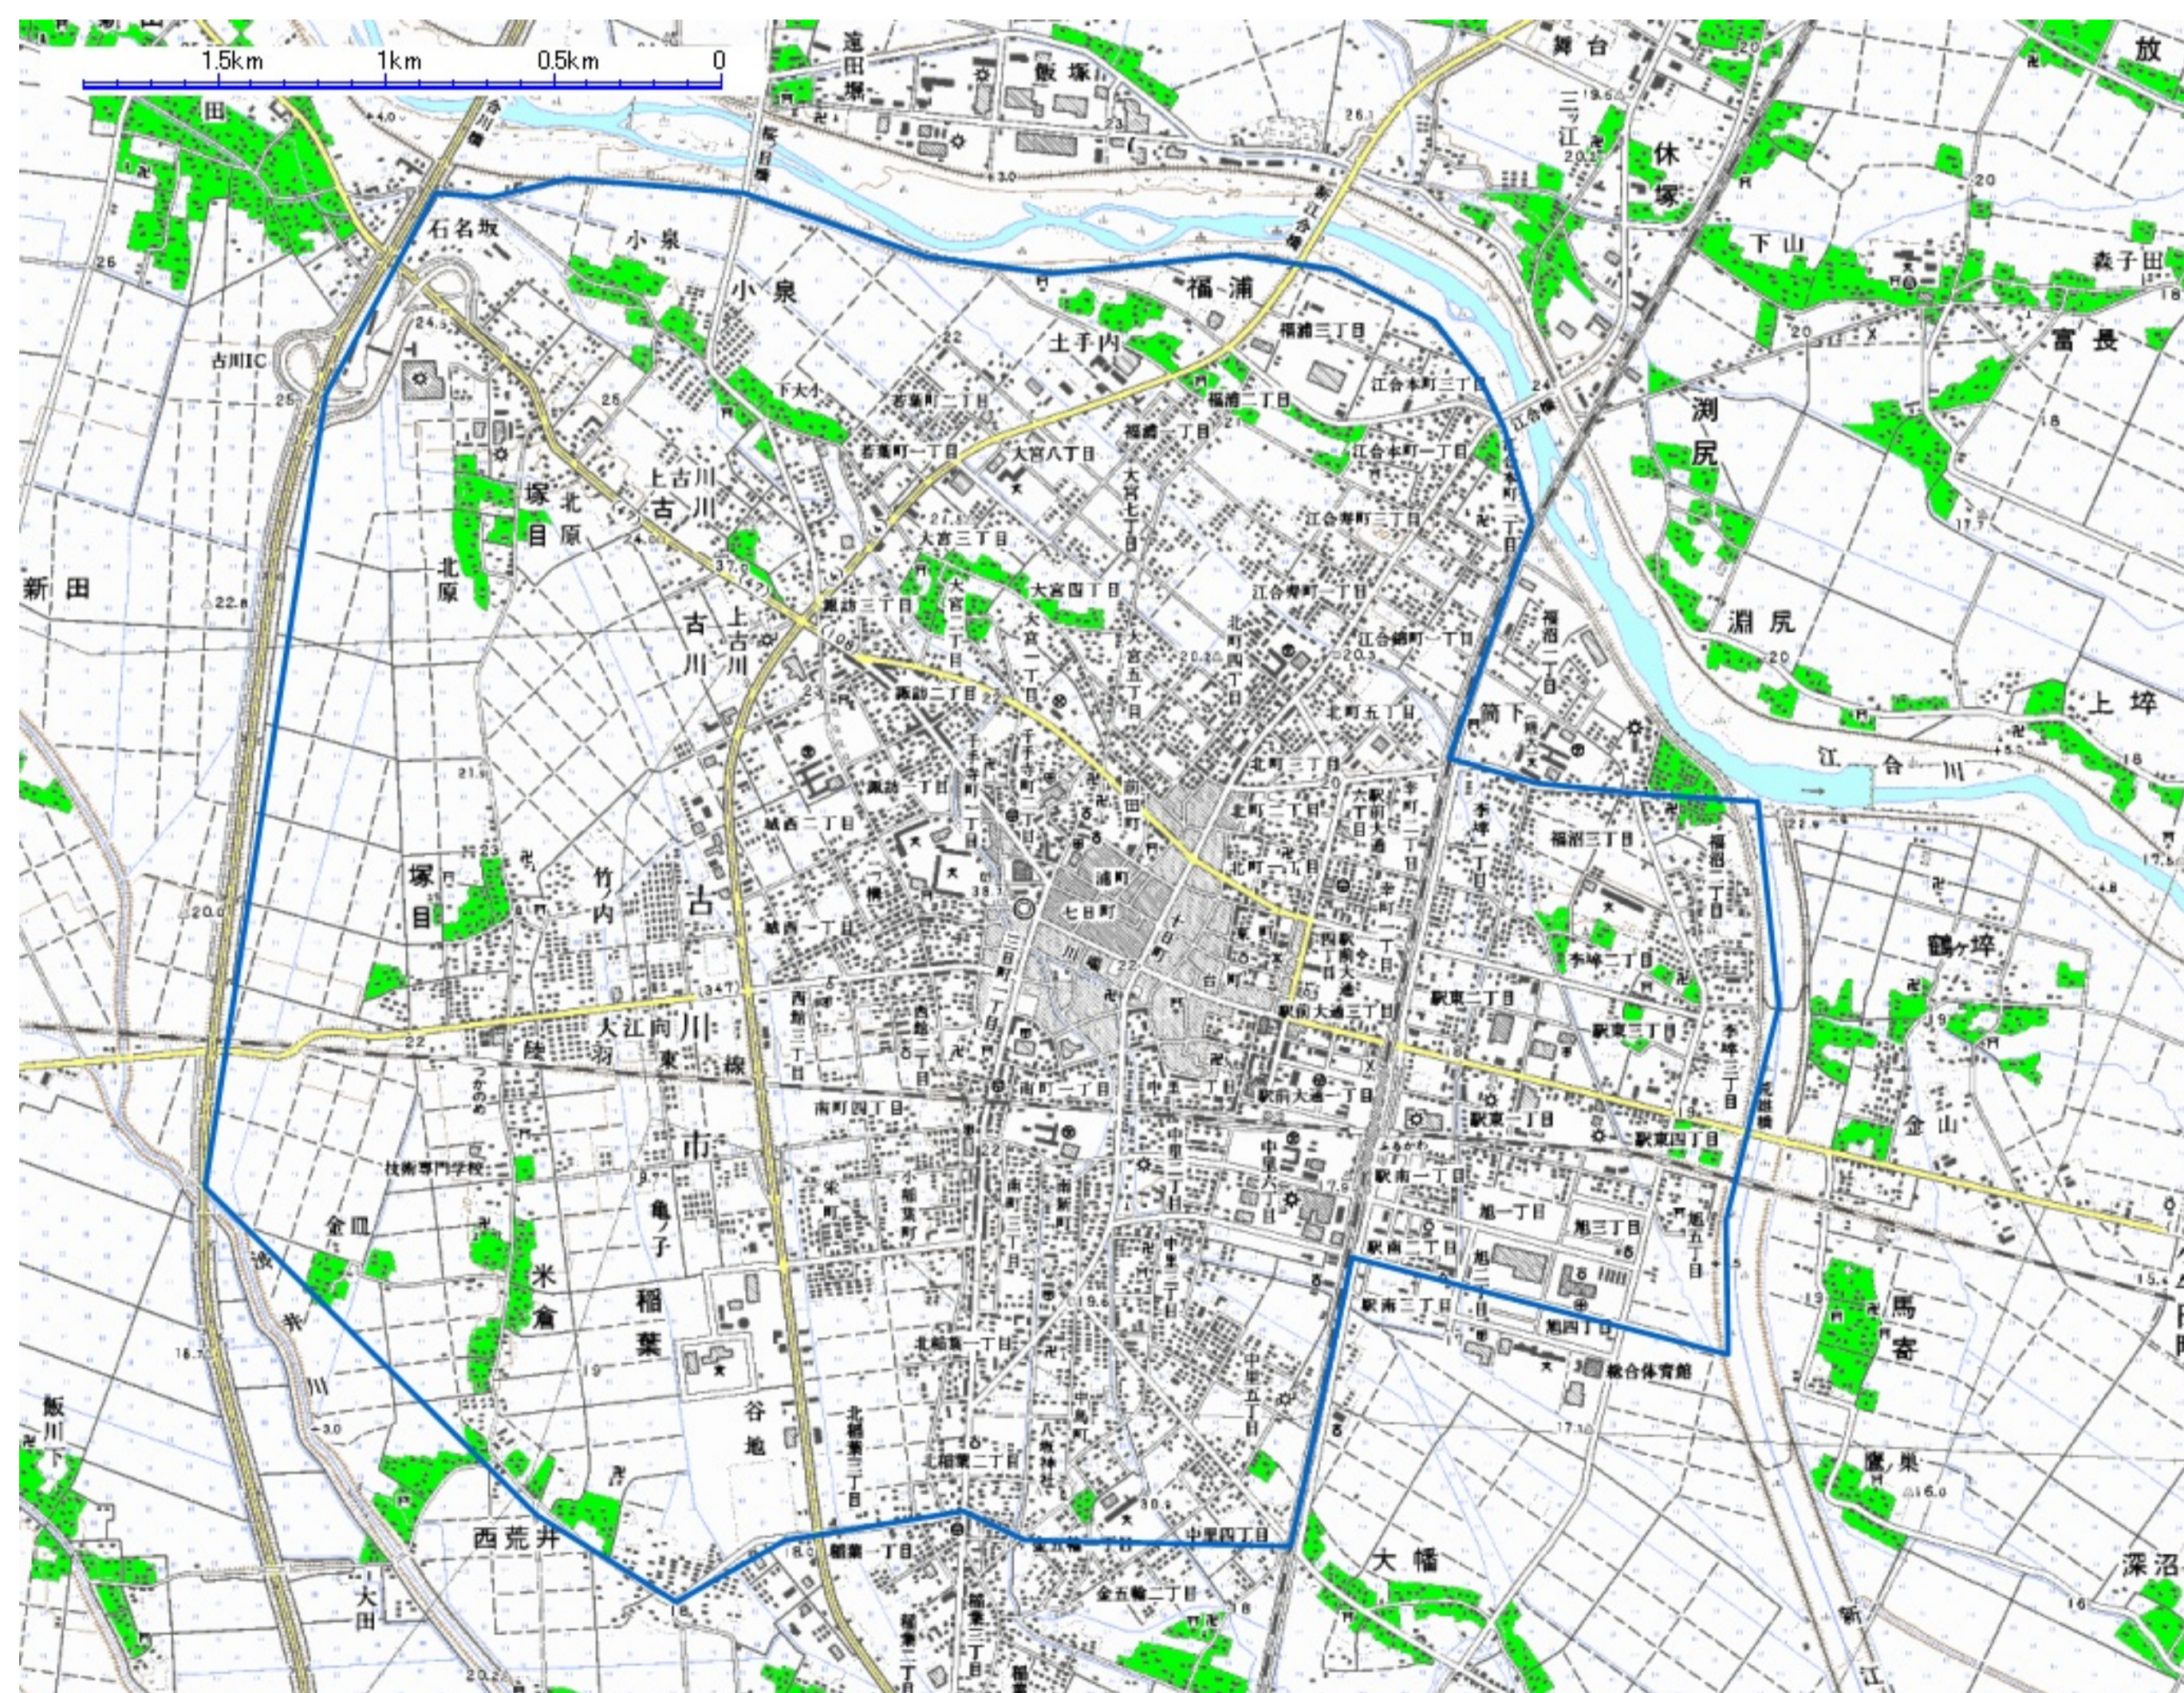

## デジタル混信の発生地域に対する対策計画（地区別）

都道府県名
宮城県

管理番号□
420002

自治体コード	住 所
4215	宮城県大崎市古川

地上デジタル放送の受信状況						
	NHK総合	NHK教育	東北放送	仙台放送	宮城テレビ放送	東日本放送
受信局所名	涌谷	涌谷	涌谷	涌谷	涌谷	涌谷
地上デジタル放送の受信状況	×混信	×混信	○	○	○	○

受信状況の内訳  
 ○ :良好に受信可能  
 ×混信 :混信により受信困難

対策計画						
	NHK総合	NHK教育	東北放送	仙台放送	宮城テレビ放送	東日本放送
対策手法	フィルタ対策	フィルタ対策	対象外	対象外	対象外	対象外
難視世帯数	100	100				
対策年度	2010	2010				
対策済み世帯数	0	0				
未対策世帯数	100	100				

範囲図

この地図は、国土地理院長の承認を得て、同院発行の数値地図25000（地図画像）を複製したものである。（承認番号 平23情複、第184号）  
 枠内：難視範囲

備考

当該地区の受信局所は涌谷中継局であるが、地区内には涌谷中継局受信世帯のほか仙台親局受信世帯があり、その受信世帯にも混信障害が発生しているため、同様の対策手法を適用する。