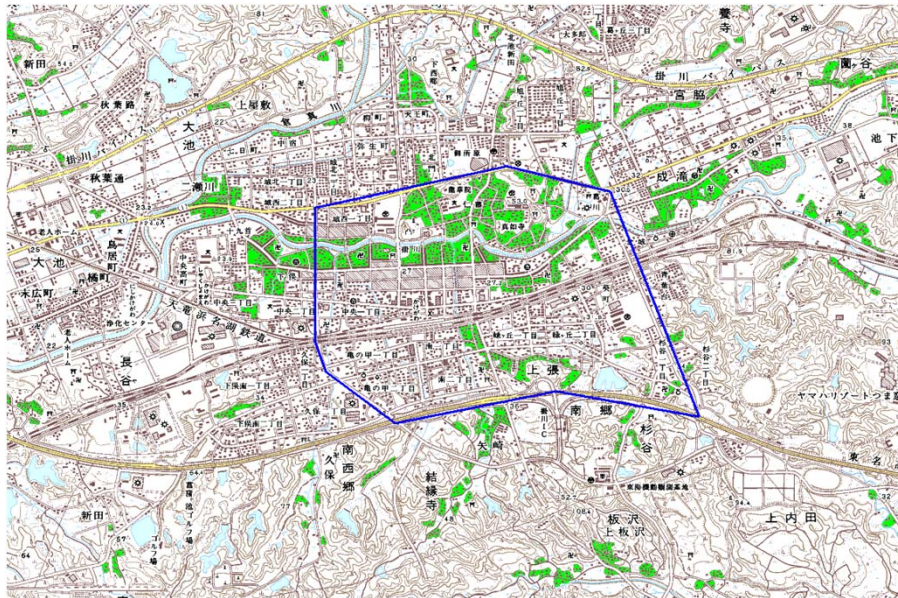

地上デジタル放送のデジタル混信に対する対策計画

別紙

デジタル混信対策地区一覧

No	県名	地域所在地名	混信内容	対策手法	対象世帯数	混信により受信困難な放送メディア						備考
						NHK総合	NHK教育	静岡放送	テレビ静岡	静岡朝日テレビ	静岡第一テレビ	
1	静岡県	掛川市	デジタルタクシー無線との混信	高利得受信アンテナ等	50	×	×	×	×	×	×	修正 (対象受信局拡大)

デジタル混信の発生地域に対する対策計画（地区別）

都道府県名	管理番号
静岡県	2201676

自治体コード	住 所
22213	静岡県掛川市

地上デジタル放送の受信状況						
	NHK総合	NHK教育	静岡放送	テレビ静岡	静岡朝日テレビ	静岡第一テレビ
受信局所名	鳥田	鳥田	鳥田	鳥田	鳥田	鳥田
地上デジタル放送の受信状況	×混信	×混信	×混信	×混信	×混信	×混信

受信状況の内訳
 ○ :良好に受信可能
 ×混信 :混信により受信困難

範囲図

この地図は、国土地理院長の承認を得て、同院発行の数値地図25000（地図画像）を複製したものである。（承認番号 平25情複第867号）

□ 枠内：難視範囲

備考
受信局所名は鳥田局となっているが、浜松局受信の場合でも発生することがある。