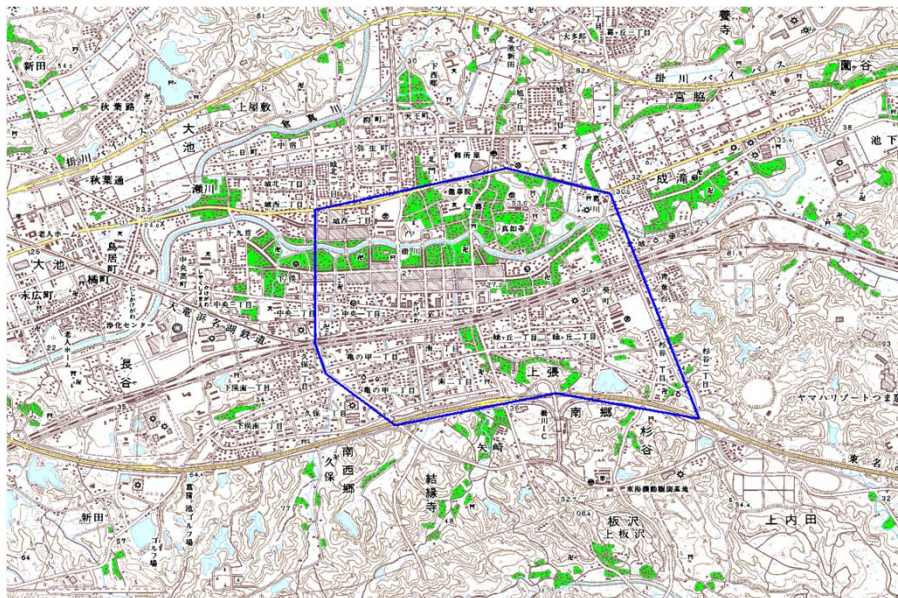

地上デジタル放送のデジタル混信に対する対策計画

別紙

デジタル混信対策地区一覧

No	県名	地域所在地名	混信内容	対策手法	対象世帯数	混信により受信困難な放送メディア						備考
						NHK総合	NHK教育	静岡放送	テレビ静岡	静岡朝日テレビ	静岡第一テレビ	
1	静岡県	掛川市	デジタルタクシー無線との混信	高利得受信アンテナ等	50	×	×	×	×	×	×	修正 (対象受信局拡大)

デジタル混信の発生地域に対する対策計画（地区別）

都道府県名	管理番号
静岡県	2201676

自治体コード	住 所
22213	静岡県掛川市

地上デジタル放送の受信状況						
	NHK総合	NHK教育	静岡放送	テレビ静岡	静岡朝日テレビ	静岡第一テレビ
受信局所名	島田	島田	島田	島田	島田	島田
地上デジタル放送の受信状況	×混信	×混信	×混信	×混信	×混信	×混信

受信状況の内訳
 ○ :良好に受信可能
 ×混信 :混信により受信困難

範囲図

この地図は、国土地理院長の承認を得て、同院発行の数値地図25000（地図画像）を複製したものである。（承認番号 平23情複第184号）

□ 枠内：難視範囲

備考
受信局所名は島田局となっているが、浜松局受信の場合でも発生することがある。