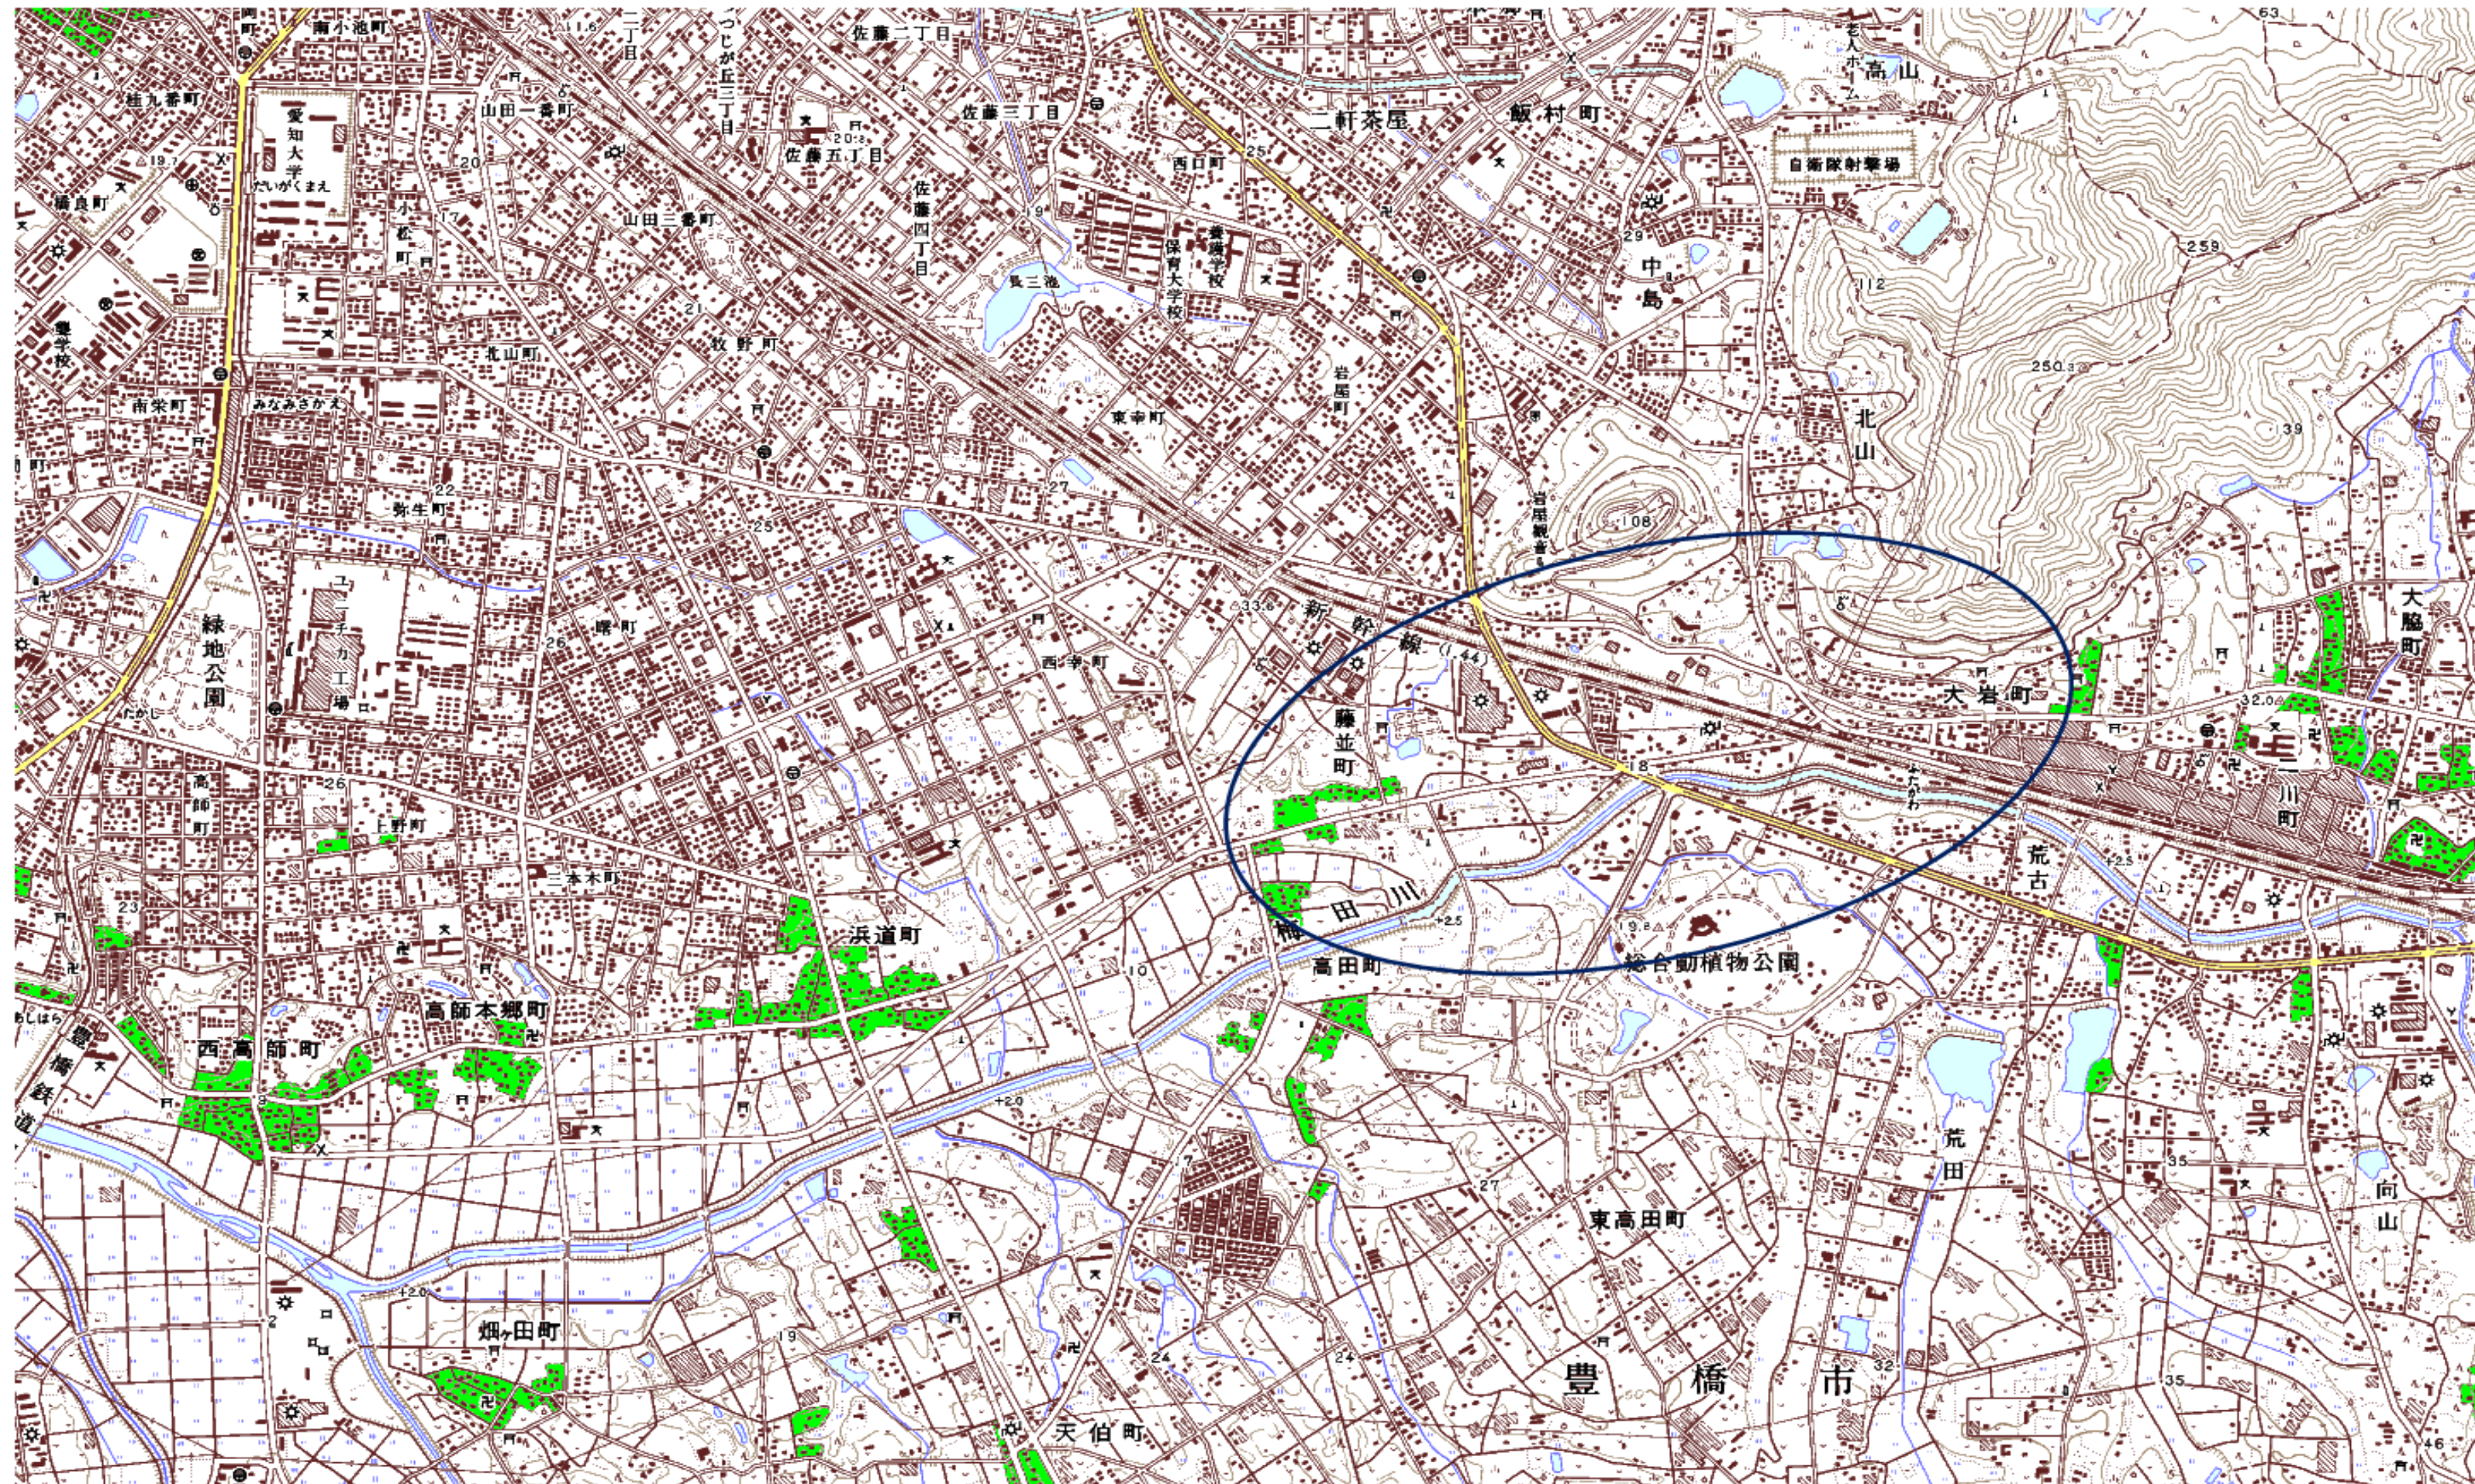

都道府県名
愛知県

管理番号・
2364412

自治体コード	住所
23201	愛知県豊橋市大岩町付近

地上デジタル放送の受信状況							
	NHK総合	NHK教育	中部日本放送	東海テレビ放送	名古屋テレビ放送	中京テレビ放送	テレビ愛知
受信局所名	豊橋	豊橋	豊橋	豊橋	豊橋	豊橋	豊橋
地上デジタル放送の受信状況	×混信	×混信	×混信	×混信	×混信	×混信	×混信

受信状況の内訳
○ :良好に受信可能
× :受信困難

対策計画							
	NHK総合	NHK教育	中部日本放送	東海テレビ放送	名古屋テレビ放送	中京テレビ放送	テレビ愛知
対策手法	高利得受信アンテナ等	高利得受信アンテナ等	高利得受信アンテナ等	高利得受信アンテナ等	高利得受信アンテナ等	高利得受信アンテナ等	高利得受信アンテナ等
難視世帯数	20	20	20	20	20	20	20
対策年度	2010	2010	2010	2010	2010	2010	2010
対策済み世帯数	0	0	0	0	0	0	0
未対策世帯数	20	20	20	20	20	20	20

範囲図

この地図は、国土地理院長の承認を得て、同院発行の数値地図25000（地図画像）を複製したものである。（承認番号 平22業複、第109号）

枠内：難視範囲

備考