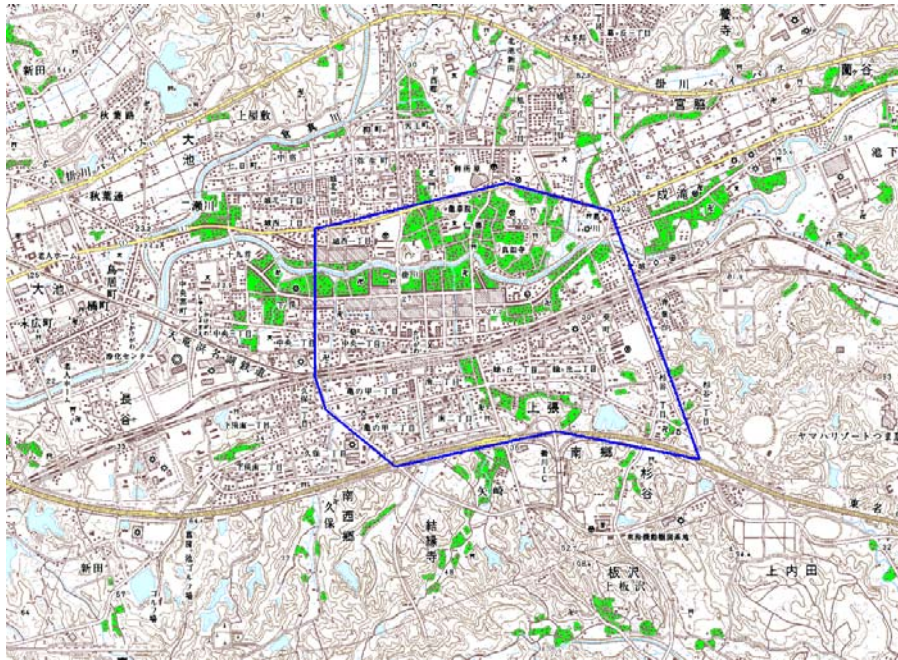

## 地上デジタル放送のデジタル混信に対する対策計画

別紙

## デジタル混信対策地区一覧

No	県名	地域所在地名	混信内容	対策手法	対象世帯数	混信により受信困難な放送メディア					
						NHK総合	NHK教育	静岡放送	テレビ静岡	静岡朝日テレビ	静岡第一テレビ
1	静岡県	掛川市	デジタルタクシー無線との混信	高利得受信アンテナ等	50	×	×	×	×	×	×

都道府県名
静岡県

管理番号
2201676

自治体コード	住所
22213	静岡県掛川市

地上デジタル放送の受信状況						
	NHK総合	NHK教育	静岡放送	テレビ静岡	静岡朝日テレビ	静岡第一テレビ
受信局所名	島田	島田	島田	島田	島田	島田
地上デジタル放送の受信状況	×混信	×混信	×混信	×混信	×混信	×混信

受信状況の内訳  
 ○ :良好に受信可能  
 ×混信 :混信により受信困難

対策計画						
	NHK総合	NHK教育	静岡放送	テレビ静岡	静岡朝日テレビ	静岡第一テレビ
対策手法	高利得受信アンテナ等	高利得受信アンテナ等	高利得受信アンテナ等	高利得受信アンテナ等	高利得受信アンテナ等	高利得受信アンテナ等
難視世帯数	50	50	50	50	50	50
対策年度	2010	2010	2010	2010	2010	2010
対策済み世帯数	0	0	0	0	0	0
未対策世帯数	50	50	50	50	50	50

範囲図

この地図は、国土地理院長の承認を得て、同院発行の数値地図25000（地図画像）を複製したものである。（承認番号平25情複、第867号）  
 枠内：難視範囲

備考
----