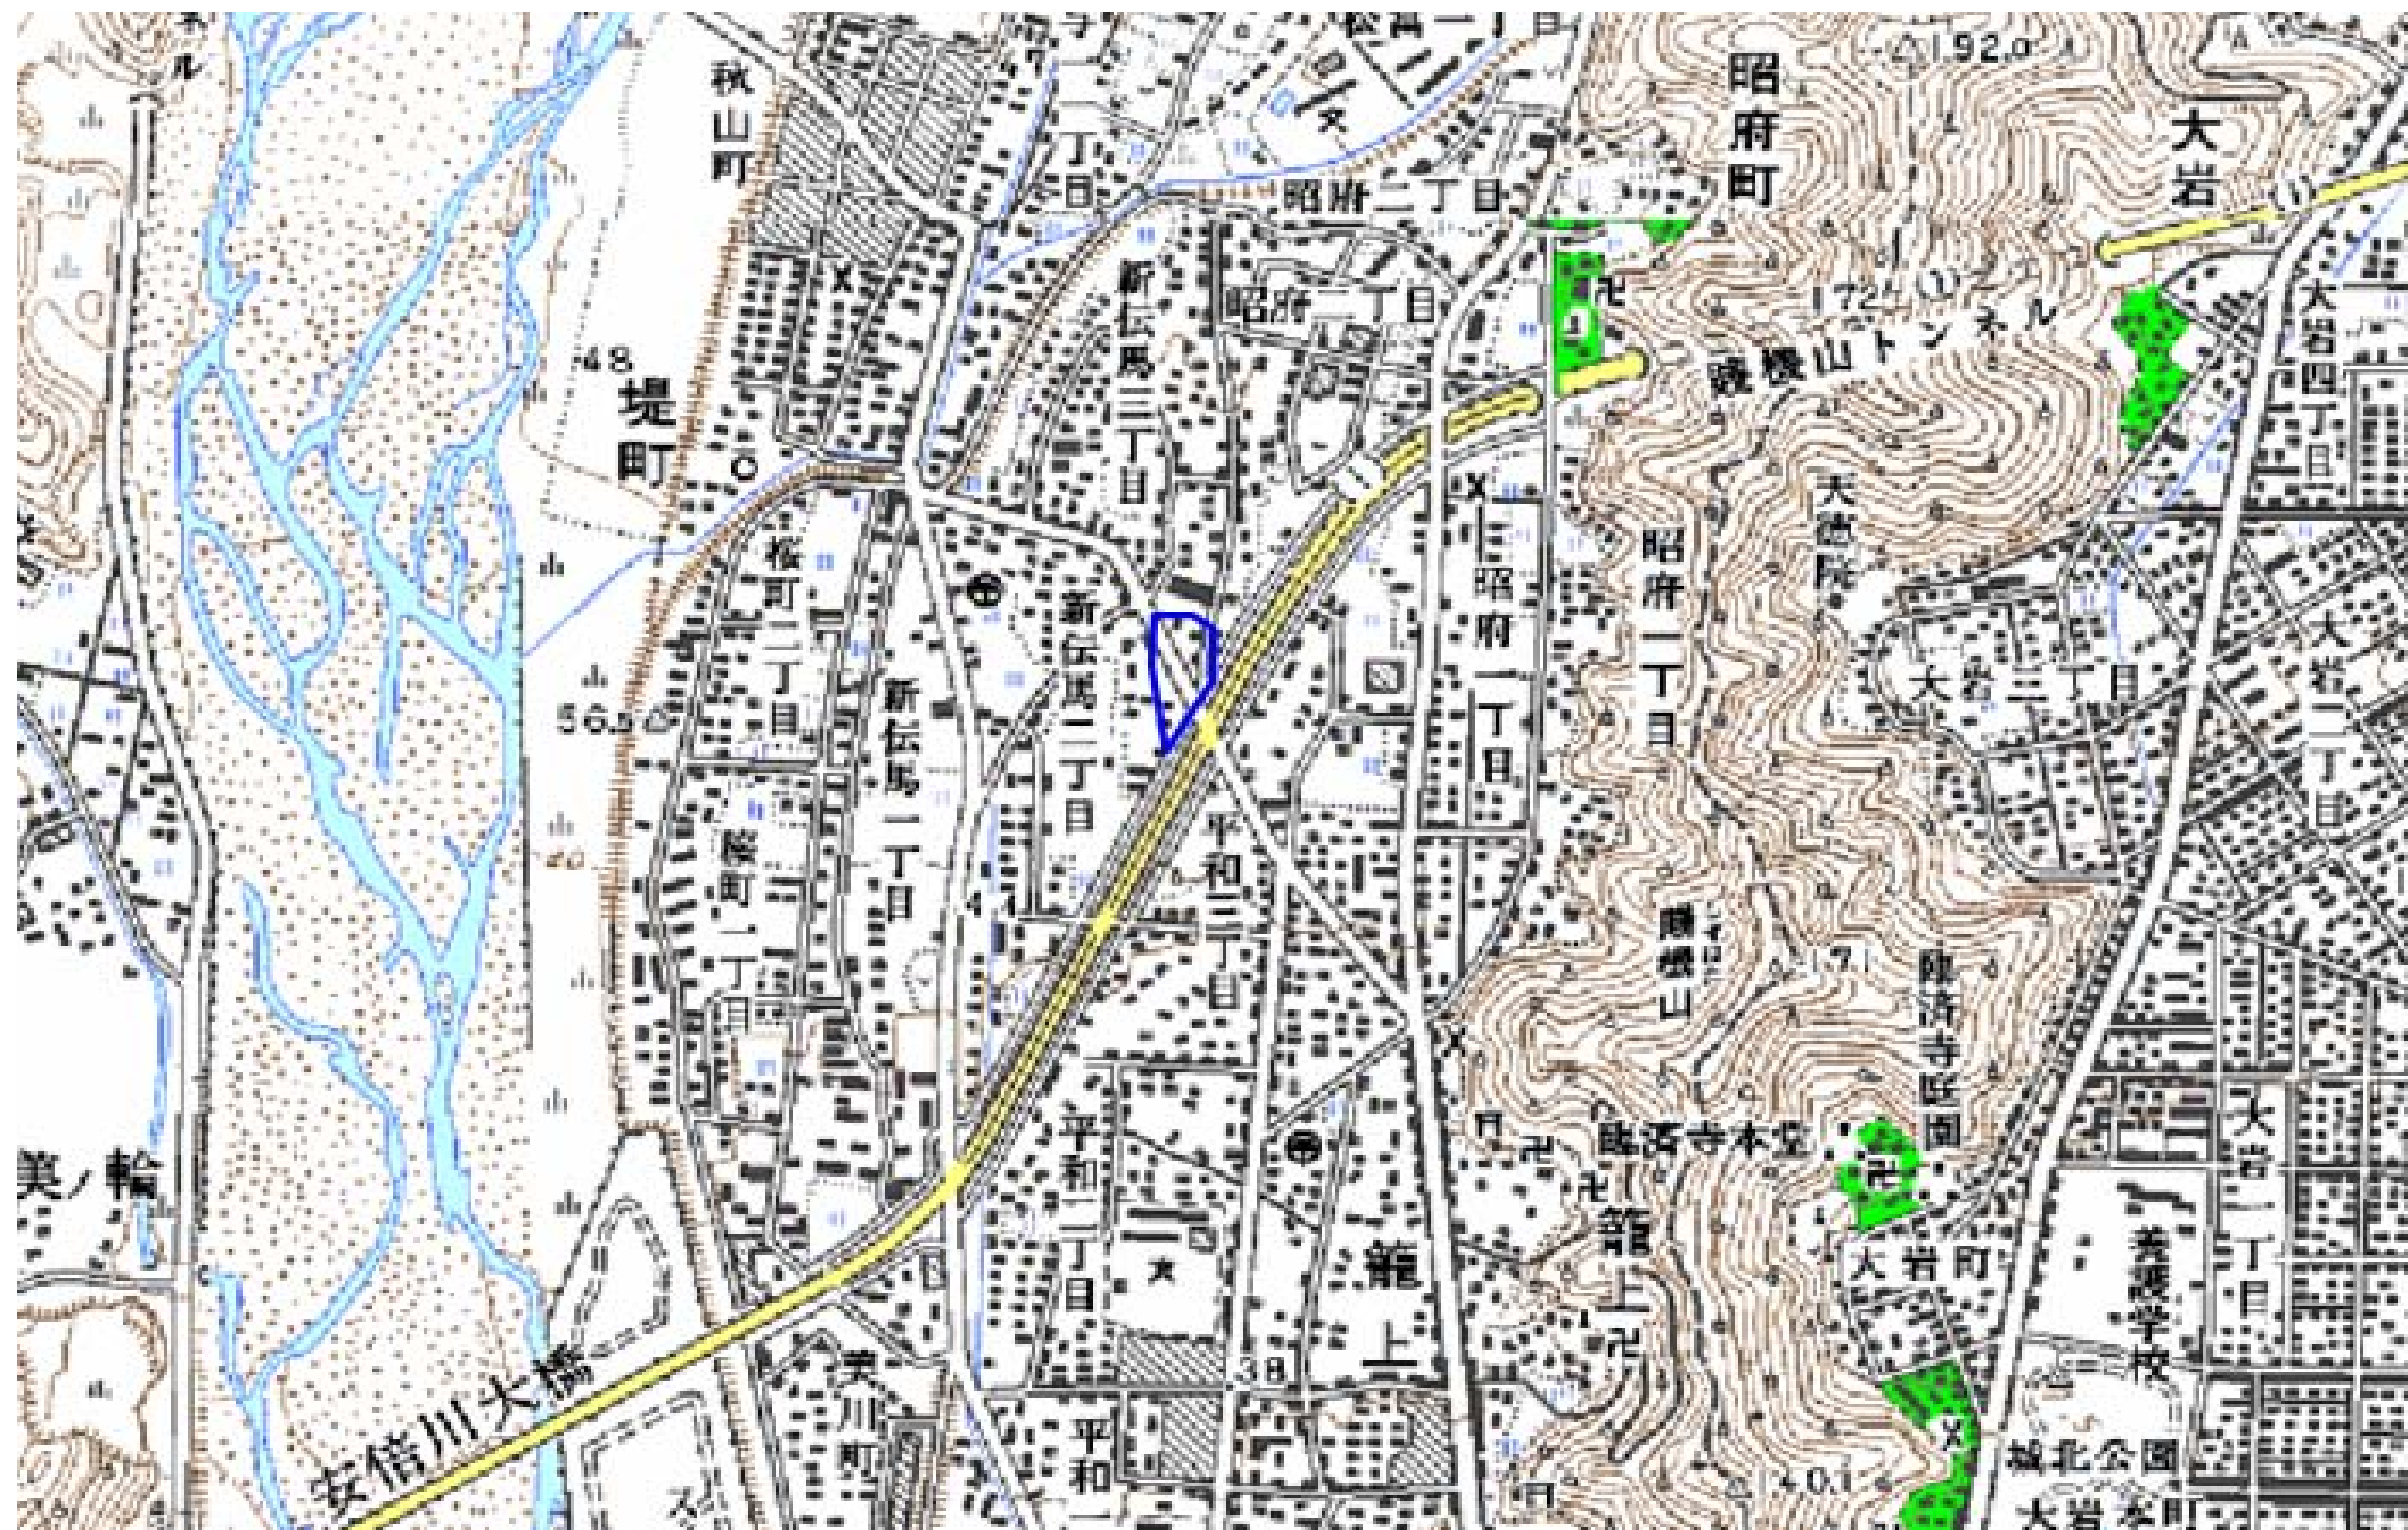

デジタル混信の発生地域に対する対策計画（地区別）

都道府県名
静岡県

管理番号・
2292392

自治体コード	住所
22101	静岡県静岡市葵区新伝馬2丁目

地上デジタル放送の受信状況						
	NHK総合	NHK教育	静岡放送	テレビ静岡	静岡朝日テレビ	静岡第一テレビ
受信局所名	静岡	静岡	静岡	静岡	静岡	静岡
地上デジタル放送の受信状況	×混信(AD/タクシ)	×混信(AD/タクシ)	×混信(AD/タクシ)	×混信(AD/タクシ)	×混信(AD/タクシ)	×混信(AD/タクシ)

受信状況の内訳
○ :良好に受信可能
×混信 :混信により受信困難

対策計画						
	NHK総合	NHK教育	静岡放送	テレビ静岡	静岡朝日テレビ	静岡第一テレビ
対策手法	フィルター等受信対策	フィルター等受信対策	フィルター等受信対策	フィルター等受信対策	フィルター等受信対策	フィルター等受信対策
難視世帯数	10	10	10	10	10	10
対策年度	2010	2010	2010	2010	2010	2010
対策済み世帯数	0	0	0	0	0	0
未対策世帯数	10	10	10	10	10	10

範囲図

この地図は、国土地理院長の承認を得て、同院発行の数値地図25000（地図画像）を複製したものである。（承認番号 平22業複、第109号）

枠内：難視範囲

備考