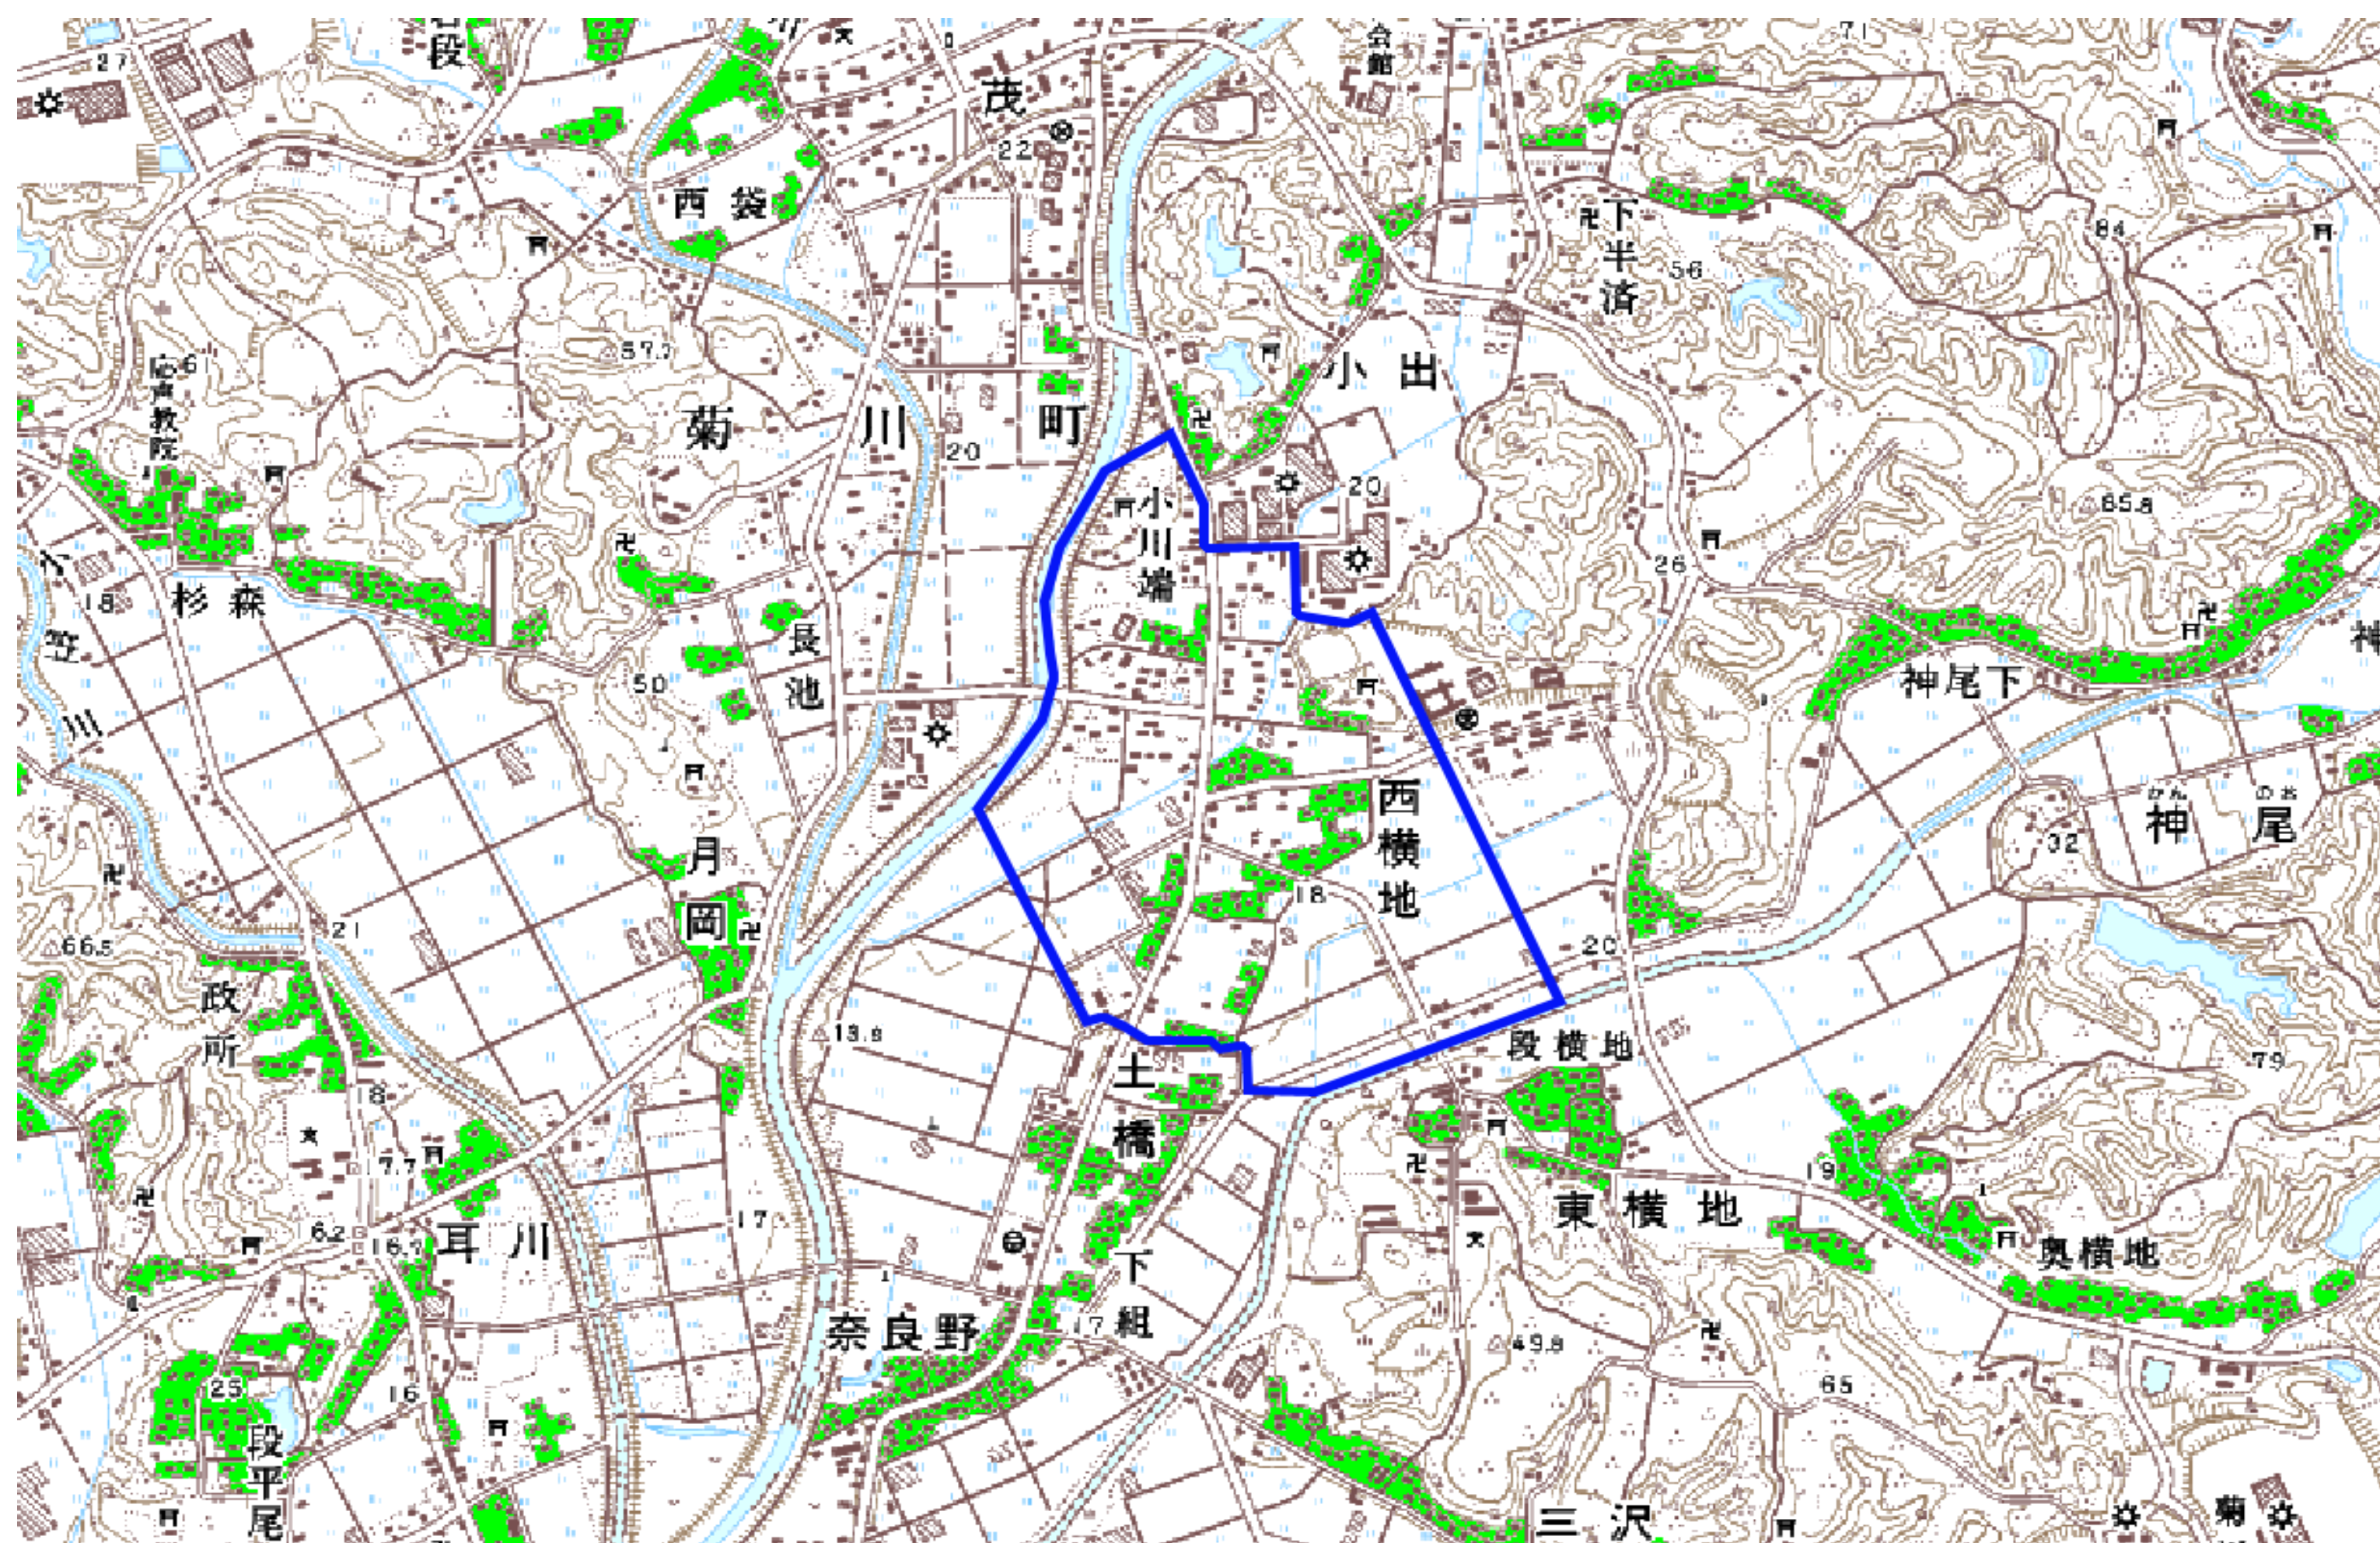

デジタル混信の発生地域に対する対策計画（地区別）

都道府県名
静岡県

管理番号・
2201444

自治体コード	住所
22224	静岡県菊川市加茂

地上デジタル放送の受信状況						
	NHK総合	NHK教育	静岡放送	テレビ静岡	静岡朝日テレビ	静岡第一テレビ
受信局所名	浜松	浜松	浜松	浜松	浜松	浜松
地上デジタル放送の受信状況	×混信(AD/タツ)	×混信(AD/タツ)	×混信(AD/タツ)	×混信(AD/タツ)	×混信(AD/タツ)	×混信(AD/タツ)

受信状況の内訳
○ :良好に受信可能
×混信 :混信により受信困難

対策計画						
	NHK総合	NHK教育	静岡放送	テレビ静岡	静岡朝日テレビ	静岡第一テレビ
対策手法	フィルター等受信対策	フィルター等受信対策	フィルター等受信対策	フィルター等受信対策	フィルター等受信対策	フィルター等受信対策
難視世帯数	200	200	200	200	200	200
対策年度	2010	2010	2010	2010	2010	2010
対策済み世帯数	0	0	0	0	0	0
未対策世帯数	200	200	200	200	200	200

範囲図

この地図は、国土地理院長の承認を得て、同院発行の数値地図25000（地図画像）を複製したものである。（承認番号 平22業複、第109号）

枠内：難視範囲

備考