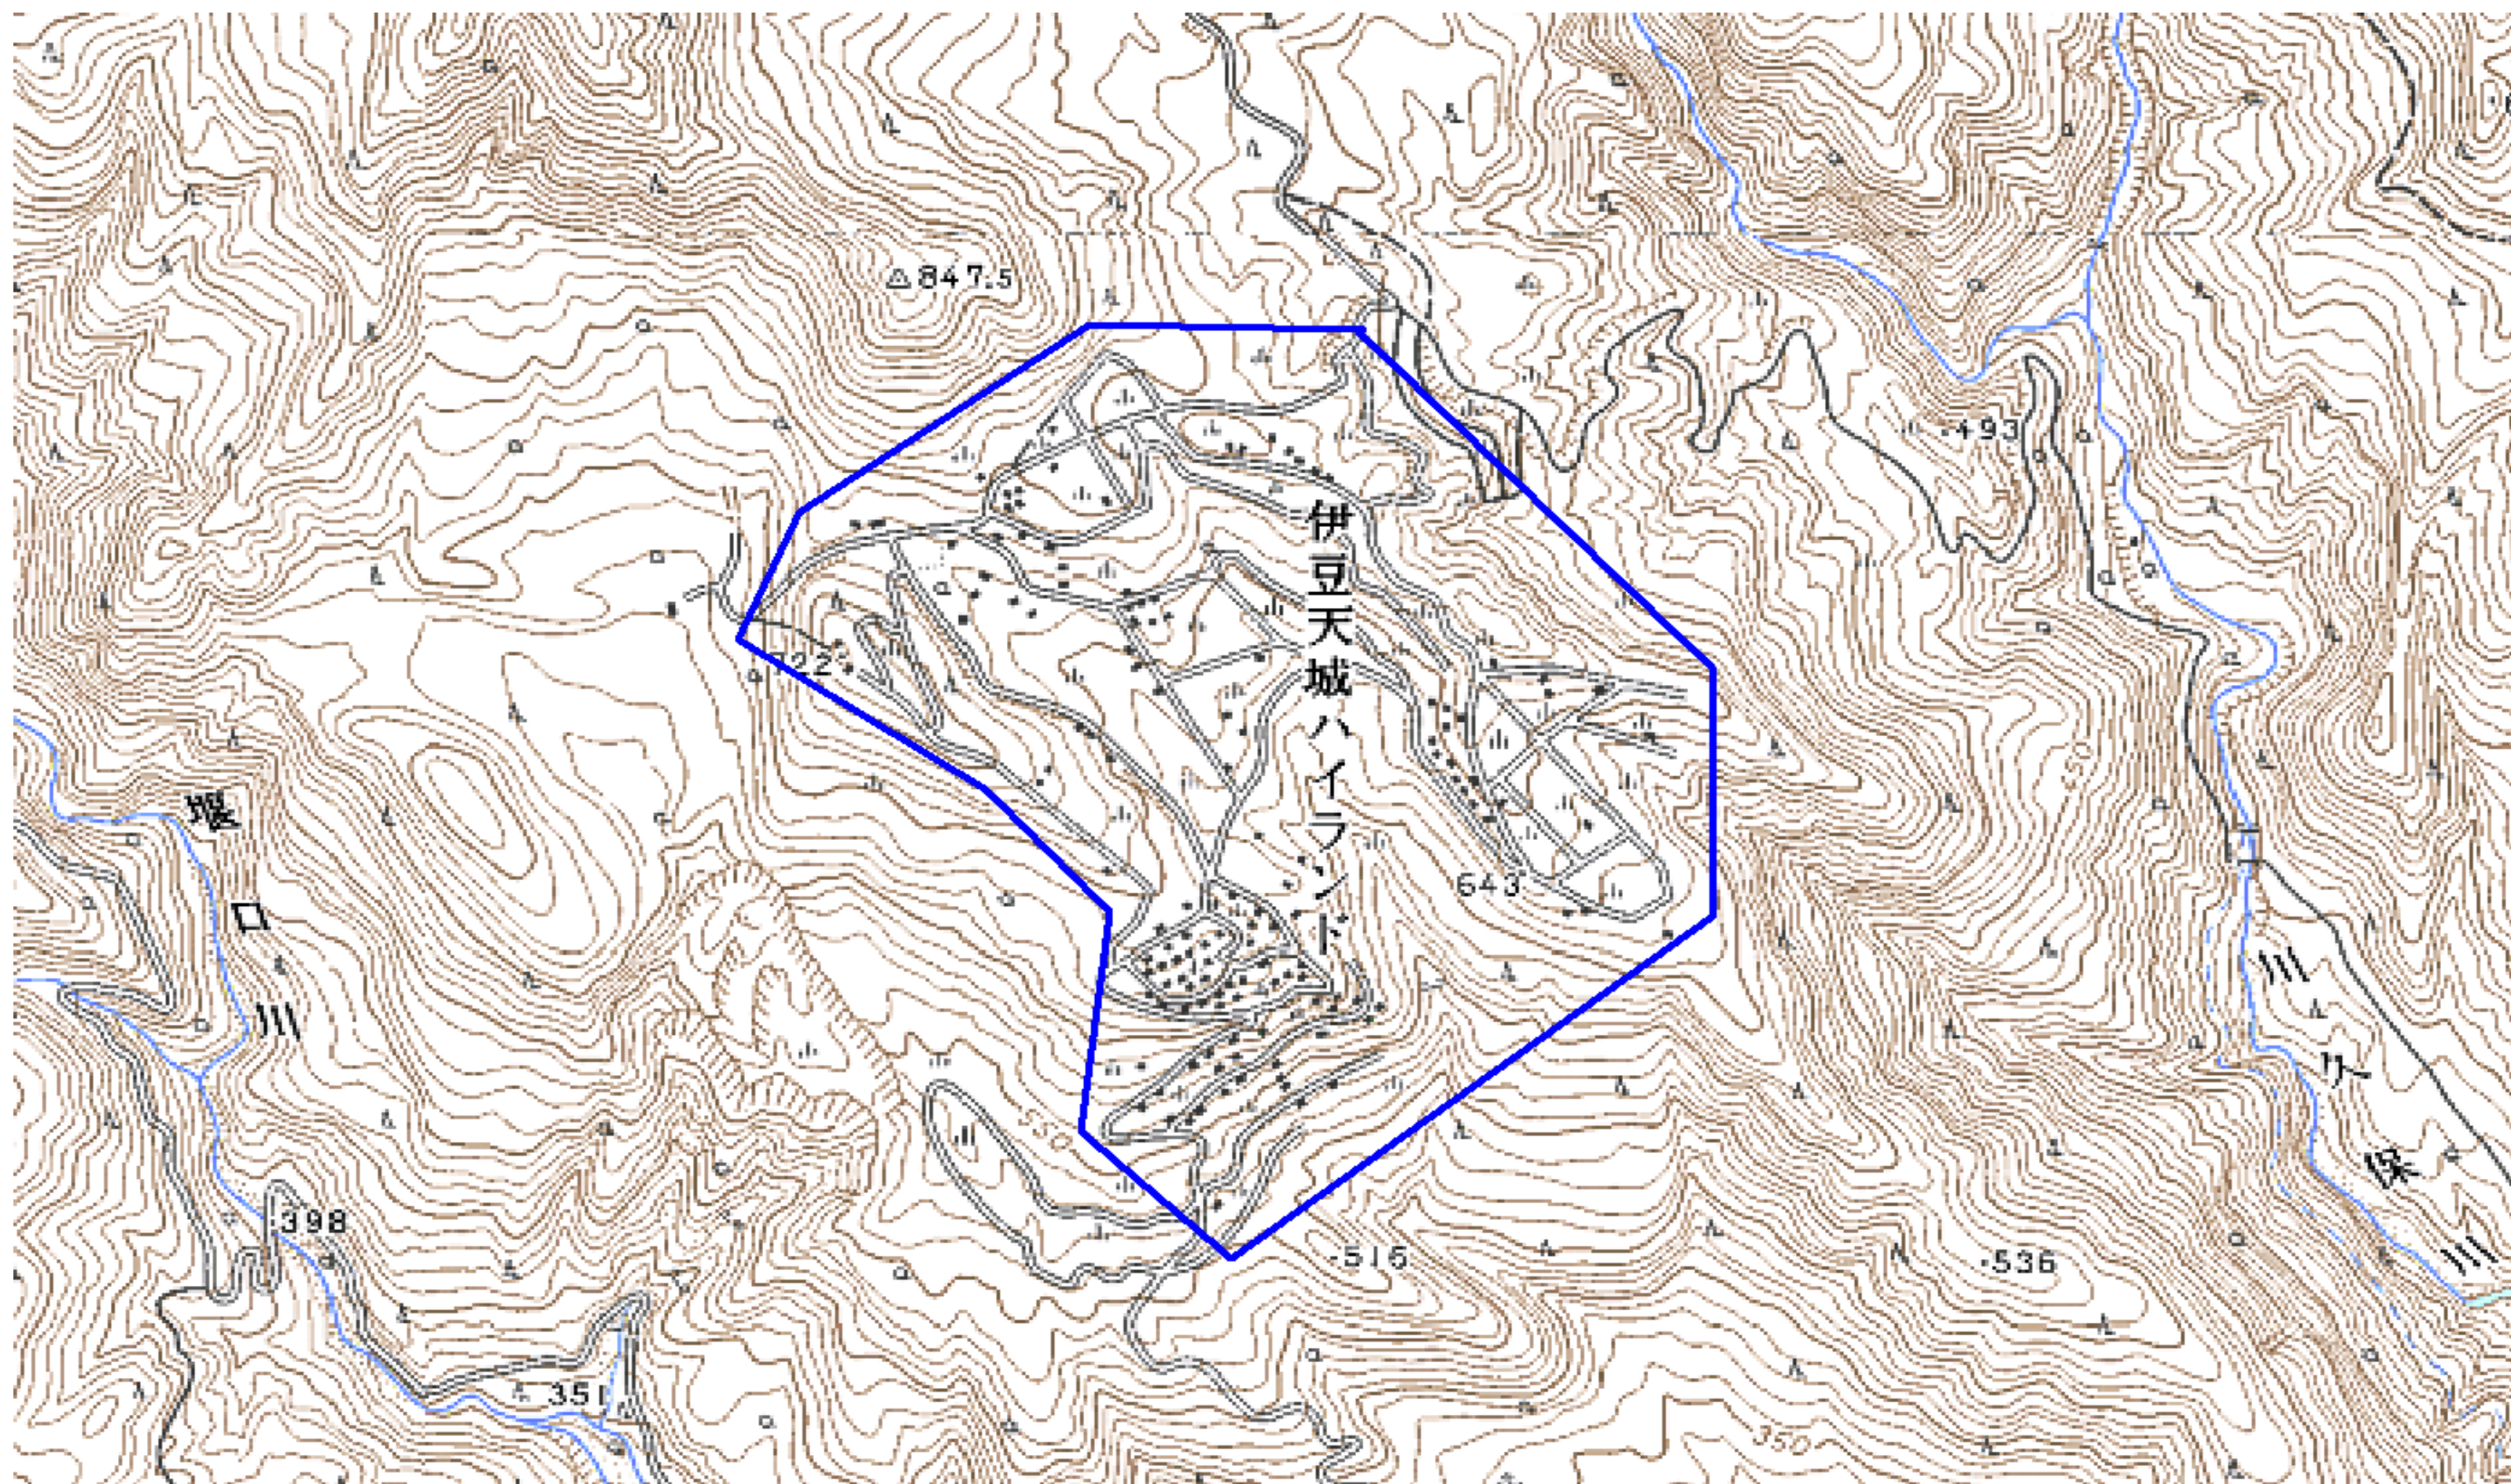

デジタル混信の発生地域に対する対策計画（地区別）

都道府県名
静岡県

管理番号・
2203783

自治体コード	住 所
22301	静岡県賀茂郡東伊豆町天城ハイランド

地上デジタル放送の受信状況						
	NHK総合	NHK教育	静岡放送	テレビ静岡	静岡朝日テレビ	静岡第一テレビ
受信局所名	東伊豆	東伊豆	東伊豆	東伊豆	東伊豆	東伊豆
地上デジタル放送の受信状況	×混信	○	×混信	○	○	○

受信状況の内訳

- :良好に受信可能
- ×混信 :混信により受信困難

対策計画						
	NHK総合	NHK教育	静岡放送	テレビ静岡	静岡朝日テレビ	静岡第一テレビ
対策手法	高利得受信アンテナ等		高利得受信アンテナ等			
難視世帯数	80		80			
対策年度	2011		2011			
対策済み世帯数	0		0			
未対策世帯数	80		80			

範囲図

この地図は、国土地理院長の承認を得て、同院発行の数値地図25000（地図画像）を複製したものである。（承認番号 平22業複、第109号）

枠内：難視範囲

備考