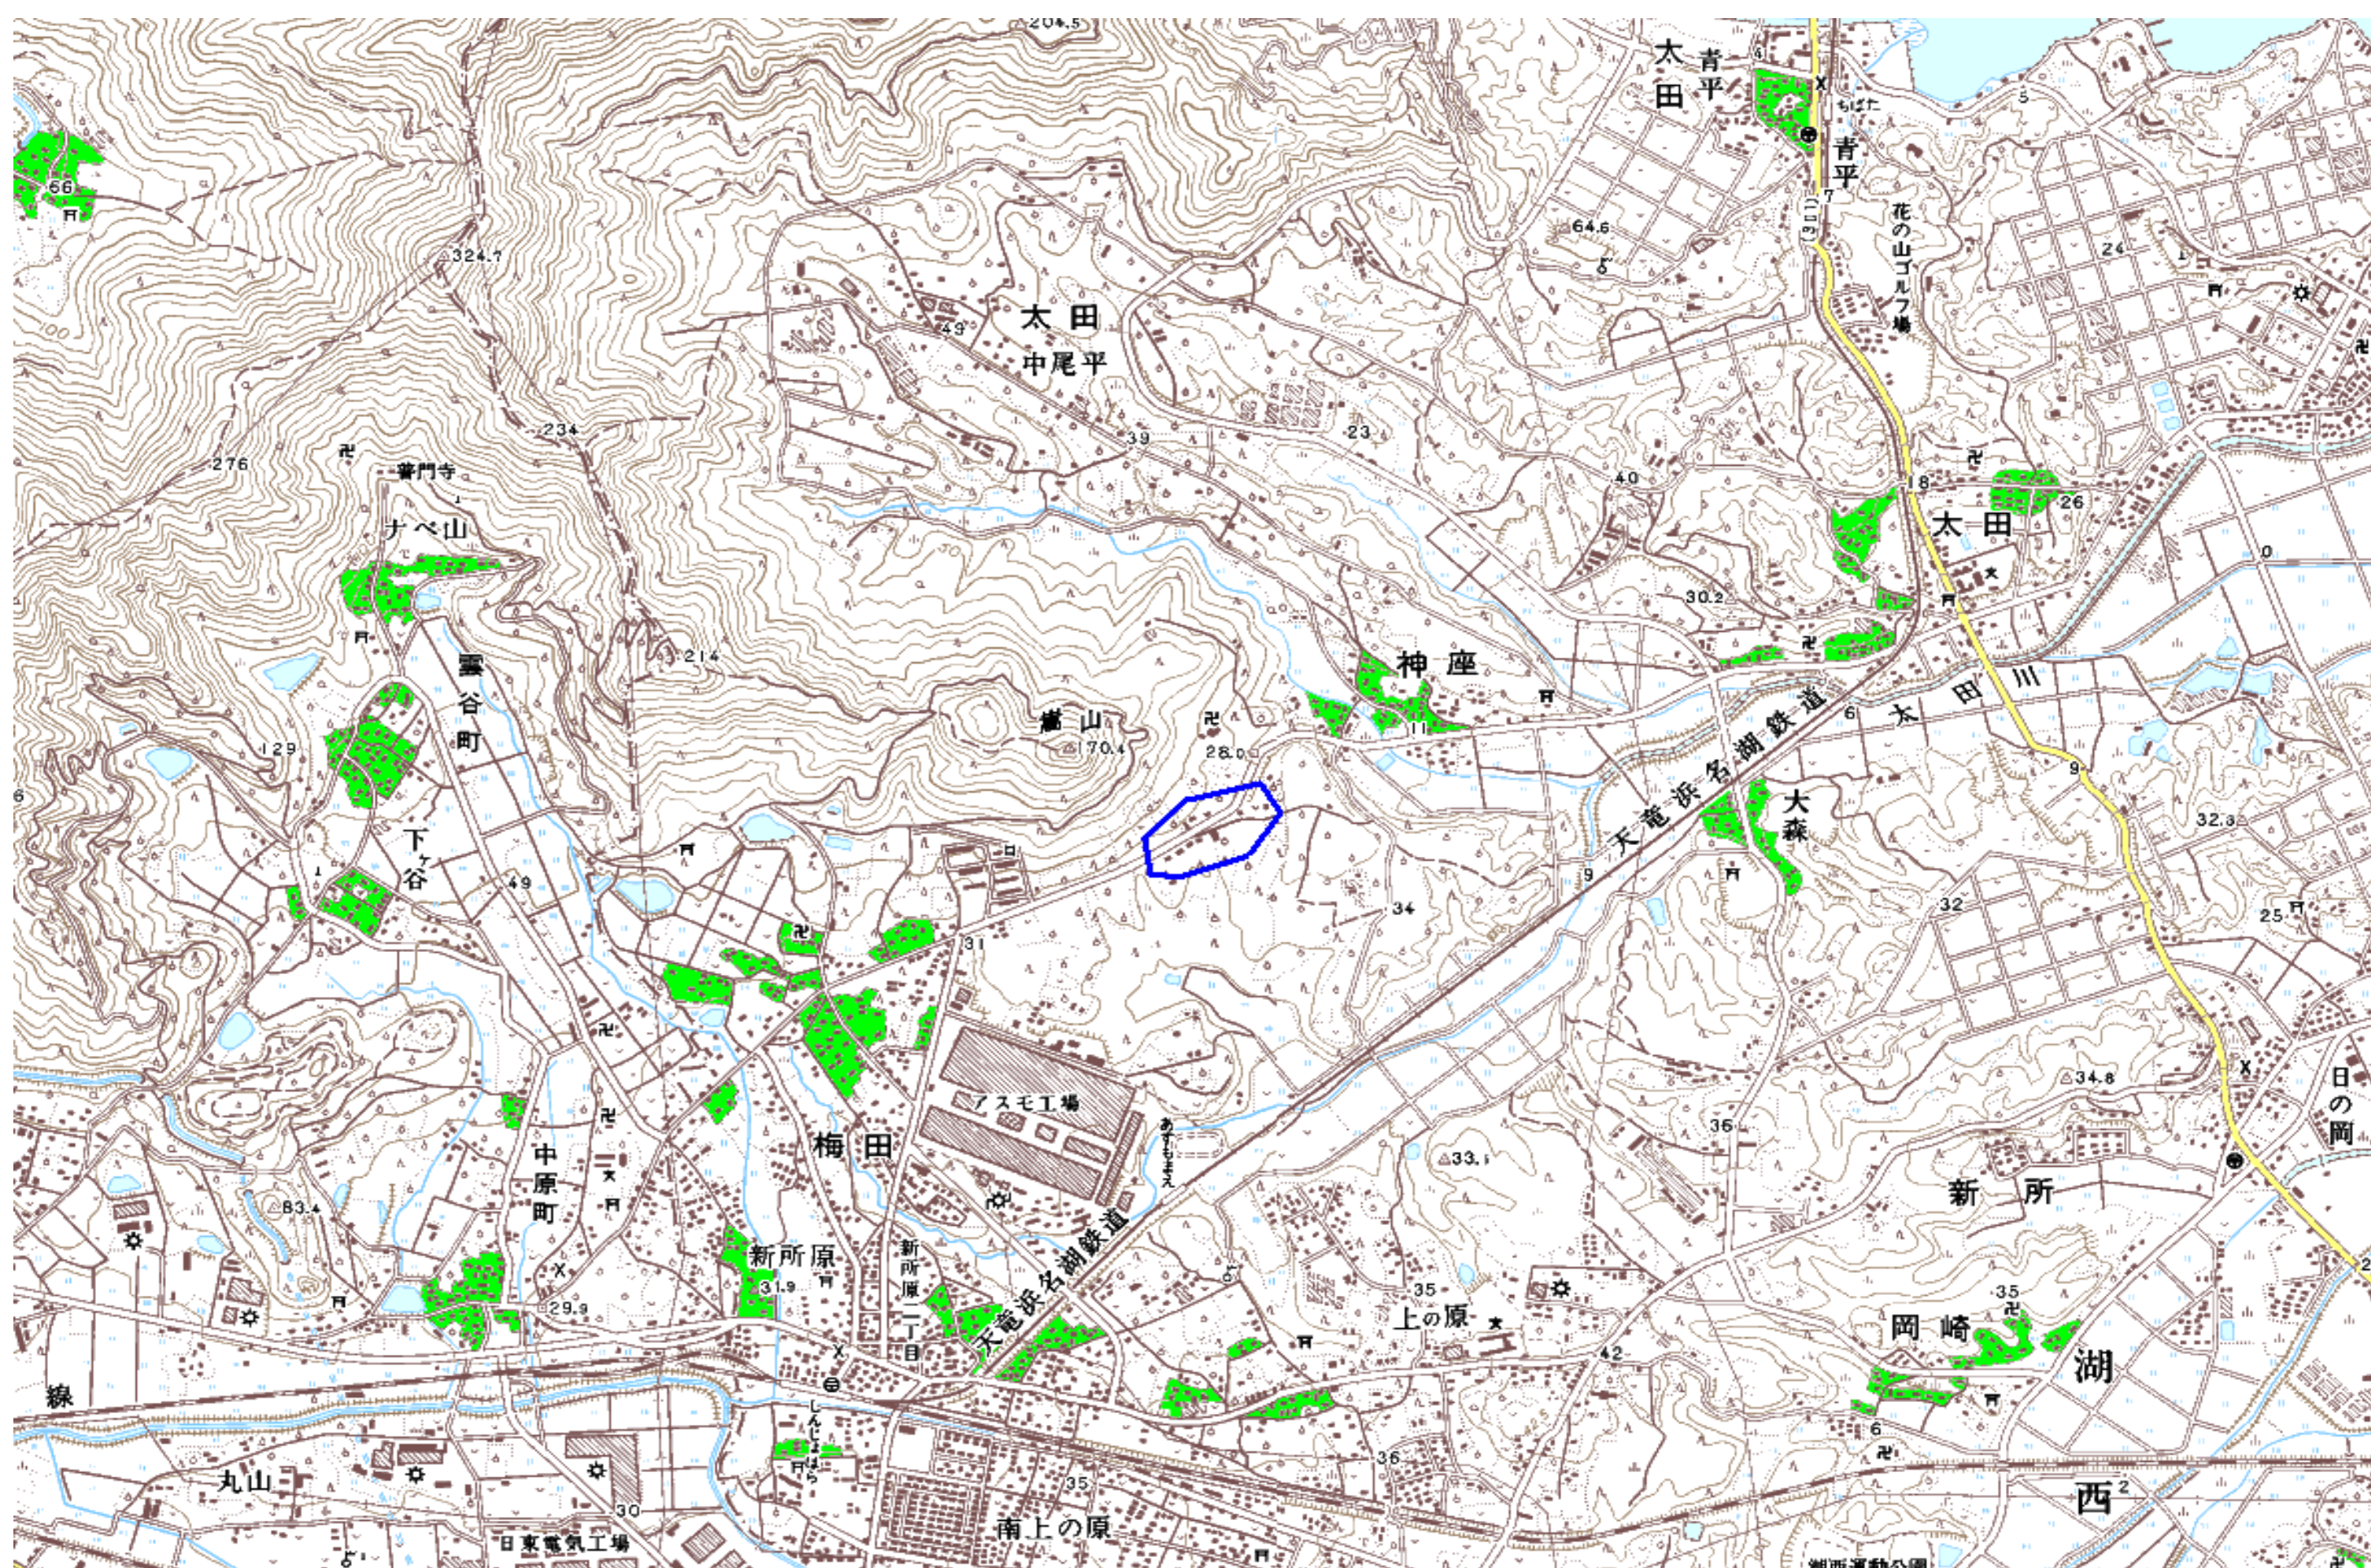

デジタル混信の発生地域に対する対策計画（地区別）

都道府県名
静岡県

管理番号・
2200103

自治体コード	住所
22221	静岡県湖西市神座

地上デジタル放送の受信状況						
	NHK総合	NHK教育	静岡放送	テレビ静岡	静岡朝日テレビ	静岡第一テレビ
受信局所名	浜松	浜松	浜松	浜松	浜松	浜松
地上デジタル放送の受信状況	○	×混信(AD/タクソ)	○	○	○	○

受信状況の内訳

- :良好に受信可能
- ×混信 :混信により受信困難

対策計画						
	NHK総合	NHK教育	静岡放送	テレビ静岡	静岡朝日テレビ	静岡第一テレビ
対策手法		フィルター等受信対策				
難視世帯数		20				
対策年度		2010				
対策済み世帯数		0				
未対策世帯数		20				

範囲図

この地図は、国土地理院長の承認を得て、同院発行の数値地図25000（地図画像）を複製したものである。（承認番号 平22業複、第109号）

枠内：難視範囲

備考