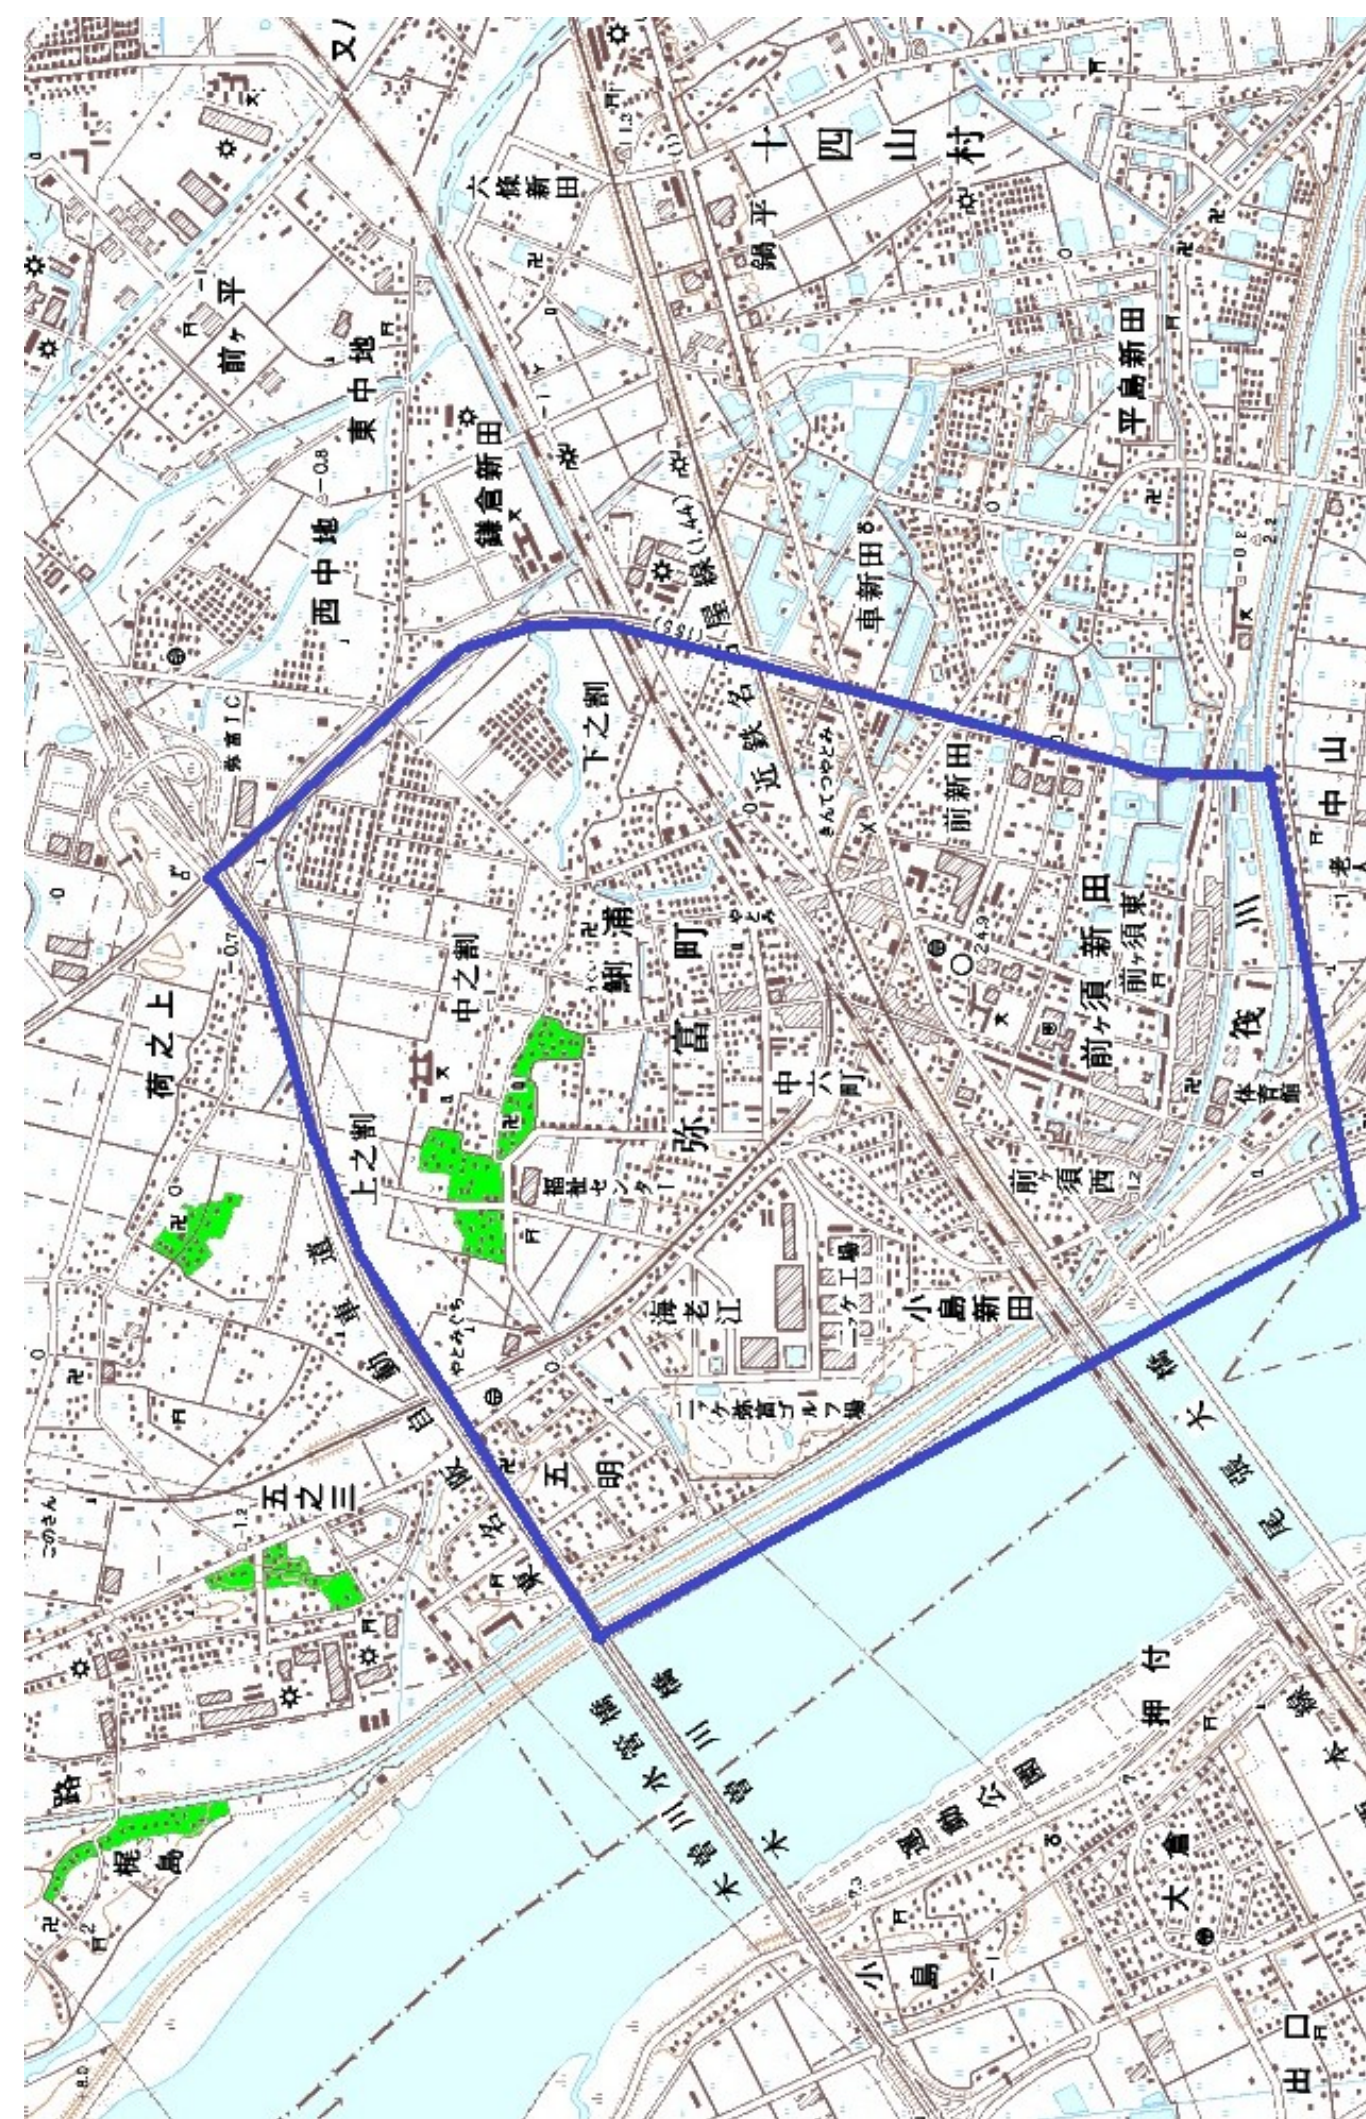

デジタル混信の発生地域に対する対策計画（地区別）

都道府県名
愛知県

管理番号・
2367262

自治体コード	住所
23235	愛知県弥富市弥富駅周辺

地上デジタル放送の受信状況							
	NHK総合	NHK教育	中部日本放送	東海テレビ放送	名古屋テレビ放送	中京テレビ放送	テレビ愛知
受信局所名	名古屋	名古屋	名古屋	名古屋	名古屋	名古屋	名古屋
地上デジタル放送の受信状況	×混信	×混信	×混信	×混信	×混信	×混信	×混信

受信状況の内訳

- :良好に受信可能
- ×混信 :混信により受信困難

対策計画							
	NHK総合	NHK教育	中部日本放送	東海テレビ放送	名古屋テレビ放送	中京テレビ放送	テレビ愛知
対策手法	フィルター等受信対策	フィルター等受信対策	フィルター等受信対策	フィルター等受信対策	フィルター等受信対策	フィルター等受信対策	フィルター等受信対策
難視世帯数	50	50	50	50	50	50	50
対策年度	2012	2012	2012	2012	2012	2012	2012
対策済み世帯数	0	0	0	0	0	0	0
未対策世帯数	50	50	50	50	50	50	50

範囲図

この地図は、国土地理院長の承認を得て、同院発行の数値地図25000（地図画像）を複製したものである。（承認番号 平23情検第184号）

枠内：難視範囲

備考
受信局所名は名古屋局となっているが、他の中継局受信の場合でも発生することがある。 デマンド対応により難視世帯数を算出することが困難なため、地図上に記載の総世帯数約5000世帯のうち、1%の50世帯を難視世帯として暫定的に計上。 フィルタの挿入損失で受信不可となる場合は、高利得アンテナへの変更が必要。主な発生は13chだが、条件により異なるため全メディア登録している。