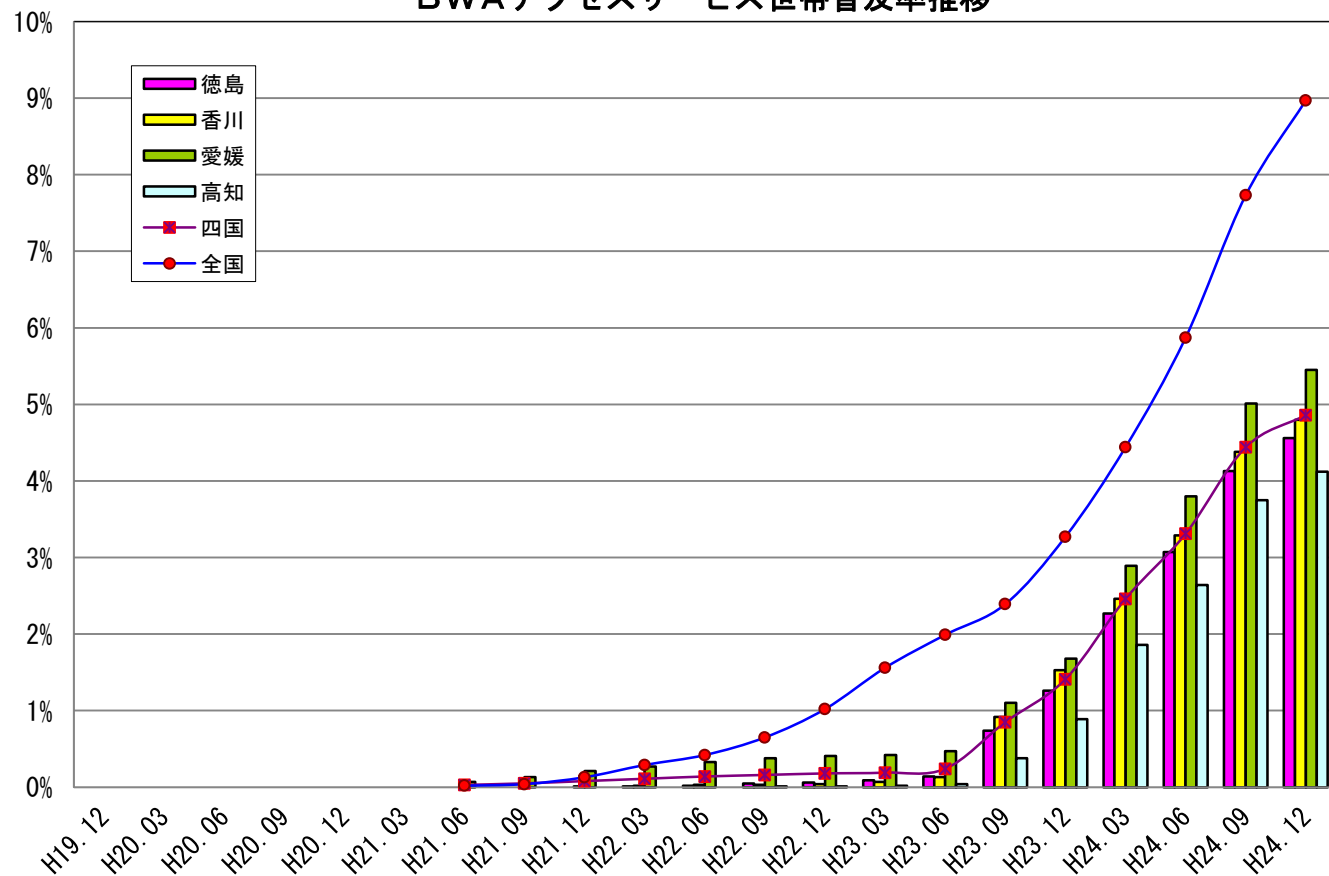

四国のブロードバンドサービスの世帯普及率推移（全国、四国、各県別）

DSLアクセスサービス世帯普及率推移

BWAアクセスサービス世帯普及率推移

CATVアクセスサービス世帯普及率推移

FWAアクセスサービス世帯普及率推移