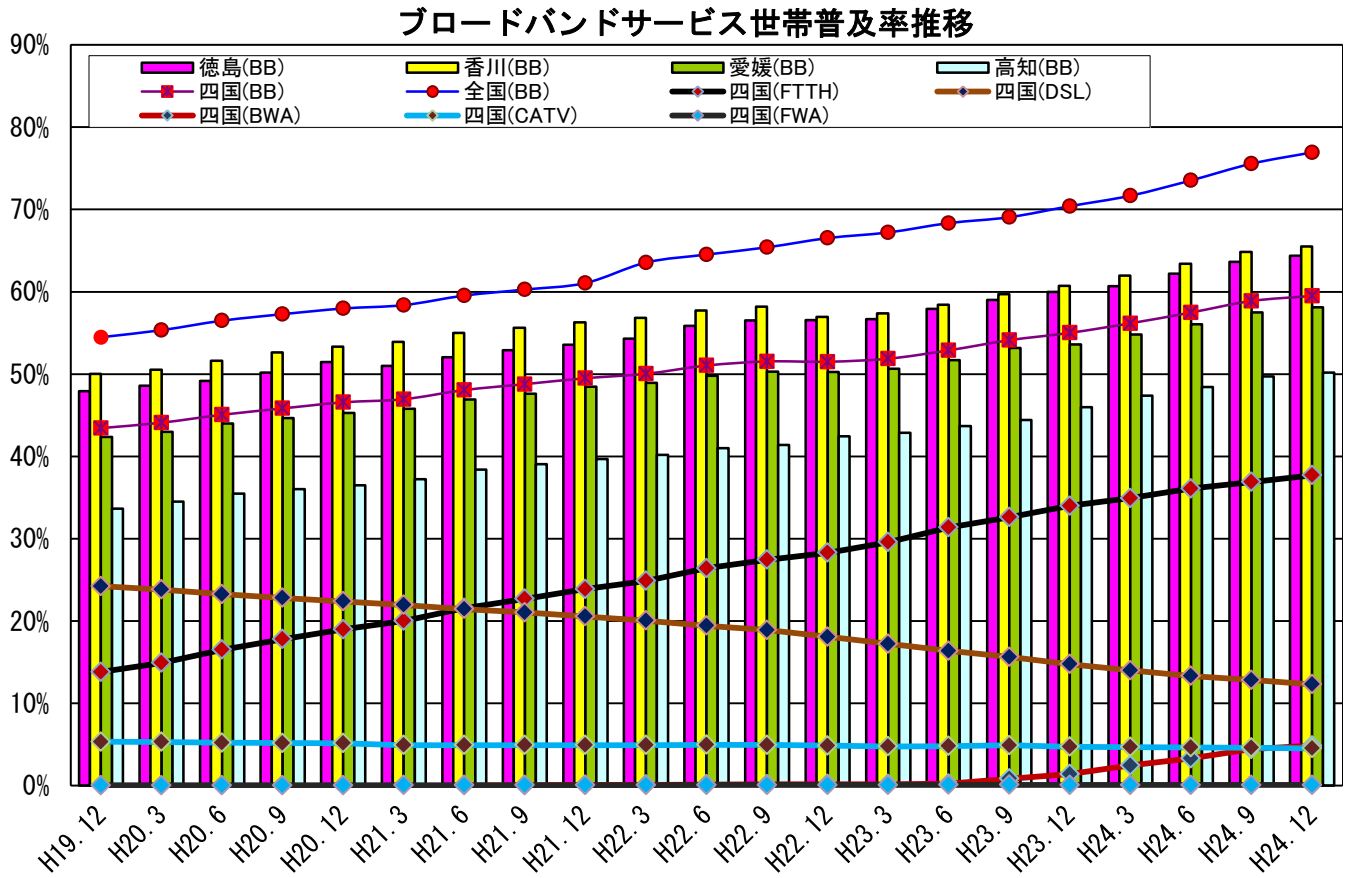

四国のブロードバンドサービスの世帯普及率推移（全国、四国、各県別）

DSLアクセスサービス世帯普及率推移

BWAアクセスサービス世帯普及率推移

CATVアクセスサービス世帯普及率推移

FWAアクセスサービス世帯普及率推移