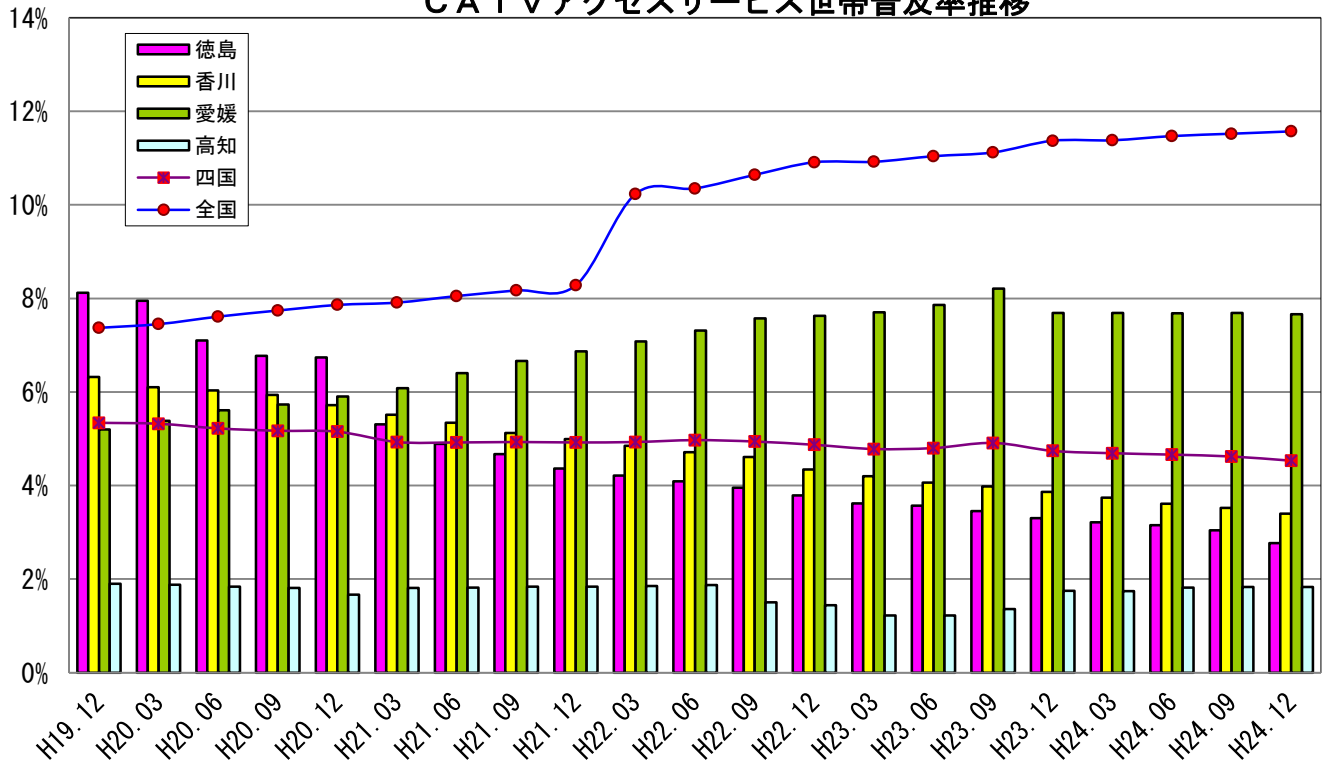

四国のブロードバンドサービスの世帯普及率推移（全国、四国、各県別）

DSLアクセスサービス世帯普及率推移

BWAアクセスサービス世帯普及率推移

CATVアクセスサービス世帯普及率推移

FWAアクセスサービス世帯普及率推移