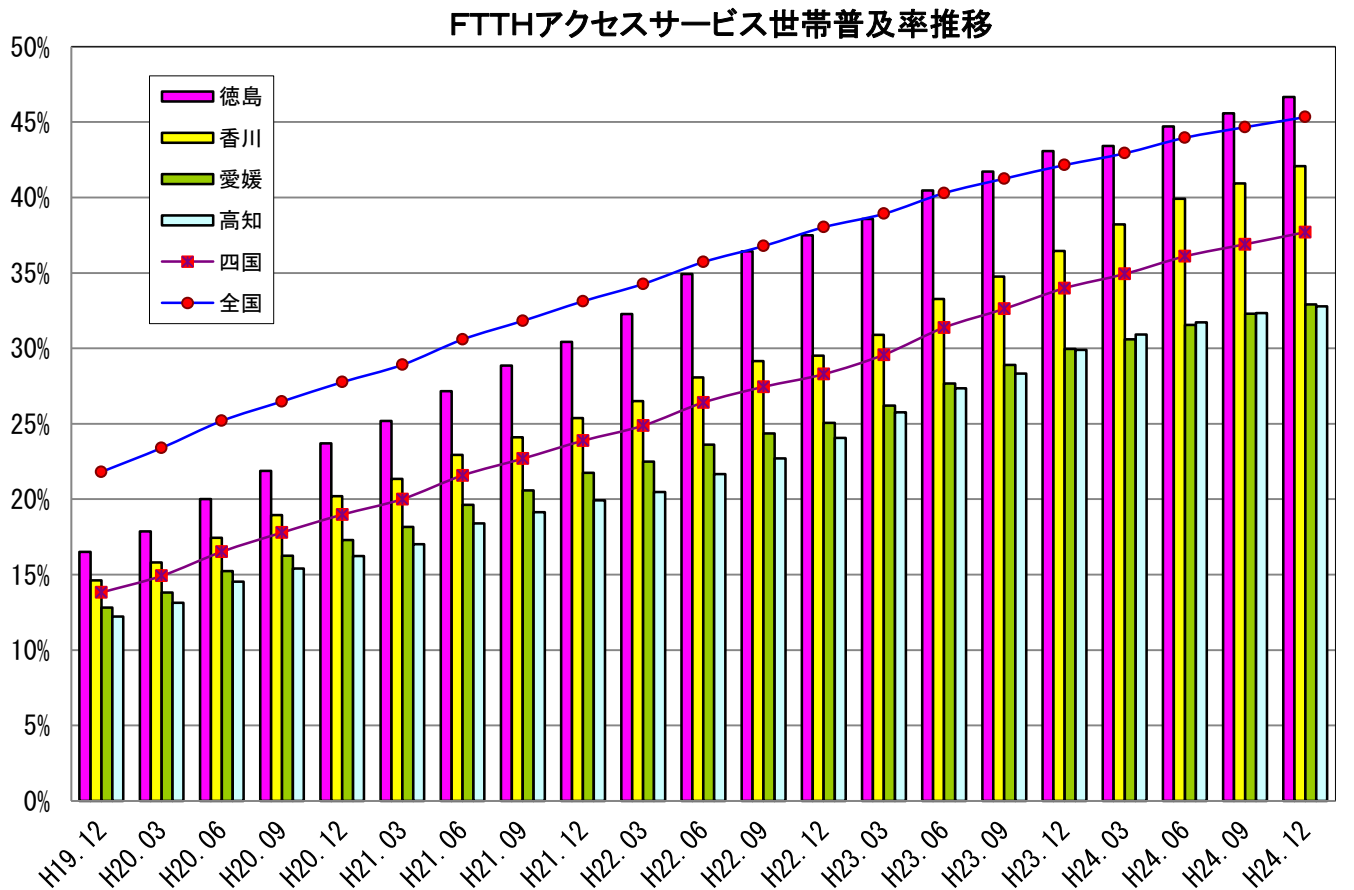

四国のブロードバンドサービスの世帯普及率推移（全国、四国、各県別）

DSLアクセスサービス世帯普及率推移

BWAアクセスサービス世帯普及率推移

CATVアクセスサービス世帯普及率推移

FWAアクセスサービス世帯普及率推移