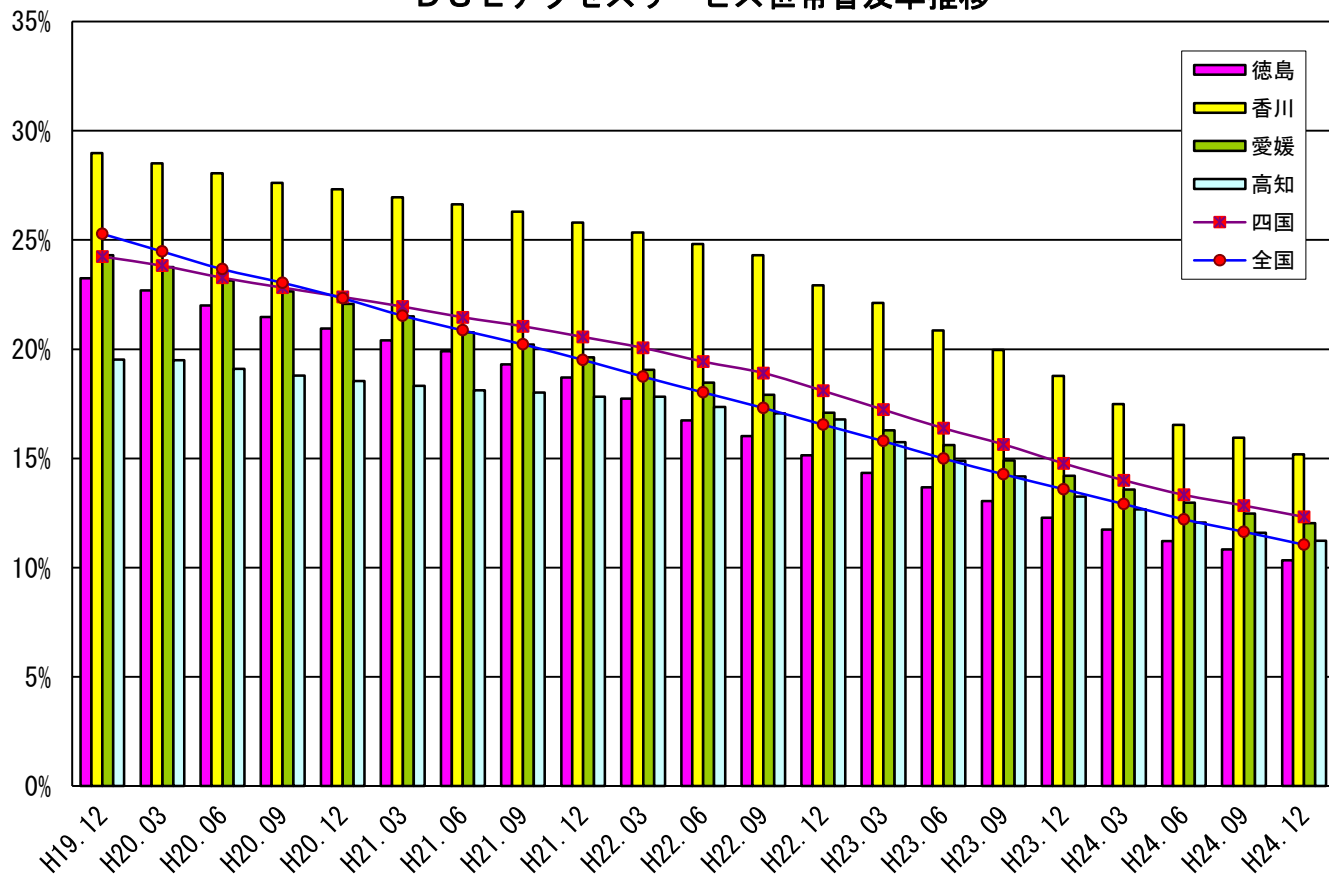

四国のブロードバンドサービスの世帯普及率推移（全国、四国、各県別）

DSLアクセスサービス世帯普及率推移

BWAアクセスサービス世帯普及率推移

CATVアクセスサービス世帯普及率推移

FWAアクセスサービス世帯普及率推移