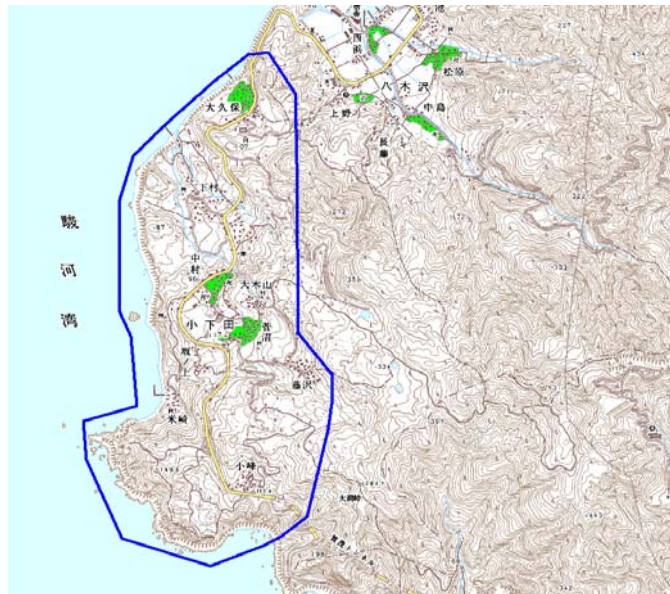

デジタル混信の発生地域に対する対策計画（地区別）

都道府県名
静岡県

管理番号
2202271

自治体コード	住所
22222	静岡県伊豆市八木沢小下田

地上デジタル放送の受信状況						
	NHK総合	NHK教育	静岡放送	テレビ静岡	静岡朝日テレビ	静岡第一テレビ
受信局所名	静岡	静岡	静岡	静岡	静岡	静岡
地上デジタル放送の受信状況	×混信(F)	×混信(F)	×混信(F)	×混信(F)	×混信(F)	×混信(F)

受信状況の内訳
 ○ :良好に受信可能
 ×混信 :混信により受信困難

対策計画						
	NHK総合	NHK教育	静岡放送	テレビ静岡	静岡朝日テレビ	静岡第一テレビ
対策手法	高利得受信アンテナ等	高利得受信アンテナ等	高利得受信アンテナ等	高利得受信アンテナ等	高利得受信アンテナ等	高利得受信アンテナ等
難視世帯数	100	100	100	100	100	100
対策年度	2013	2013	2013	2013	2013	2013
対策済み世帯数	0	0	0	0	0	0
未対策世帯数	100	100	100	100	100	100

範囲図

この地図は、国土地理院長の承認を得て、同院発行の数値地図25000（地図画像）を複製したものである。（承認番号 平24情複、第855号）

 枠内：難視範囲

備考
