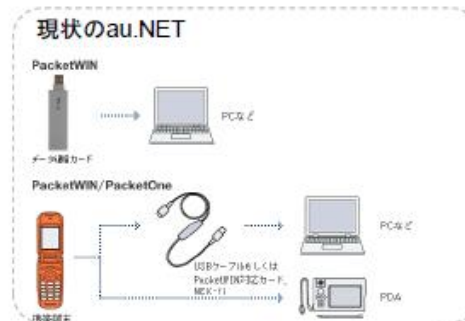

auひかり

移動体のIPv6&IPv4枯渇対策

あたらしい自由。

IPv6への取り組み

2012年内に開始予定のLTEから、一部のサービス(au.NET相当)でIPv6対応開始を予定

マルチデバイスでの利用を検討中

au.NETとは、KDDIのモバイルインターネット接続サービスで、携帯端末やデータ通信カードにパソコンなどを接続してインターネットアクセスが可能