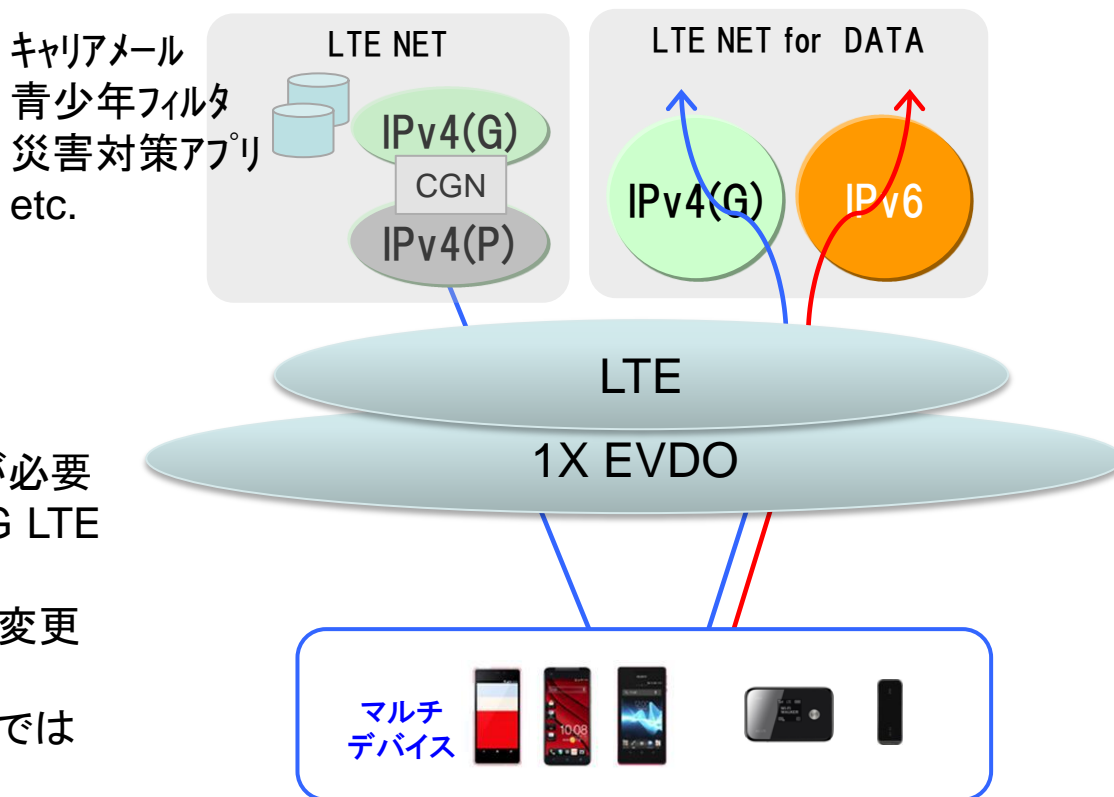

## IPv6への取り組み

2012年内に開始予定のLTEから、一部のサービス(au.NET相当)でIPv6対応開始を予定

マルチデバイスでの利用を検討中

au.NETとは、KDDIのモバイルインターネット接続サービスで、携帯端末やデータ通信カードにパソコンなどを接続してインターネットアクセスが可能

# LTE NET for DATA概要

- auのインターネット接続は、KDDIインターネット(AS2516)の一部として外部と接続

- LTE NET for DATAにてauのIPv6対応サービスの提供を2012年11月より開始
- LTE NET for DATAは、データ端末だけでなく、スマートフォンでもご利用が可能
- LTE対応モバイルルータやUSB STICKでは、IPv6をデフォルトでご利用可能