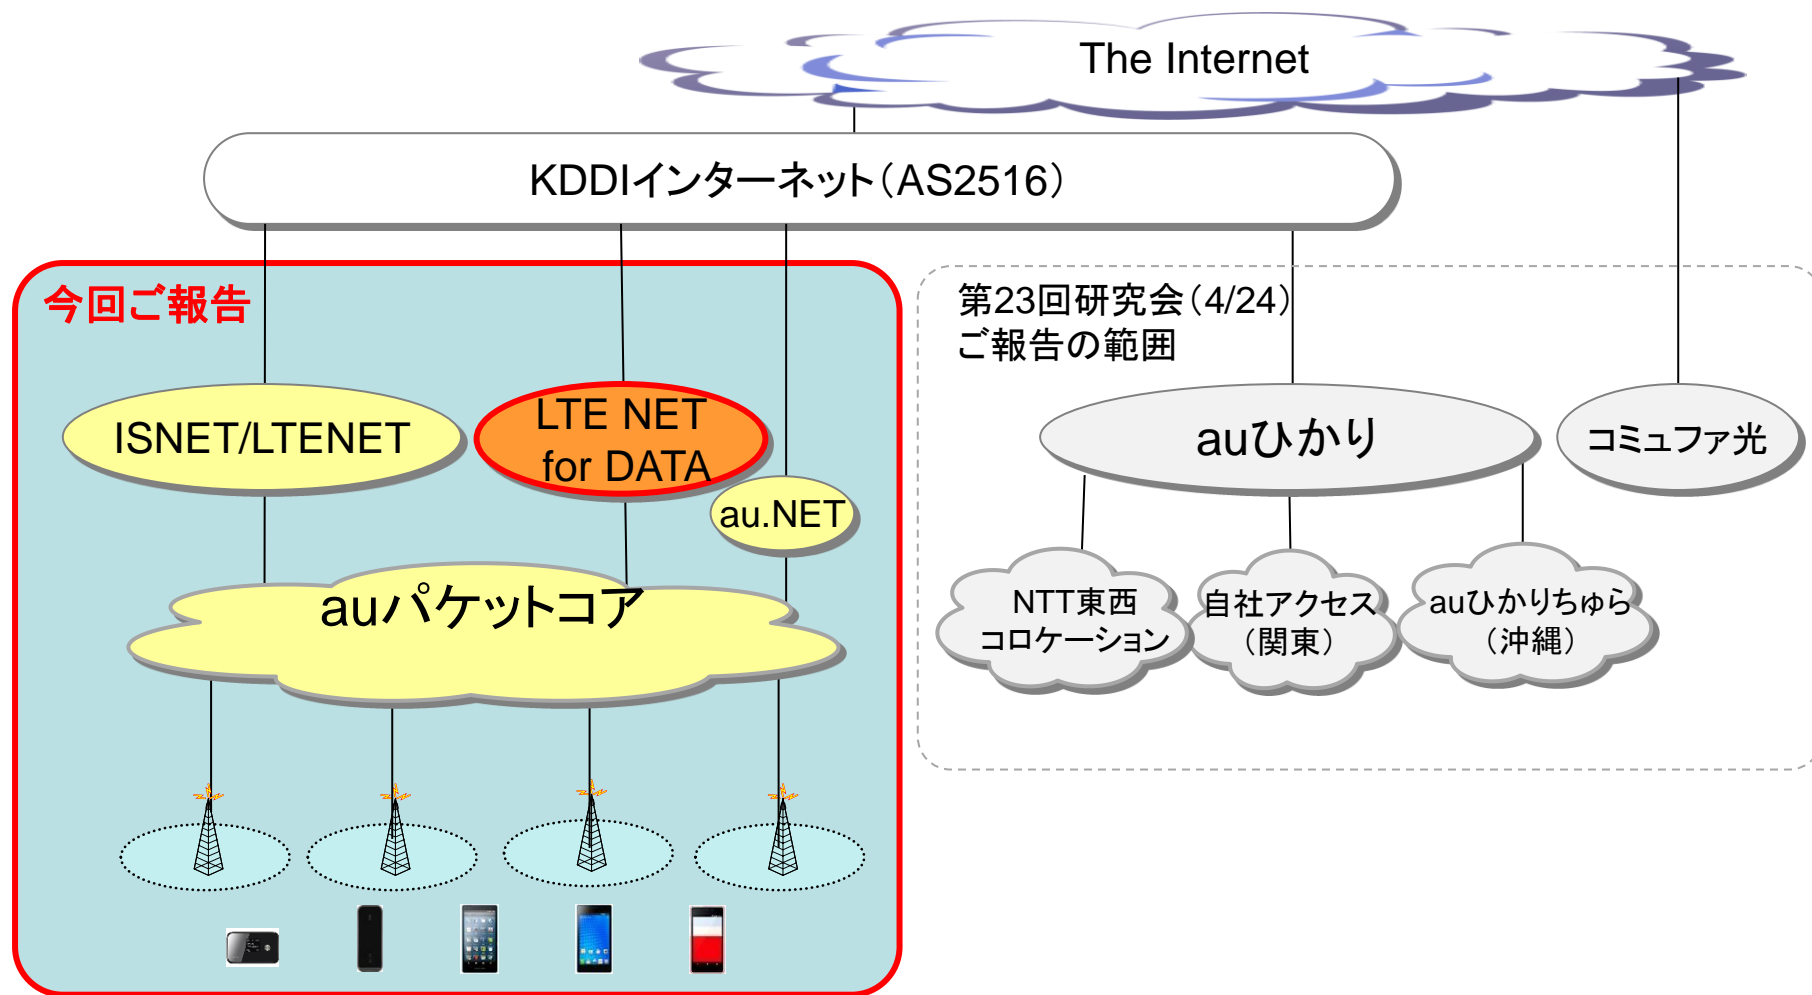

## IPv6への取り組み

2012年内に開始予定のLTEから、一部のサービス(au.NET相当)でIPv6対応開始を予定

マルチデバイスでの利用を検討中

au.NETとは、KDDIのモバイルインターネット接続サービスで、携帯端末やデータ通信カードにパソコンなどを接続してインターネットアクセスが可能

# LTE NET for DATA概要

- auのインターネット接続は、KDDIインターネット(AS2516)の一部として外部と接続

- LTE NET for DATAにてauのIPv6対応サービスの提供を2012年11月より開始
- LTE NET for DATAは、データ端末だけでなく、スマートフォンでもご利用が可能
- LTE対応モバイルルータやUSB STICKでは、IPv6をデフォルトでご利用可能