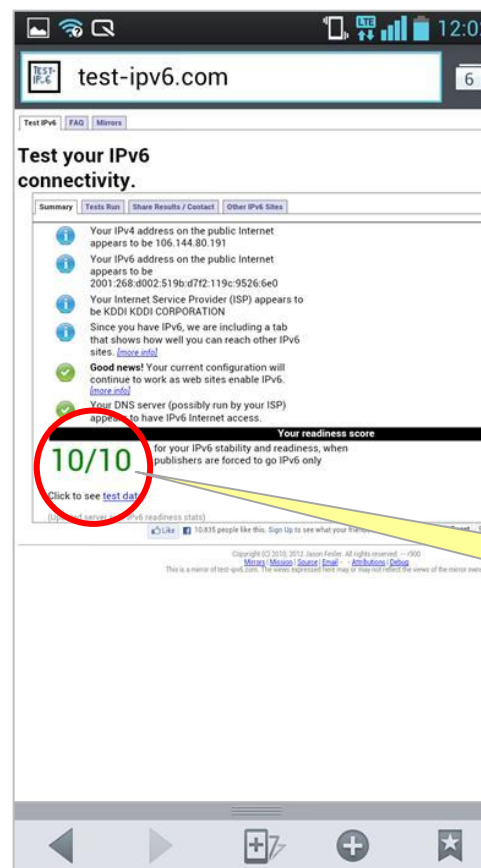

スマートフォン

KDDI HP (デュアルスタック)へのアクセス

IPv6アクセス  
を確認

IPv6接続確認サイト※へのアクセス

IPv6の接続  
性を確認

※ <http://test-ipv6.com/>