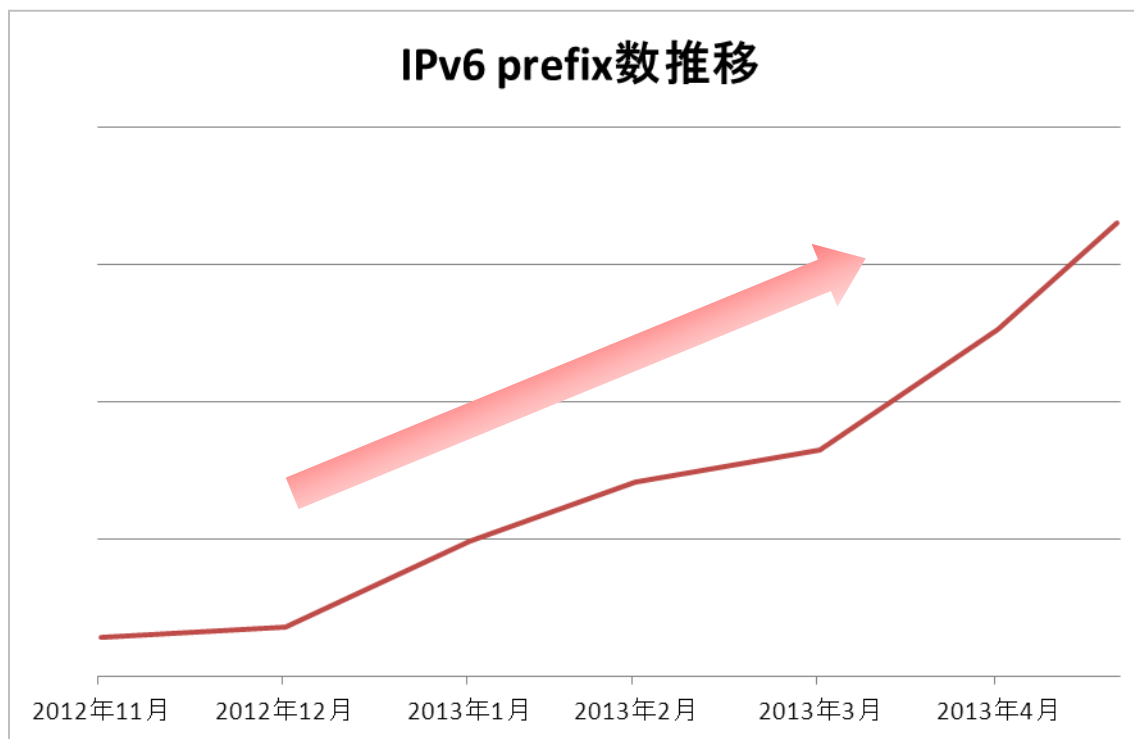

- 2012年11月のLTE NET for DATAサービス開始以降、prefix払い出し数は増加