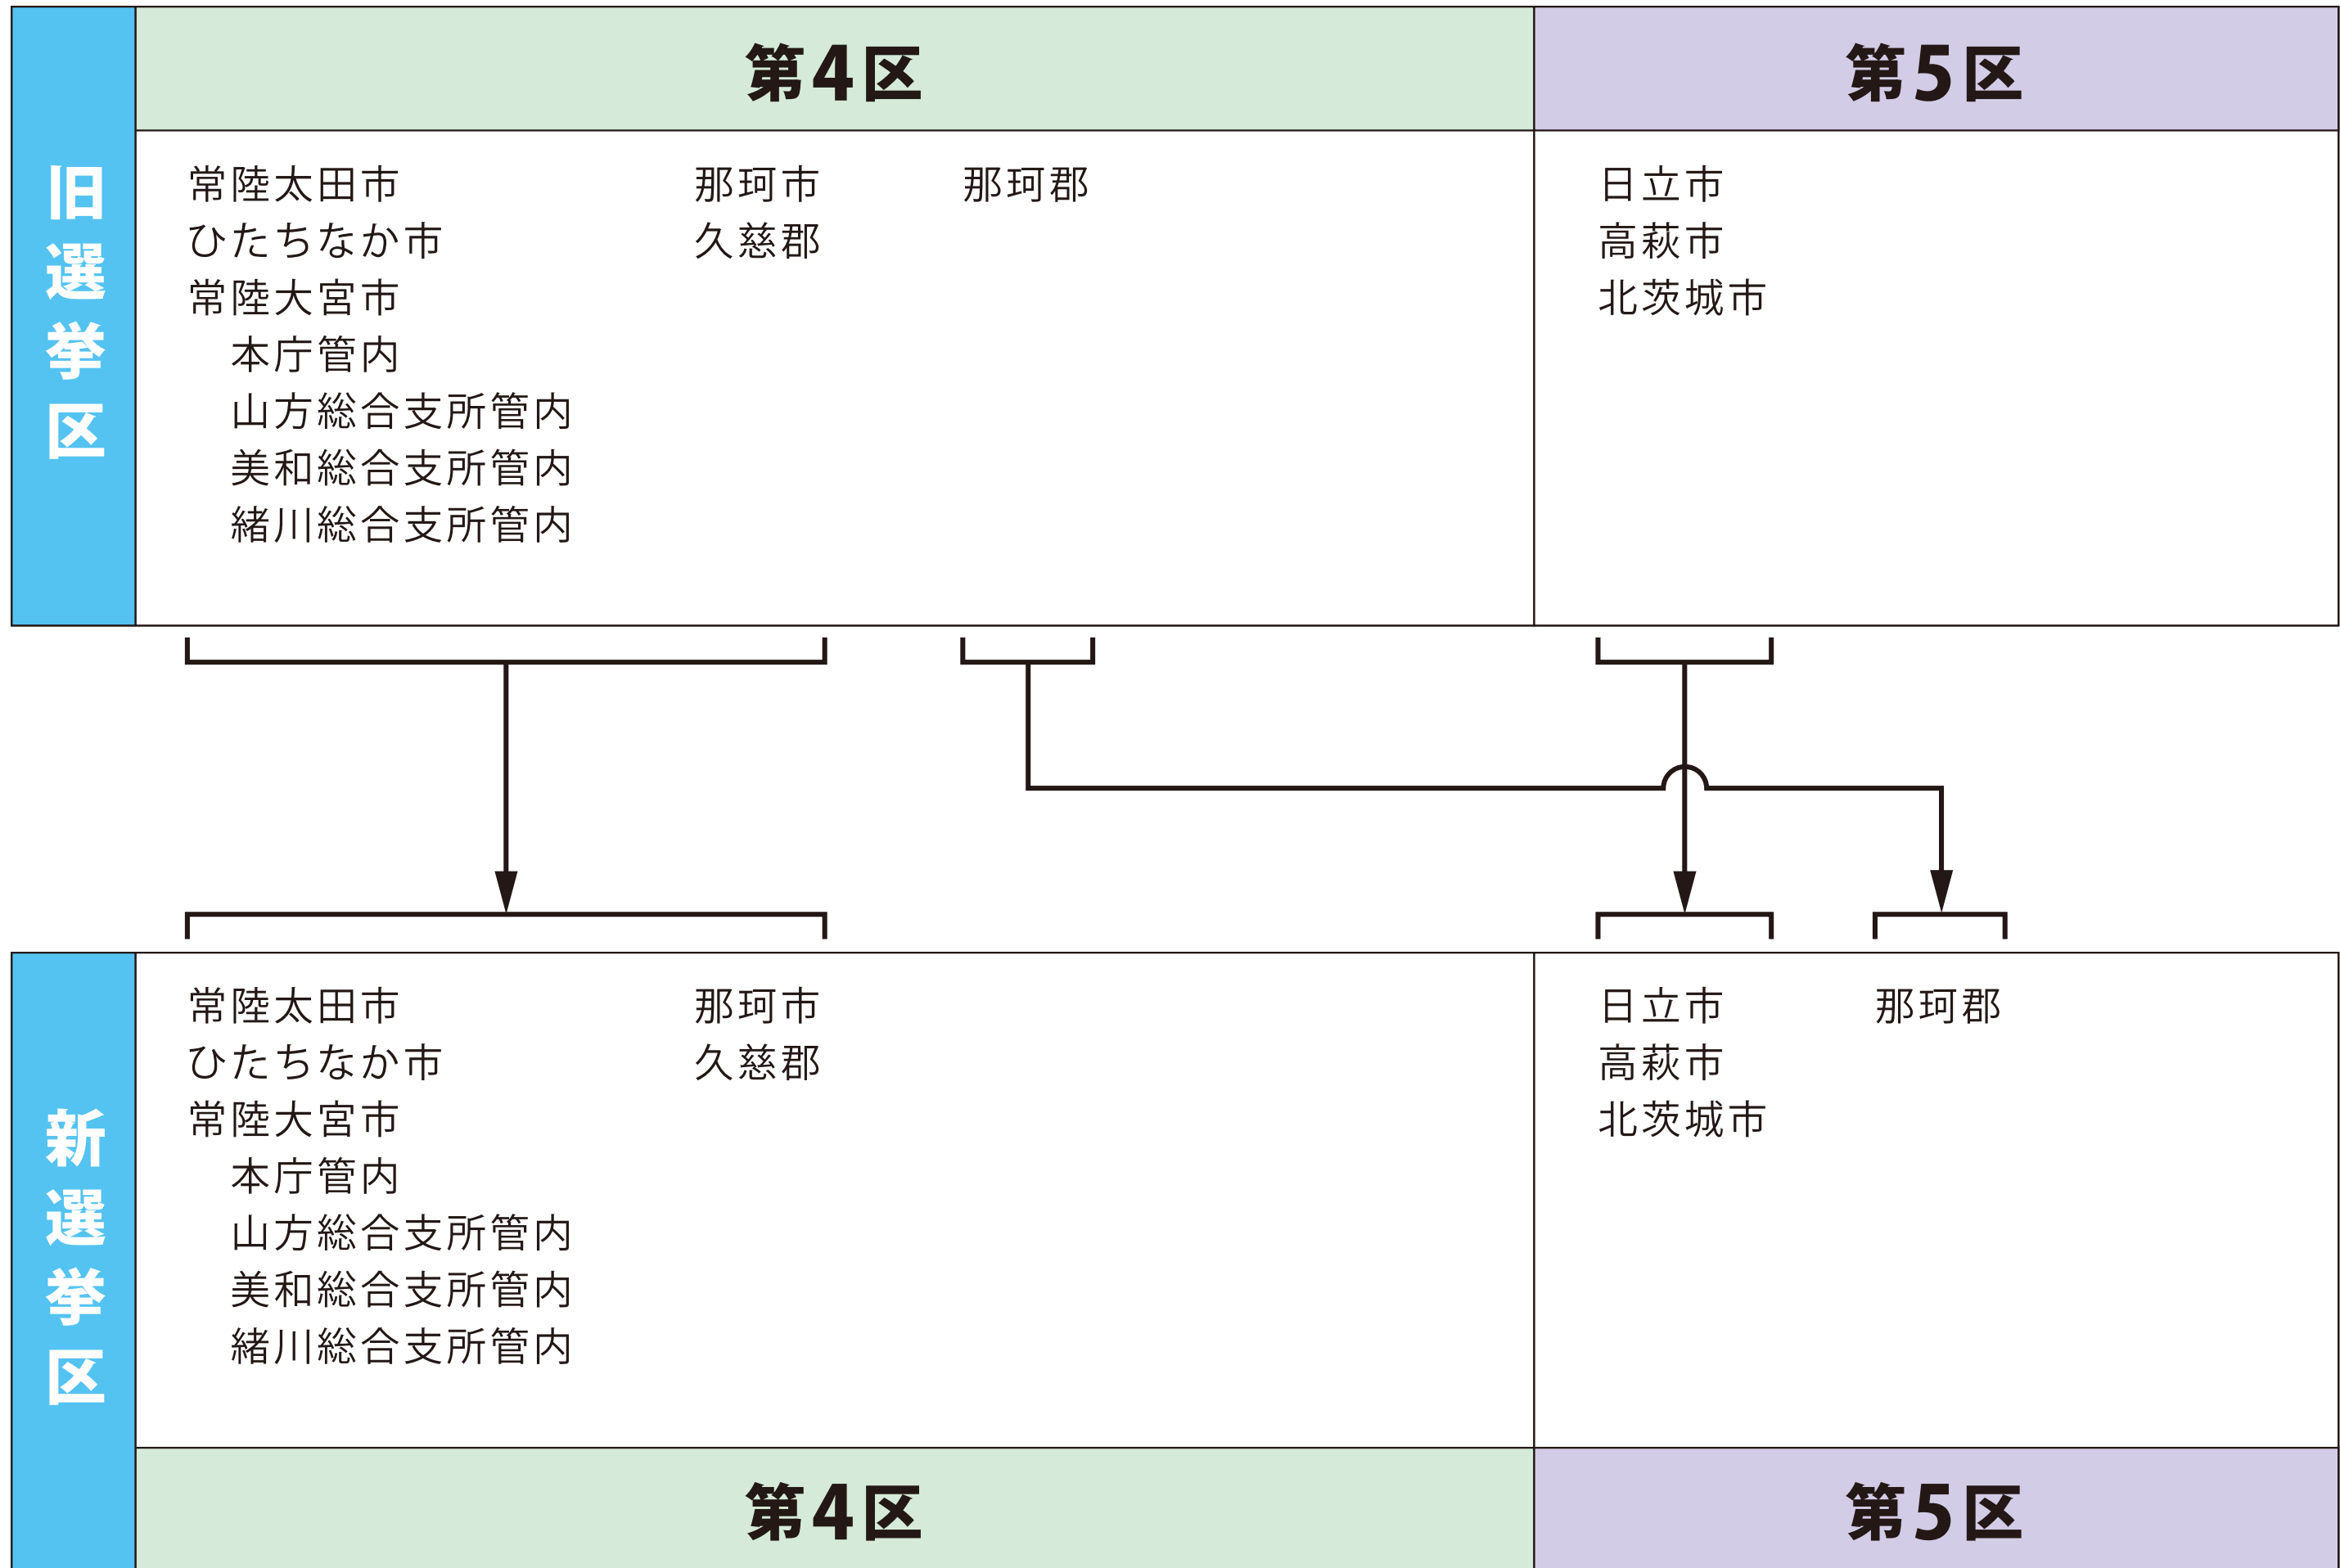

# 衆議院議員選挙小選挙区図

## 茨城県

衆議院議員選挙の小選挙区が改定されました。  
次の衆議院議員総選挙からは、新しい選挙区で選挙が行われます。

<全県図>

[改定前]

[改定後]

### お問い合わせは

- 総務省選挙部
- 都道府県選挙管理委員会
- 市区町村選挙管理委員会

※第1区～第3区、第6区、第7区は選挙区の異動はありません。