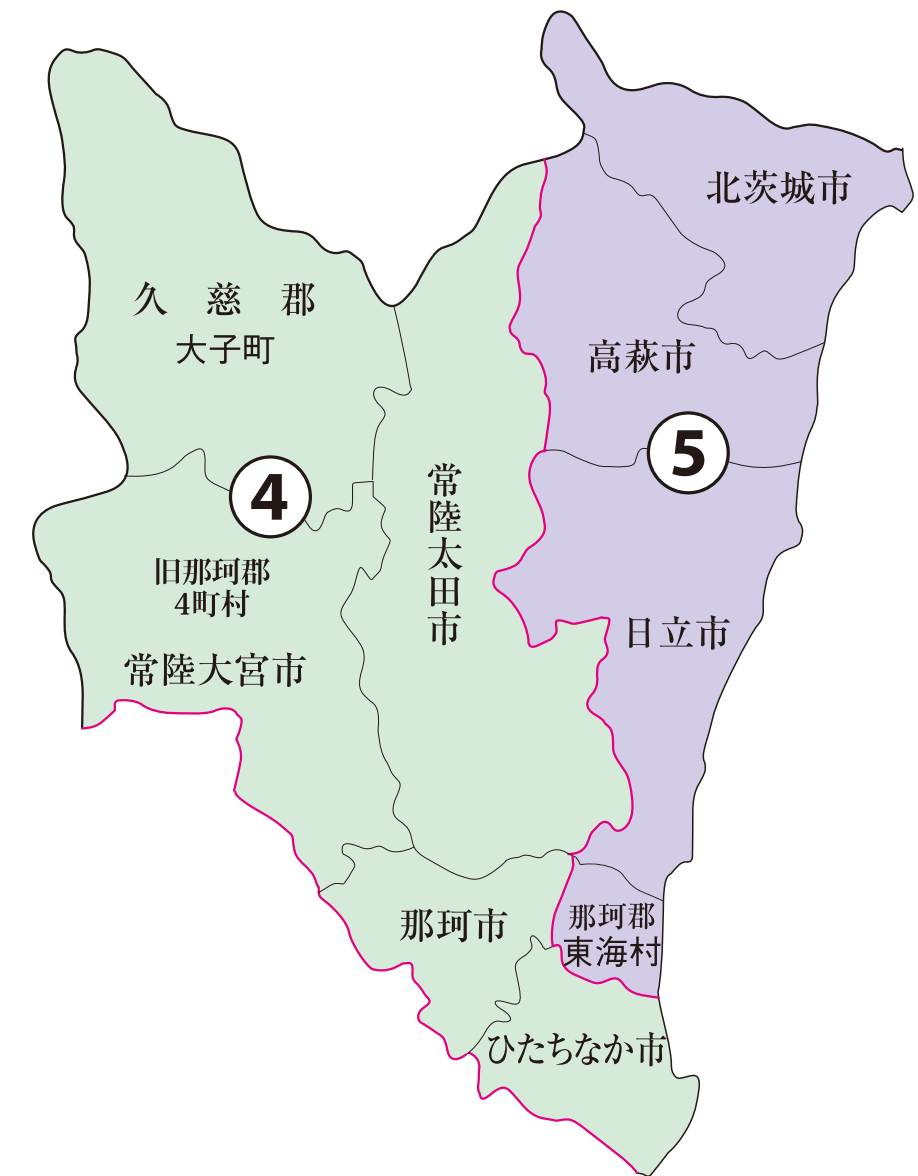

# 衆議院議員選挙小選挙区図

## 茨城県

衆議院議員選挙の小選挙区が改定されました。  
次の衆議院議員総選挙からは、新しい選挙区で選挙が行われます。

<全県図>

[改定前]

[改定後]

### お問い合わせは

- 総務省選挙部
- 都道府県選挙管理委員会
- 市区町村選挙管理委員会

※第1区～第3区、第6区、第7区は選挙区の異動はありません。