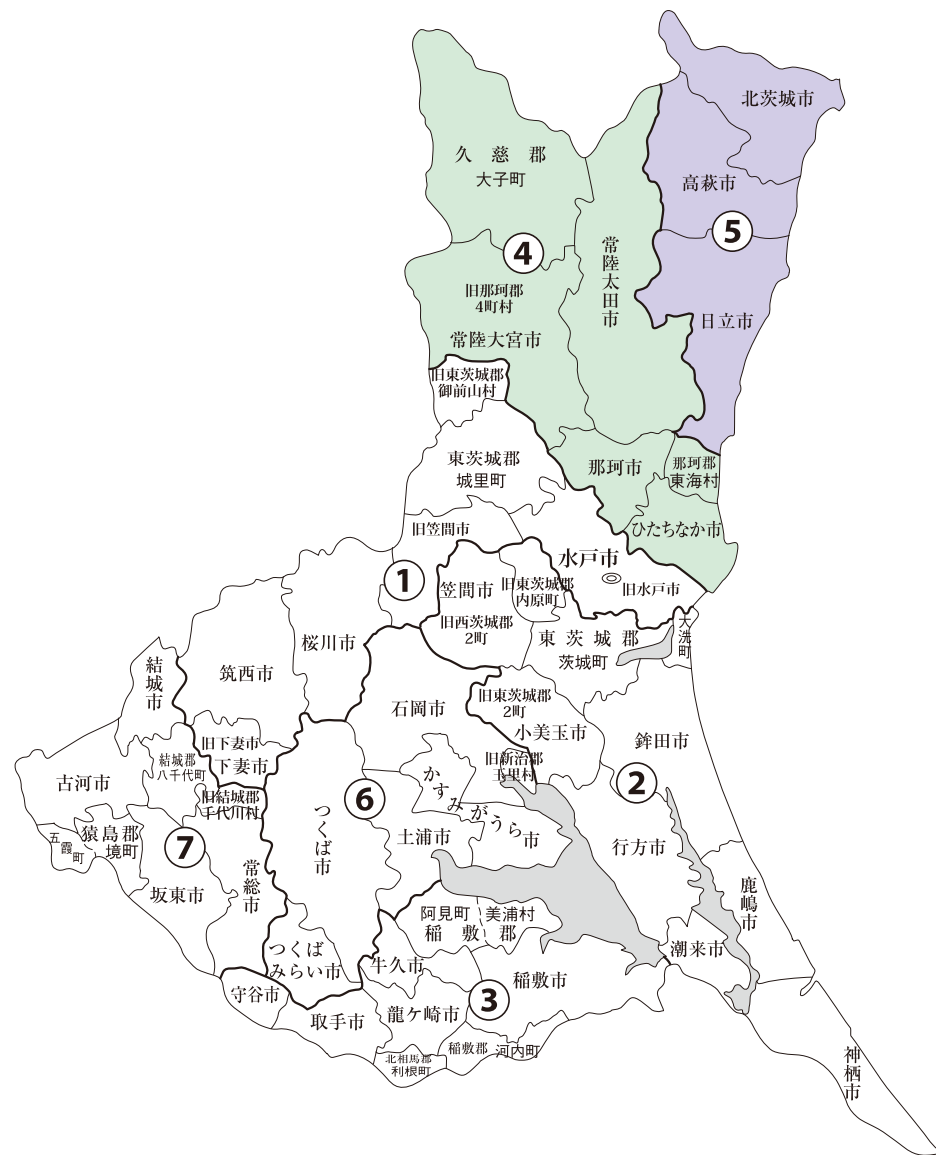

# 衆議院議員選挙小選挙区図

## 茨城県

衆議院議員選挙の小選挙区が改定されました。  
次の衆議院議員総選挙からは、新しい選挙区で選挙が行われます。

<全県図>

[改定前]

[改定後]

### お問い合わせは

- 総務省選挙部
- 都道府県選挙管理委員会
- 市区町村選挙管理委員会

※第1区～第3区、第6区、第7区は選挙区の異動はありません。