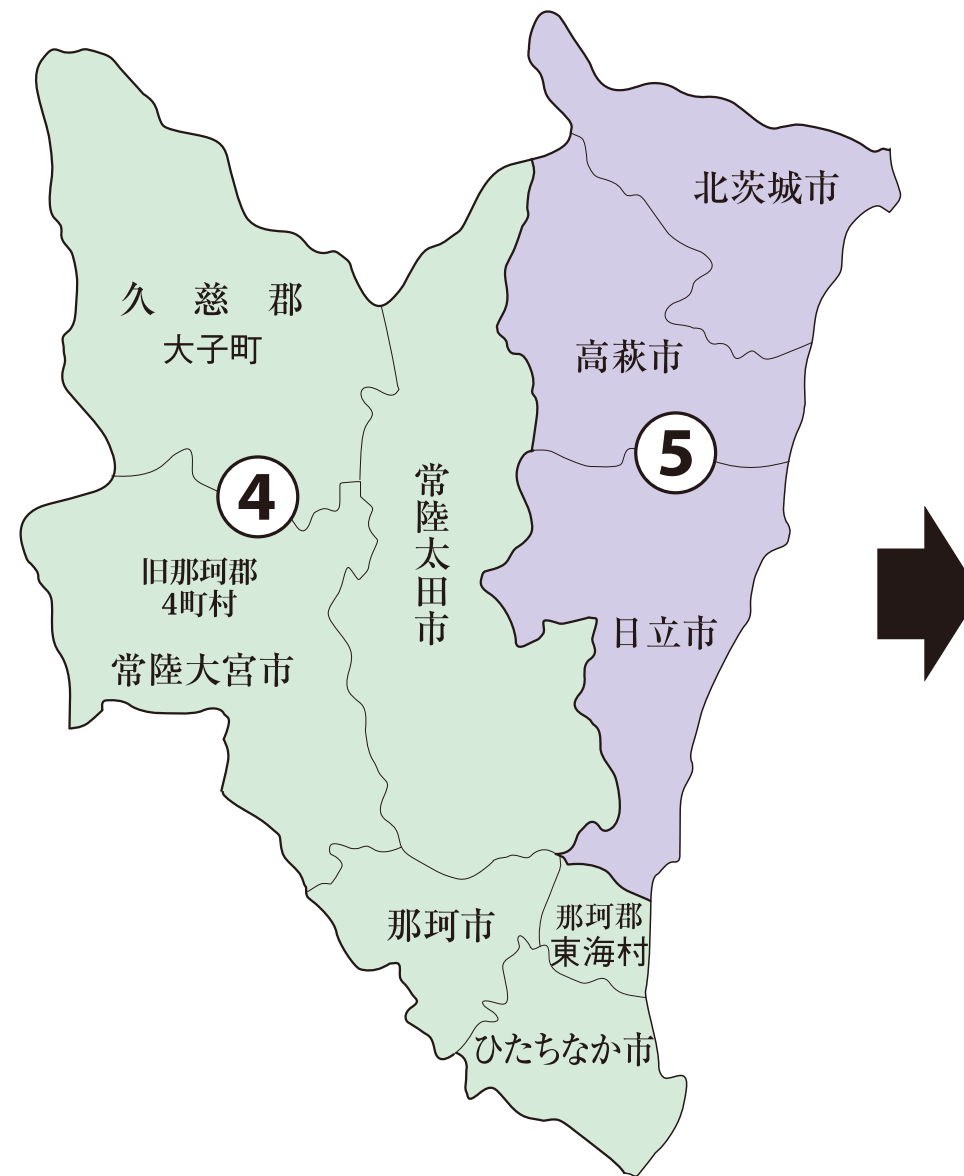

# 衆議院議員選挙小選挙区図

## 茨城県

衆議院議員選挙の小選挙区が改定されました。  
次の衆議院議員総選挙からは、新しい選挙区で選挙が行われます。

<全県図>

[改定前]

[改定後]

### お問い合わせは

- 総務省選挙部
- 都道府県選挙管理委員会
- 市区町村選挙管理委員会

※第1区～第3区、第6区、第7区は選挙区の異動はありません。