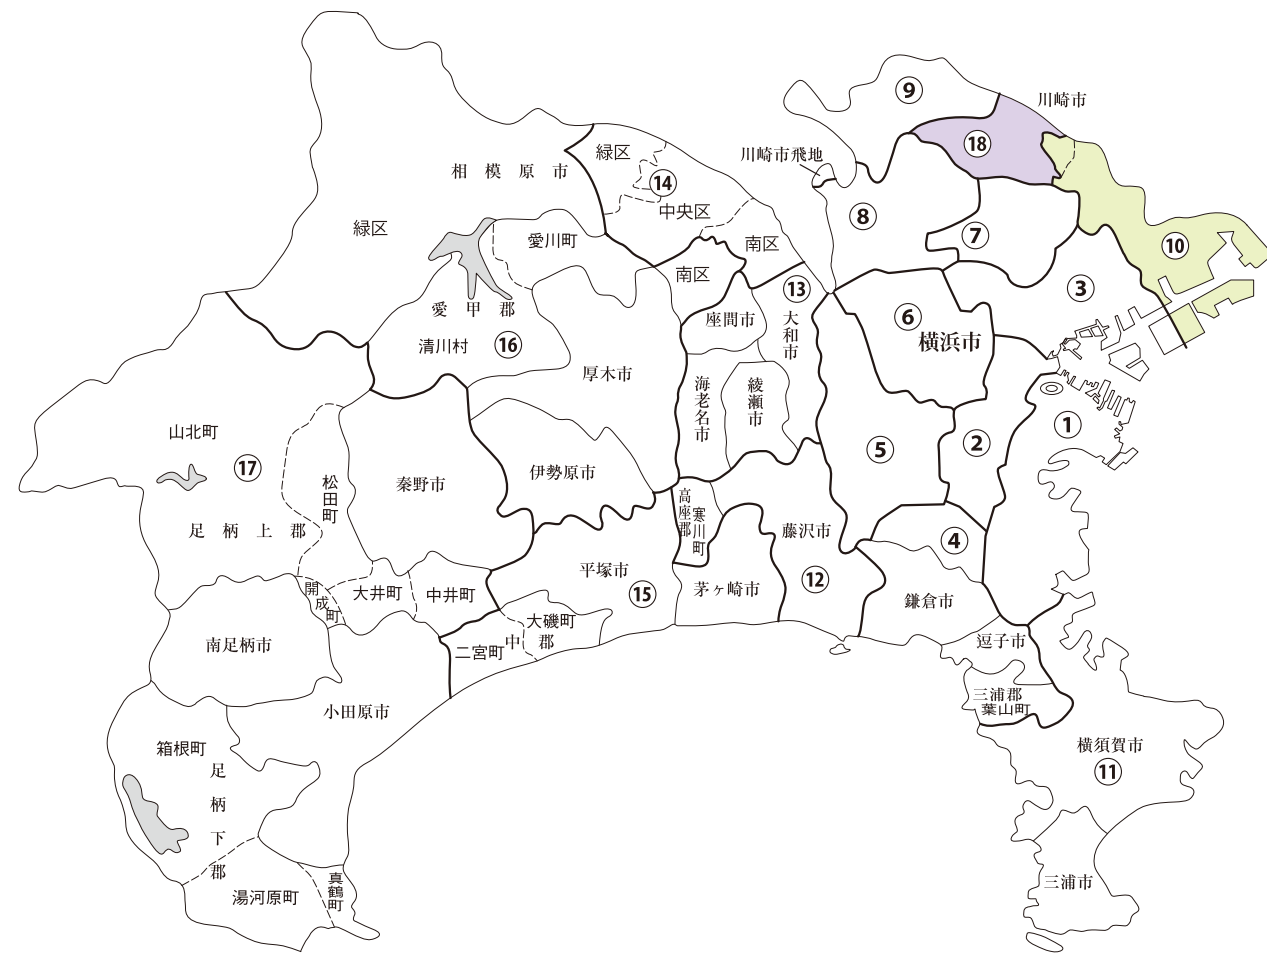

# 衆議院議員選挙小選挙区図

神奈川県

衆議院議員選挙の小選挙区が改定されました。  
次の衆議院議員総選挙からは、新しい選挙区で選挙が行われます。

<全県図>

[改定前]

[改定後]

お問い合わせは

- 総務省選挙部
- 都道府県選挙管理委員会
- 市区町村選挙管理委員会

※第1区～第9区、第11区～第17区は選挙区の異動はありません。

# 衆議院議員選挙小選挙区図

横浜市・川崎市

衆議院議員選挙の小選挙区が改定されました。  
次の衆議院議員総選挙からは、新しい選挙区で選挙が行われます。

<全県図>

[改定前]

[改定後]

お問い合わせは

- 総務省選挙部
- 都道府県選挙管理委員会
- 市区町村選挙管理委員会

神奈川県

川崎市中原区