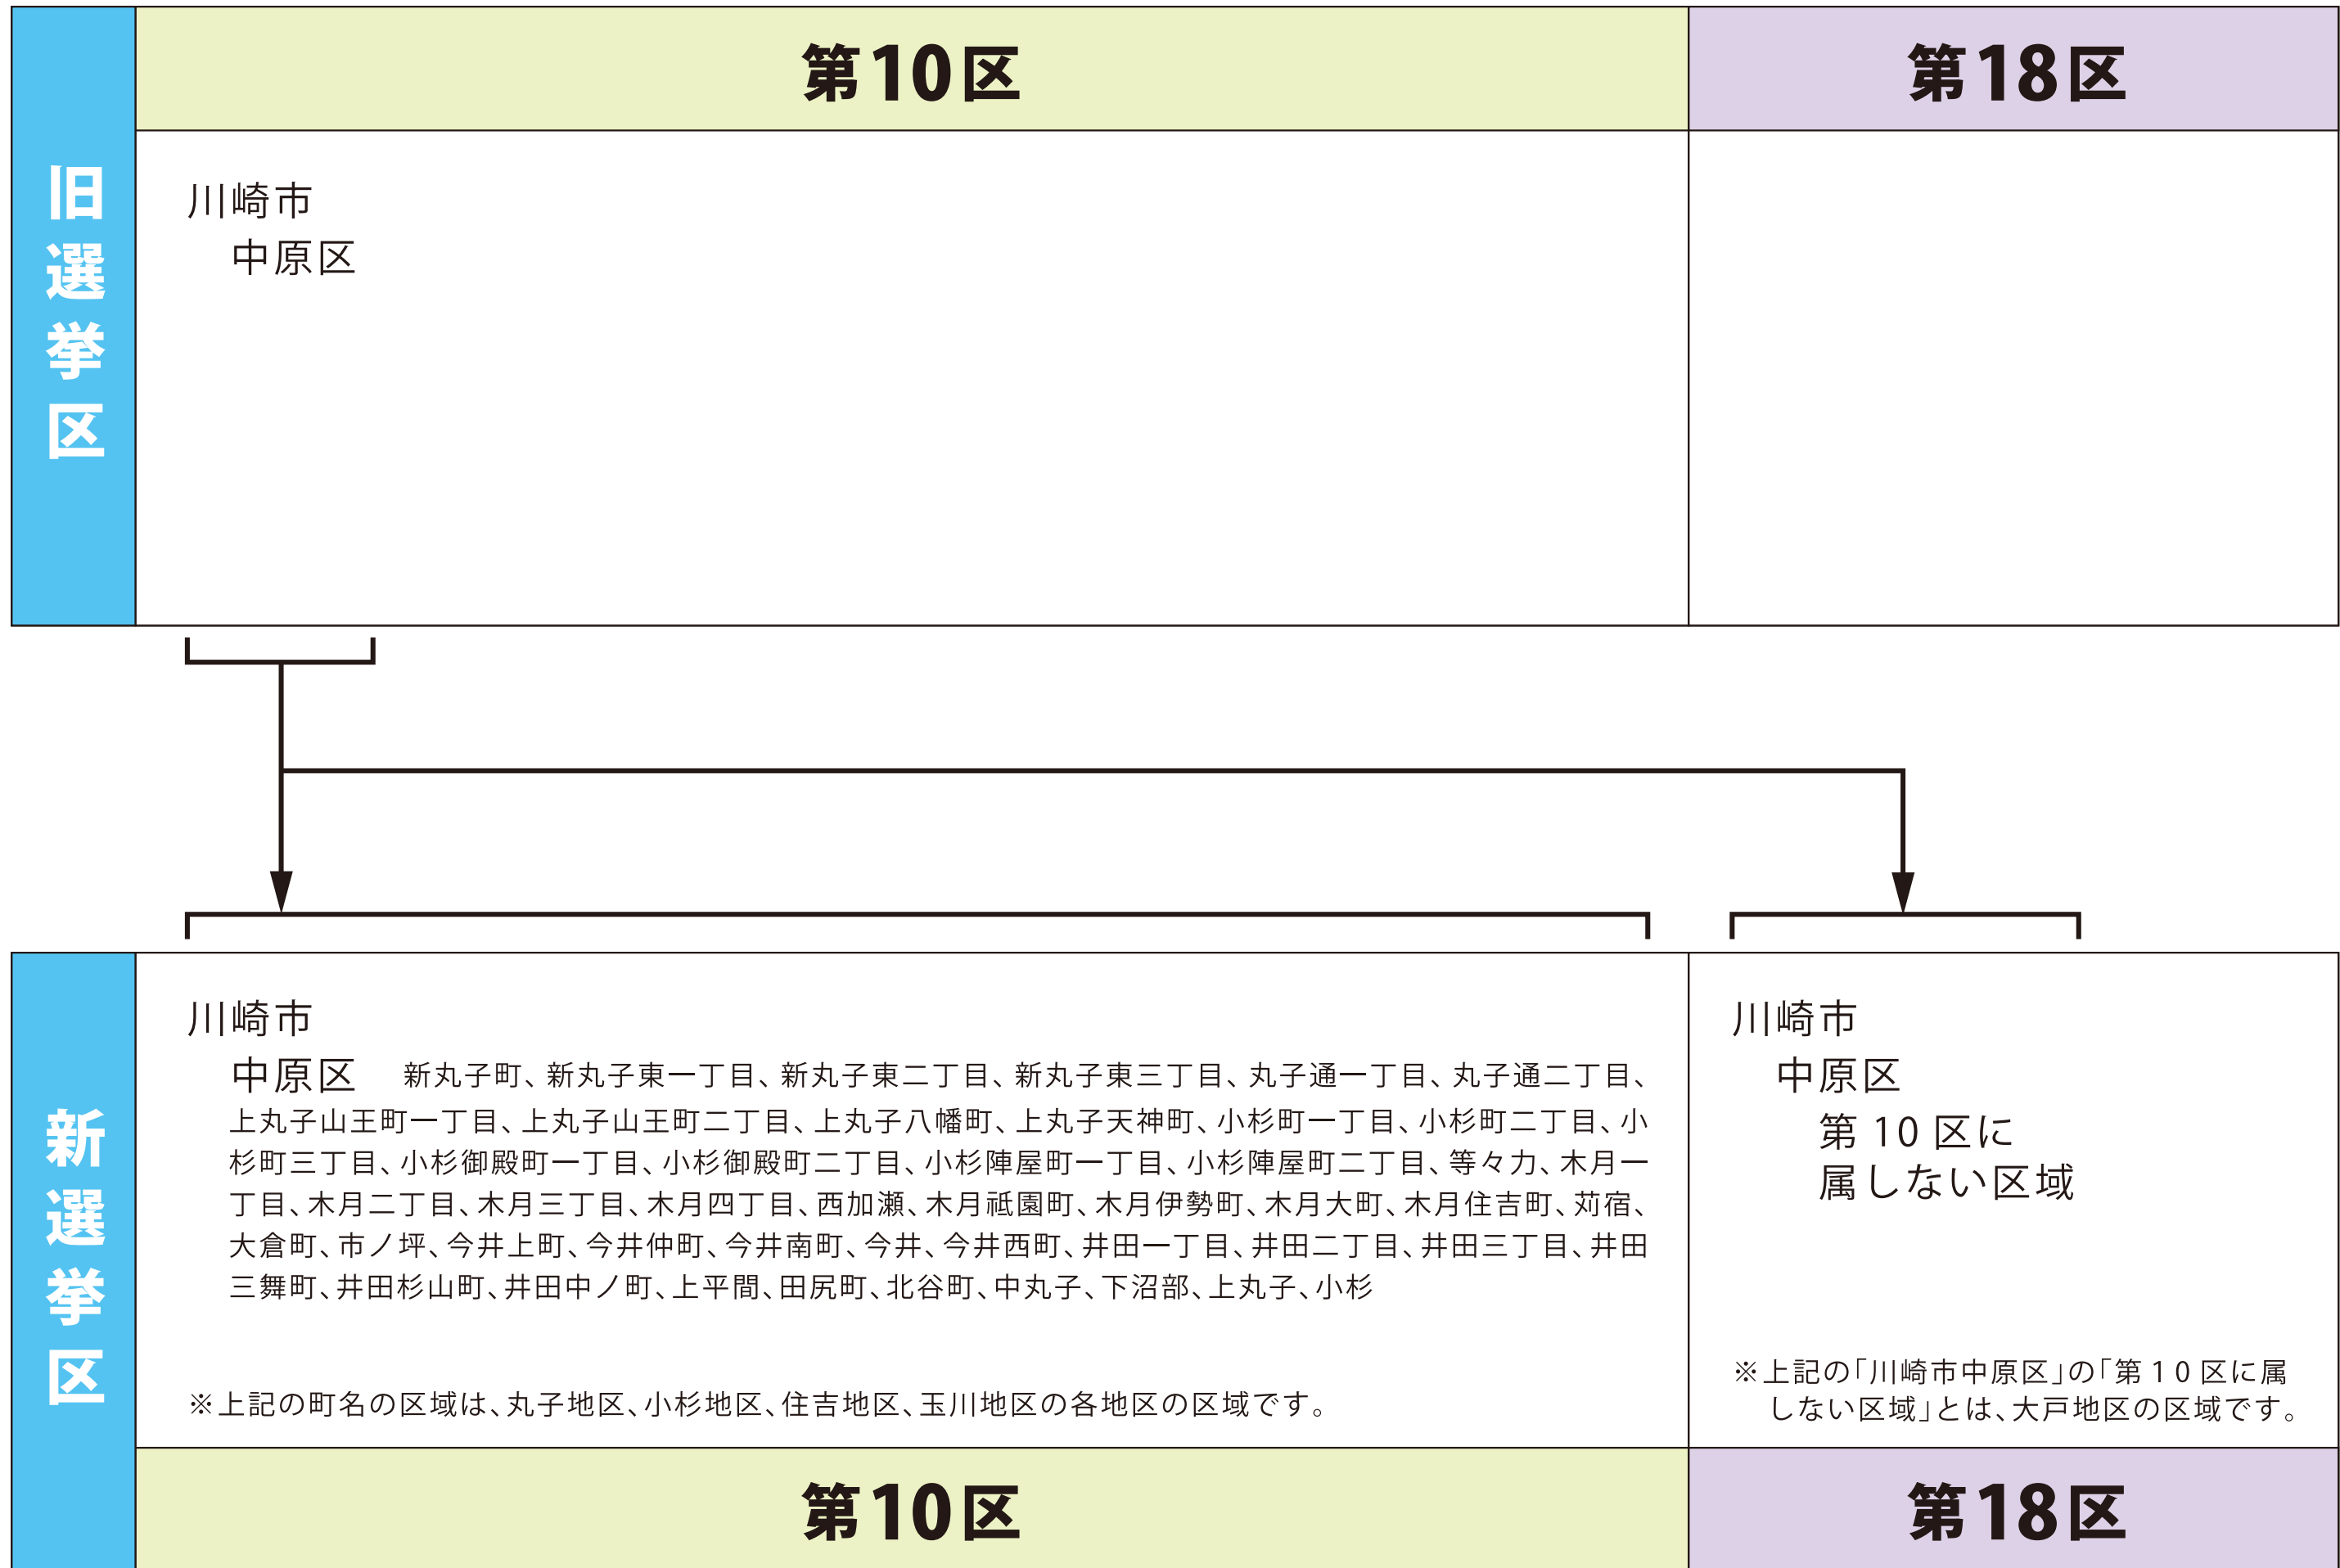

※第1区～第9区、第11区～第17区は選挙区の異動はありません。

# 衆議院議員選挙小選挙区図

衆議院議員選挙の小選挙区が改定されました。  
次の衆議院議員総選挙からは、新しい選挙区で選挙が行われます。

[改定前]

[改定後]

お問い合わせは

- 総務省選挙部
- 都道府県選挙管理委員会
- 市区町村選挙管理委員会

※お住まいの選挙区が不明な方は市町村の選挙管理委員会にお尋ねください。