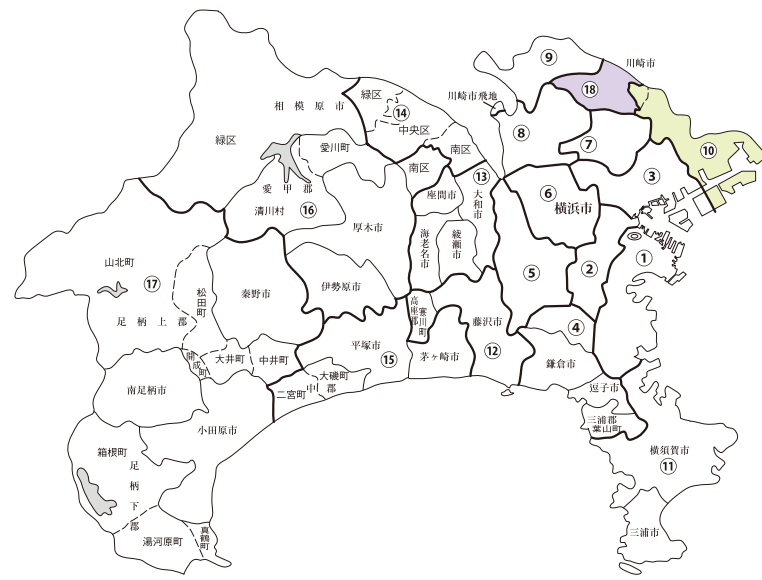

# 衆議院議員選挙小選挙区図

神奈川県

衆議院議員選挙の小選挙区が改定されました。  
次の衆議院議員総選挙からは、新しい選挙区で選挙が行われます。

<全県図>

[改定前]

[改定後]

お問い合わせは

- 総務省選挙部
- 都道府県選挙管理委員会
- 市区町村選挙管理委員会

※第1区～第9区、第11区～第17区は選挙区の異動はありません。

# 衆議院議員選挙小選挙区図

横浜市・川崎市

衆議院議員選挙の小選挙区が改定されました。  
次の衆議院議員総選挙からは、新しい選挙区で選挙が行われます。

<全県図>

[改定前]

[改定後]

お問い合わせは

- 総務省選挙部
- 都道府県選挙管理委員会
- 市区町村選挙管理委員会

神奈川県

川崎市中原区