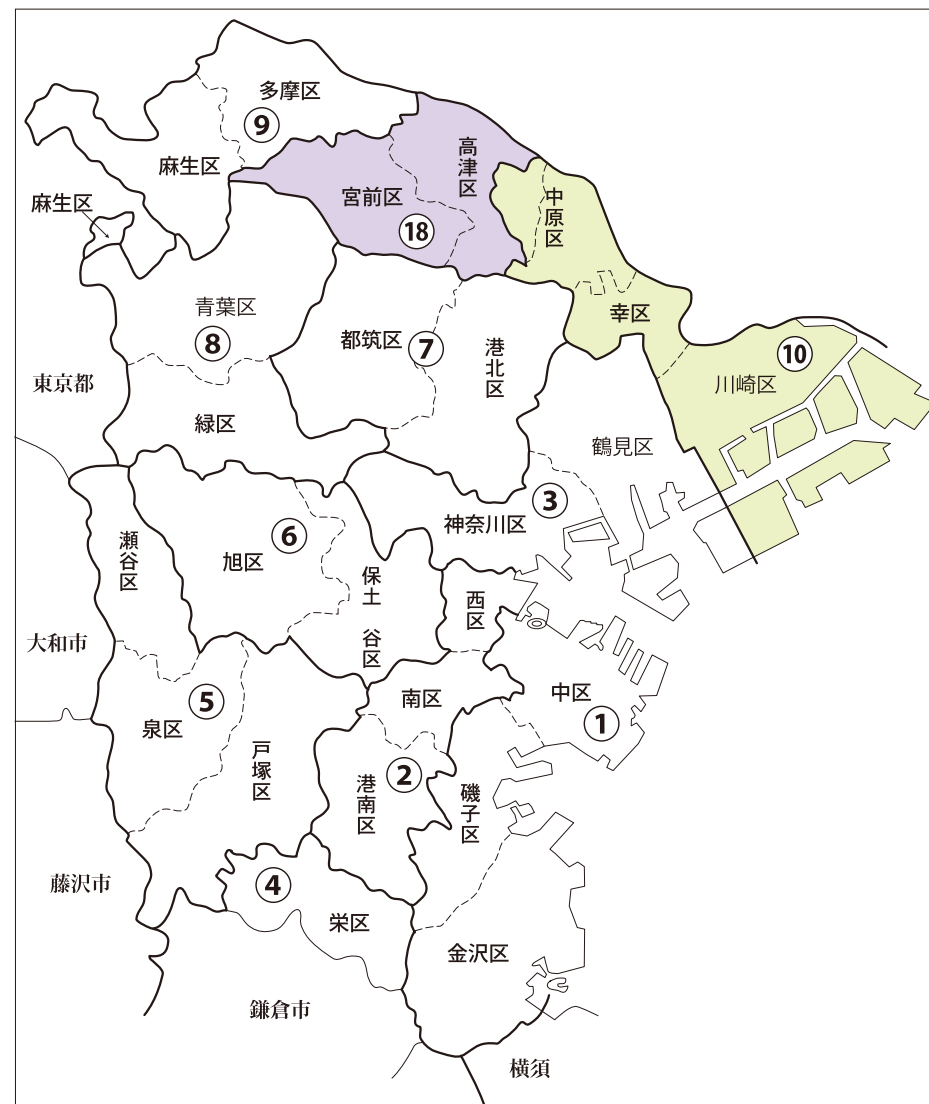

# 衆議院議員選挙小選挙区図

神奈川県

衆議院議員選挙の小選挙区が改定されました。  
次の衆議院議員総選挙からは、新しい選挙区で選挙が行われます。

<全県図>

[改定前]

[改定後]

お問い合わせは

- 総務省選挙部
- 都道府県選挙管理委員会
- 市区町村選挙管理委員会

※第1区～第9区、第11区～第17区は選挙区の異動はありません。

# 衆議院議員選挙小選挙区図

横浜市・川崎市

衆議院議員選挙の小選挙区が改定されました。  
次の衆議院議員総選挙からは、新しい選挙区で選挙が行われます。

<全県図>

[改定前]

[改定後]

お問い合わせは

- 総務省選挙部
- 都道府県選挙管理委員会
- 市区町村選挙管理委員会

神奈川県

川崎市中原区