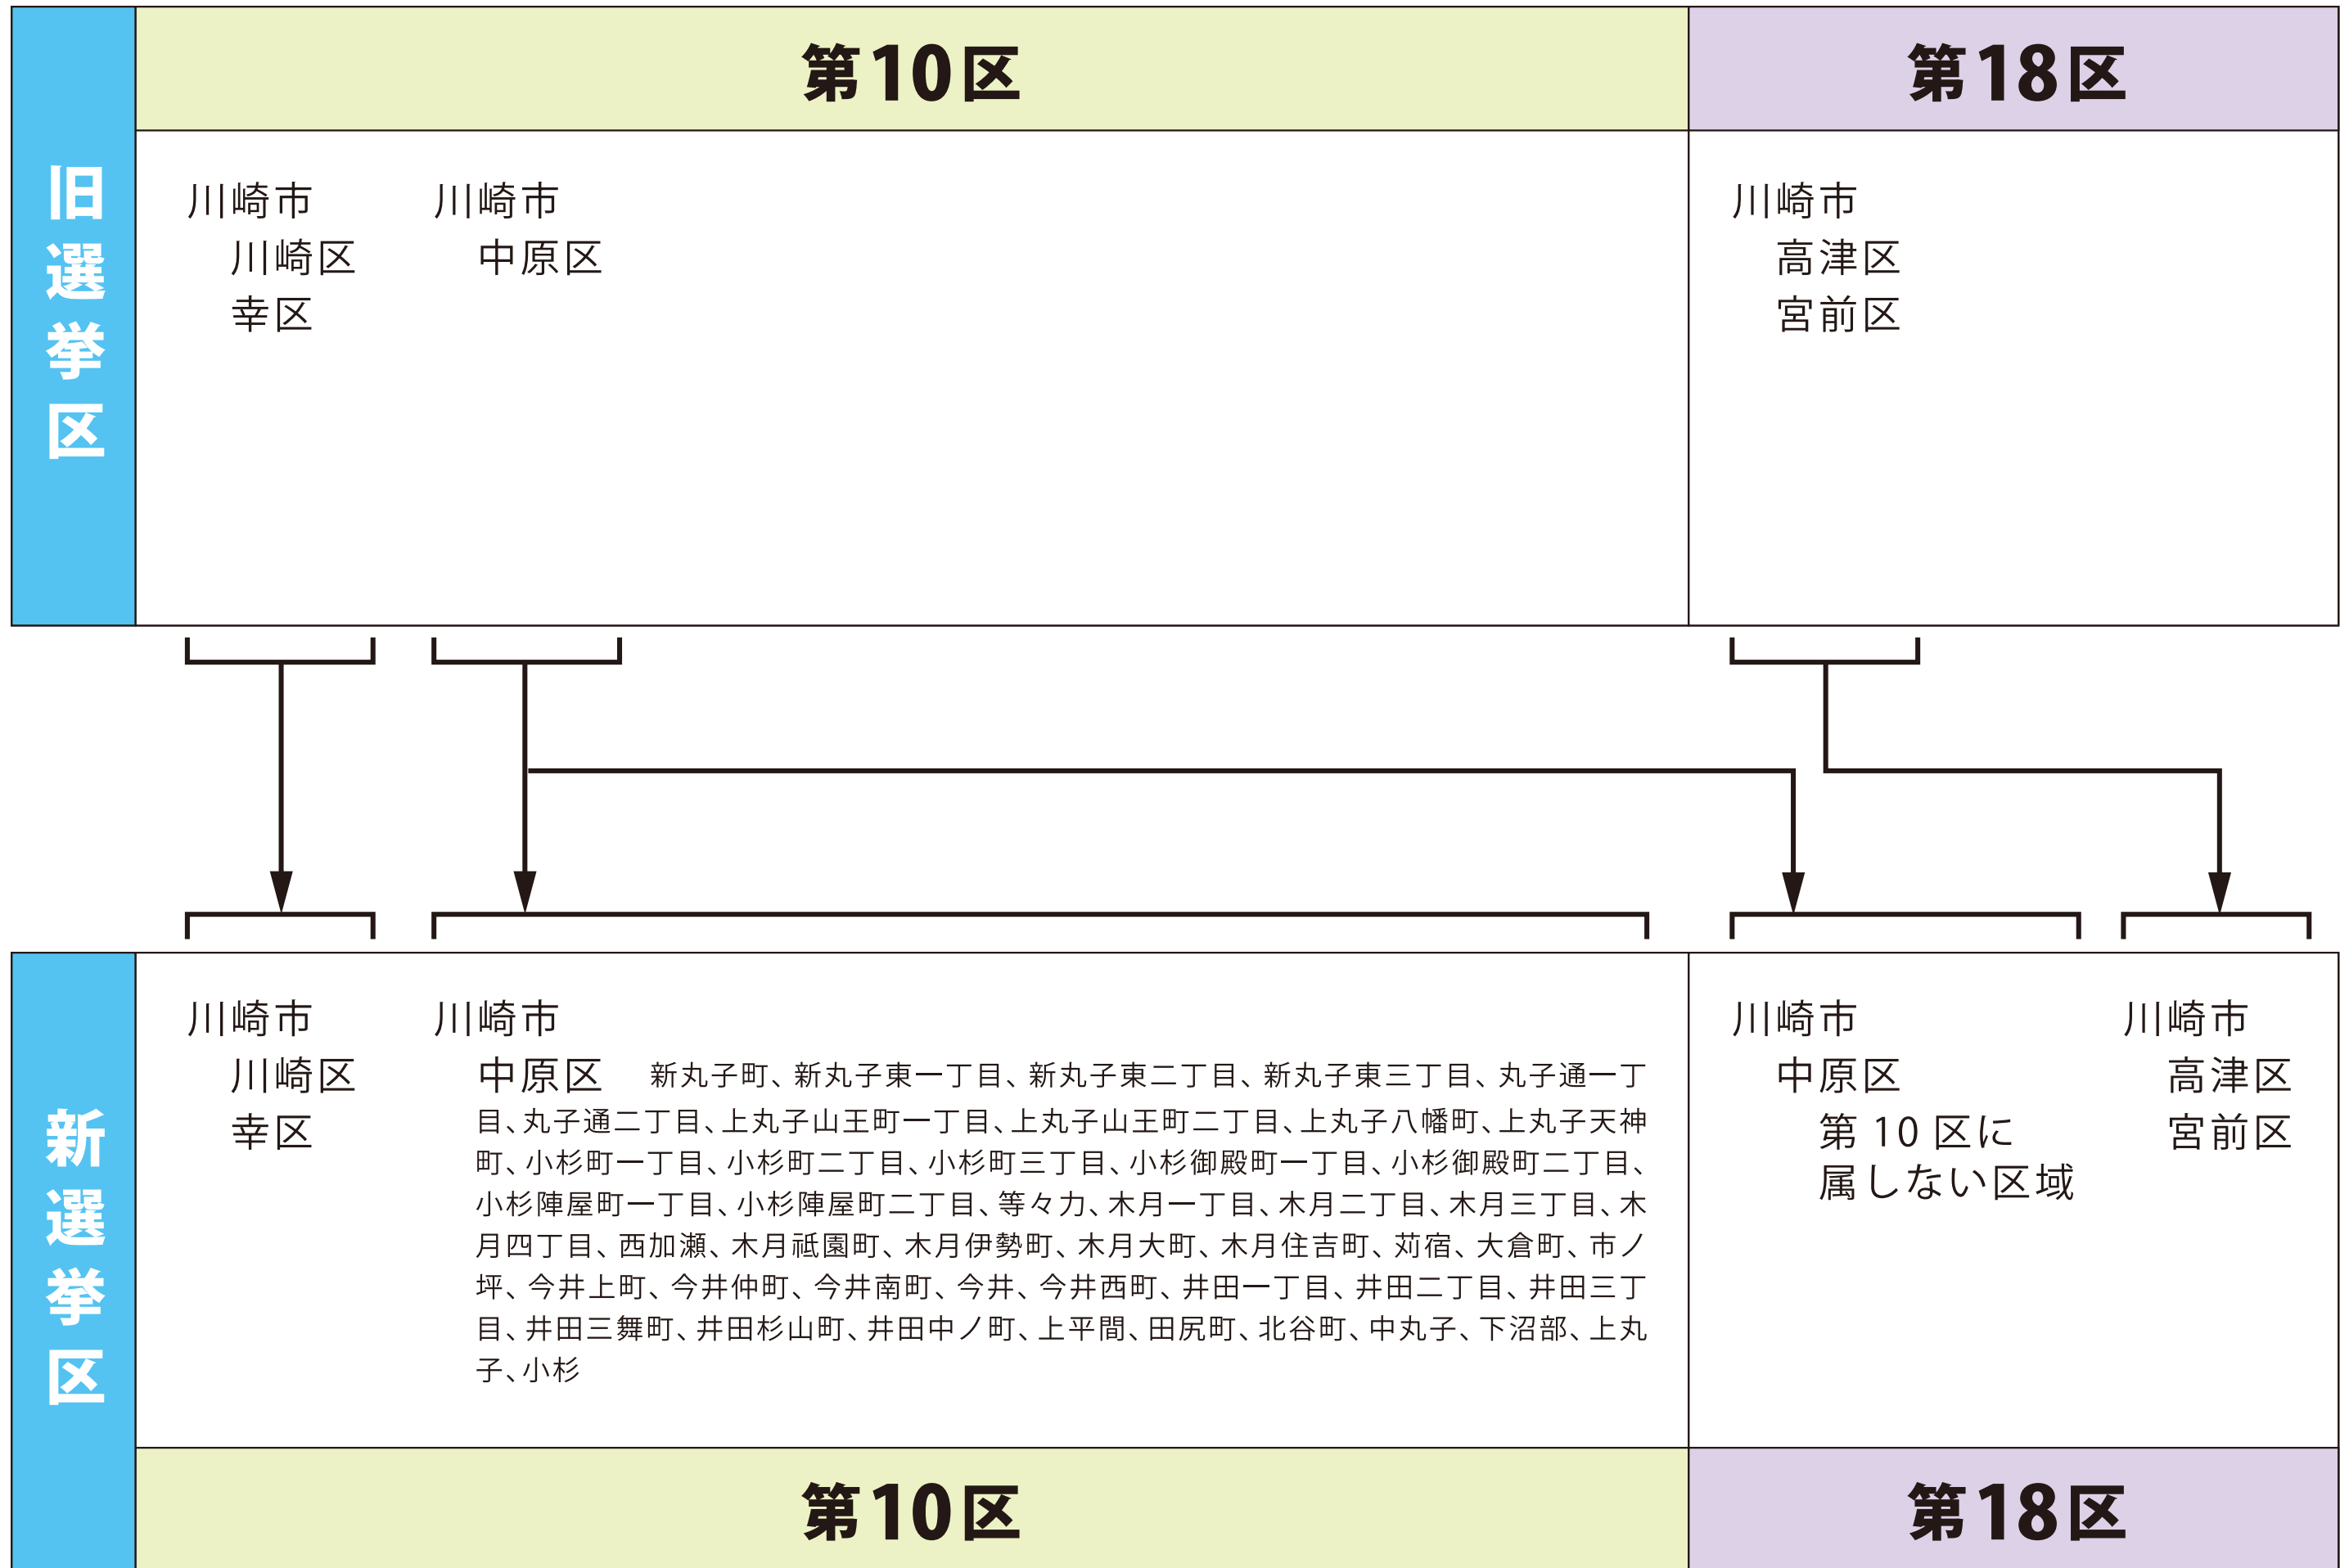

# 衆議院議員選挙小選挙区図

神奈川県

衆議院議員選挙の小選挙区が改定されました。  
次の衆議院議員総選挙からは、新しい選挙区で選挙が行われます。

<全県図>

[改定前]

[改定後]

お問い合わせは

- 総務省選挙部
- 都道府県選挙管理委員会
- 市区町村選挙管理委員会

※第1区～第9区、第11区～第17区は選挙区の異動はありません。

# 衆議院議員選挙小選挙区図

横浜市・川崎市

衆議院議員選挙の小選挙区が改定されました。  
次の衆議院議員総選挙からは、新しい選挙区で選挙が行われます。

<全県図>

[改定前]

[改定後]

お問い合わせは

- 総務省選挙部
- 都道府県選挙管理委員会
- 市区町村選挙管理委員会

# 衆議院議員選挙小選挙区図

衆議院議員選挙の小選挙区が改定されました。  
次の衆議院議員総選挙からは、新しい選挙区で選挙が行われます。

[改定前]

[改定後]

お問い合わせは

- 総務省選挙部
- 都道府県選挙管理委員会
- 市区町村選挙管理委員会

※お住まいの選挙区が不明な方は市町村の選挙管理委員会にお尋ねください。