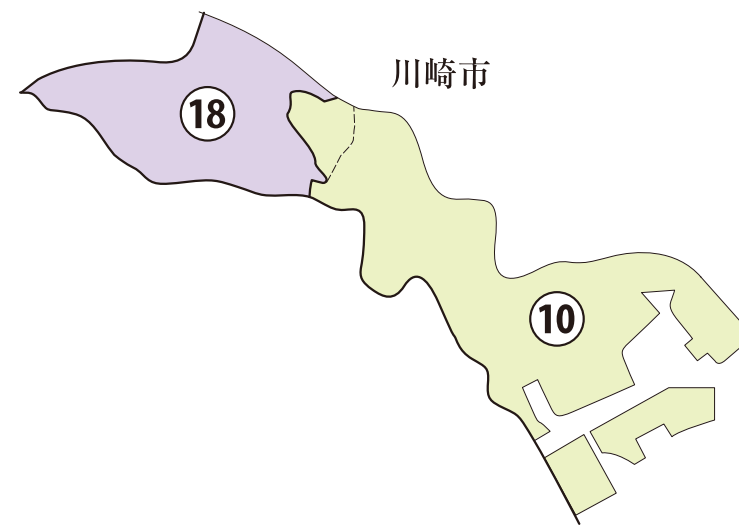

# 衆議院議員選挙小選挙区図

神奈川県

衆議院議員選挙の小選挙区が改定されました。  
次の衆議院議員総選挙からは、新しい選挙区で選挙が行われます。

<全県図>

[改定前]

[改定後]

お問い合わせは

- 総務省選挙部
- 都道府県選挙管理委員会
- 市区町村選挙管理委員会

※第1区～第9区、第11区～第17区は選挙区の異動はありません。

# 衆議院議員選挙小選挙区図

横浜市・川崎市

衆議院議員選挙の小選挙区が改定されました。  
次の衆議院議員総選挙からは、新しい選挙区で選挙が行われます。

<全県図>

[改定前]

[改定後]

お問い合わせは

- 総務省選挙部
- 都道府県選挙管理委員会
- 市区町村選挙管理委員会

神奈川県

川崎市中原区