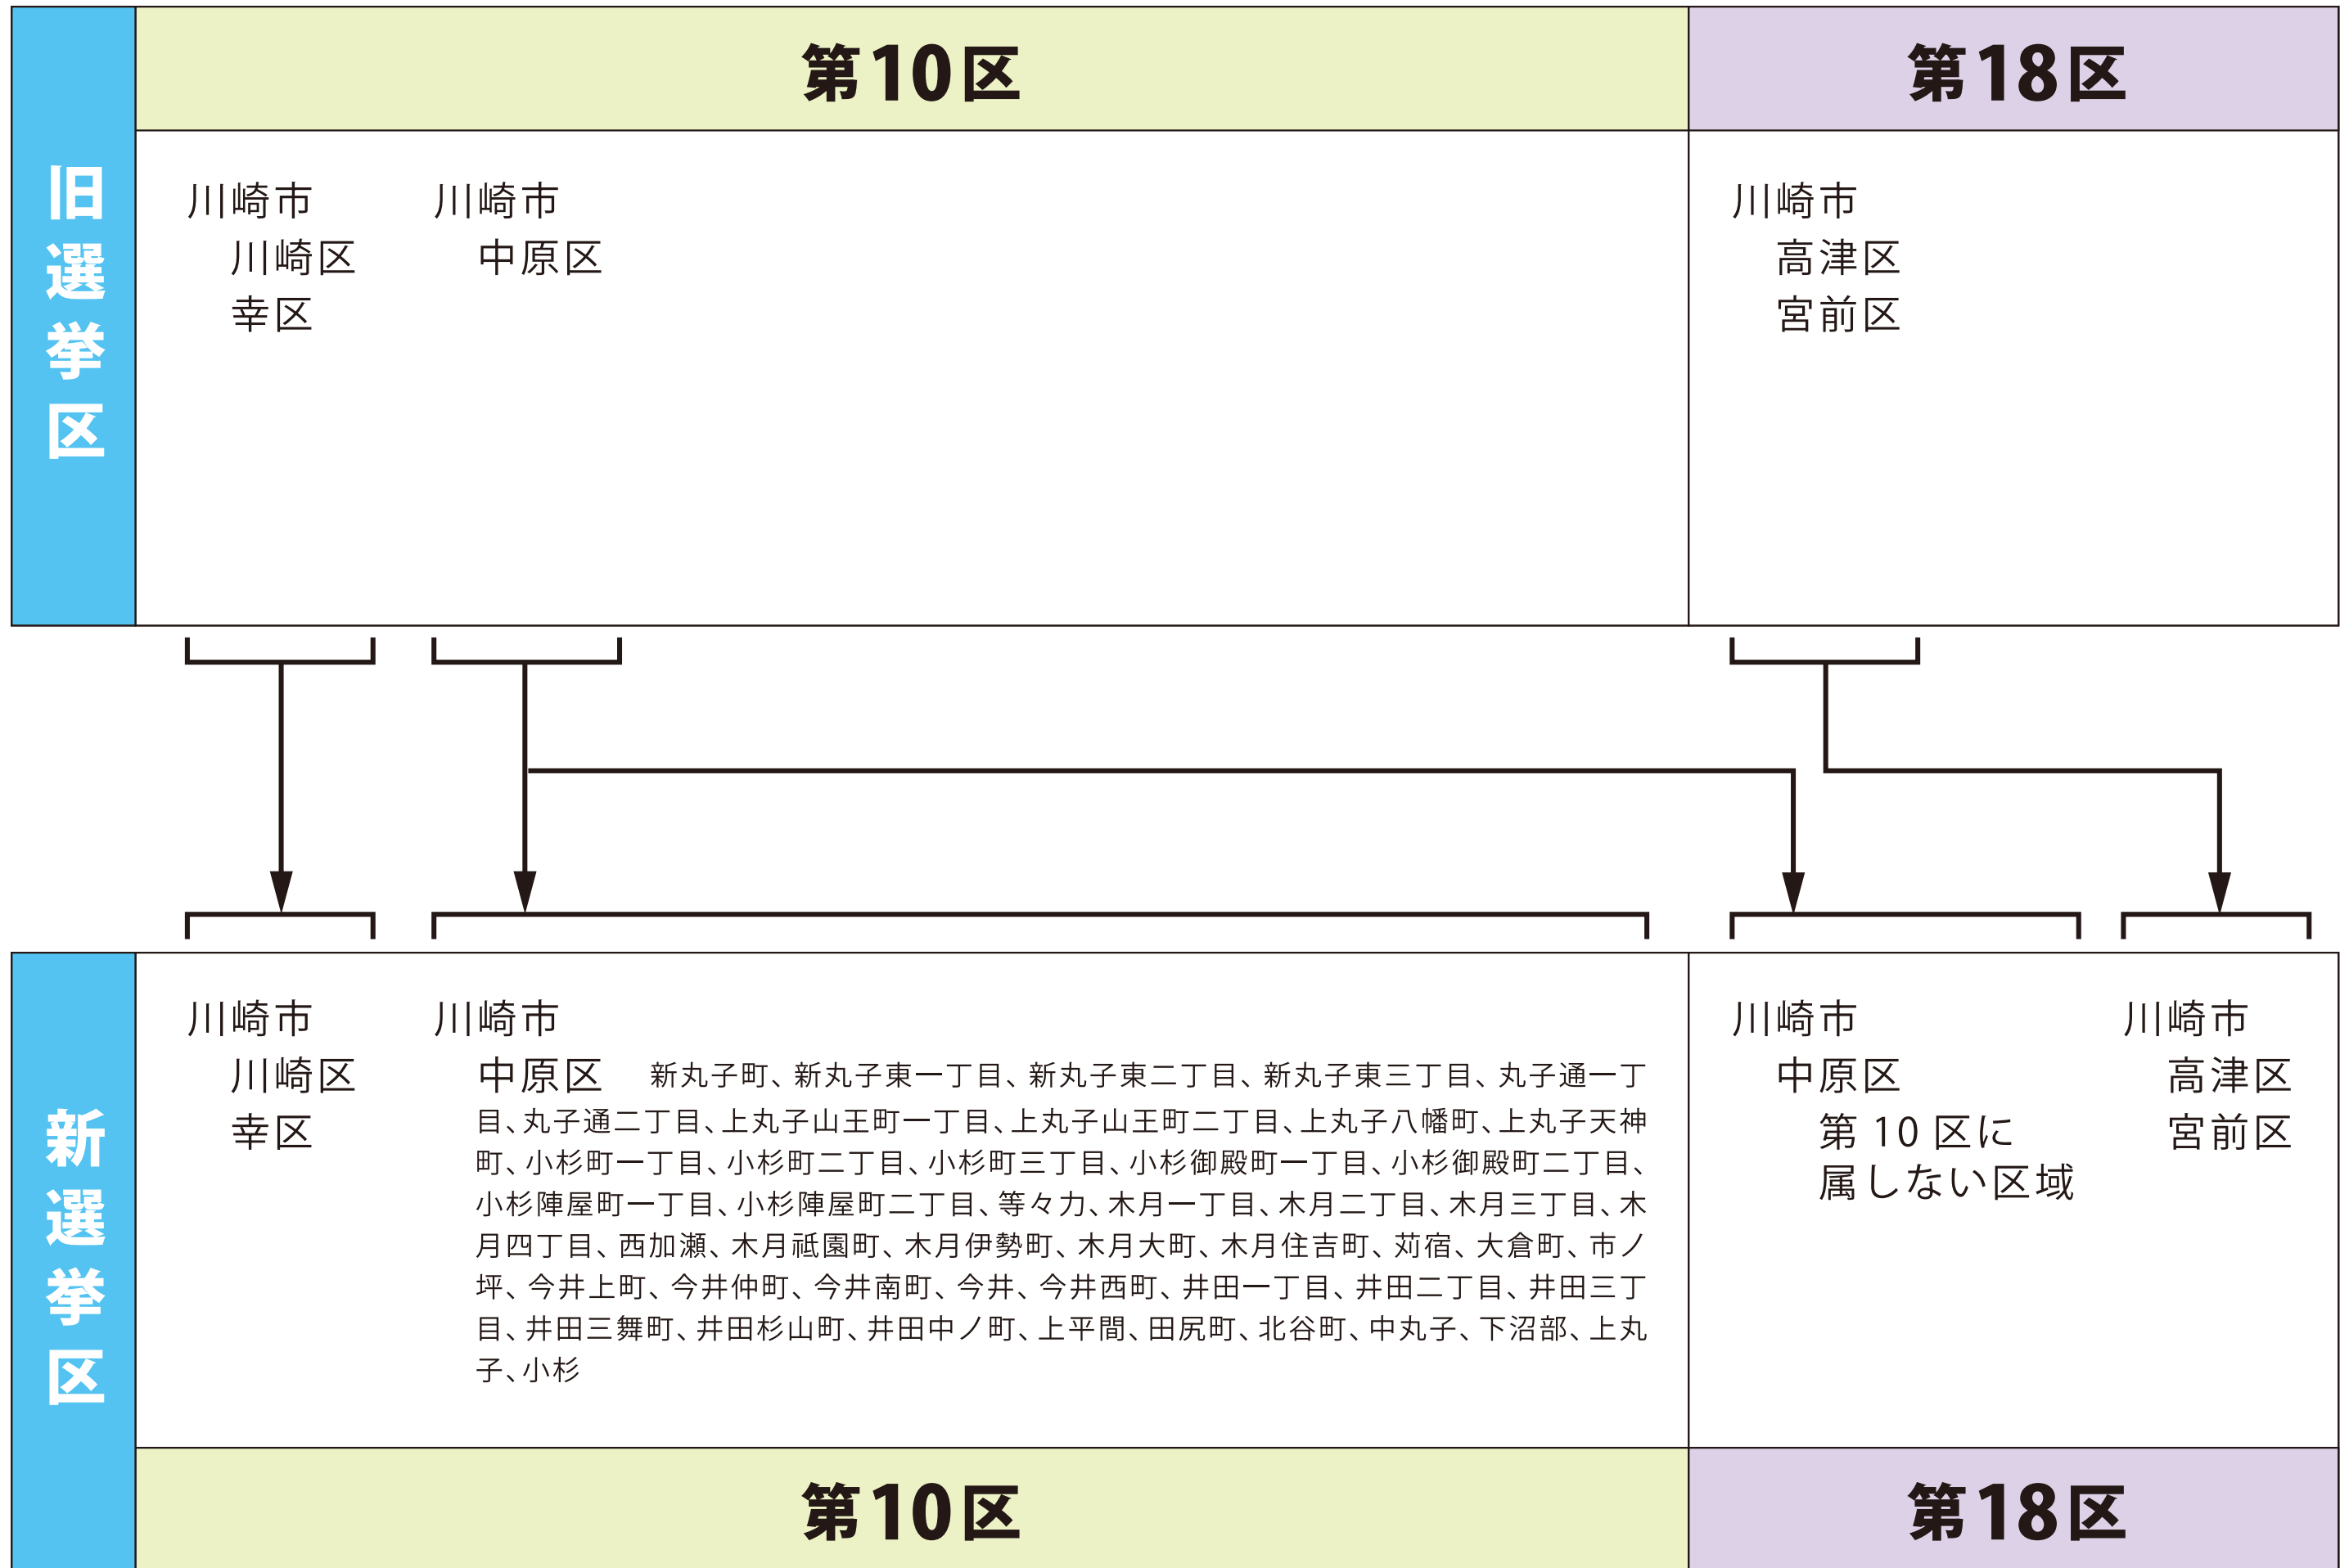

# 衆議院議員選挙小選挙区図

横浜市・川崎市

衆議院議員選挙の小選挙区が改定されました。  
次の衆議院議員総選挙からは、新しい選挙区で選挙が行われます。

<全県図>

[改定前]

[改定後]

お問い合わせは

- 総務省選挙部
- 都道府県選挙管理委員会
- 市区町村選挙管理委員会