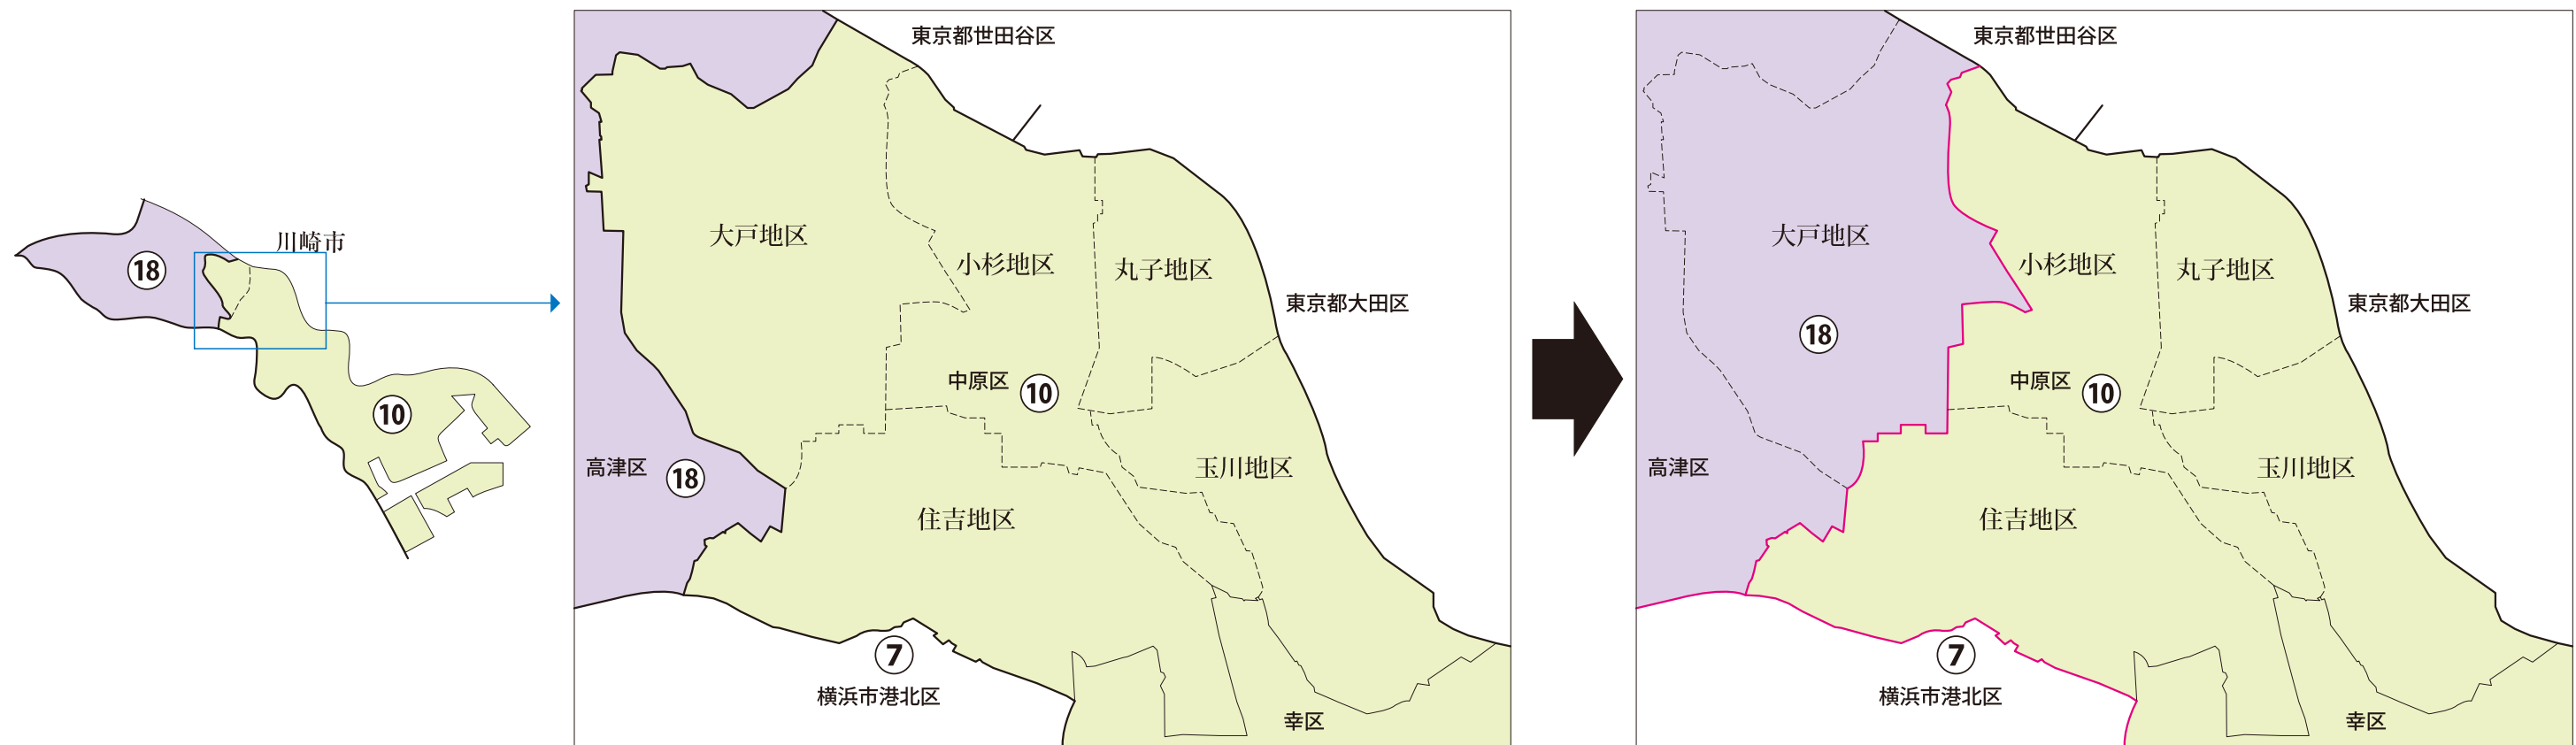

※第1区～第9区、第11区～第17区は選挙区の異動はありません。

# 衆議院議員選挙小選挙区図

横浜市・川崎市

衆議院議員選挙の小選挙区が改定されました。  
次の衆議院議員総選挙からは、新しい選挙区で選挙が行われます。

<全県図>

[改定前]

[改定後]

お問い合わせは

- 総務省選挙部
- 都道府県選挙管理委員会
- 市区町村選挙管理委員会

神奈川県

川崎市中原区

# 衆議院議員選挙小選挙区図

衆議院議員選挙の小選挙区が改定されました。  
次の衆議院議員総選挙からは、新しい選挙区で選挙が行われます。

[改定前]

[改定後]

お問い合わせは

- 総務省選挙部
- 都道府県選挙管理委員会
- 市区町村選挙管理委員会

※お住まいの選挙区が不明な方は市町村の選挙管理委員会にお尋ねください。