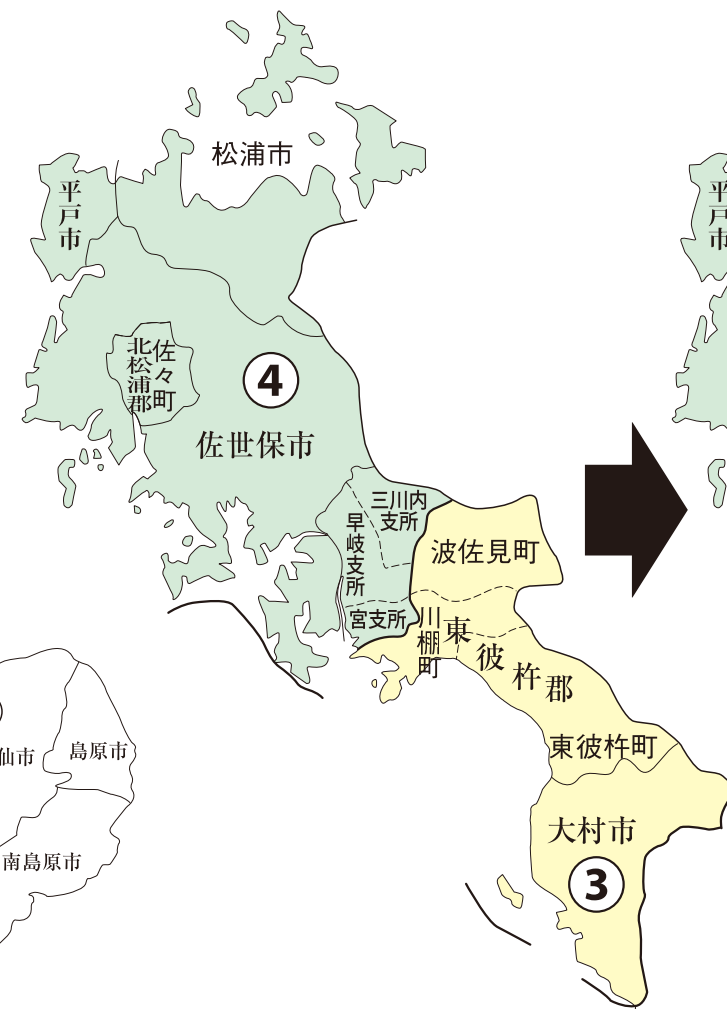

衆議院議員選挙小選挙区図

長崎県

衆議院議員選挙の小選挙区が改定されました。
次の衆議院議員総選挙からは、新しい選挙区で選挙が行われます。

<全県図>

[改定前]

[改定後]

お問い合わせは

- 総務省選挙部
- 都道府県選挙管理委員会
- 市区町村選挙管理委員会

※第1区、第2区は選挙区の異動はありません。

長崎県

佐世保市

衆議院議員選挙小選挙区図

衆議院議員選挙の小選挙区が改定されました。
次の衆議院議員総選挙からは、新しい選挙区で選挙が行われます。

[改定前]

[改定後]

お問い合わせは

- 総務省選挙部
- 都道府県選挙管理委員会
- 市区町村選挙管理委員会