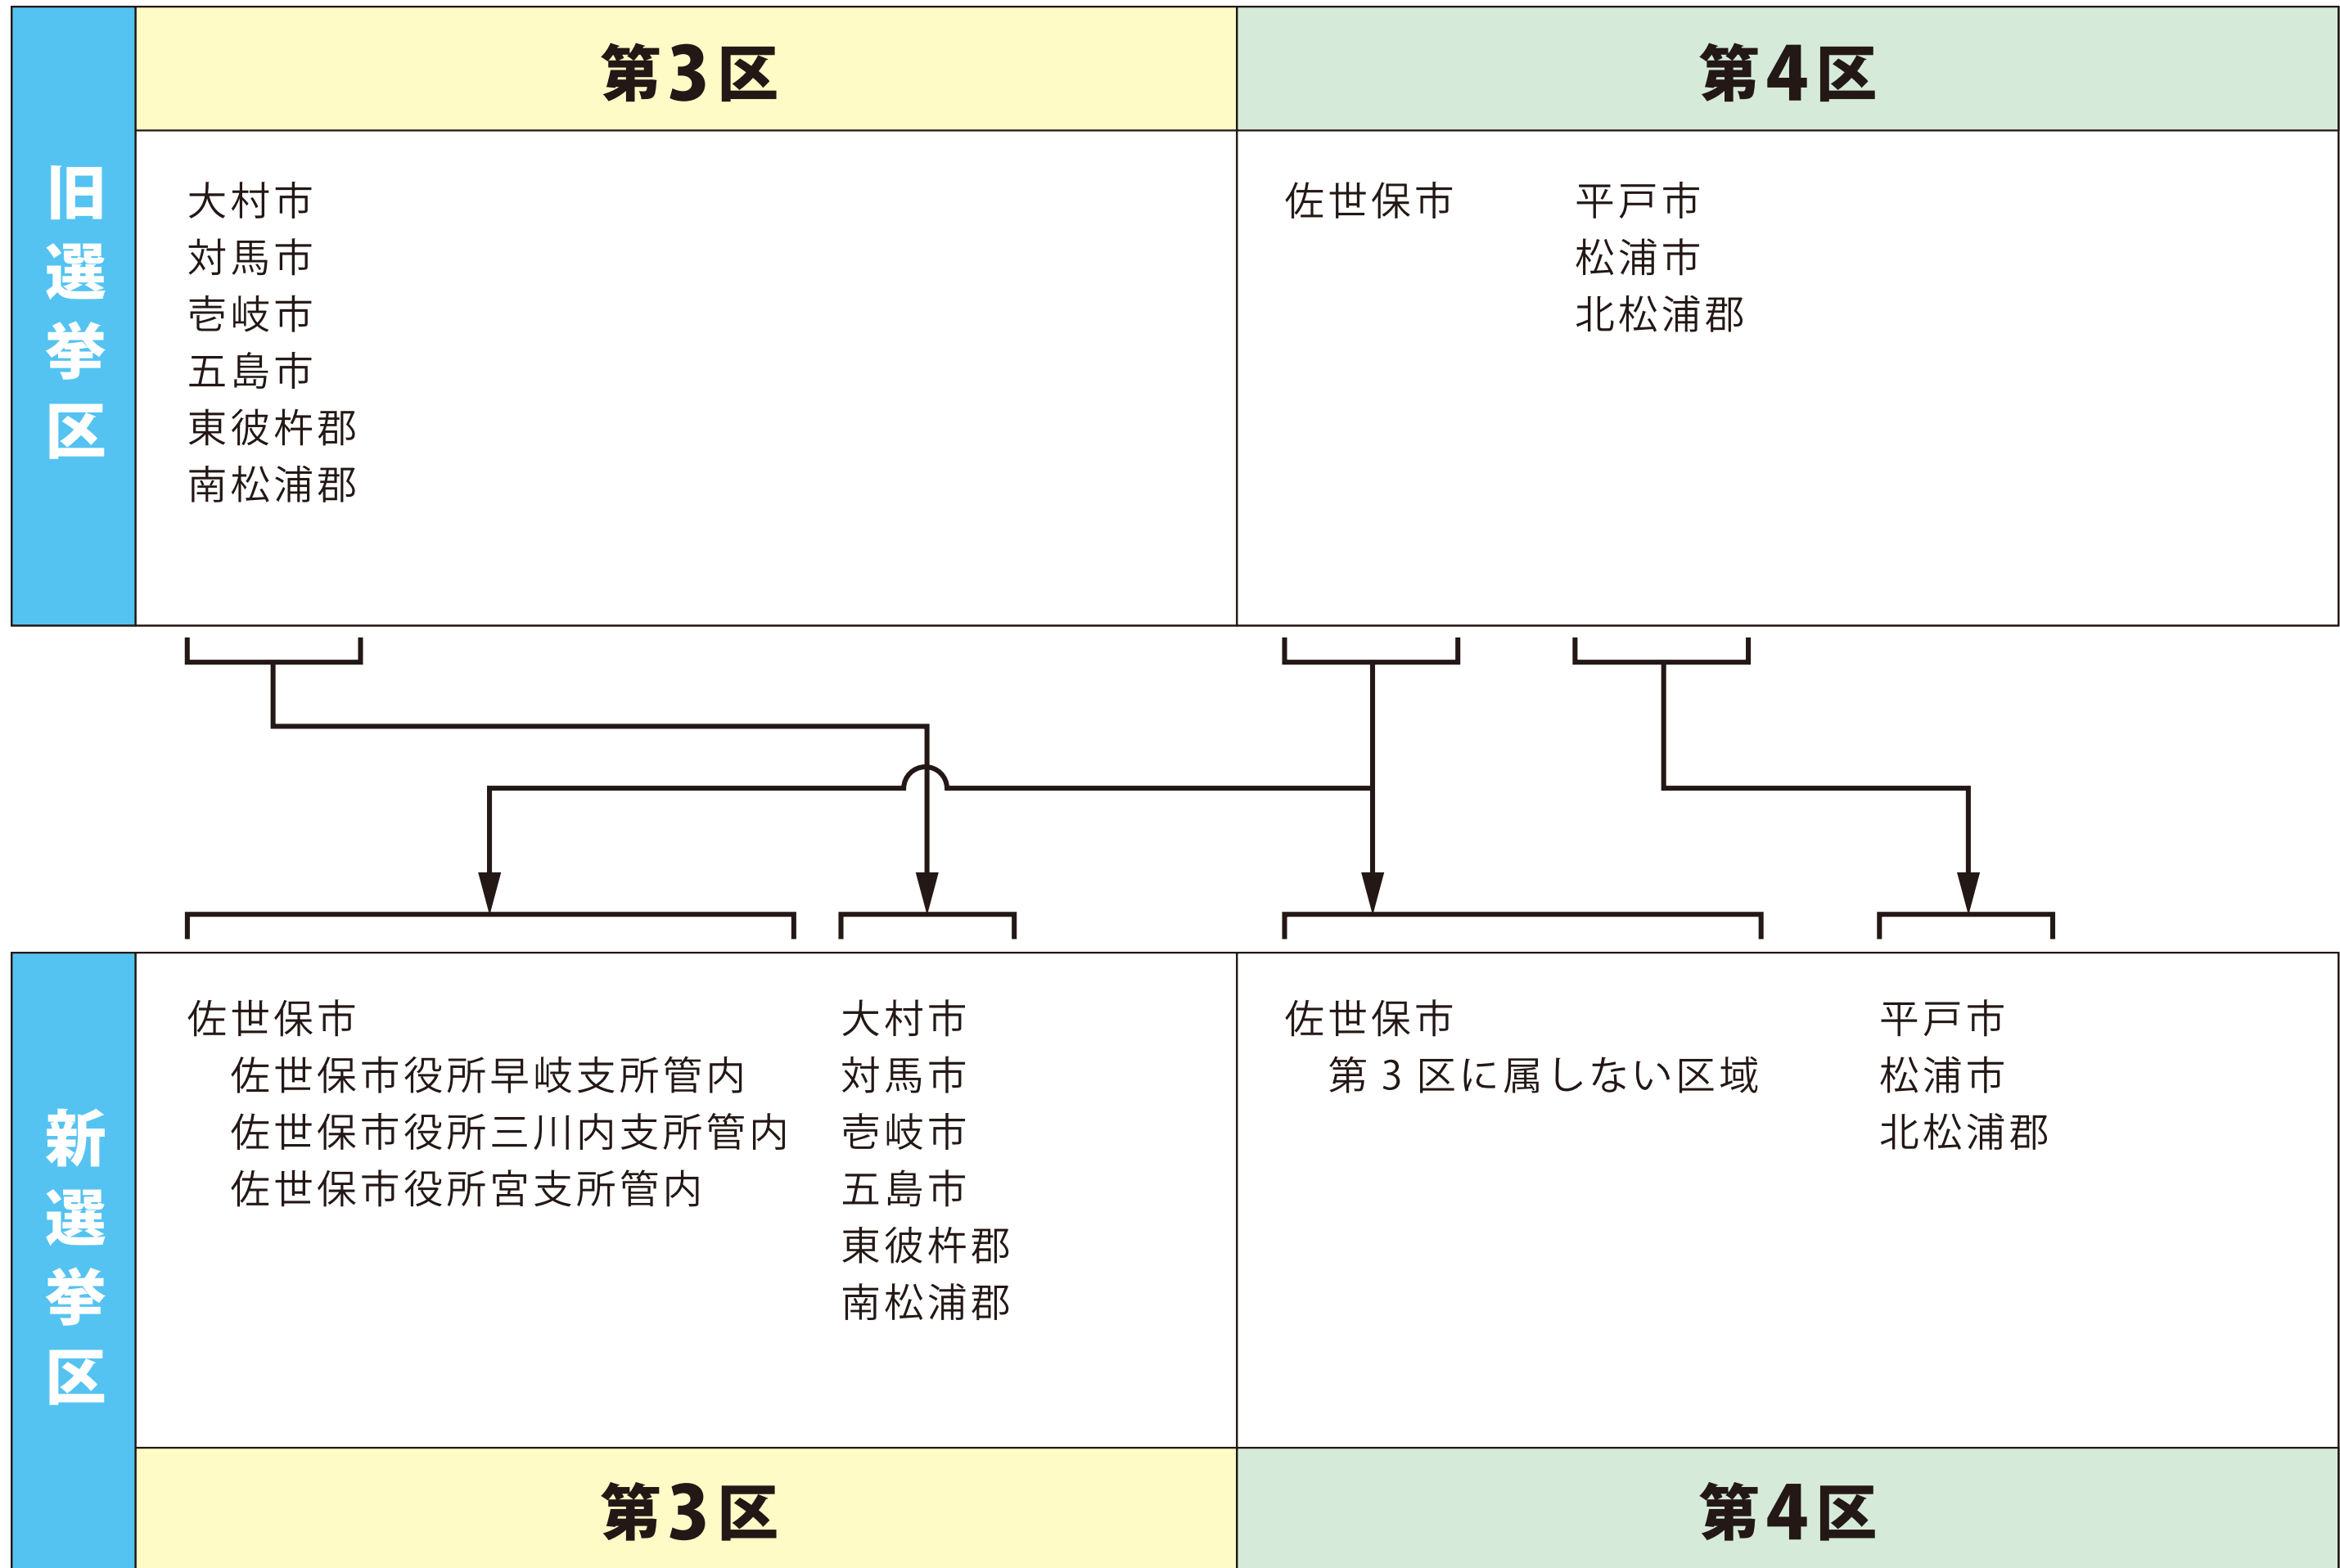

衆議院議員選挙小選挙区図

長崎県

衆議院議員選挙の小選挙区が改定されました。
次の衆議院議員総選挙からは、新しい選挙区で選挙が行われます。

<全県図>

[改定前]

[改定後]

お問い合わせは

- 総務省選挙部
- 都道府県選挙管理委員会
- 市区町村選挙管理委員会

※第1区、第2区は選挙区の異動はありません。

長崎県

佐世保市

衆議院議員選挙小選挙区図

衆議院議員選挙の小選挙区が改定されました。
次の衆議院議員総選挙からは、新しい選挙区で選挙が行われます。

[改定前]

[改定後]

お問い合わせは

- 総務省選挙部
- 都道府県選挙管理委員会
- 市区町村選挙管理委員会