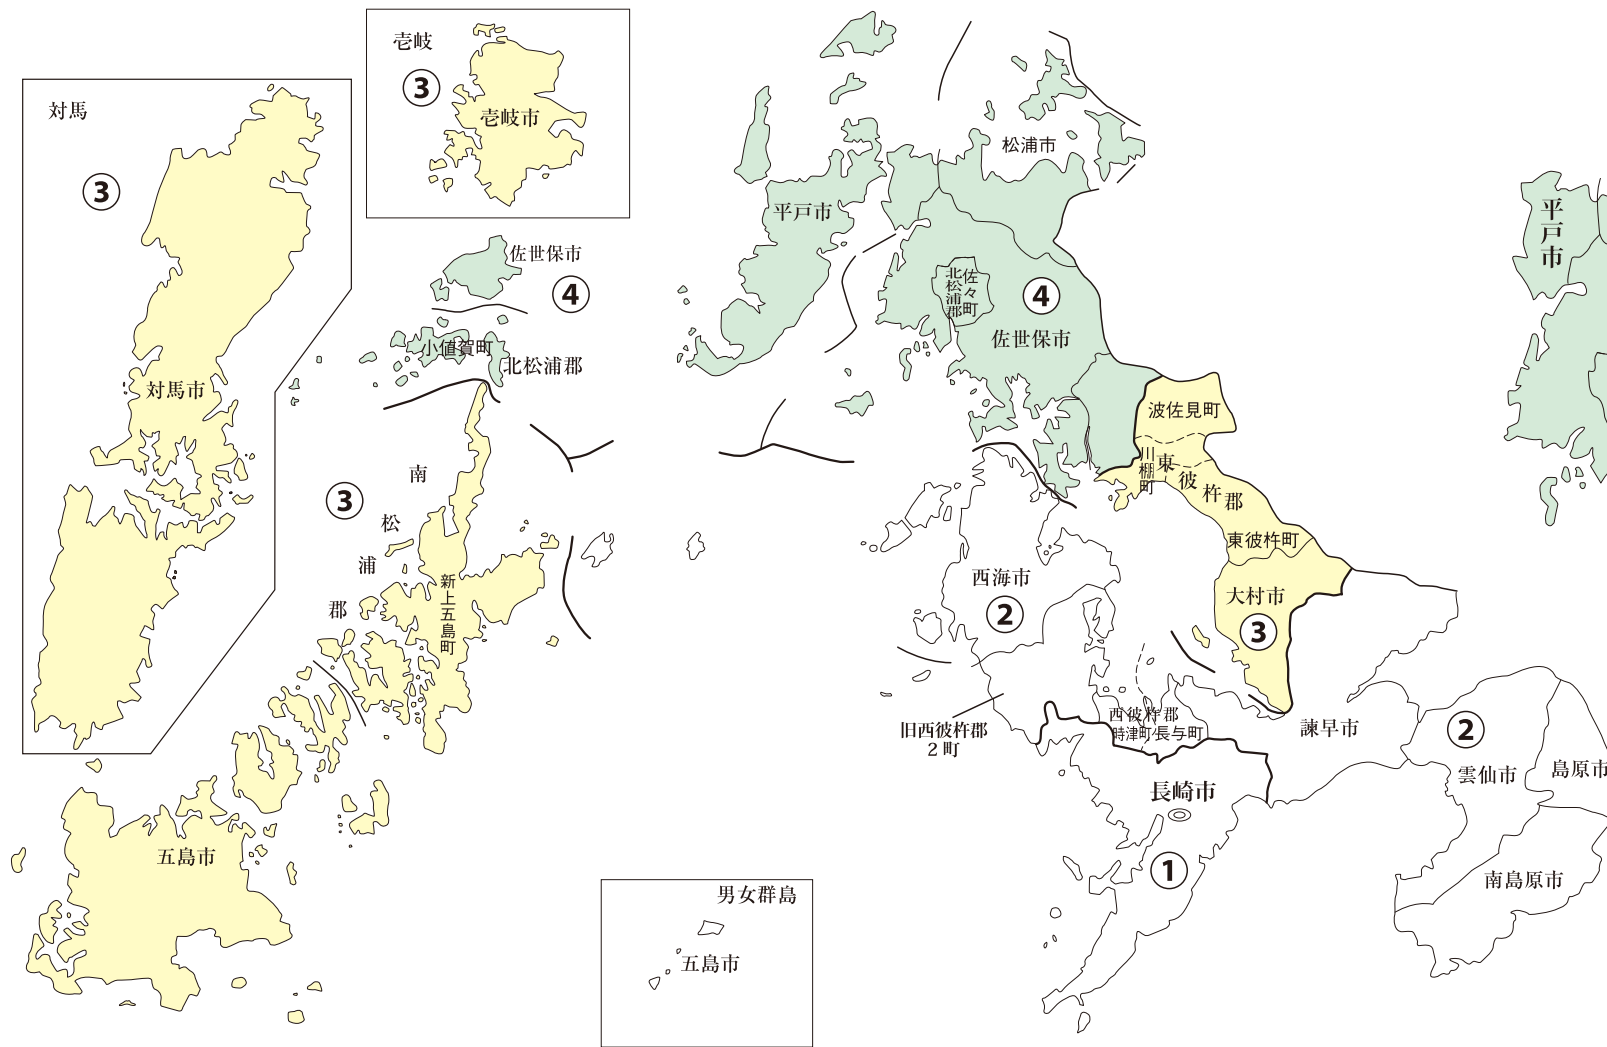

衆議院議員選挙小選挙区図

長崎県

衆議院議員選挙の小選挙区が改定されました。
次の衆議院議員総選挙からは、新しい選挙区で選挙が行われます。

<全県図>

[改定前]

[改定後]

お問い合わせは

- 総務省選挙部
- 都道府県選挙管理委員会
- 市区町村選挙管理委員会

※第1区、第2区は選挙区の異動はありません。

長崎県

佐世保市

衆議院議員選挙小選挙区図

衆議院議員選挙の小選挙区が改定されました。
次の衆議院議員総選挙からは、新しい選挙区で選挙が行われます。

[改定前]

[改定後]

お問い合わせは

- 総務省選挙部
- 都道府県選挙管理委員会
- 市区町村選挙管理委員会