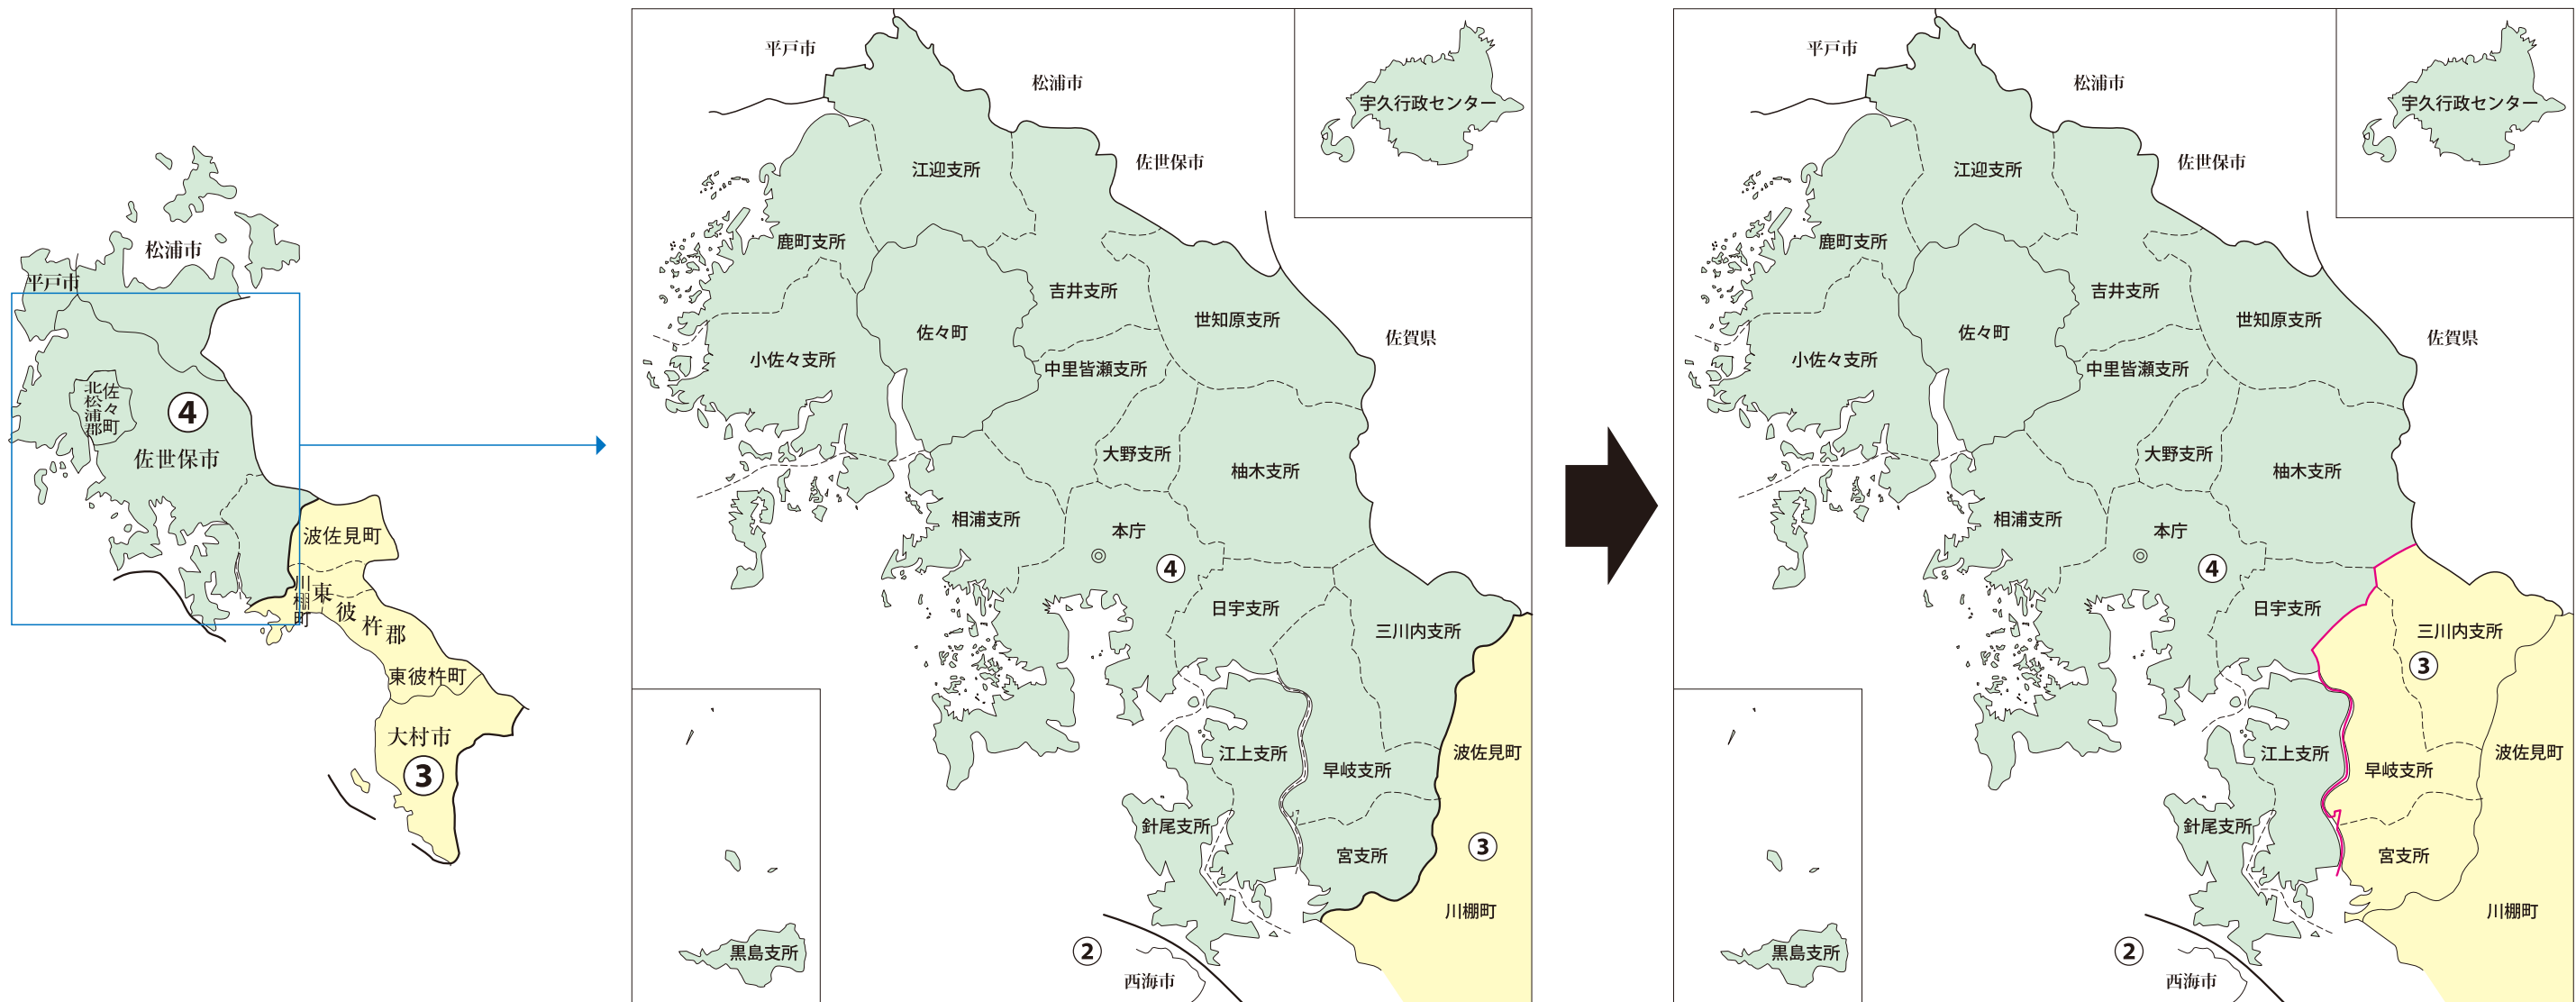

衆議院議員選挙小選挙区図

長崎県

衆議院議員選挙の小選挙区が改定されました。
次の衆議院議員総選挙からは、新しい選挙区で選挙が行われます。

<全県図>

[改定前]

[改定後]

お問い合わせは

- 総務省選挙部
- 都道府県選挙管理委員会
- 市区町村選挙管理委員会

※第1区、第2区は選挙区の異動はありません。

長崎県

佐世保市

衆議院議員選挙小選挙区図

衆議院議員選挙の小選挙区が改定されました。
次の衆議院議員総選挙からは、新しい選挙区で選挙が行われます。

[改定前]

[改定後]

お問い合わせは

- 総務省選挙部
- 都道府県選挙管理委員会
- 市区町村選挙管理委員会