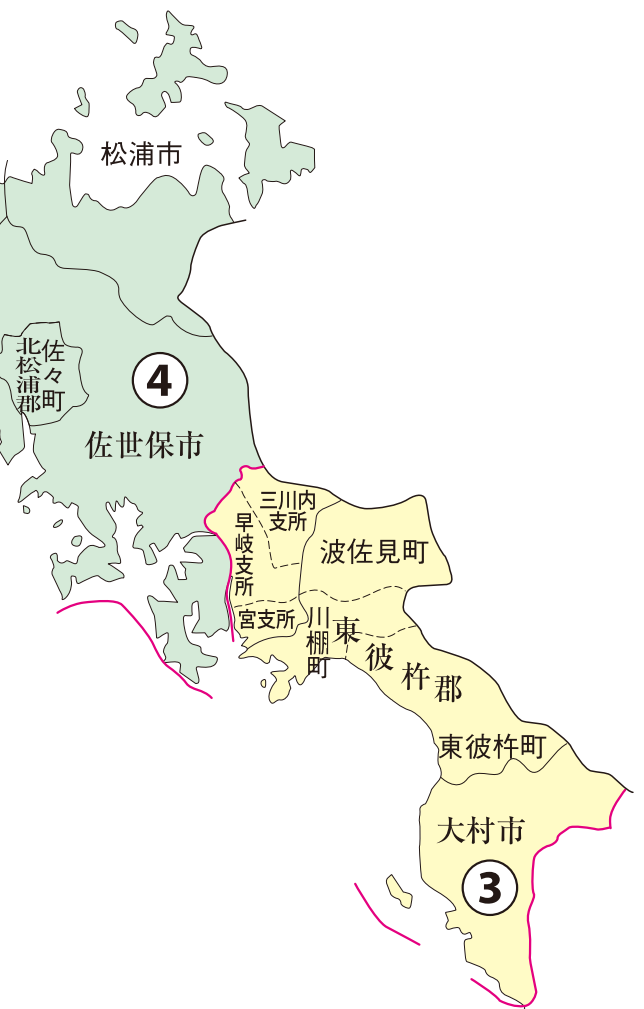

衆議院議員選挙小選挙区図

長崎県

衆議院議員選挙の小選挙区が改定されました。
次の衆議院議員総選挙からは、新しい選挙区で選挙が行われます。

<全県図>

[改定前]

[改定後]

お問い合わせは

- 総務省選挙部
- 都道府県選挙管理委員会
- 市区町村選挙管理委員会

※第1区、第2区は選挙区の異動はありません。

長崎県

佐世保市

衆議院議員選挙小選挙区図

衆議院議員選挙の小選挙区が改定されました。
次の衆議院議員総選挙からは、新しい選挙区で選挙が行われます。

[改定前]

[改定後]

お問い合わせは

- 総務省選挙部
- 都道府県選挙管理委員会
- 市区町村選挙管理委員会