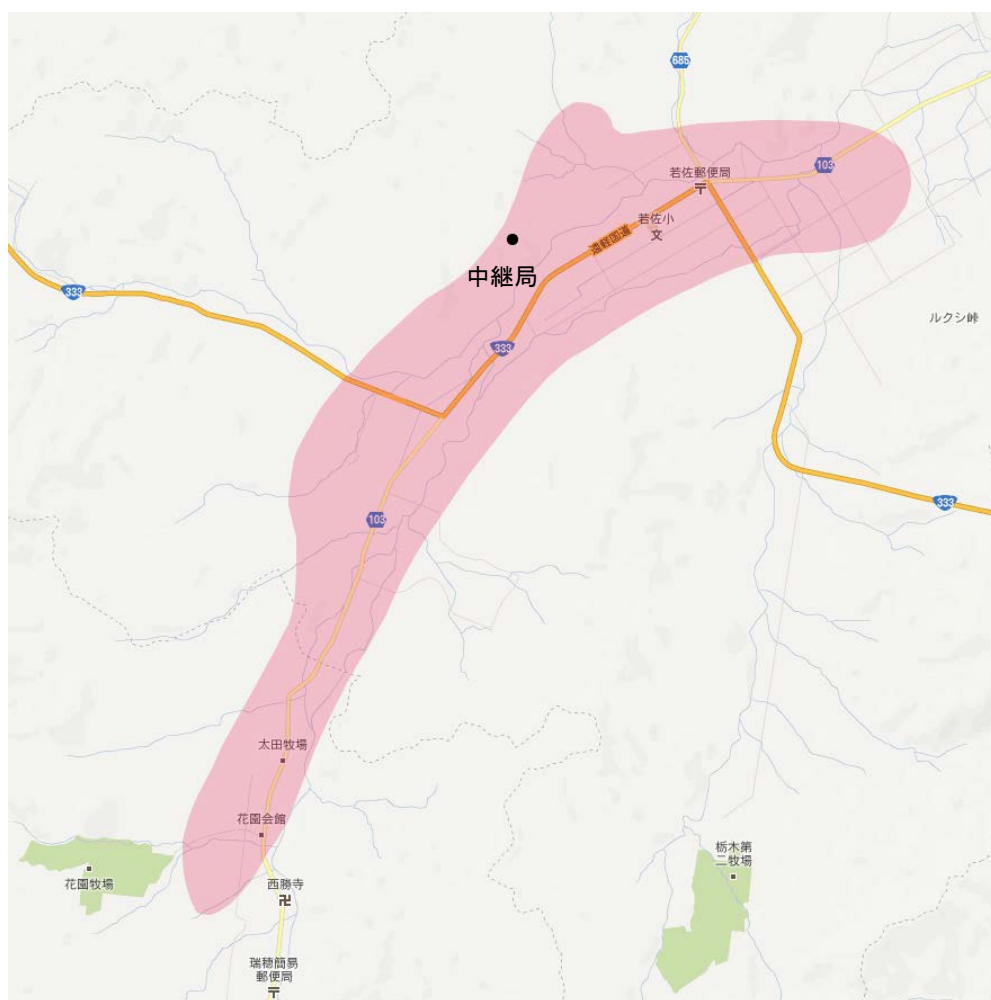

若佐デジタルテレビジョン中継局の放送エリア図

©2013 ZENRIN CO.,LTD.(Z13KA第172号)

©2013 ZENRIN CO.,LTD.(Z13KA第173号)

■ エリアの目安

【注意】

- 1 地上デジタルテレビジョン放送エリア（放送区域）は、電波法令で、地上10メートルの高さにおいて、送信所からの放送波の電界強度が1mV/m以上得られる区域と規定されています。
- 2 エリア内であっても、地形やビルなどにより放送波が遮られる場合や、受信システムが対応していない場合などは視聴できないことがあります。