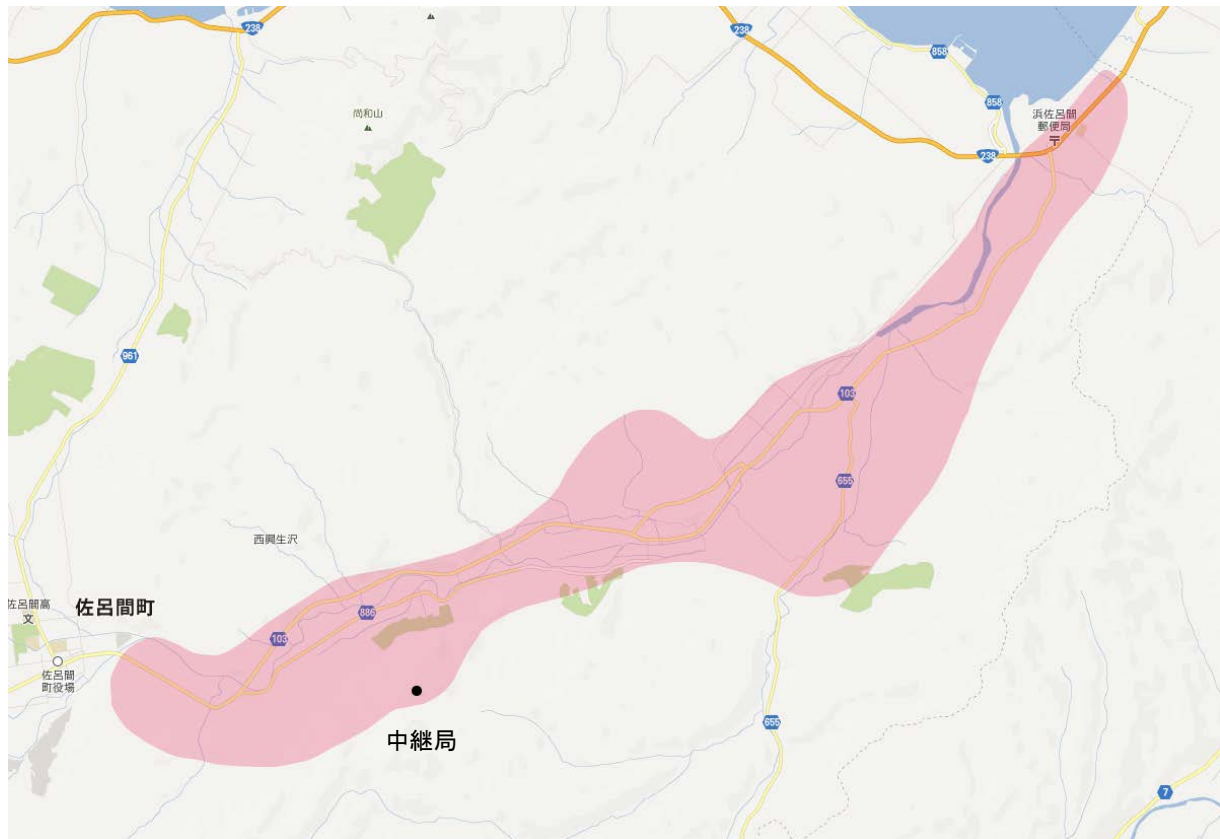

佐呂間知来デジタルテレビジョン中継局の放送エリア図

©2013 ZENRIN CO.,LTD.(Z13KA第172号)
©2013 ZENRIN CO.,LTD.(Z13KA第173号)

■ エリアの目安

【注意】

- 1 地上デジタルテレビジョン放送エリア（放送区域）は、電波法令で、地上10メートルの高さにおいて、送信所からの放送波の電界強度が1mV/m以上得られる区域と規定されています。
- 2 エリア内であっても、地形やビルなどにより放送波が遮られる場合や、受信システムが対応していない場合などは視聴できないことがあります。