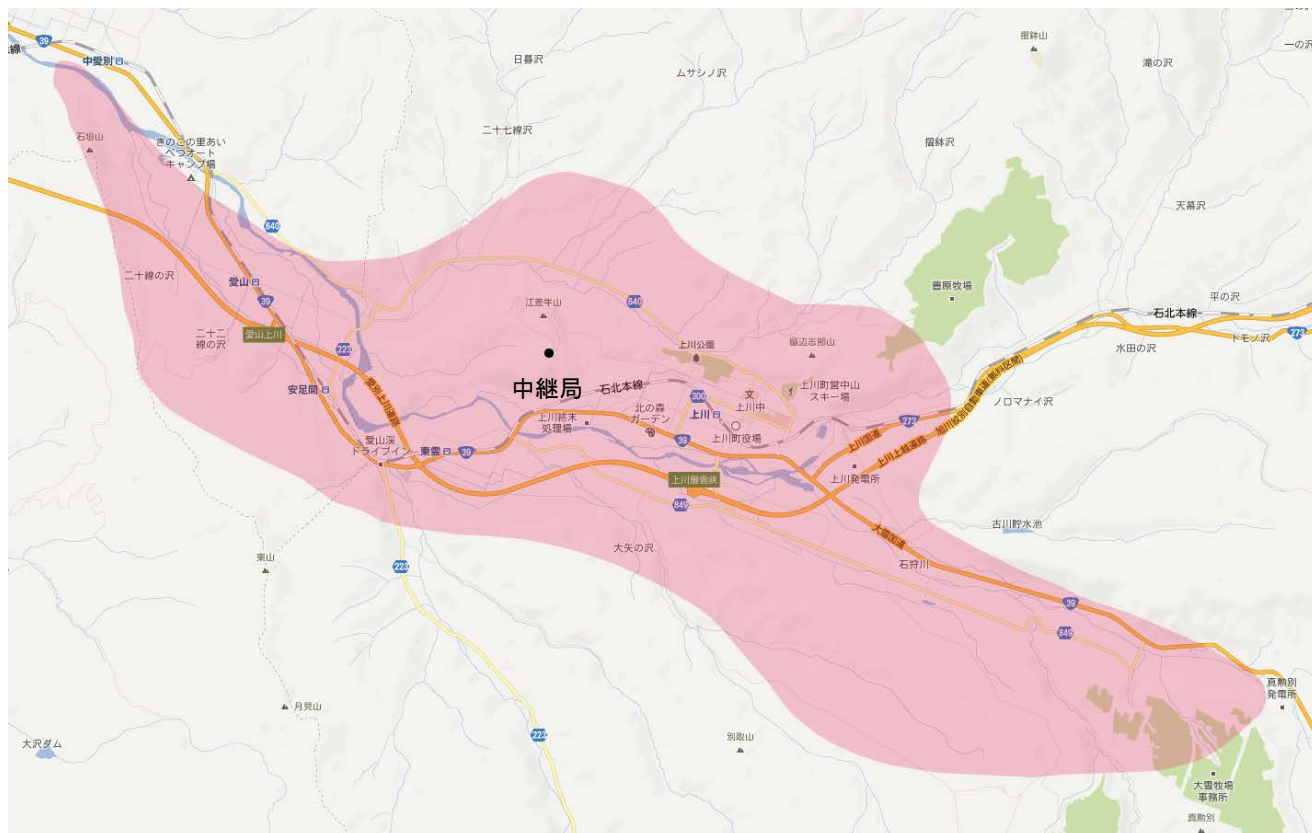

上川デジタルテレビジョン中継局の放送エリア図

©2013 ZENRIN CO.,LTD.(Z13KA第172号)

©2013 ZENRIN CO.,LTD.(Z13KA第173号)

エリアの目安

【注意】

- 1 地上デジタルテレビジョン放送エリア（放送区域）は、電波法令で、地上10メートルの高さにおいて、送信所からの放送波の電界強度が1mV/m以上得られる区域と規定されています。
- 2 エリア内であっても、地形やビルなどにより放送波が遮られる場合や、受信システムが対応していない場合などは視聴できないことがあります。