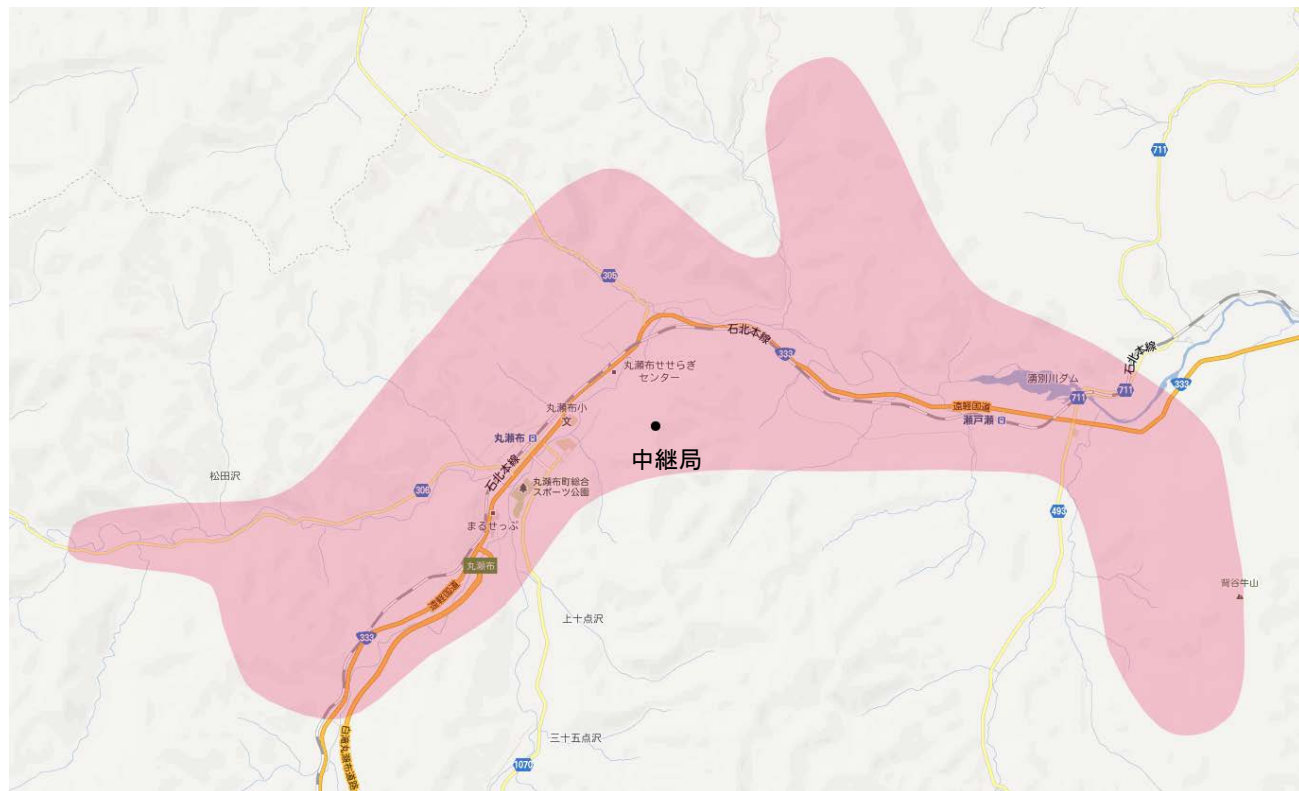

丸瀬布デジタルテレビジョン中継局の放送エリア図

©2013 ZENRIN CO.,LTD.(Z13KA第172号)
©2013 ZENRIN CO.,LTD.(Z13KA第173号)

 エリアの目安

【注意】

- 1 地上デジタルテレビジョン放送エリア（放送区域）は、電波法令で、地上10メートルの高さにおいて、送信所からの放送波の電界強度が1mV/m以上得られる区域と規定されています。
- 2 エリア内であっても、地形やビルなどにより放送波が遮られる場合や、受信システムが対応していない場合などは視聴できないことがあります。