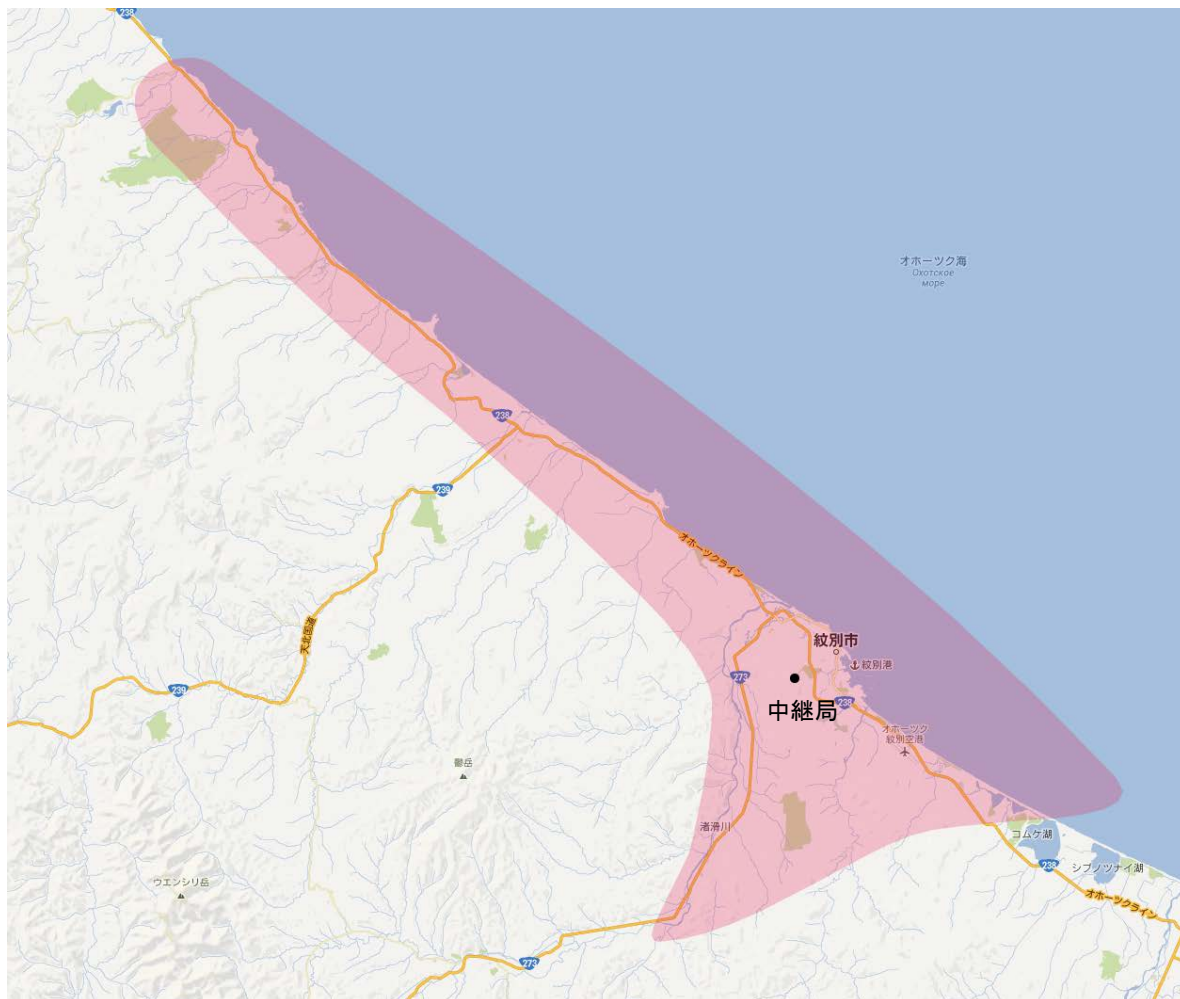

紋別デジタルテレビジョン中継局の放送エリア図

©2013 ZENRIN CO.,LTD.(Z13KA第172号)

©2013 ZENRIN CO.,LTD.(Z13KA第173号)

■ エリアの目安

【注意】

- 1 地上デジタルテレビジョン放送エリア（放送区域）は、電波法令で、地上10メートルの高さにおいて、送信所からの放送波の電界強度が1mV/m以上得られる区域と規定されています。
- 2 エリア内であっても、地形やビルなどにより放送波が遮られる場合や、受信システムが対応していない場合などは視聴できないことがあります。