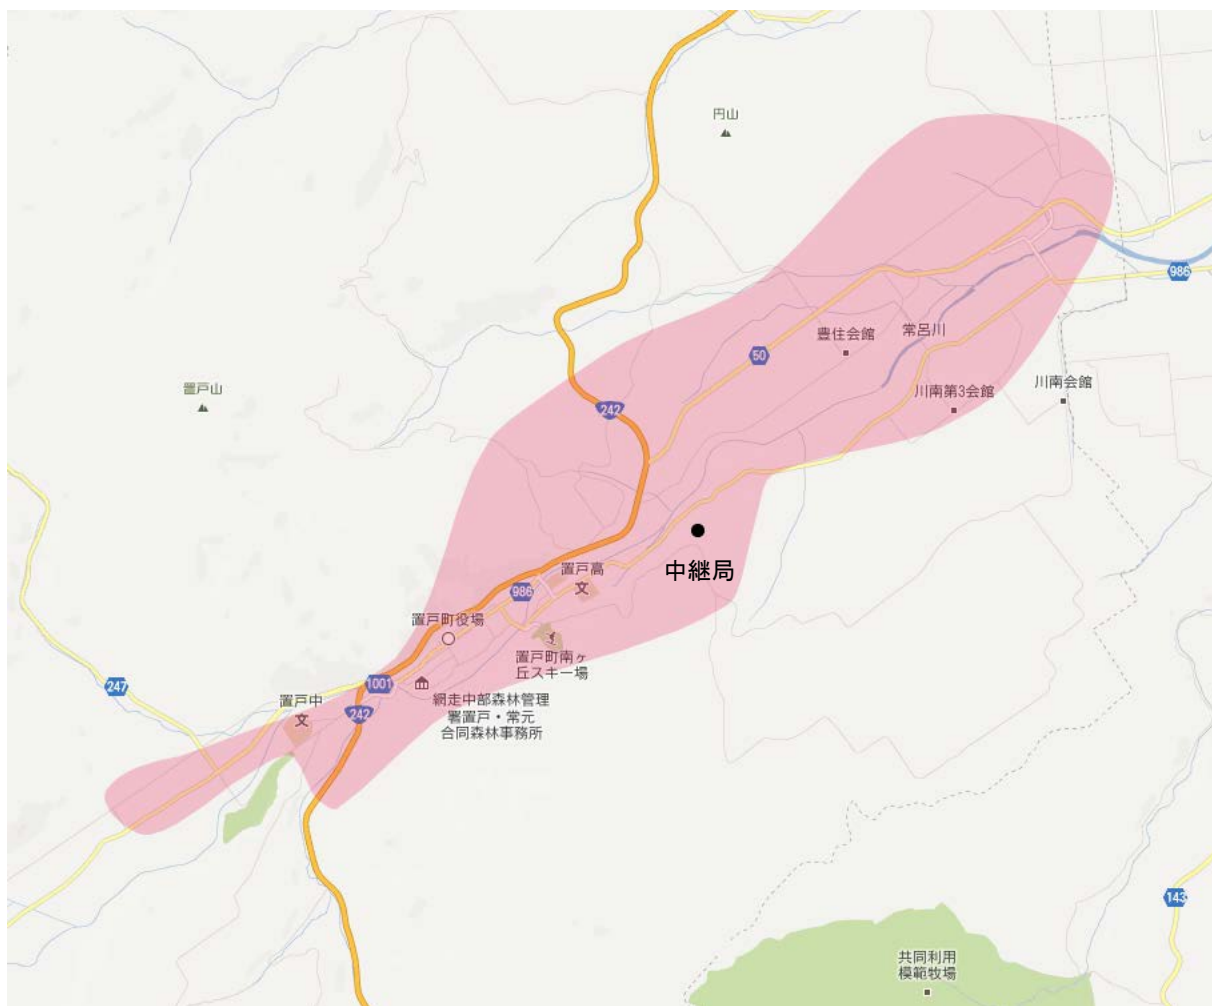

## 置戸デジタルテレビジョン中継局の放送エリア図

©2013 ZENRIN CO.,LTD.(Z13KA第172号)

©2013 ZENRIN CO.,LTD.(Z13KA第173号)

■ エリアの目安

## 【注意】

- 1 地上デジタルテレビジョン放送エリア（放送区域）は、電波法令で、地上10メートルの高さにおいて、送信所からの放送波の電界強度が1mV/m以上得られる区域と規定されています。
- 2 エリア内であっても、地形やビルなどにより放送波が遮られる場合や、受信システムが対応していない場合などは視聴できないことがあります。