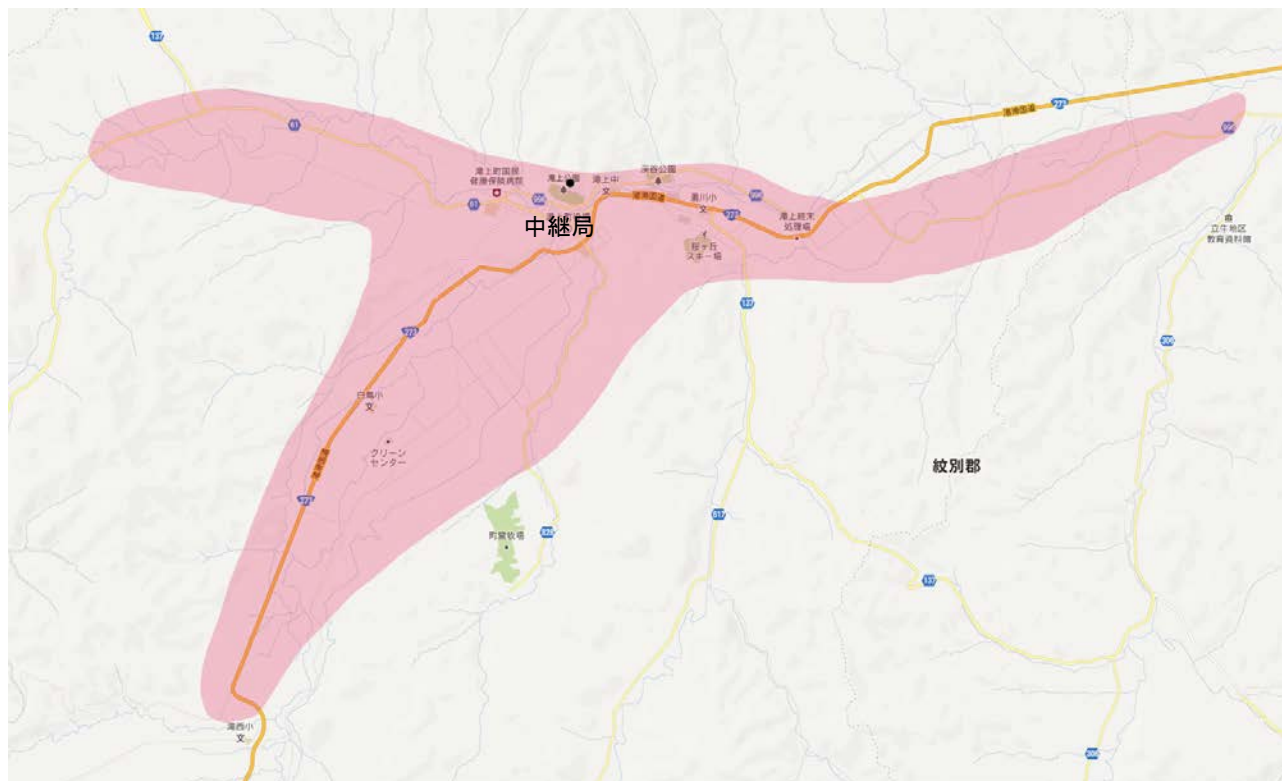

滝上デジタルテレビジョン中継局の放送エリア図

©2013 ZENRIN CO.,LTD.(Z13KA第172号)
©2013 ZENRIN CO.,LTD.(Z13KA第173号)

■ エリアの目安

【注意】

- 1 地上デジタルテレビジョン放送エリア（放送区域）は、電波法令で、地上10メートルの高さにおいて、送信所からの放送波の電界強度が1mV/m以上得られる区域と規定されています。
- 2 エリア内であっても、地形やビルなどにより放送波が遮られる場合や、受信システムが対応していない場合などは視聴できないことがあります。