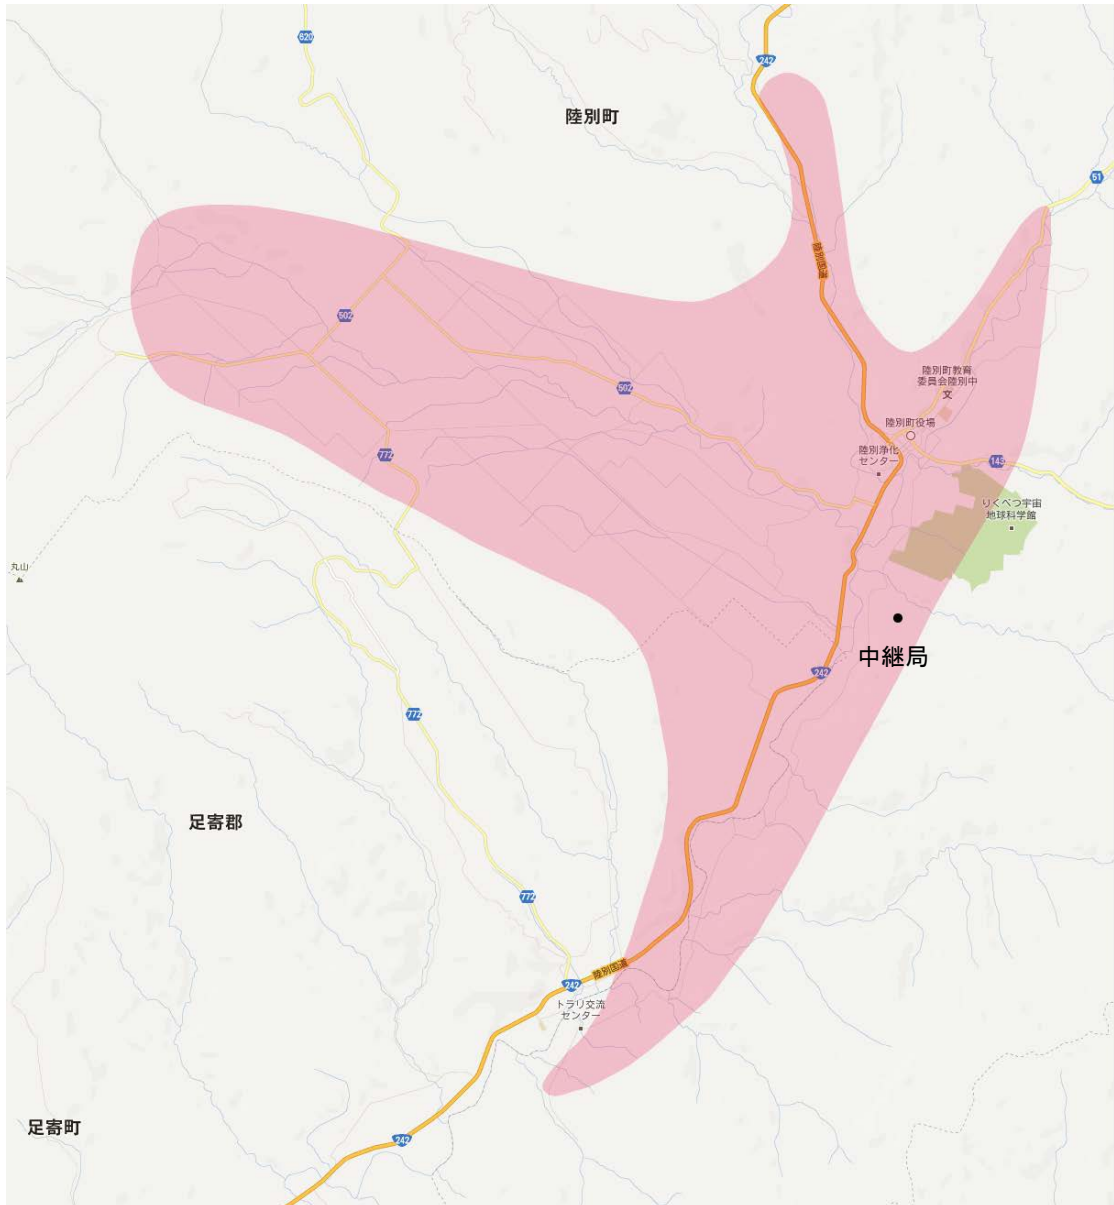

## 陸別デジタルテレビジョン中継局の放送エリア図

©2013 ZENRIN CO.,LTD.(Z13KA第172号)  
©2013 ZENRIN CO.,LTD.(Z13KA第173号)

■ エリアの目安

**【注意】**

- 1 地上デジタルテレビジョン放送エリア（放送区域）は、電波法令で、地上10メートルの高さにおいて、送信所からの放送波の電界強度が1mV/m以上得られる区域と規定されています。
- 2 エリア内であっても、地形やビルなどにより放送波が遮られる場合や、受信システムが対応していない場合などは視聴できないことがあります。