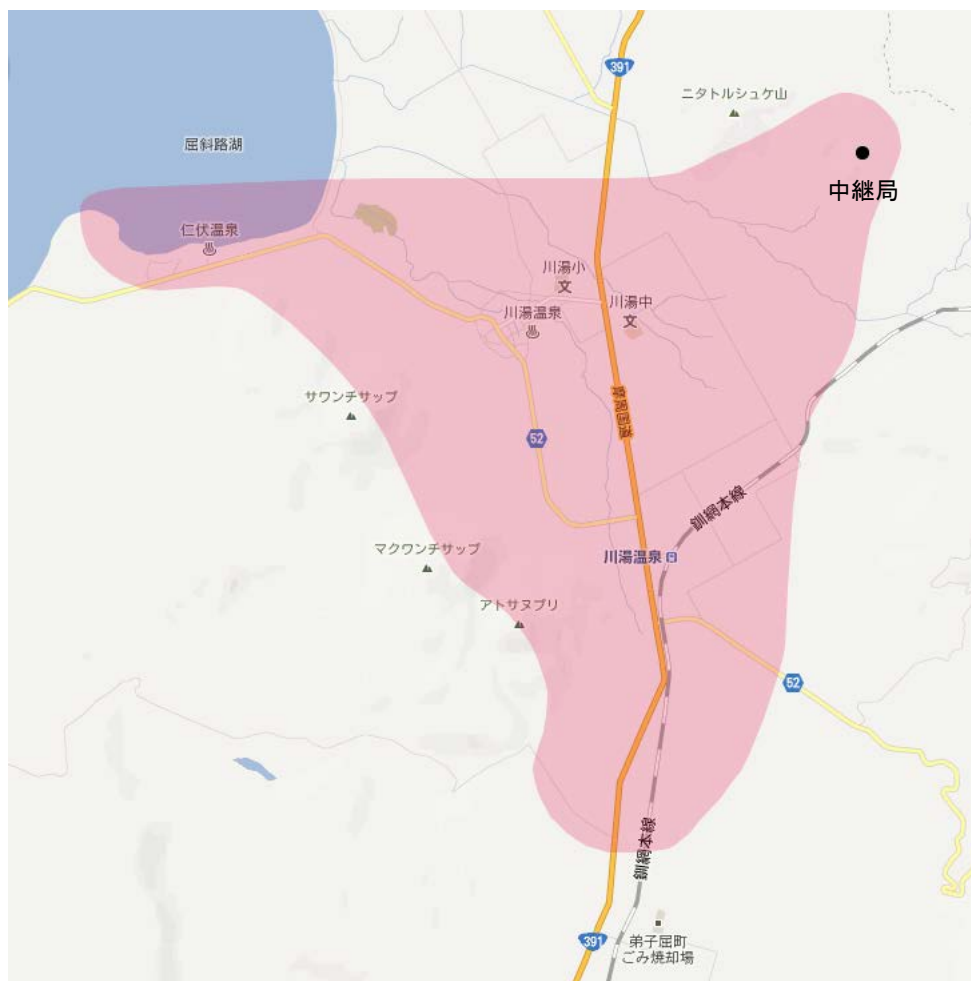

川湯デジタルテレビジョン中継局の放送エリア図

©2013 ZENRIN CO.,LTD.(Z13KA第172号)
©2013 ZENRIN CO.,LTD.(Z13KA第173号)

■ エリアの目安

【注意】

- 1 地上デジタルテレビジョン放送エリア（放送区域）は、電波法令で、地上10メートルの高さにおいて、送信所からの放送波の電界強度が1mV/m以上得られる区域と規定されています。
- 2 エリア内であっても、地形やビルなどにより放送波が遮られる場合や、受信システムが対応していない場合などは視聴できないことがあります。