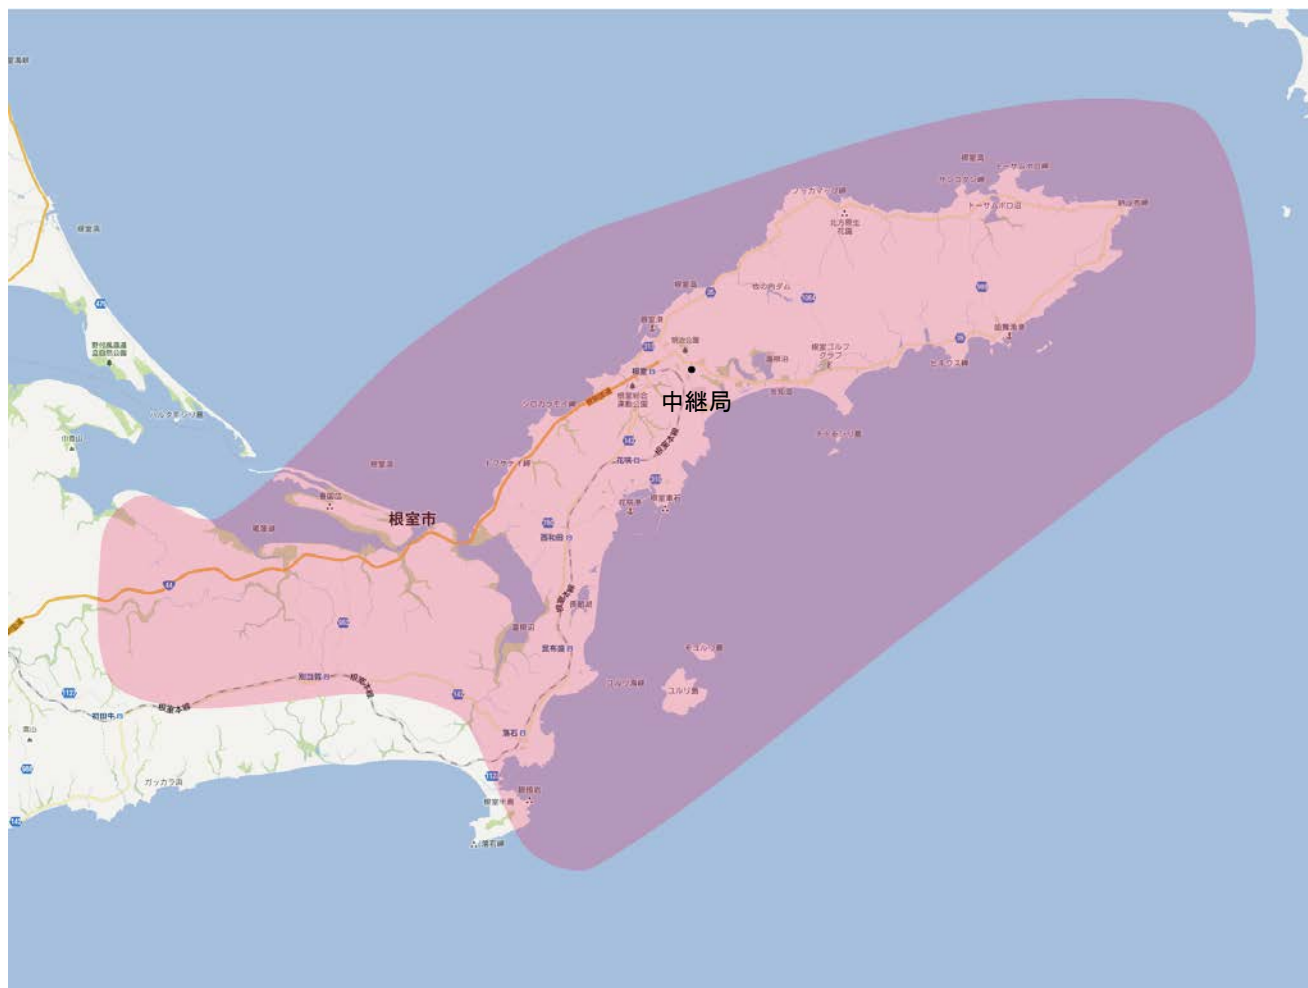

根室デジタルテレビジョン中継局の放送エリア図

©2013 ZENRIN CO.,LTD.(Z13KA第172号)
©2013 ZENRIN CO.,LTD.(Z13KA第173号)

■ エリアの目安

【注意】

- 1 地上デジタルテレビジョン放送エリア（放送区域）は、電波法令で、地上10メートルの高さにおいて、送信所からの放送波の電界強度が 1 mV/m 以上得られる区域と規定されています。
- 2 エリア内であっても、地形やビルなどにより放送波が遮られる場合や、受信システムが対応していない場合などは視聴できないことがあります。