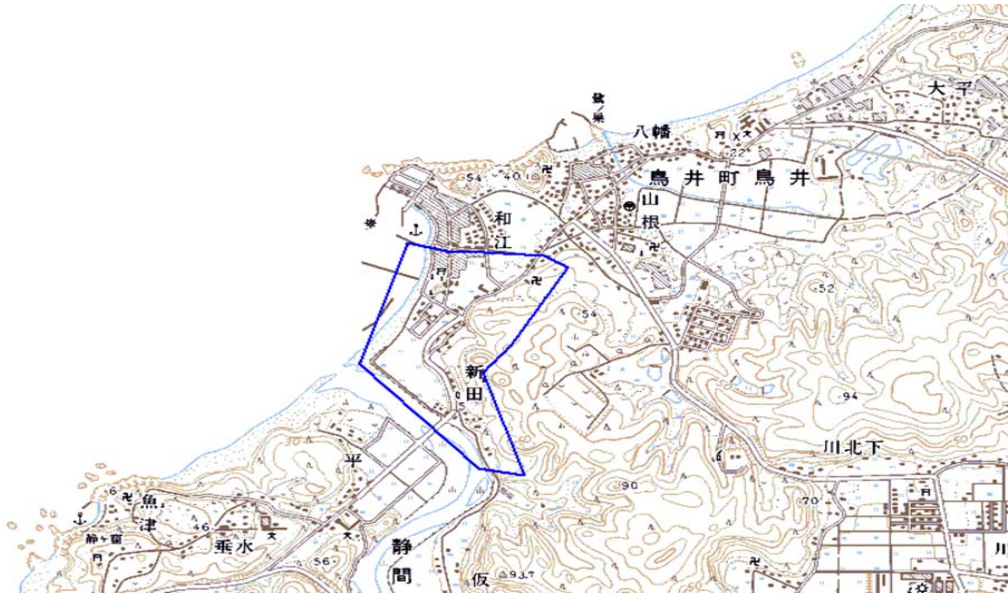

デジタル混信の発生地域に対する対策計画（地区別）

都道府県名
島根県

管理番号
3204005

自治体コード	住所
32205	島根県大田市静間町新田(しまねけん おおだし しずまちょう しんでん)

地上デジタル放送の受信状況					
	NHK総合	NHK教育	日本海テレビジョン放送	山陰放送	山陰中央テレビジョン放送
受信局所名	仁摩	仁摩	仁摩	仁摩	仁摩
地上デジタル放送の受信状況	×混信(韓国波)	×混信(韓国波)	×混信(韓国波)	×混信(韓国波)	×混信(韓国波)

受信状況の内訳
 ○ :良好に受信可能
 ×混信 :混信により受信困難

対策計画					
	NHK総合	NHK教育	日本海テレビジョン放送	山陰放送	山陰中央テレビジョン放送
対策手法	CATV加入	CATV加入	CATV加入	CATV加入	CATV加入
難視世帯数	60	60	60	60	60
対策年度	2010	2010	2010	2010	2010
対策済み世帯数	0	0	0	0	0
未対策世帯数	60	60	60	60	60

範囲図

この地図は、国土地理院長の承認を得て、同院発行の数値地図25000（地図画像）を複製したものである。（承認番号 平23情複、第184号）

 枠内：難視範囲

備考
平成25年8月2日 対象範囲を変更