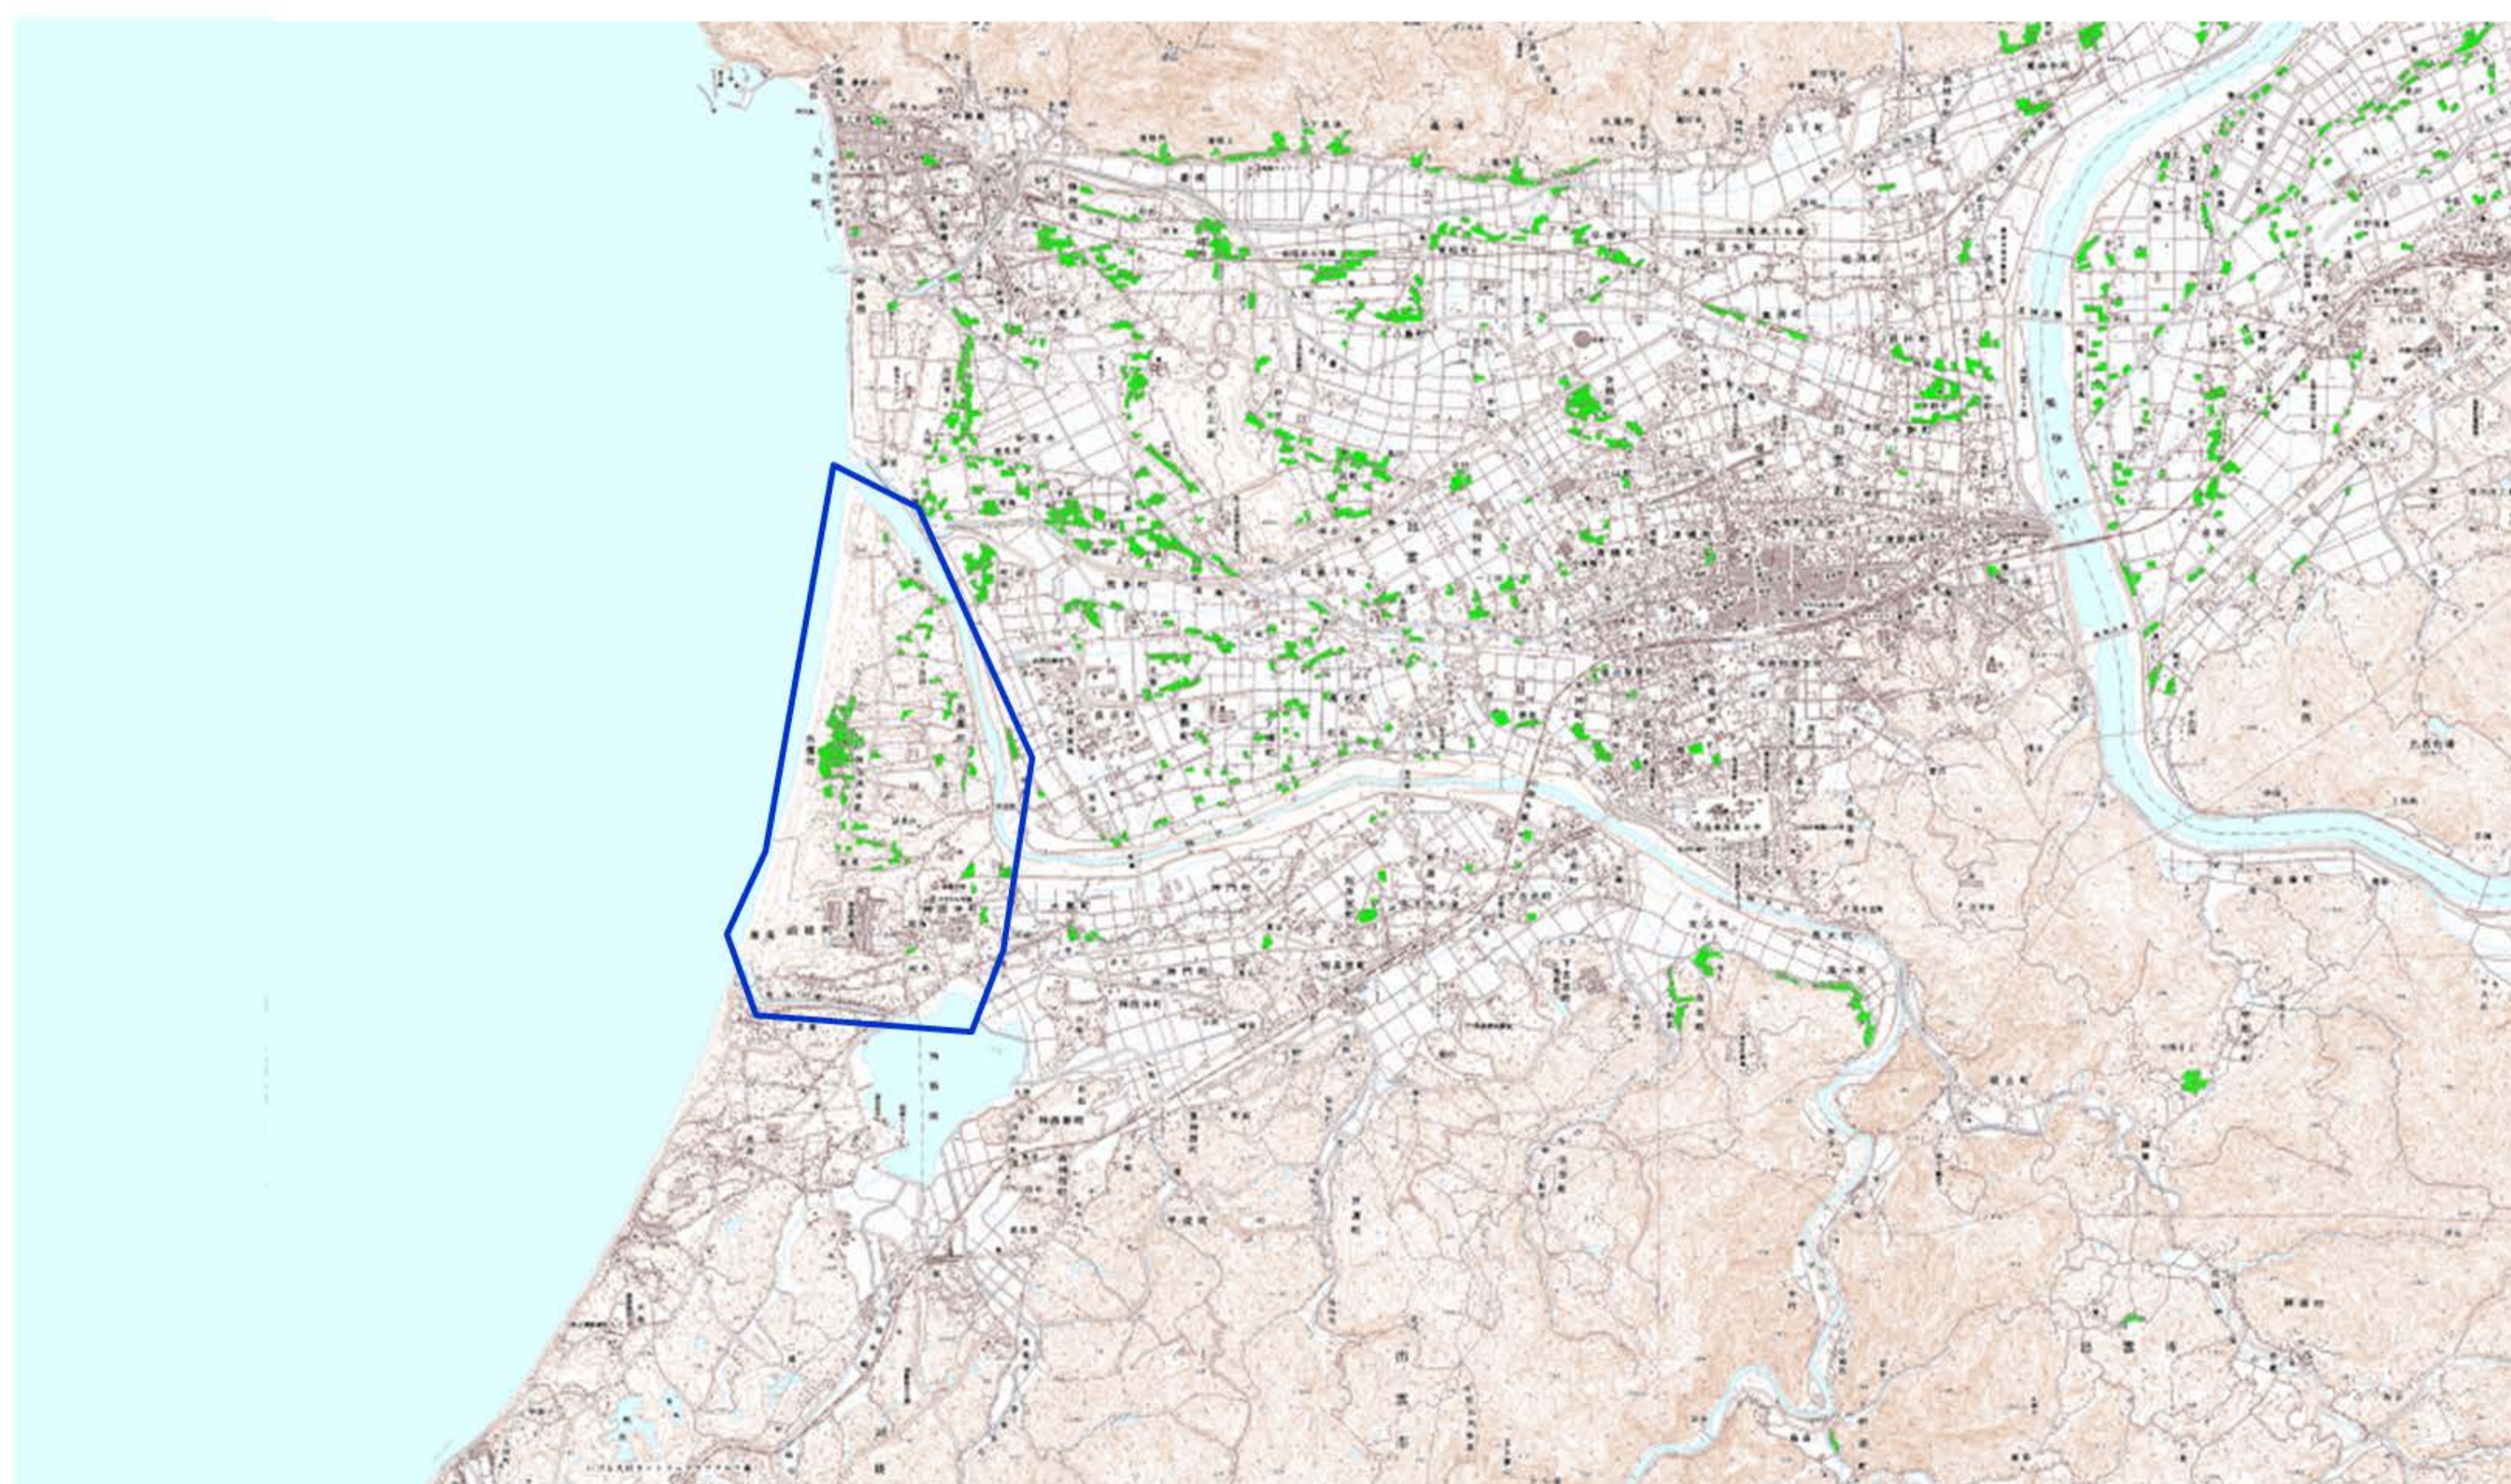

デジタル混信の発生地域に対する対策計画（地区別）

都道府県名	管理番号□
島根県	3204024

自治体コード	住所
32203	島根県出雲市外園町 他

地上デジタル放送の受信状況					
	NHK総合	NHK教育	日本海テレビジョン放送	山陰放送	山陰中央テレビジョン放送
受信局所名	松江	松江	松江	松江	松江
地上デジタル放送の受信状況	×混信	×混信	×混信	×混信	×混信

受信状況の内訳

- :良好に受信可能
- ×混信 :混信により受信困難

対策計画					
	NHK総合	NHK教育	日本海テレビジョン放送	山陰放送	山陰中央テレビジョン放送
対策手法	送信諸元変更等 (受信局変更等)	送信諸元変更等 (受信局変更等)	送信諸元変更等 (受信局変更等)	送信諸元変更等 (受信局変更等)	送信諸元変更等 (受信局変更等)
難視世帯数	500	500	500	500	500
対策年度	2012	2012	2012	2012	2012
対策済み世帯数	0	0	0	0	0
未対策世帯数	500	500	500	500	500

範囲図

この地図は、国土地理院長の承認を得て、同院発行の数値地図25000（地図画像）を複製したものである。（承認番号 平23情複、第184号）

枠内：難視範囲

備考
大社局の送信諸元変更に伴って、松江局受信世帯を大社局に受信局変更する受信対策を実施 平成24年12月27日 本対策計画のうち、地上デジタル放送の受信状況の日本海テレビジョン放送、山陰放送及び山陰中央テレビジョン放送の受信状況を「混信により受信困難」として追加 平成25年8月2日 受信対策の手法として、CATV加入を追加